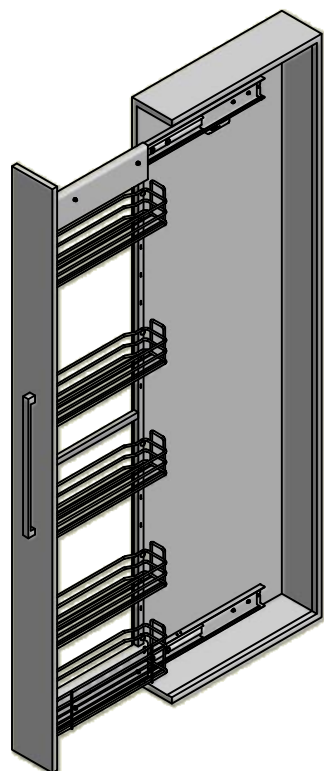

Potravinové skříně

potravinová skříň pro korpus 150 mm s bočním výsuvem

Art. **842R**

čelní kování

A horní / dolní

B středové

842R / 15C

Hloubka: 460 mm, šedý lakovaný rám, chromované koše

Hlavní vlastnosti

- rám s možností oboustranné montáže do bočního panelu
- plnovýsuv s tlumením
- Nosnost: 50kg
- celodrátěné koše

Údržba

Čistěte měkkým suchým hadříkem. Nepoužívejte rozpouštědla nebo abraziva.