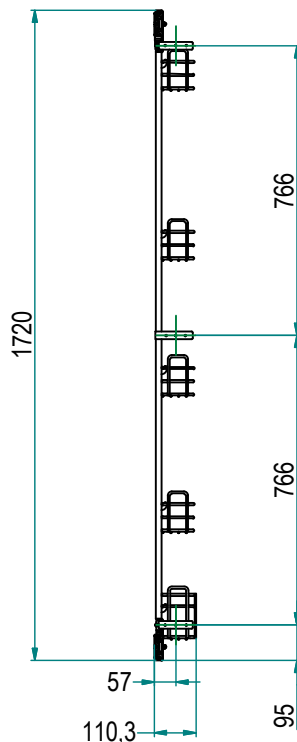

Potravinové skříně

potravinová skříň pro korpus 150 mm s bočním výsuvem

Art. **842R**

čelní kování

A horní / dolní

B středové

842R / 15C

Hloubka: 460 mm, šedý lakovaný rám, chromované koše

Hlavní vlastnosti

- rám s možností oboustranné montáže do bočního panelu
- plnovýsuv s tlumením
- Nosnost: 50kg
- celodrátěné koše

Údržba

Čistěte měkkým suchým hadříkem. Nepoužívejte rozpouštědla nebo abraziva.