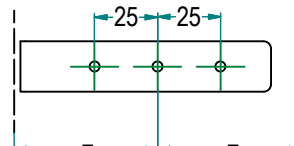

Potravinové skříně

potravinová skříň pro korpus 150 mm s bočním výsuvem

Art. **842R**

čelní kování

A horní / dolní

B středové

842R / 15C

Hloubka: 460 mm, šedý lakovaný rám, chromované koše