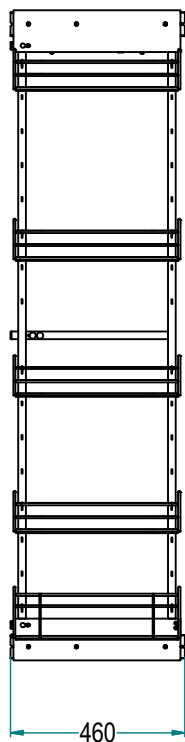

Potravinové skříně

potravinová skříň pro korpus 150 mm s bočním výsuvem

Art. **842R**

čelní kování

A horní / dolní

B středové

842R / 15C

Hloubka: 460 mm, šedý lakovaný rám, chromované koše

Hlavní vlastnosti

- rám s možností oboustranné montáže do bočního panelu
- plnovýsuv s tlumením
- Nosnost: 50kg
- celodrátěné koše

Údržba

Čistěte měkkým suchým hadříkem. Nepoužívejte rozpouštědla nebo abraziva.