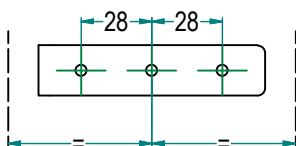

Potravinové skříně

potravinová skříň pro korpus 150 mm s bočním výsuvem

Art. **842R**

čelní kování

A horní / dolní

B středové

842R / 15C

Hloubka: 460 mm, šedý lakovaný rám, chromované koše