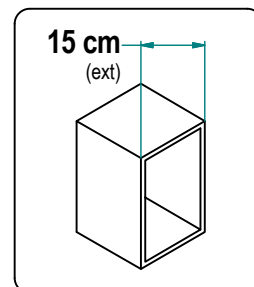

Potravinové skříně

potravinová skříň pro korpus 150 mm s bočním výsuvem

Art. **842R**

čelní kování

A horní / dolní

B středové

842R / 15C

Hloubka: 460 mm, šedý lakovaný rám, chromované koše