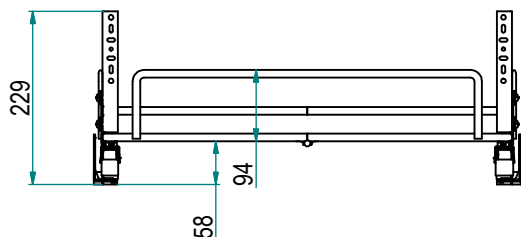

Výsuvná drátěná police s plným dnem s čelním kováním

Art. **5202E**

5202E Y / 60-45 P T G

Povrchová úprava drát / police
CB: Chrom / Bílá
TT: Titanium (černá nikl) / Antracit

Šířka

	L [mm]	A[mm]
30	300	264
40	400	364
45	450	414
50	500	464
60	600	564
90	900	864

Hlavní vlastnosti

- Plnovýsuv s tlumením
- Melaminová vícevrstvá police
- Oválný drát 10x4mm
- Nosnost [kg]: 40

Údržba

Čistěte měkkým suchým hadříkem. Nepoužívejte rozpouštědla nebo abraziva.

Uživatelské informace