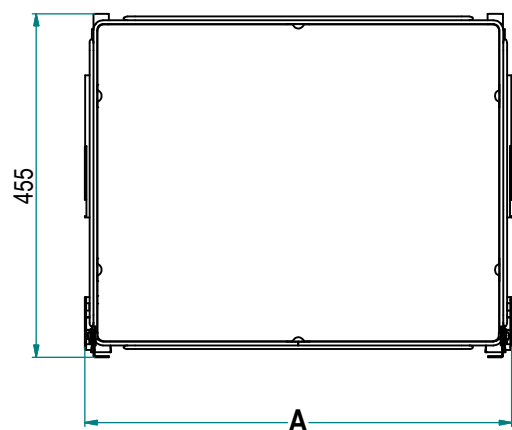

Výsuvná drátěná police s plným dnem s čelním kováním

Art. **5202E**

5202E Y / 60-45 P T G

Povrchová úprava drát / police
CB: Chrom / Bílá
TT: Titanium (černá nikl) / Antracit

Šířka

	L [mm]	A[mm]
30	300	264
40	400	364
45	450	414
50	500	464
60	600	564
90	900	864

Hlavní vlastnosti

- Plnovýsuv s tlumením
- Melaminová vícevrstvá police
- Oválný drát 10x4mm
- Nosnost [kg]: 40

Údržba

Čistěte měkkým suchým hadříkem. Nepoužívejte rozpouštědla nebo abraziva.

Uživatelské informace