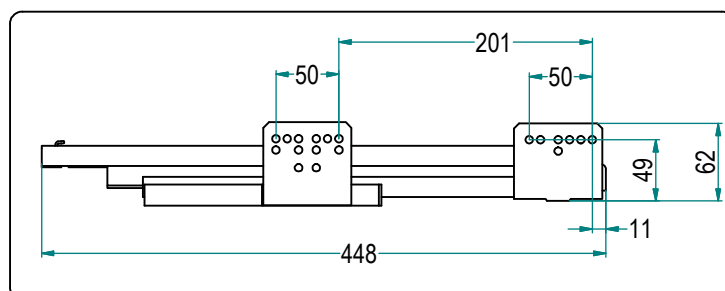

Výsuvná drátěná police s plným dnem s čelním kováním

Art. **5202E**

5202E Y / 60-45 P T G

Povrchová úprava drát / police
CB: Chrom / Bílá
TT: Titanium (černá nikl) / Antracit

Šířka

	L [mm]	A[mm]
30	300	264
40	400	364
45	450	414
50	500	464
60	600	564
90	900	864

Hlavní vlastnosti

- Plnovýsuv s tlumením
- Melaminová vícevrstvá police
- Oválný drát 10x4mm
- Nosnost [kg]: 40

Údržba

Čistěte měkkým suchým hadříkem. Nepoužívejte rozpouštědla nebo abraziva.

Uživatelské informace