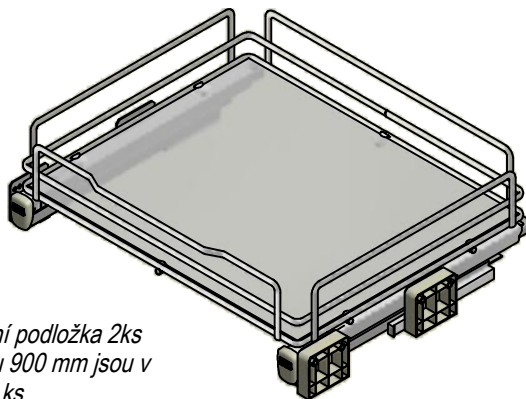

Výsuvná drátěná police s plným dnem pro otvíravé dvířka se závěsy

Art. **5202ED**

Distanční podložka 2ks  
pro šířku 900 mm jsou v  
balení 4 ks

**5202ED Y / 60-45 P C B**

**Povrchová úprava  
drát / police**  
CB: Chrom / Bílá  
TT: Titanium (černá  
nikl) / Antracit

**Šířka**

	L [mm]	A[mm]
30	300	264
40	400	364
45	450	414
50	500	464
60	600	564
90	900	864

**Hloubka**

Cod	B [mm]
45	456
50	506

**Hlavní vlastnosti**

- Plnovýsuv s tlumením
- Melaminová vícevrstvá police
- Oválný drát 10x4mm
- Nosnost [kg]: 40