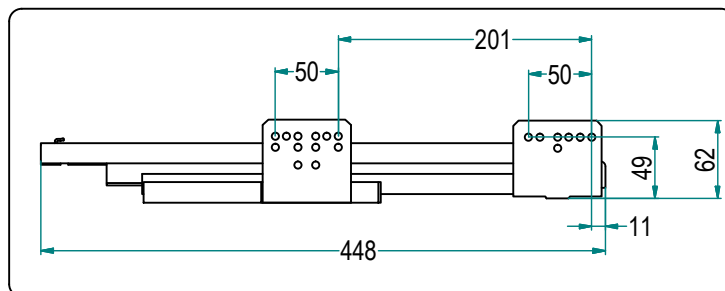

Výsuvná drátěná police s plným dnem pro otvíravé dvířka se závěsy

Art. **5202ED**

Distanční podložka 2ks  
pro šířku 900 mm jsou v  
balení 4 ks

**5202ED Y / 60-45 P C B**

**Povrchová úprava  
drát / police**  
CB: Chrom / Bílá  
TT: Titanium (černá  
nikl) / Antracit

**Šířka**

	L [mm]	A[mm]
30	300	264
40	400	364
45	450	414
50	500	464
60	600	564
90	900	864

**Hloubka**

Cod	B [mm]
45	456
50	506

**Hlavní vlastnosti**

- Plnovýsuv s tlumením
- Melaminová vícevrstvá police
- Oválný drát 10x4mm
- Nosnost [kg]: 40