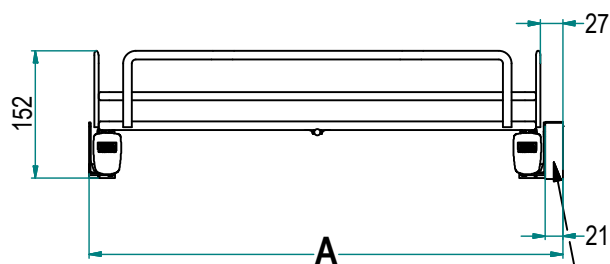

Výsuvná drátěná police s plným dnem pro otvíravé dvířka se závěsy

Art. **5202ED**

Distanční podložka 2ks  
pro šířku 900 mm jsou v  
balení 4 ks

**5202ED Y / 60-45 P C B**

**Povrchová úprava  
drát / police**  
CB: Chrom / Bílá  
TT: Titanium (černá  
nikl) / Antracit

**Šířka**

	L [mm]	A[mm]
30	300	264
40	400	364
45	450	414
50	500	464
60	600	564
90	900	864

**Hloubka**

Cod	B [mm]
45	456
50	506

**Hlavní vlastnosti**

- Plnovýsuv s tlumením
- Melaminová vícevrstvá police
- Oválný drát 10x4mm
- Nosnost [kg]: 40