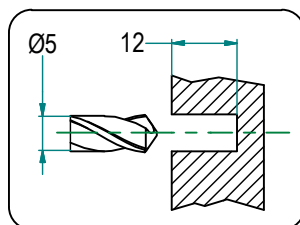

Řada ELLITE Combi's 2

Rohová police - typ ledvinka

Art. **846**

Vnitřní rozměry skříňky / ledvinky

Rozměry při vysunutí rohové police

Umístění vrtání do bočního panelu

Výška police je variabilní, dle požadavků klienta

Combi's 2

846 B E (Y) (AS) / DX 45 CB

Výsuv police:
DX: pravostranný, SX: levostranný

protiskluzová úprava
police

tlumení

E = řada ELLITE
- Melaminové vícevrstvé police
- Oválný drát 10x4mm

Rozměry

	tvar	A [mm]	B [mm]	L [mm]	P [mm]
45		450	414	810	485
50		500	464	850	485
60		600	564	950	485

Povrchová úprava drát / police:

	popis.
C	chrom / chrom
CB	chrom / bílá
TT	Titanium (černý nikl) / antracit

Hlavní vlastnosti

- plnovýsuvný mechanismus
- montáž do bočního panelu
- nosnost 1 police: 20 kg*
- Melaminové vícevrstvé police
- Oválný drát 10x4mm