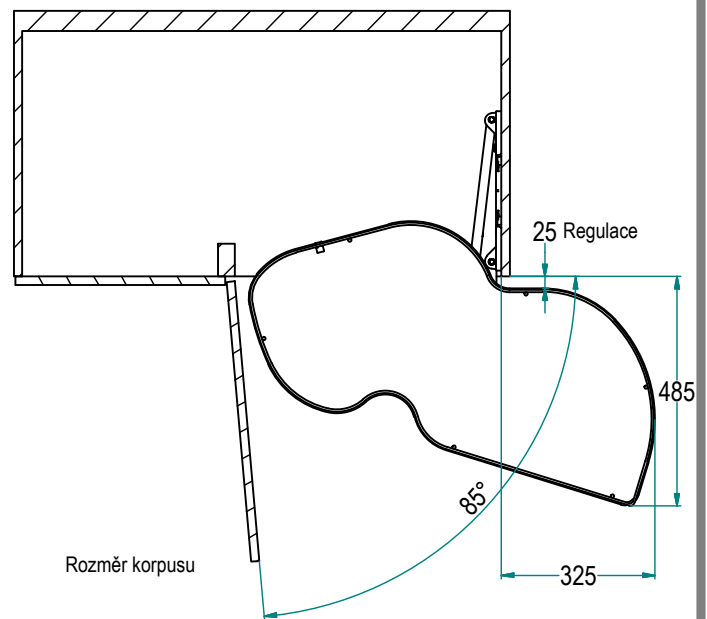

Řada ELLITE Combi's 2

Rohová police - typ ledvinka

Art. **846**

Vnitřní rozměry skříňky / ledvinky

Rozměry při vysunutí rohové police

Umístění vrtání do bočního panelu

Výška police je variabilní, dle požadavků klienta

Combi's 2

846 B E (Y) (AS) / DX 45 CB

Výsuv police:
DX: pravostranný, SX: levostranný

protiskluzová úprava
police

tlumení

E = řada ELLITE
- Melaminové vícevrstvé police
- Oválný drát 10x4mm

Rozměry

	tvar	A [mm]	B [mm]	L [mm]	P [mm]
45		450	414	810	485
50		500	464	850	485
60		600	564	950	485

Povrchová úprava drát / police:

	popis.
C	chrom / chrom
CB	chrom / bílá
TT	Titanium (černý nikl) / antracit

Hlavní vlastnosti

- plnovýsuvný mechanismus
- montáž do bočního panelu
- nosnost 1 police: 20 kg*
- Melaminové vícevrstvé police
- Oválný drát 10x4mm