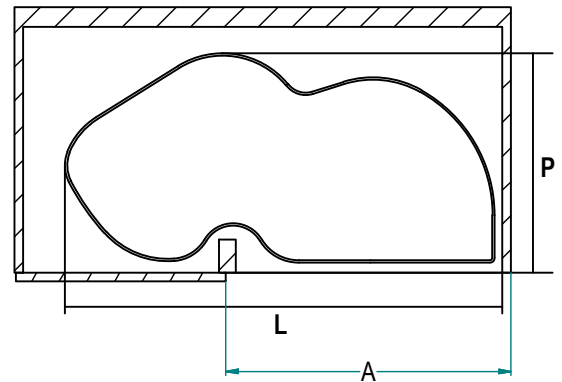

Řada ELLITE Combi's 2

Rohová police - typ ledvinka

Art. **846**

Vnitřní rozměry skříňky / ledvinky

Rozměry při vysunutí rohové police

Umístění vrtání do bočního panelu

Výška police je variabilní, dle požadavků klienta

Combi's 2

846 B E (Y) (AS) / DX 45 CB

Výsuv police:
DX: pravostranný, SX: levostranný

protiskluzová úprava
police

tlumení

E = řada ELLITE
- Melaminové vícevrstvé police
- Oválný drát 10x4mm

Rozměry

	tvar	A [mm]	B [mm]	L [mm]	P [mm]
45		450	414	810	485
50		500	464	850	485
60		600	564	950	485

Povrchová úprava drát / police:

	popis.
C	chrom / chrom
CB	chrom / bílá
TT	Titanium (černý nikl) / antracit

Hlavní vlastnosti

- plnovýsuvný mechanismus
- montáž do bočního panelu
- nosnost 1 police: 20 kg*
- Melaminové vícevrstvé police
- Oválný drát 10x4mm