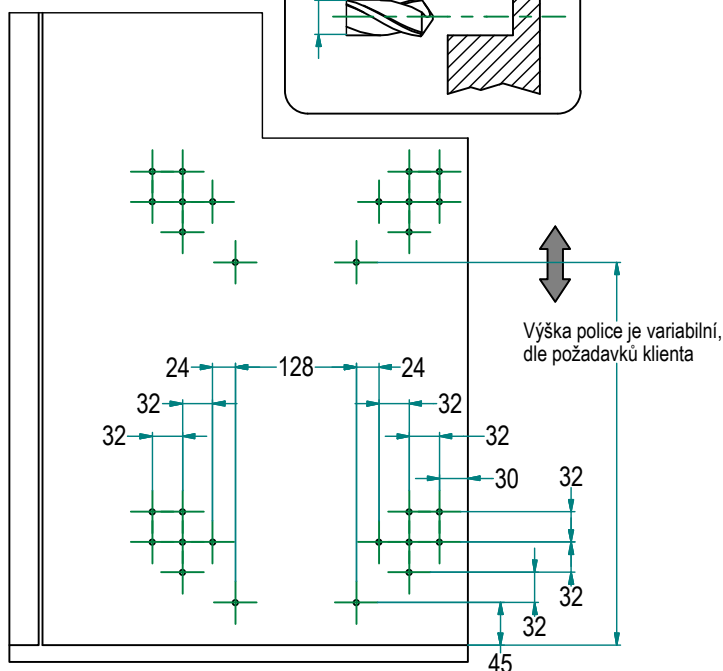

Řada ELLITE Combi's 2

Rohová police - typ ledvinka

Art. **846**

Vnitřní rozměry skříňky / ledvinky

Rozměry při vysunutí rohové police

Umístění vrtání do bočního panelu

Výška police je variabilní, dle požadavků klienta

Combi's 2

846 B E (Y) (AS) / DX 45 CB

Výsuv police:
DX: pravostranný, SX: levostranný

protiskluzová úprava
police

tlumení

E = řada ELLITE
- Melaminové vícevrstvé police
- Oválný drát 10x4mm

Rozměry

	tvar	A [mm]	B [mm]	L [mm]	P [mm]
45		450	414	810	485
50		500	464	850	485
60		600	564	950	485

Povrchová úprava drát / police:

	popis.
C	chrom / chrom
CB	chrom / bílá
TT	Titanium (černý nikl) / antracit

Hlavní vlastnosti

- plnovýsuvný mechanismus
- montáž do bočního panelu
- nosnost 1 police: 20 kg*
- Melaminové vícevrstvé police
- Oválný drát 10x4mm