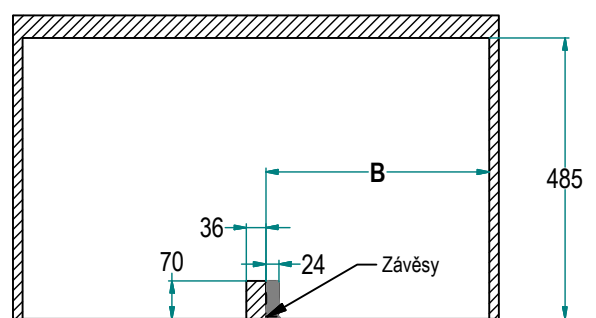

Řada ELLITE Combi's 2

Rohová police - typ ledvinka

Art. **846**

Vnitřní rozměry skříňky / ledvinky

Rozměry při vysunutí rohové police

Umístění vrtání do bočního panelu

Výška police je variabilní, dle požadavků klienta

Combi's 2

846 B E (Y) (AS) / DX 45 CB

Výsuv police:
DX: pravostranný, SX: levostranný

protiskluzová úprava
police

tlumení

E = řada ELLITE
- Melaminové vícevrstvé police
- Oválný drát 10x4mm

Rozměry

	tvar	A [mm]	B [mm]	L [mm]	P [mm]
45		450	414	810	485
50		500	464	850	485
60		600	564	950	485

Povrchová úprava drát / police:

	popis.
C	chrom / chrom
CB	chrom / bílá
TT	Titanium (černý nikl) / antracit

Hlavní vlastnosti

- plnovýsuvný mechanismus
- montáž do bočního panelu
- nosnost 1 police: 20 kg*
- Melaminové vícevrstvé police
- Oválný drát 10x4mm