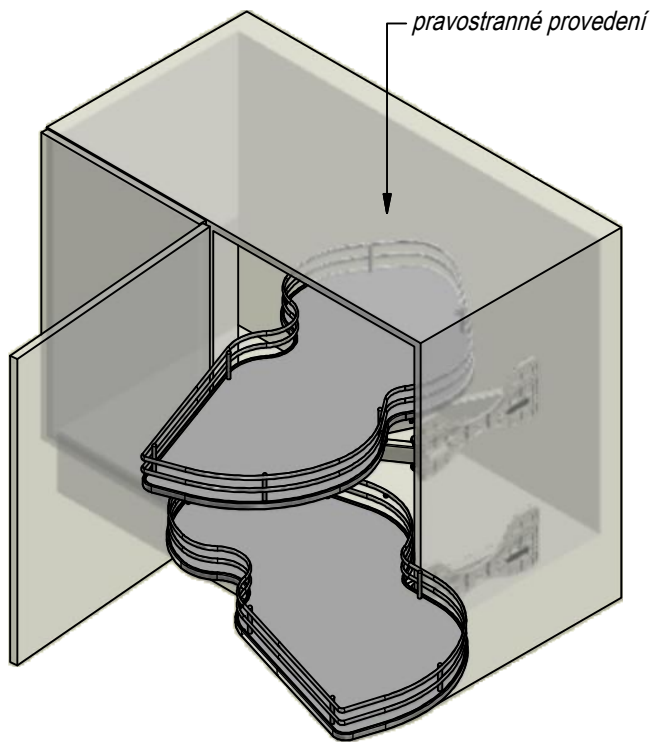

Řada ELLITE Combi's 2

Rohová police - typ ledvinka

Art. **846**

Vnitřní rozměry skříňky / ledvinky

Rozměry při vysunutí rohové police

Umístění vrtání do bočního panelu

Výška police je variabilní, dle požadavků klienta

Combi's 2

846 B E (Y) (AS) / DX 45 CB

Výsuv police:
DX: pravostranný, SX: levostranný

protiskluzová úprava
police

tlumení

E = řada ELLITE
- Melaminové vícevrstvé police
- Oválný drát 10x4mm

Rozměry

	tvar	A [mm]	B [mm]	L [mm]	P [mm]
45		450	414	810	485
50		500	464	850	485
60		600	564	950	485

Povrchová úprava drát / police:

	popis.
C	chrom / chrom
CB	chrom / bílá
TT	Titanium (černý nikl) / antracit

Hlavní vlastnosti

- plnovýsuvný mechanismus
- montáž do bočního panelu
- nosnost 1 police: 20 kg*
- Melaminové vícevrstvé police
- Oválný drát 10x4mm