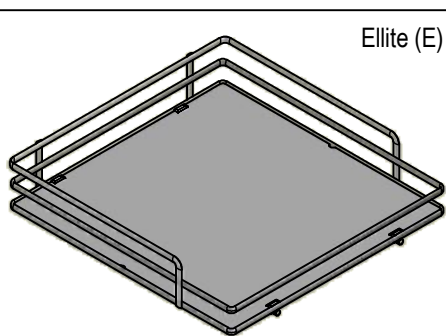

pravostranné

Rozměr košů:

Cod.	D x E [mm]
40	410 x 225
45	410 x 275
50	410 x 325
60	410 x 425

COMPACT 2

839 B E (AS) / 45 CB (F)

volitelně:

AS: protiskuzová úprava police

E = řada ELLITE

- Melaminové vícevrstvé police
- Oválný drát 10x4mm

Rozměry:

	A	B	C	L min
	[mm]	[mm]	[mm]	[mm]
40	700	364	190	700
45	700	414	240	700
50	740	464	290	740
60	940	564	390	940

Výška:

	H [mm]	počet košů
B	500	2+2
A	1100	4+4

Povrchová úprava drát / police:

C	chrom / chrom
CB	chrom / bílá
TT	Titanium (černý nikl) / antracit

Hlavní vlastnosti

- Plnovýsuvný mechanismus včetně tlumení
- Melaminové vícevrstvé police
- Oválný drát 10x4mm
- Nosnost na 1 polici [kg]: 10

Šířka čelních dvířek (cm):
40 - 45 - 50 - 60 cm

Koše

1839 E KIT 45 AR

Šířka čelních dvířek (cm):
40 / 45 / 50 / 60

Povrchová úprava drát / police:

CB: Chrom / Bílá

TT: Titanium (černá nikel) / Antracit

E = řada ELLITE
o Melaminové vícevrstvé police
o Oválný drát 10x4mm