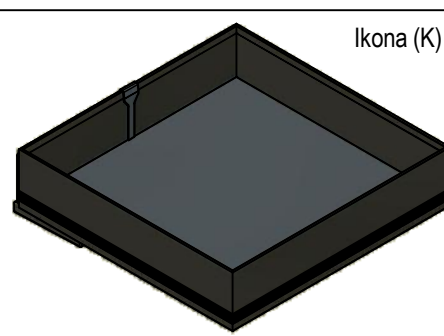

pravostranné

Rozměr košů:

Cod.	D x E [mm]
40	410 x 225
45	410 x 275
50	410 x 325
60	410 x 425

COMPACT 2

839 B E (AS) / 45 CB (F)

volitelně:

AS: protiskuzová úprava police

E = řada ELLITE

- Melaminové vícevrstvé police
- Oválný drát 10x4mm

Rozměry:

	A	B	C	L min
	[mm]	[mm]	[mm]	[mm]
40	700	364	190	700
45	700	414	240	700
50	740	464	290	740
60	940	564	390	940

Výška:

	H [mm]	počet košů
B	500	2+2
A	1100	4+4

Povrchová úprava drát / police:

C	chrom / chrom
CB	chrom / bílá
TT	Titanium (černý nikl) / antracit

Hlavní vlastnosti

- Plnovýsuvný mechanismus včetně tlumení
- Melaminové vícevrstvé police
- Oválný drát 10x4mm
- Nosnost na 1 polici [kg]: 10

Šířka čelních dvířek (cm):
40 - 45 - 50 - 60 cm

Koše

1839 E KIT 45 AR

Šířka čelních dvířek (cm):
40 / 45 / 50 / 60

Povrchová úprava drát / police:

CB: Chrom / Bílá

TT: Titanium (černá nikel) / Antracit

E = řada ELLITE
o Melaminové vícevrstvé police
o Oválný drát 10x4mm