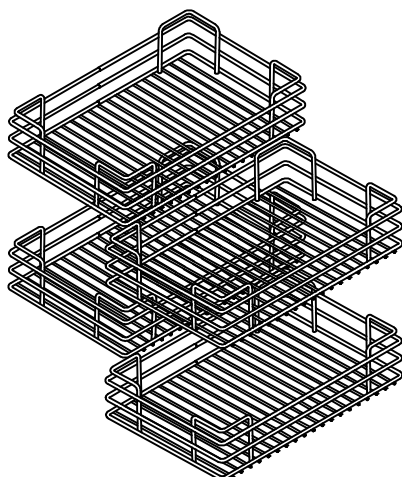

- Melaminové vícevrstvé police
- Oválný drát 10x4mm

Rozměry:

	A	B	C	L min
	[mm]	[mm]	[mm]	[mm]
40	700	364	190	700
45	700	414	240	700
50	740	464	290	740
60	940	564	390	940

Výška:

	H [mm]	počet košů
B	500	2+2
A	1100	4+4

Šířka čelních dvířek (cm):
40 - 45 - 50 - 60 cm

Koše

1839 E KIT 45 AR

Šířka čelních dvířek (cm):
40 / 45 / 50 / 60

Povrchová úprava drát / police:

CB: Chrom / Bílá

TT: Titanium (černá nikel) / Antracit

E = řada ELLITE
o Melaminové vícevrstvé police
o Oválný drát 10x4mm