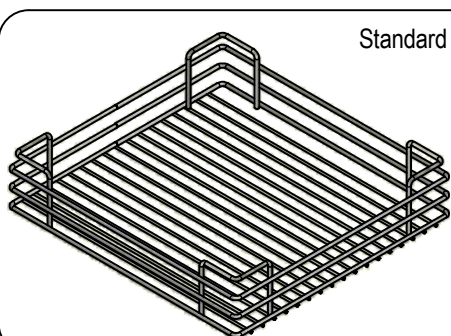

pravostranné

Rozměr košů:

Cod.	D x E [mm]
40	410 x 225
45	410 x 275
50	410 x 325
60	410 x 425

COMPACT 2

839 B E (AS) / 45 CB (F)

volitelně:

AS: protiskuzová úprava police

E = řada ELLITE

- Melaminové vícevrstvé police
- Oválný drát 10x4mm

Rozměry:

	A	B	C	L min
	[mm]	[mm]	[mm]	[mm]
40	700	364	190	700
45	700	414	240	700
50	740	464	290	740
60	940	564	390	940

Výška:

	H [mm]	počet košů
B	500	2+2
A	1100	4+4

Povrchová úprava drát / police:

C	chrom / chrom
CB	chrom / bílá
TT	Titanium (černý nikl) / antracit

Hlavní vlastnosti

- Plnovýsuvný mechanismus včetně tlumení
- Melaminové vícevrstvé police
- Oválný drát 10x4mm
- Nosnost na 1 polici [kg]: 10

Šířka čelních dvířek (cm):
40 - 45 - 50 - 60 cm

Koše

1839 E KIT 45 AR

Šířka čelních dvířek (cm):
40 / 45 / 50 / 60

Povrchová úprava drát / police:

CB: Chrom / Bílá

TT: Titanium (černá nikel) / Antracit

E = řada ELLITE
o Melaminové vícevrstvé police
o Oválný drát 10x4mm