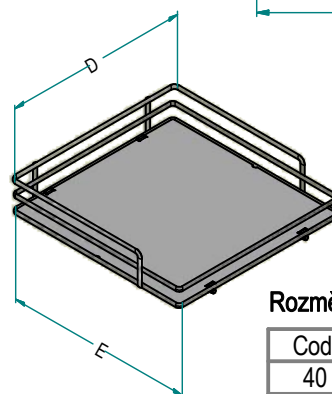

pravostranné

Rozměr košů:

Cod.	D x E [mm]
40	410 x 225
45	410 x 275
50	410 x 325
60	410 x 425

COMPACT 2

839 B E (AS) / 45 CB (F)

volitelně:

AS: protiskuzová úprava police

E = řada ELLITE

- Melaminové vícevrstvé police
- Oválný drát 10x4mm

Rozměry:

	A	B	C	L min
	[mm]	[mm]	[mm]	[mm]
40	700	364	190	700
45	700	414	240	700
50	740	464	290	740
60	940	564	390	940

Výška:

	H [mm]	počet košů
B	500	2+2
A	1100	4+4

Povrchová úprava drát / police:

C	chrom / chrom
CB	chrom / bílá
TT	Titanium (černý nikl) / antracit

Hlavní vlastnosti

- Plnovýsuvný mechanismus včetně tlumení
- Melaminové vícevrstvé police
- Oválný drát 10x4mm
- Nosnost na 1 polici [kg]: 10

Šířka čelních dvířek (cm):
40 - 45 - 50 - 60 cm

Koše

1839 E KIT 45 AR

Šířka čelních dvířek (cm):
40 / 45 / 50 / 60

Povrchová úprava drát / police:

CB: Chrom / Bílá

TT: Titanium (černá nikel) / Antracit

E = řada ELLITE
o Melaminové vícevrstvé police
o Oválný drát 10x4mm