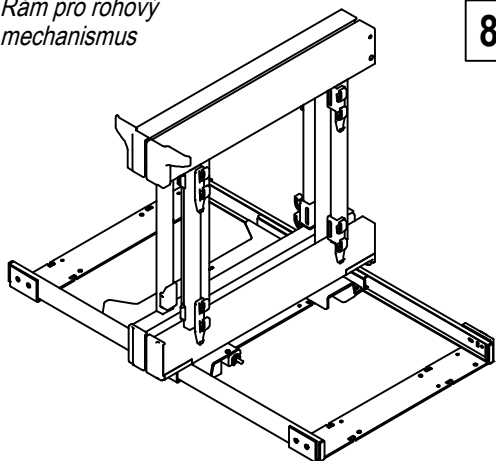

COMPACT 2

součástí sady jsou tyto komponenty

Rám pro rohový mechanismus

839 M AR

Povrchová úprava:
AV - světle šedá - RAL7035
AR - titanium - RAL7043

Doraz pro rohové koše