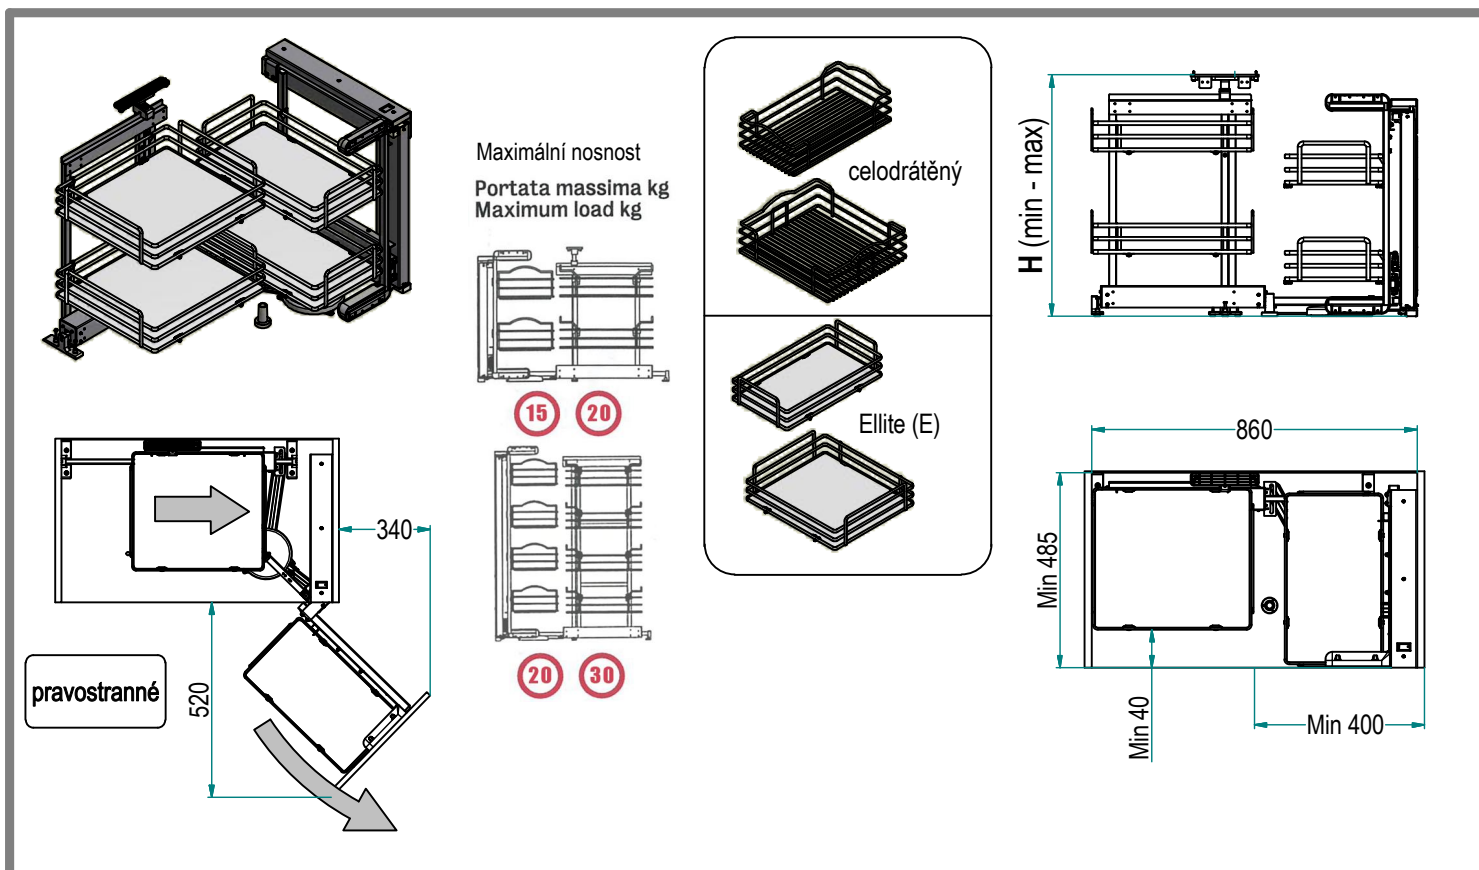

**DYNAMIC CORNER**

Art. **803**

**803 B (E) / SX C**

**Výsuv košů:**  
SX: levostranný  
DX: pravostranný

**Povrchová úprava:**

C: chrom / chrom  
CB: chrom / bílá  
TT: titanium (černý nikl) / antracit

**Povrchová úprava drát / police:**

C: chrom / chrom  
CB: chrom / bílá  
TT: titanium (černý nikl) / antracit

**Výška:**

| Code | H [mm] Min-Max |
|------|----------------|
| A    | 1100 - 1260    |
| M    | 890 - 1050     |
| B    | 640 - 800      |

**Počet košů:**

|   |     |
|---|-----|
| A | 4+4 |
| B | 2+2 |

**Hlavní vlastnosti**

- Plnovýsuv s tlumením
- řada ELLITE: Melaminové vícevrstvé police, Oválný drát 10x4mm
- celodráťené provedení: kulatý chromovaný drát