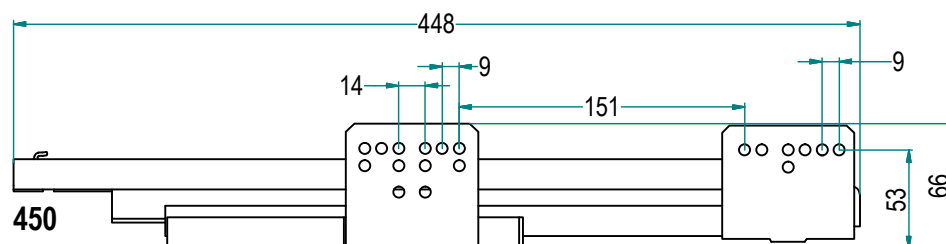

Řada ELLITE

Výsuvný dvojkoš s lahvovníkem s výsuvem dole vpravo a nahoře vlevo

Art. **5102E**

Výsuvy

Příslušenství

3D regulace čelního kování

Značení

5102E Y / 30 - 45 P C B

Šířka

| | L [mm] | B [mm] | C [mm] |
|----|--------|--------|--------|
| 30 | 300 | 264 | 235 |
| 40 | 400 | 364 | 335 |
| 45 | 450 | 414 | 385 |
| 50 | 500 | 464 | 435 |
| 60 | 600 | 564 | 535 |

Hlavní vlastnosti

- Plnovýsuv s tlumením
- Melaminové vícevrstvé police
- Oválný drát 10x4 a 10x6 mm
- Nosnost [kg]: 40

Údržba

Čistěte měkkým suchým hadříkem. Nepoužívejte rozpouštědla nebo abraziva.

Uživatelské informace