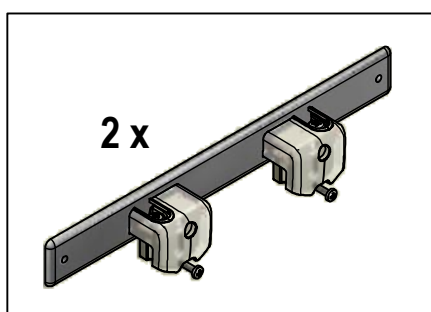

Řada ELLITE

Výsuvný dvojkoš s lahvovníkem s výsuvem dole vpravo a nahoře vlevo

Art. **5102E**

Výsuvy

Příslušenství

3D regulace čelního kování

Značení

5102E Y / 30 - 45 P C B

Šířka

| | L [mm] | B [mm] | C [mm] |
|----|--------|--------|--------|
| 30 | 300 | 264 | 235 |
| 40 | 400 | 364 | 335 |
| 45 | 450 | 414 | 385 |
| 50 | 500 | 464 | 435 |
| 60 | 600 | 564 | 535 |

Hlavní vlastnosti

- Plnovýsuv s tlumením
- Melaminové vícevrstvé police
- Oválný drát 10x4 a 10x6 mm
- Nosnost [kg]: 40

Údržba

Čistěte měkkým suchým hadříkem. Nepoužívejte rozpouštědla nebo abraziva.

Uživatelské informace