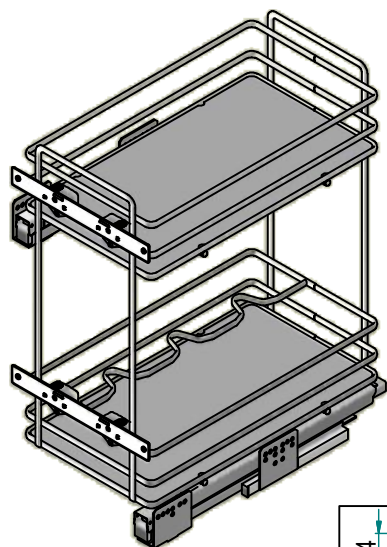

Řada ELLITE

Výsuvný dvojkoš s lahvovníkem s výsuvem dole vpravo a nahoře vlevo

Art. **5102E**

Výsuvy

Příslušenství

3D regulace čelního kování

Značení

5102E Y / 30 - 45 P C B

Šířka

| | L [mm] | B [mm] | C [mm] |
|----|--------|--------|--------|
| 30 | 300 | 264 | 235 |
| 40 | 400 | 364 | 335 |
| 45 | 450 | 414 | 385 |
| 50 | 500 | 464 | 435 |
| 60 | 600 | 564 | 535 |

Hlavní vlastnosti

- Plnovýsuv s tlumením
- Melaminové vícevrstvé police
- Oválný drát 10x4 a 10x6 mm
- Nosnost [kg]: 40

Údržba

Čistěte měkkým suchým hadříkem. Nepoužívejte rozpouštědla nebo abraziva.

Uživatelské informace