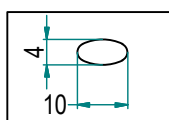

Řada ELLITE

Výsuvný dvojkoš s lahvovníkem s výsuvem dole vpravo a nahoře vlevo

Art. **5102E**

Výsuvy

Příslušenství

3D regulace čelního kování

Značení

5102E Y / 30 - 45 P C B

Šířka

| | L [mm] | B [mm] | C [mm] |
|----|--------|--------|--------|
| 30 | 300 | 264 | 235 |
| 40 | 400 | 364 | 335 |
| 45 | 450 | 414 | 385 |
| 50 | 500 | 464 | 435 |
| 60 | 600 | 564 | 535 |

Hlavní vlastnosti