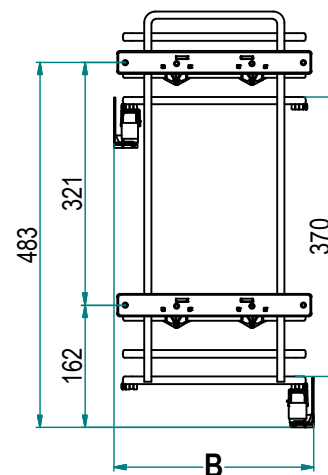

Řada ELLITE

Výsuvný dvojkoš s lahvovníkem s výsuvem dole vpravo a nahoře vlevo

Art. **5102E**

Výsuvy

Příslušenství

3D regulace čelního kování

Značení

5102E Y / 30 - 45 P C B

Šířka

| | L [mm] | B [mm] | C [mm] |
|----|--------|--------|--------|
| 30 | 300 | 264 | 235 |
| 40 | 400 | 364 | 335 |
| 45 | 450 | 414 | 385 |
| 50 | 500 | 464 | 435 |
| 60 | 600 | 564 | 535 |

Hlavní vlastnosti

- Plnovýsuv s tlumením
- Melaminové vícevrstvé police
- Oválný drát 10x4 a 10x6 mm
- Nosnost [kg]: 40

Údržba

Čistěte měkkým suchým hadříkem. Nepoužívejte rozpouštědla nebo abraziva.

Uživatelské informace