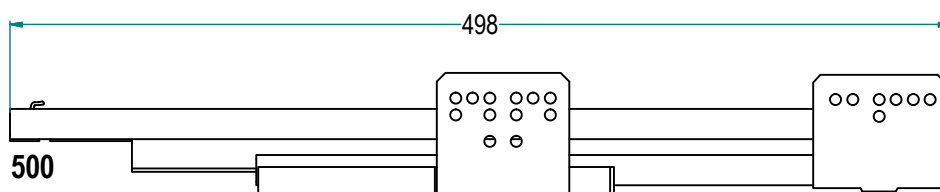

Řada ELLITE

Výsuvný dvojkoš s lahvovníkem s výsuvem dole vpravo a nahoře vlevo

Art. **5102E**

Výsuvy

Příslušenství

3D regulace čelního kování

Značení

5102E Y / 30 - 45 P C B

Šířka

| | L [mm] | B [mm] | C [mm] |
|----|--------|--------|--------|
| 30 | 300 | 264 | 235 |
| 40 | 400 | 364 | 335 |
| 45 | 450 | 414 | 385 |
| 50 | 500 | 464 | 435 |
| 60 | 600 | 564 | 535 |

Hlavní vlastnosti

- Plnovýsuv s tlumením
- Melaminové vícevrstvé police
- Oválný drát 10x4 a 10x6 mm
- Nosnost [kg]: 40

Údržba

Čistěte měkkým suchým hadříkem. Nepoužívejte rozpouštědla nebo abraziva.

Uživatelské informace