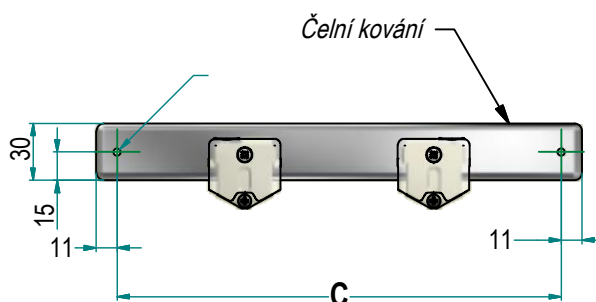

Řada ELLITE

Výsuvný dvojkoš s lahvovníkem s výsuvem dole vpravo a nahoře vlevo

Art. **5102E**

Výsuvy

Příslušenství

3D regulace čelního kování

Značení

5102E Y / 30 - 45 P C B

povrchová úprava police

| | |
|---|----------|
| B | bílá |
| T | Titanium |

Povrchová úprava drátů

| | |
|---|-----------------------|
| C | chrom |
| T | Titanium (černý nikl) |

Hloubka

| | |
|----|--------|
| | A [mm] |
| 45 | 451 |
| 50 | 501 |

Šířka

| | L [mm] | B [mm] | C [mm] |
|----|--------|--------|--------|
| 30 | 300 | 264 | 235 |
| 40 | 400 | 364 | 335 |
| 45 | 450 | 414 | 385 |
| 50 | 500 | 464 | 435 |
| 60 | 600 | 564 | 535 |

Hlavní vlastnosti

- Plnovýsuv s tlumením
- Melaminové vícevrstvé police
- Oválný drát 10x4 a 10x6 mm
- Nosnost [kg]: 40

Údržba

Čistěte měkkým suchým hadříkem. Nepoužívejte rozpouštědla nebo abraziva.

Uživatelské informace