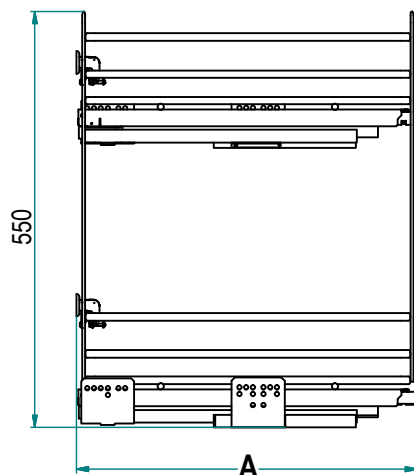

Řada ELLITE

Výsuvný dvojkoš s lahvovníkem s výsuvem dole vpravo a nahoře vlevo

Art. **5102E**

Výsuvy

Příslušenství

3D regulace čelního kování

Značení

5102E Y / 30 - 45 P C B

Šířka

| | L [mm] | B [mm] | C [mm] |
|----|--------|--------|--------|
| 30 | 300 | 264 | 235 |
| 40 | 400 | 364 | 335 |
| 45 | 450 | 414 | 385 |
| 50 | 500 | 464 | 435 |
| 60 | 600 | 564 | 535 |

Hlavní vlastnosti