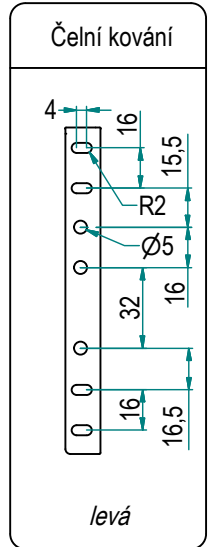

Výsuvný dvojkoš s lahvovníkem s výsuvy dole vlevo a vpravo

Art. 1102

1102 Y / 30 - 50 C

s tlumením

Hloubka

	A [mm]
45	458
50	508

Povrchová úprava

C	chrom
---	-------

Šířka

L (cm)	B [mm]
30	264
35	314
40	364
45	414
50	464
60	564

Hlavní vlastnosti

- Plnovýsuv s tlumením
- Nosnost koše: 25 kg
- Galvanické chromování bez toxických zbytků

Údržba

Čistěte měkkým suchým hadříkem. Nepoužívejte rozpouštědla nebo abraziva.