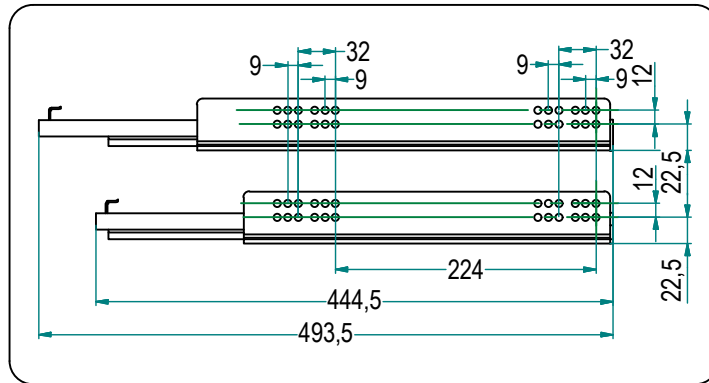

Výsuvný dvojkoš s lahvovníkem s výsuvy dole vlevo a vpravo

Art. 1102

1102 Y / 30 - 50 C

s tlumením

Hloubka

	A [mm]
45	458
50	508

Povrchová úprava

C	chrom
---	-------

Šířka

L (cm)	B [mm]
30	264
35	314
40	364
45	414
50	464
60	564

Hlavní vlastnosti

- Plnovýsuv s tlumením
- Nosnost koše: 25 kg
- Galvanické chromování bez toxických zbytků

Údržba

Čistěte měkkým suchým hadříkem. Nepoužívejte rozpouštědla nebo abraziva.