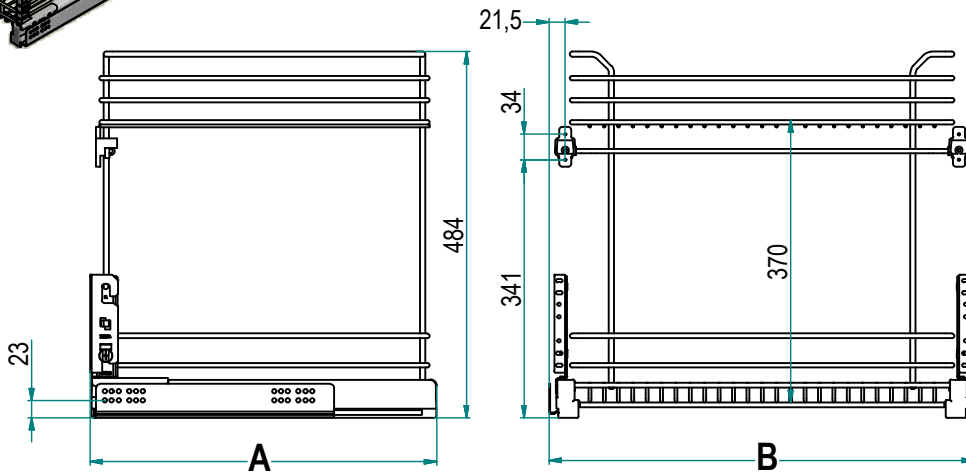

Výsuvný dvojkoš s lahvovníkem s výsuvy dole vlevo a vpravo

Art. 1102

1102 Y / 30 - 50 C

s tlumením

Hloubka

	A [mm]
45	458
50	508

Povrchová úprava

C	chrom
---	-------

Šířka

L (cm)	B [mm]
30	264
35	314
40	364
45	414
50	464
60	564

Hlavní vlastnosti

- Plnovýsuv s tlumením
- Nosnost koše: 25 kg
- Galvanické chromování bez toxických zbytků

Údržba

Čistěte měkkým suchým hadříkem. Nepoužívejte rozpouštědla nebo abraziva.