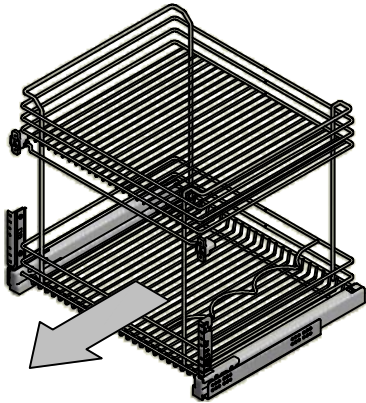

Výsuvný dvojkoš s lahvovníkem s výsuvy dole vlevo a vpravo

Art. 1102

1102 Y / 30 - 50 C

s tlumením

Hloubka

	A [mm]
45	458
50	508

Povrchová úprava

C	chrom
---	-------

Šířka

L (cm)	B [mm]
30	264
35	314
40	364
45	414
50	464
60	564

Hlavní vlastnosti

- Plnovýsuv s tlumením
- Nosnost koše: 25 kg
- Galvanické chromování bez toxických zbytků

Údržba

Čistěte měkkým suchým hadříkem. Nepoužívejte rozpouštědla nebo abraziva.