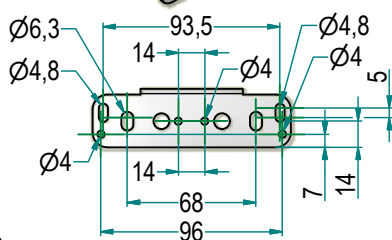

Výsuvný dvojkoš s výsuvy po stranách (vlevo nebo vpravo)

Art. 1104

Čelní kování

1104 Y / 15 - 50 C

Y: včetně tlumení

Povrchová úprava

C chrom

Hloubka

	A [mm]
28	290
45	455
50	506

Šířka

L (cm)	B [mm]
15	111
20	155
25	205

Hlavní vlastnosti

- Plnovýsuv s tlumením
- Mez statického zatížení: 245 N (25 kg)
- Mez dynamického zatížení: 196 N (20 kg)
- Galvanické chromování bez toxických zbytků