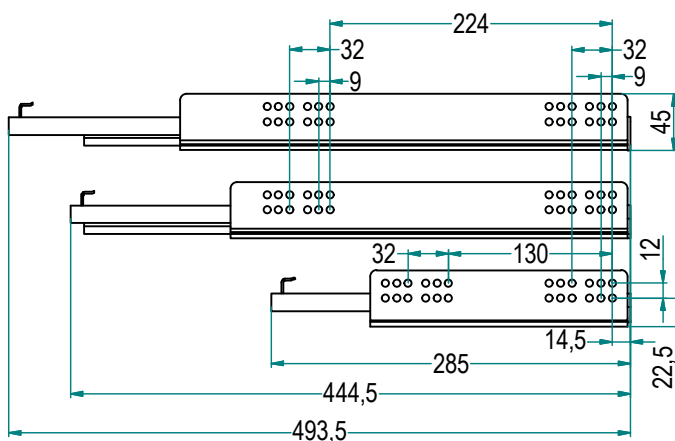

Výsuvný dvojkoš s výsuvy po stranách (vlevo nebo vpravo)

Art. 1104

Čelní kování

1104 Y / 15 - 50 C

Y: včetně tlumení

Povrchová úprava

C chrom

Hloubka

	A [mm]
28	290
45	455
50	506

Šířka

L (cm)	B [mm]
15	111
20	155
25	205

Hlavní vlastnosti

- Plnovýsuv s tlumením
- Mez statického zatížení: 245 N (25 kg)
- Mez dynamického zatížení: 196 N (20 kg)
- Galvanické chromování bez toxických zbytků