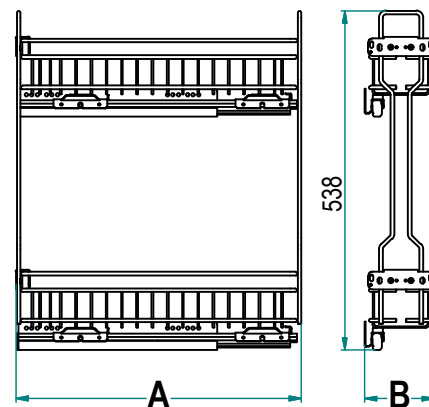

Výsuvný dvojkoš s výsuvy po stranách (vlevo nebo vpravo)

Art. 1104

Čelní kování

1104 Y / 15 - 50 C

Y: včetně tlumení

Povrchová úprava

C chrom

Hloubka

	A [mm]
28	290
45	455
50	506

Šířka

L (cm)	B [mm]
15	111
20	155
25	205

Hlavní vlastnosti

- Plnovýsuv s tlumením
- Mez statického zatížení: 245 N (25 kg)
- Mez dynamického zatížení: 196 N (20 kg)
- Galvanické chromování bez toxických zbytků