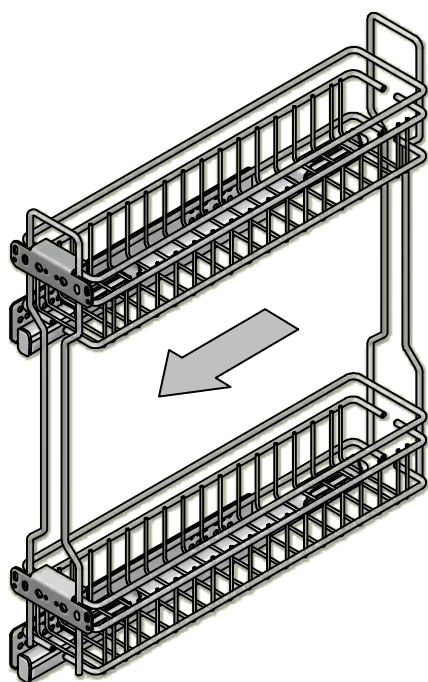

Výsuvný dvojkoš s výsuvy po stranách (vlevo nebo vpravo)

Art. 1104

Čelní kování

1104 Y / 15 - 50 C

Y: včetně tlumení

Povrchová úprava

C chrom

Hloubka

	A [mm]
28	290
45	455
50	506

Šířka

L (cm)	B [mm]
15	111
20	155
25	205

Hlavní vlastnosti

- Plnovýsuv s tlumením
- Mez statického zatížení: 245 N (25 kg)
- Mez dynamického zatížení: 196 N (20 kg)
- Galvanické chromování bez toxických zbytků