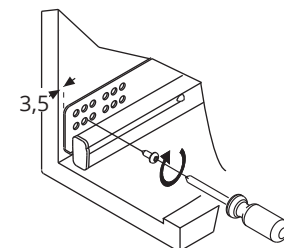

Výsuvy "HETTICH"

Č.1104

3,70

Výsuvy "SALICE"

Art.2104

370 mm

Upevněte čelní kování na dveře

Připojte dveře na koš

Nastavení 3D

Upevněte dvířka ke koši