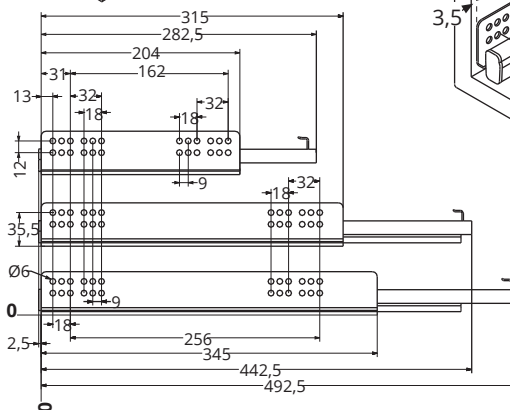

Výsuvy "HETTICH"

Č.1104

3,70

Výsuvy "SALICE"

Art.2104

370 mm

Upevněte čelní kování na dveře

Připojte dveře na koš

Nastavení 3D

Upevněte dvířka ke koši