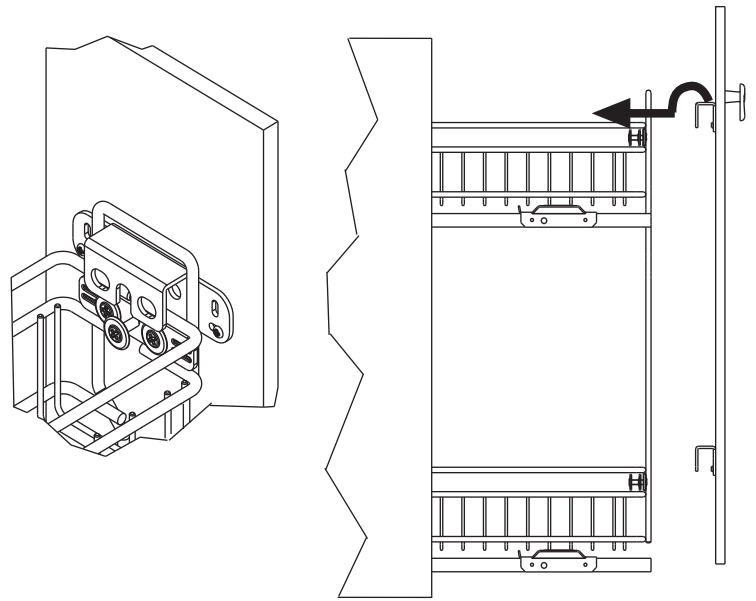

Výsuvy "HETTICH"

Č.1104

3,70

Výsuvy "SALICE"

Art.2104

370 mm

Upevněte čelní kování na dveře

Připojte dveře na koš

Nastavení 3D

Upevněte dvířka ke koši