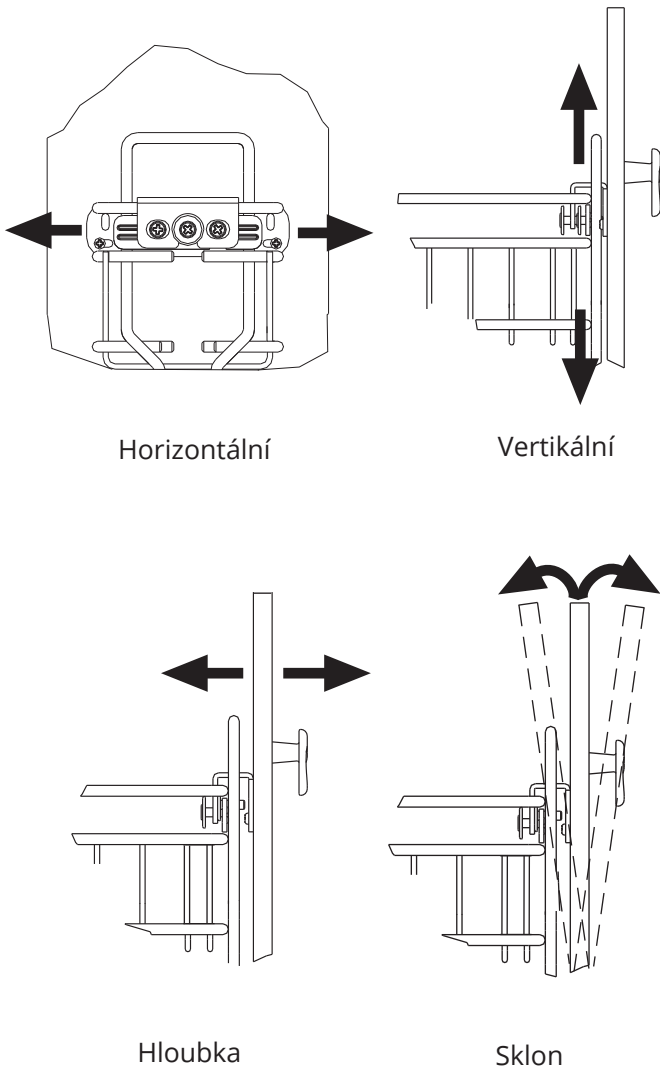

Výsuvy "HETTICH"

Č.1104

3,70

Výsuvy "SALICE"

Art.2104

370 mm

Upevněte čelní kování na dveře

Připojte dveře na koš

Nastavení 3D

Upevněte dvířka ke koši