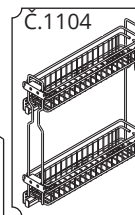

Výsuvy "HETTICH"

Č.1104

3,70

Výsuvy "SALICE"

Art.2104

370 mm

Upevněte čelní kování na dveře

Připojte dveře na koš

Nastavení 3D

Upevněte dvířka ke koši