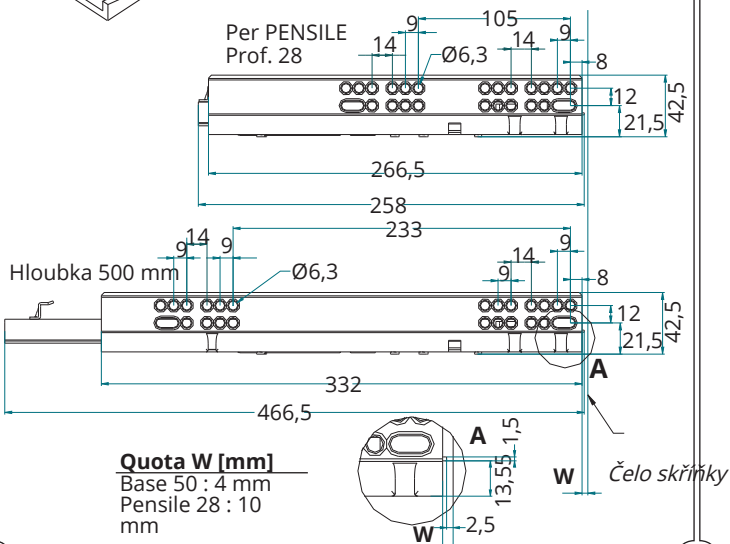

Výsuvy "HETTICH"

Č.1104

3,70

Výsuvy "SALICE"

Art.2104

370 mm

Upevněte čelní kování na dveře

Připojte dveře na koš

Nastavení 3D

Upevněte dvířka ke koši