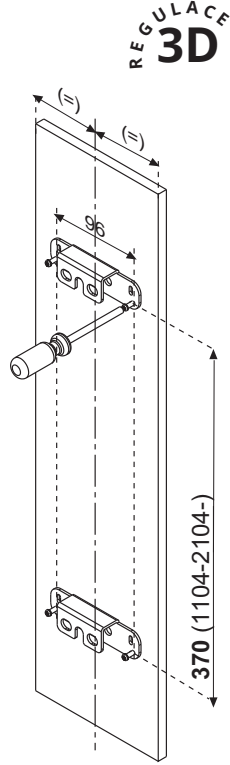

Výsuvy "HETTICH"

Č.1104

3,70

Výsuvy "SALICE"

Art.2104

370 mm

Upevněte čelní kování na dveře

Připojte dveře na koš

Nastavení 3D

Upevněte dvířka ke koši