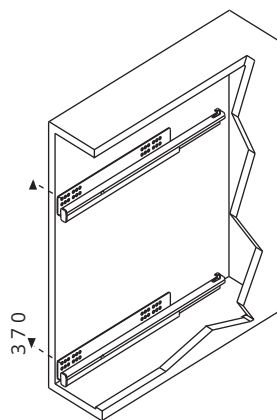

Výsuvy "HETTICH"

Č.1104

3,70

Výsuvy "SALICE"

Art.2104

370 mm

Upevněte čelní kování na dveře

Připojte dveře na koš

Nastavení 3D

Upevněte dvířka ke koši