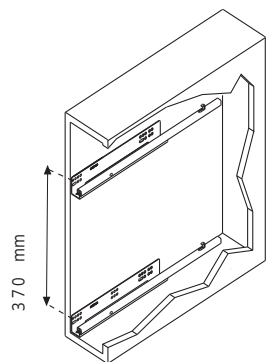

Výsuvy "HETTICH"

Č.1104

3,70

Výsuvy "SALICE"

Art.2104

370 mm

Upevněte čelní kování na dveře

Připojte dveře na koš

Nastavení 3D

Upevněte dvířka ke koši