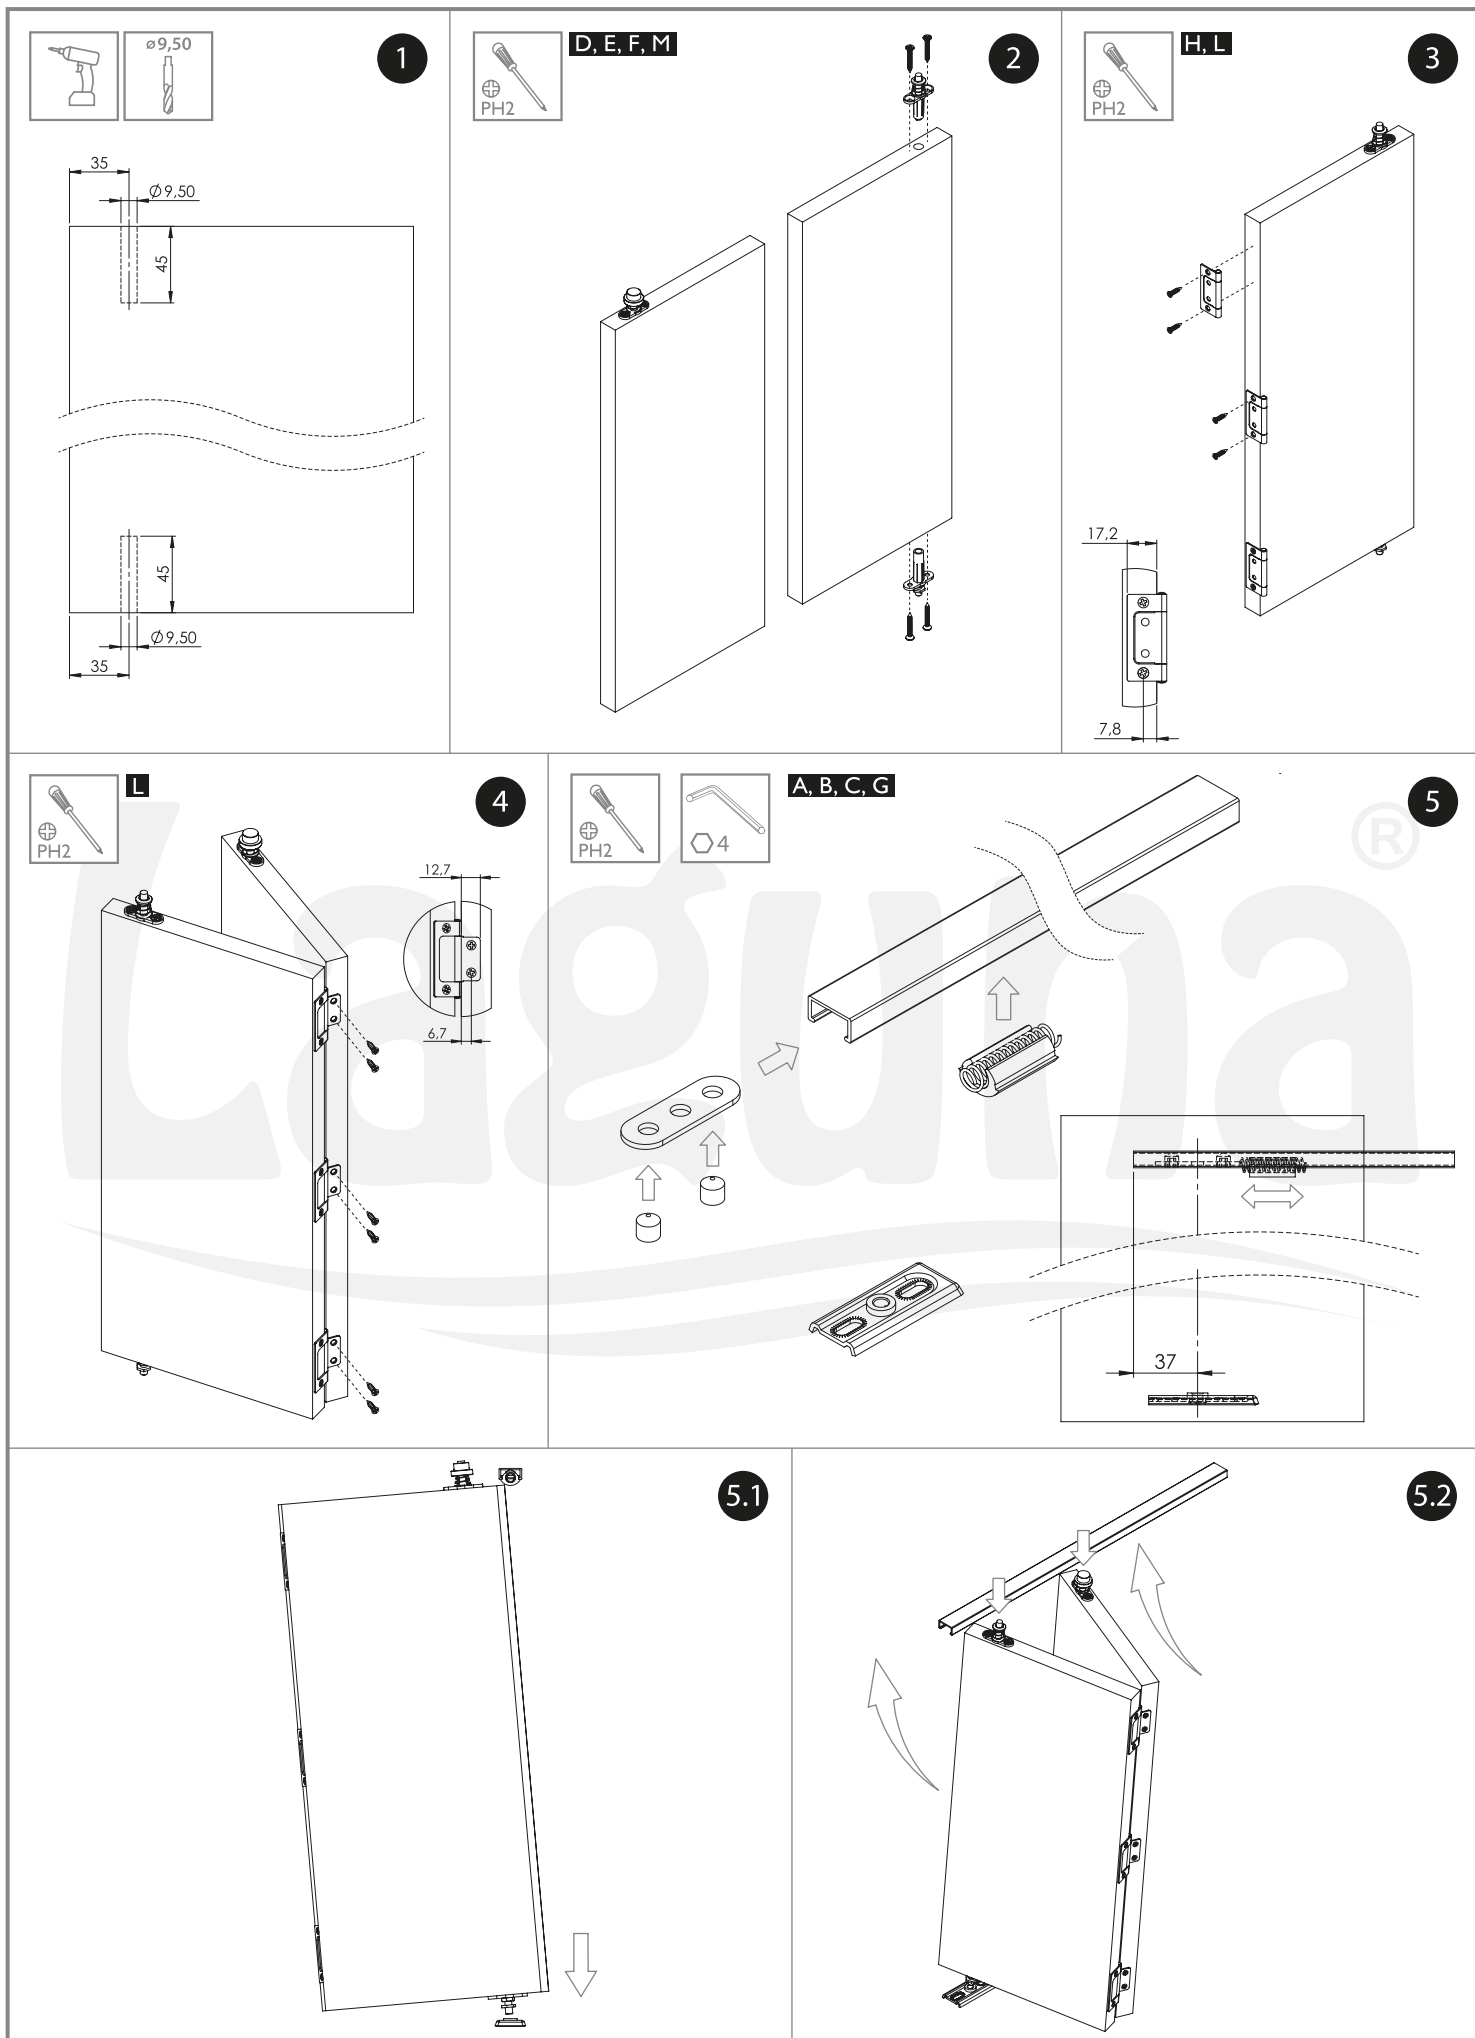

BIFOLD

SKLÁDANÉ DVEŘE | BEZPRAHOVÉ
FOLDING DOOR | WITHOUT TRESHOLD

15
kg

15
kg

DESKA | BOARD

16-40 mm

16-40 mm DESKA BOARD	n - počet křídel / quantity of doors	n=2	n=4
	hP - výška desky / board height	hP=H-44	
bP - šířka desky / board width (max 500 mm) - závěs / hinge	bP=(S-6)/2	bP=(S-9)/4	
bP - šířka desky / board width (max 500 mm) - závěs LUX / hinge LUX	bP=(S-4)/2	bP=(S-6)/4	