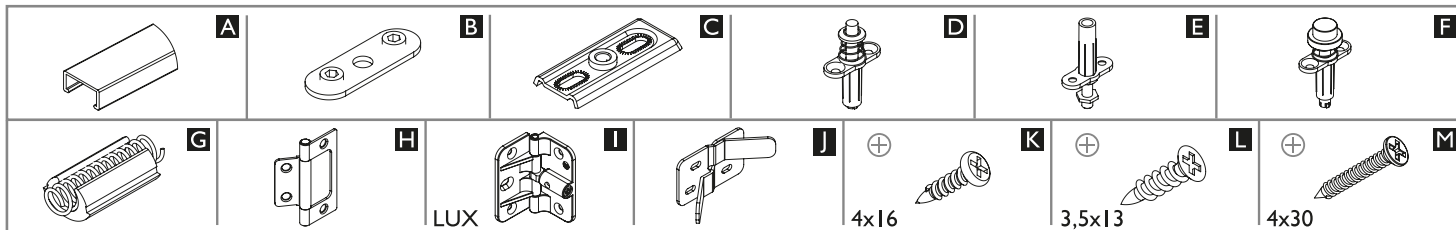

BIFOLD

SKLÁDANÉ DVEŘE | BEZPRAHOVÉ
FOLDING DOOR | WITHOUT TRESHOLD

15
kg

15
kg

DESKA | BOARD

16-40 mm

16-40 mm DESKA BOARD	n - počet křídel / quantity of doors	n=2	n=4
	hP - výška desky / board height	hP=H-44	
bP - šířka desky / board width (max 500 mm) - závěs / hinge	bP=(S-6)/2	bP=(S-9)/4	
bP - šířka desky / board width (max 500 mm) - závěs LUX / hinge LUX	bP=(S-4)/2	bP=(S-6)/4	