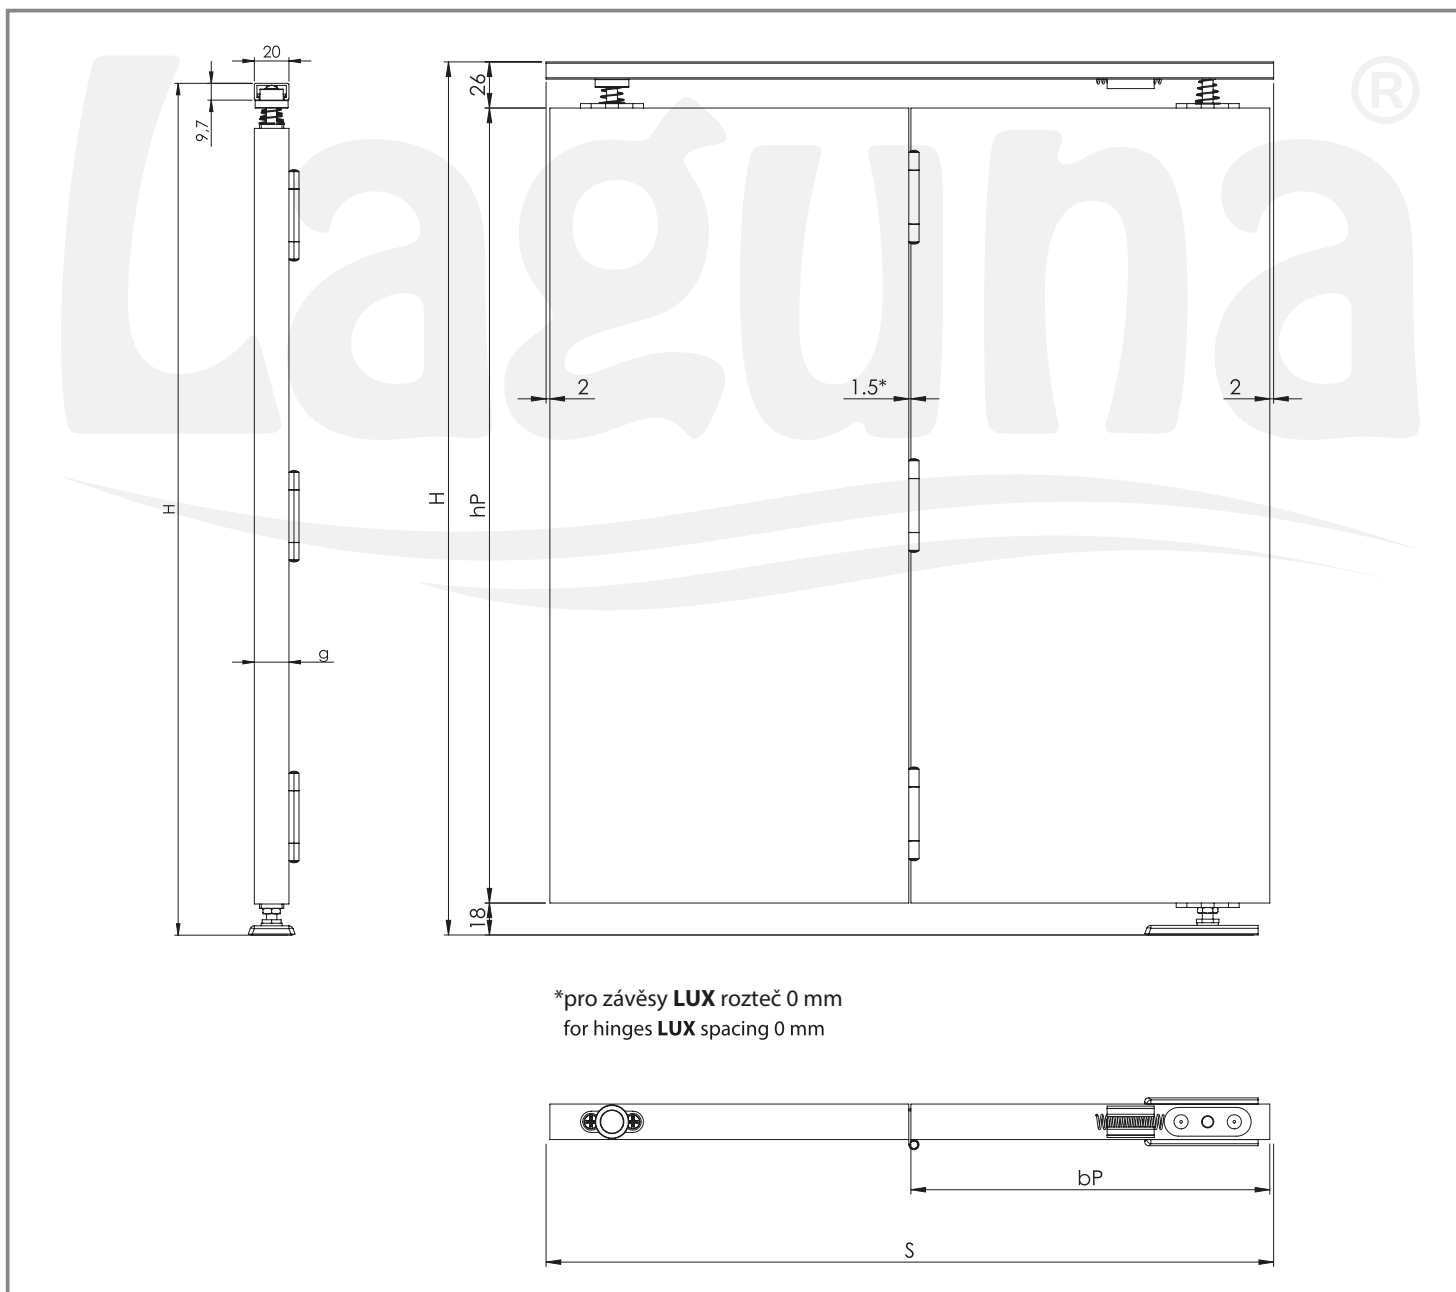

BIFOLD

SKLÁDANÉ DVEŘE | BEZPRAHOVÉ
FOLDING DOOR | WITHOUT TRESHOLD

15
kg

15
kg

DESKA | BOARD

16-40 mm

16-40 mm DESKA BOARD	n - počet křídel / quantity of doors	n=2	n=4
	hP - výška desky / board height	hP=H-44	
bP - šířka desky / board width (max 500 mm) - závěs / hinge	bP=(S-6)/2	bP=(S-9)/4	
bP - šířka desky / board width (max 500 mm) - závěs LUX / hinge LUX	bP=(S-4)/2	bP=(S-6)/4	