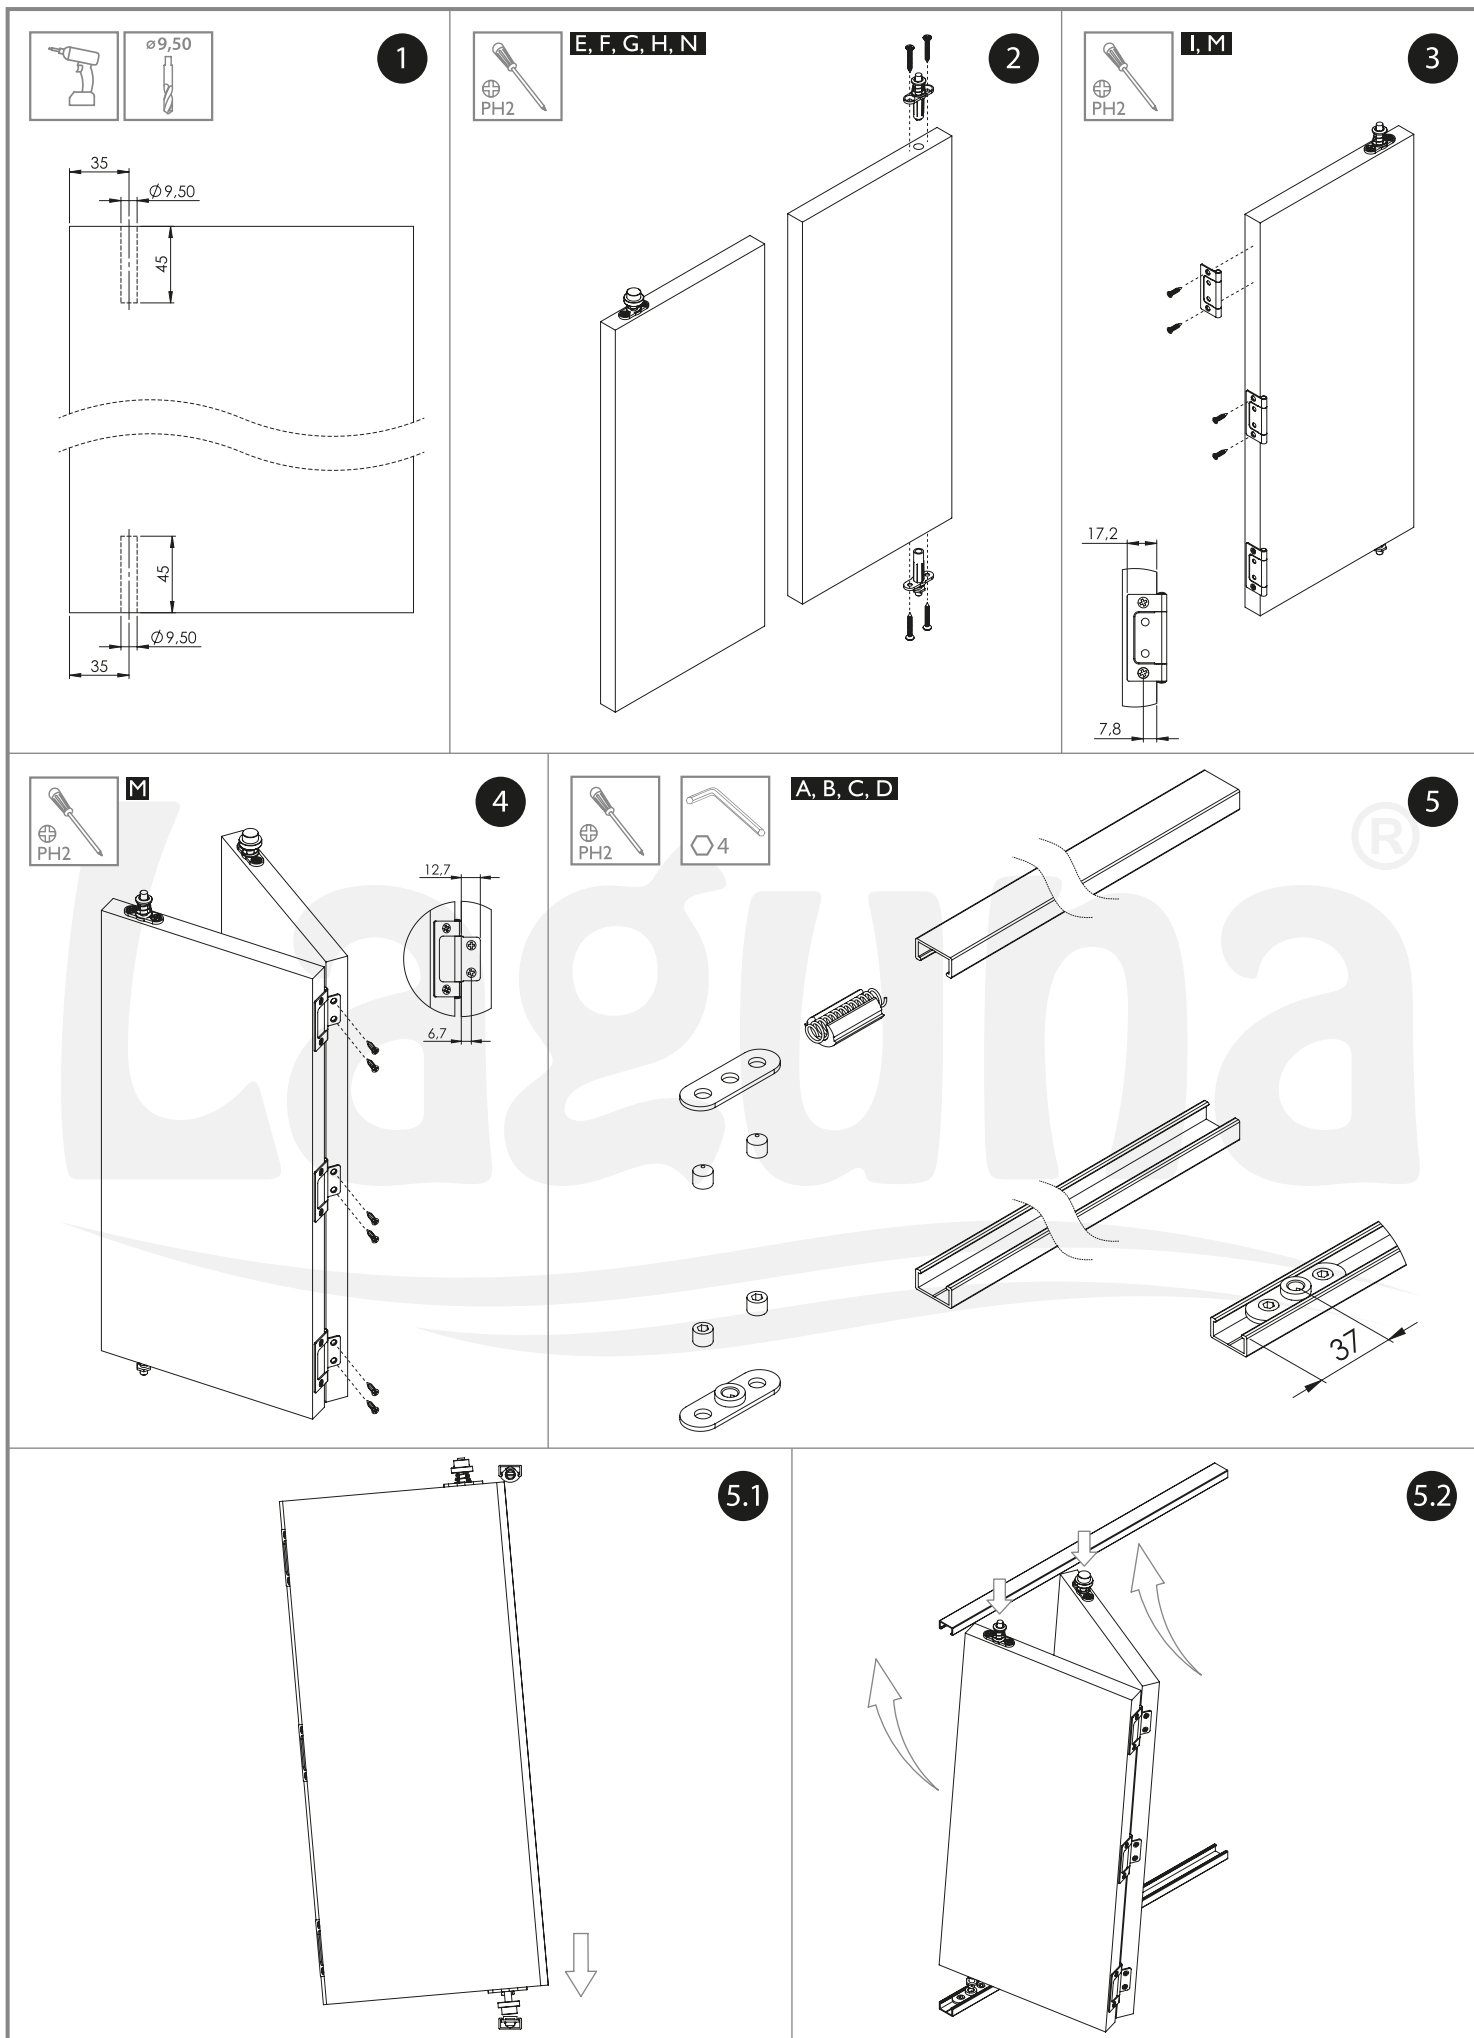

# DUOFOLD

SKLÁDANÉ | S PRAHEM  
FOLDING DOOR | WITH TRESHOLD

15 kg

15 kg

DESKA | BOARD

16-40 mm

16-40 mm DESKA   BOARD	n - počet křídel / quantity of doors	n=2	n=4
	hP - výška desky / board height	hP=H-44	
bP - šířka desky / board width (max 500 mm) - závěs / hinge	bP=(S-6)/2	bP=(S-9)/4	
bP - šířka desky / board width (max 500 mm) - závěs LUX / hinge LUX	bP=(S-4)/2	bP=(S-6)/4	

K L

6