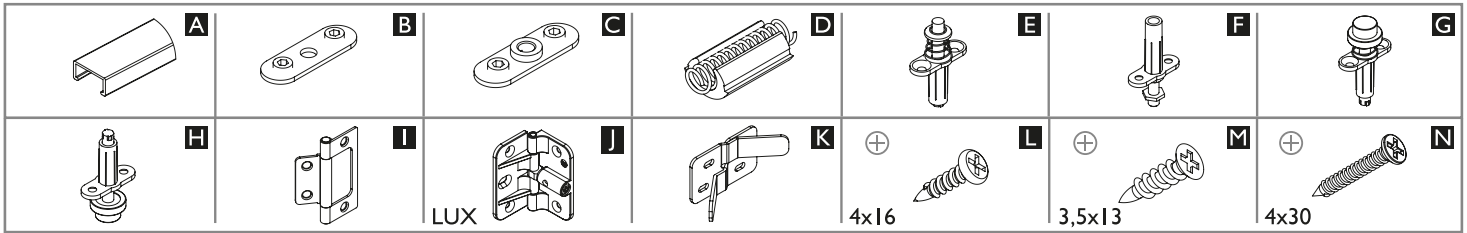

# DUOFOLD

SKLÁDANÉ | S PRAHEM  
FOLDING DOOR | WITH TRESHOLD

15 kg

15 kg

DESKA | BOARD

16-40 mm

16-40 mm DESKA   BOARD	n - počet křídel / quantity of doors	n=2	n=4
	hP - výška desky / board height	hP=H-44	
bP - šířka desky / board width (max 500 mm) - závěs / hinge	bP=(S-6)/2	bP=(S-9)/4	
bP - šířka desky / board width (max 500 mm) - závěs LUX / hinge LUX	bP=(S-4)/2	bP=(S-6)/4	