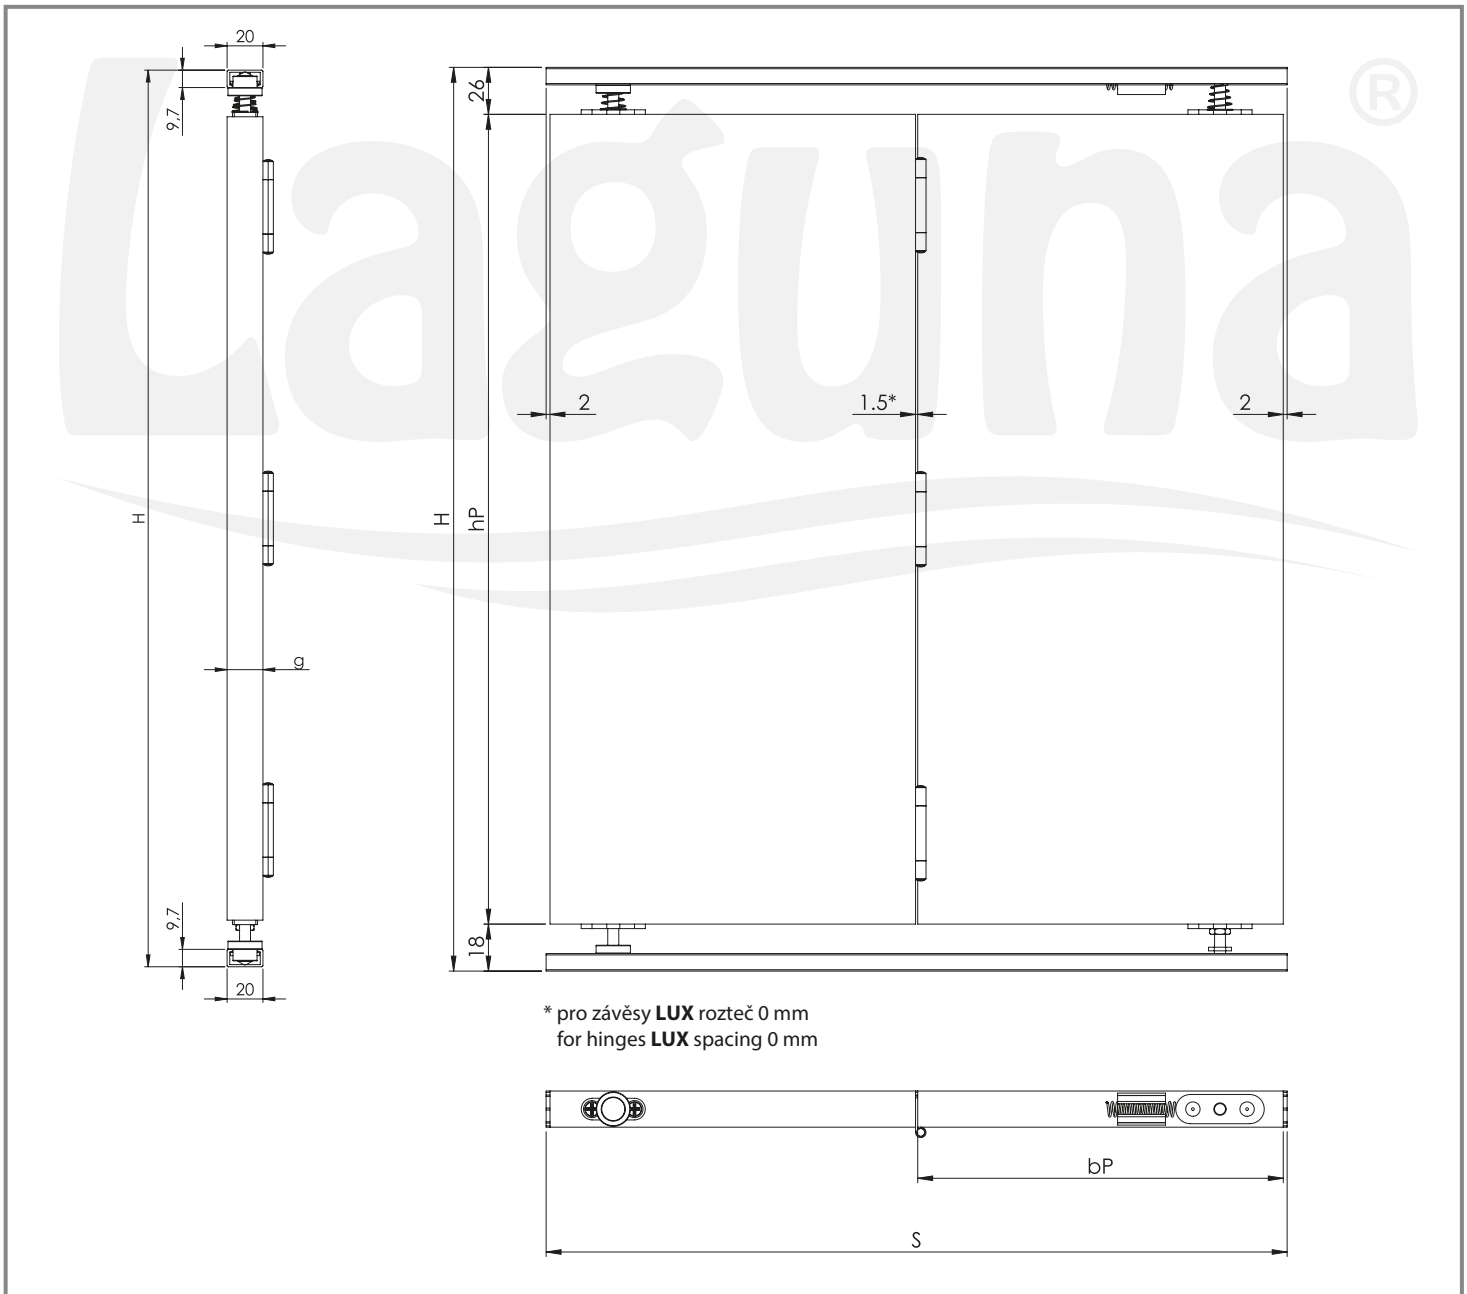

# DUOFOLD

SKLÁDANÉ | S PRAHEM  
FOLDING DOOR | WITH TRESHOLD

15 kg

15 kg

DESKA | BOARD

16-40 mm

16-40 mm DESKA   BOARD	n - počet křídel / quantity of doors	n=2	n=4
	hP - výška desky / board height	hP=H-44	
bP - šířka desky / board width (max 500 mm) - závěs / hinge	bP=(S-6)/2	bP=(S-9)/4	
bP - šířka desky / board width (max 500 mm) - závěs LUX / hinge LUX	bP=(S-4)/2	bP=(S-6)/4	

K L

6