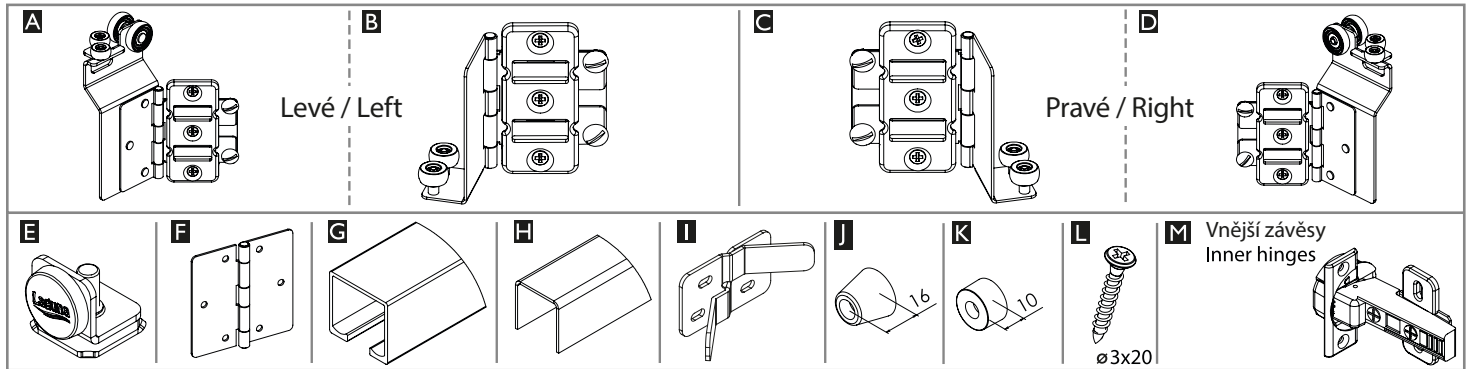

### Poznámka:

Použijte závěsy pro zápné dveře s vodítkem  $h = 0$  mm

Pro určení počtu a rozteče závěsů se řiďte doporučením výrobce závěsů

Use hinges for recessed doors with guide  $h = 0$  mm.

The number and spacing of hinges should be in accordance with the hinge manufacturer's recommendations

A, B, F, M

Rozměr doporučený výrobcem závěsu  
Recommended distance for hinges assembly

A, E, G, H

1

namontujte kování společně s kolejničí do korpusu  
Furniture hardware and rail, assembled together in the body

2

150 mm mezní rozměr otevření  
150 mm Opening end distance

90°

150mm

J, K, L

Bezpečnostní kolík  
Pin Lock

Bezpečnostní kolík  
Pin Lock

1