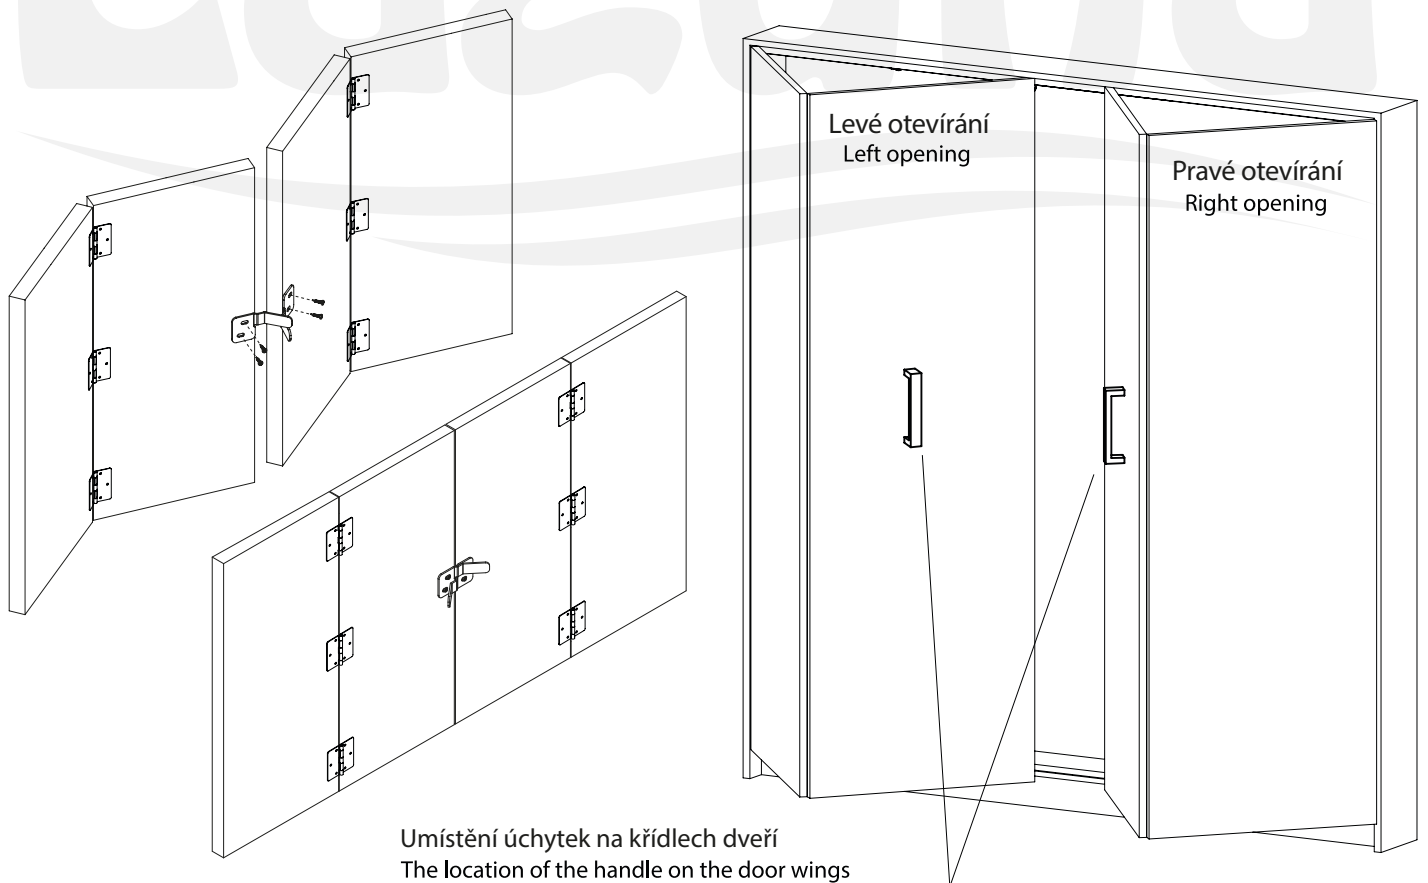

A, B, F, M

Rozměr doporučený výrobcem závěsu  
Recommended distance for hinges assembly

A, E, G, H

1

namontujte kování společně s kolejničí do korpusu  
Furniture hardware and rail, assembled together in the body

2

150 mm mezní rozměr otevření  
150 mm Opening end distance

90°

150mm

J, K, L

Bezpečnostní kolík  
Pin Lock

Bezpečnostní kolík  
Pin Lock

1

Umístění úchytek na křídlech dveří  
The location of the handle on the door wings