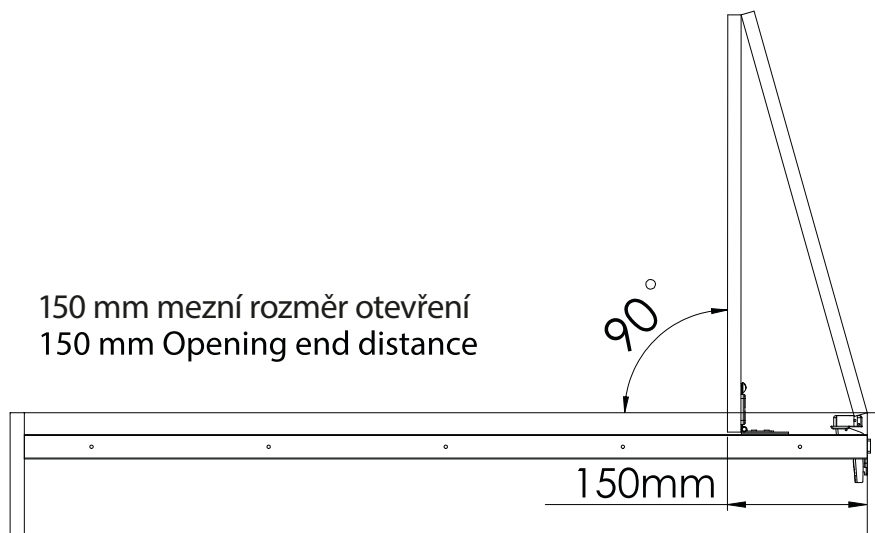

16-18 mm

A, B, F, M

Rozměr doporučený výrobcem závěsu  
Recommended distance for hinges assembly

A, E, G, H

1

namontujte kování společně s kolejničí do korpusu  
Furniture hardware and rail, assembled together in the body

2

150 mm mezní rozměr otevření  
150 mm Opening end distance

90°

150mm

J, K, L

Bezpečnostní kolík  
Pin Lock

Bezpečnostní kolík  
Pin Lock

1