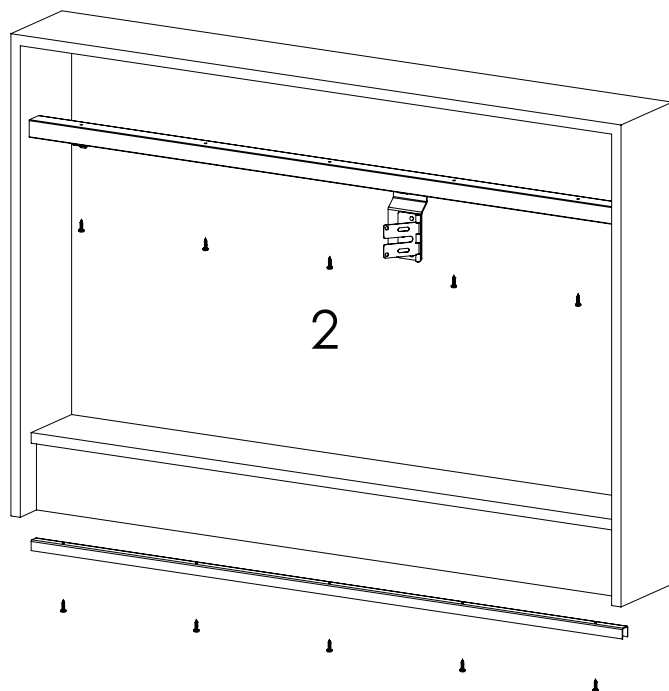

A, B, F, M

Rozměr doporučený výrobcem závěsu  
Recommended distance for hinges assembly

A, E, G, H

1

namontujte kování společně s kolejničí do korpusu  
Furniture hardware and rail, assembled together in the body

2

150 mm mezní rozměr otevření  
150 mm Opening end distance

90°

150mm

J, K, L

Bezpečnostní kolík  
Pin Lock

Bezpečnostní kolík  
Pin Lock

1