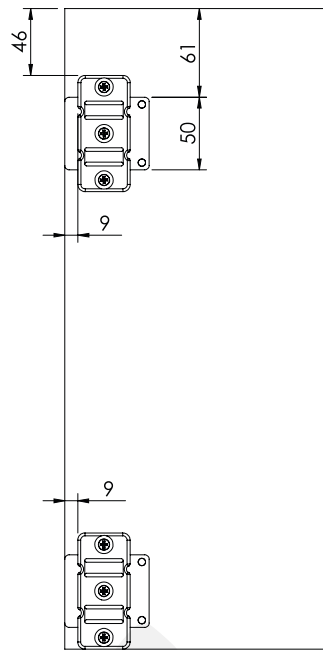

16-18 mm

### Poznámka:

Použijte závěsy pro zápné dveře s vodítkem  $h = 0$  mm

Pro určení počtu a rozteče závěsů se řiďte doporučením výrobce závěsů

Use hinges for recessed doors with guide  $h = 0$  mm.

The number and spacing of hinges should be in accordance with the hinge manufacturer's recommendations

A, B, F, M

Rozměr doporučený výrobcem závěsu  
Recommended distance for hinges assembly

A, E, G, H

1

namontujte kování společně s kolejničí do korpusu  
Furniture hardware and rail, assembled together in the body

2

150 mm mezní rozměr otevření  
150 mm Opening end distance

90°

150mm

J, K, L

Bezpečnostní kolík  
Pin Lock

Bezpečnostní kolík  
Pin Lock

1