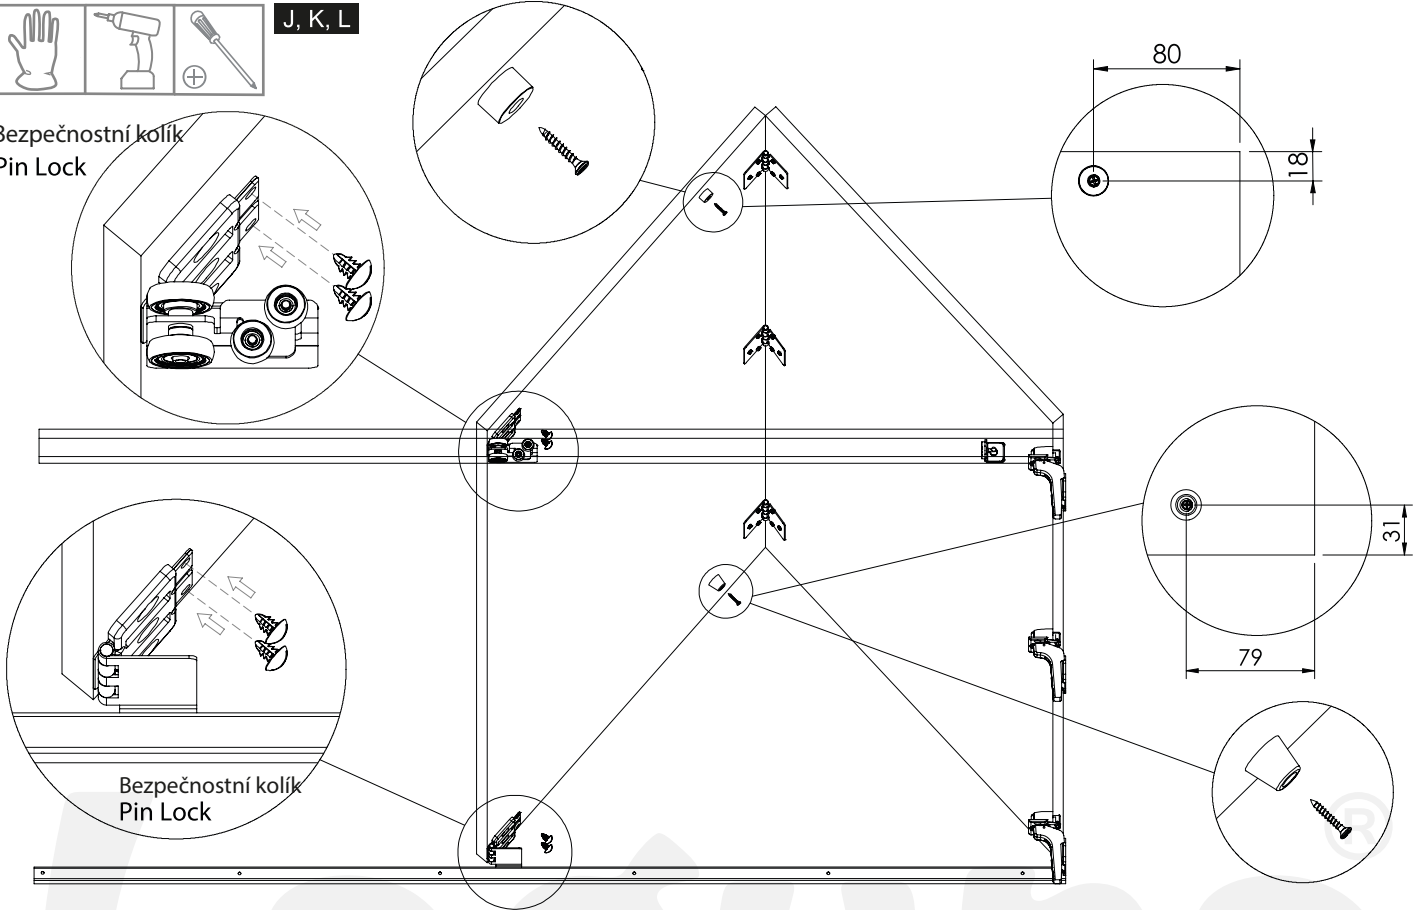

A, B, F, M

Rozměr doporučený výrobcem závěsu  
Recommended distance for hinges assembly

A, E, G, H

1

namontujte kování společně s kolejničí do korpusu  
Furniture hardware and rail, assembled together in the body

2

150 mm mezní rozměr otevření  
150 mm Opening end distance

90°

150mm

J, K, L

Bezpečnostní kolík  
Pin Lock

Bezpečnostní kolík  
Pin Lock

1

Umístění úchytek na křídlech dveří  
The location of the handle on the door wings