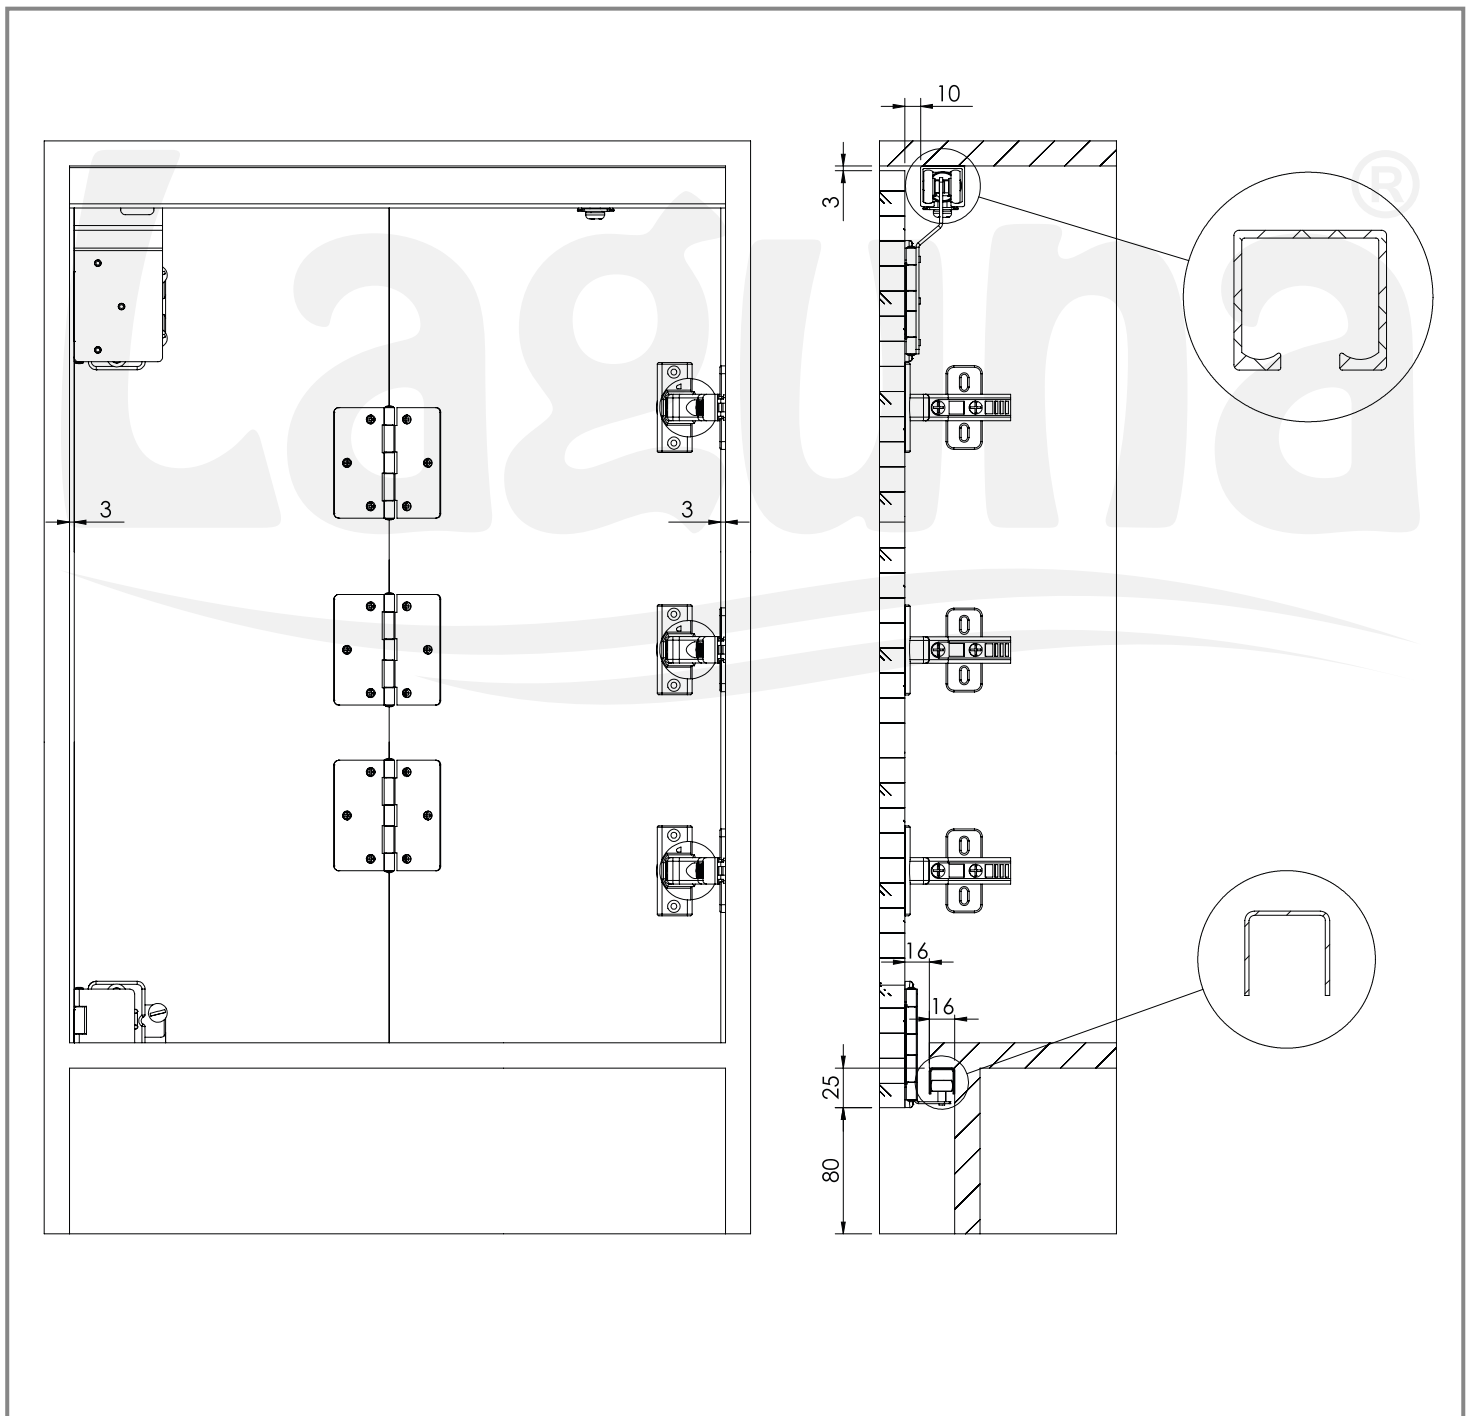

16-18 mm

A, B, F, M

Rozměr doporučený výrobcem závěsu  
Recommended distance for hinges assembly

A, E, G, H

1

namontujte kování společně s kolejničí do korpusu  
Furniture hardware and rail, assembled together in the body

2

150 mm mezní rozměr otevření  
150 mm Opening end distance

90°

150mm

J, K, L

Bezpečnostní kolík  
Pin Lock

Bezpečnostní kolík  
Pin Lock

1