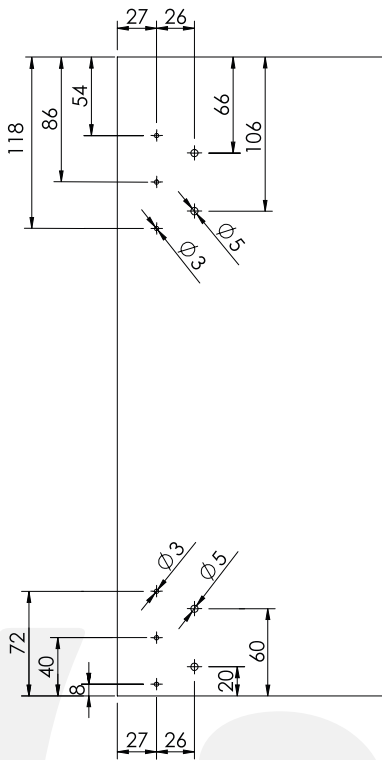

16-18 mm

### Poznámka:

Použijte závěsy pro zápné dveře s vodítkem  $h = 0$  mm

Pro určení počtu a rozteče závěsů se řiďte doporučením výrobce závěsů

Use hinges for recessed doors with guide  $h = 0$  mm.

The number and spacing of hinges should be in accordance with the hinge manufacturer's recommendations

A, B, F, M

Rozměr doporučený výrobcem závěsu  
Recommended distance for hinges assembly

A, E, G, H

1

namontujte kování společně s kolejničí do korpusu  
Furniture hardware and rail, assembled together in the body

2

150 mm mezní rozměr otevření  
150 mm Opening end distance

90°

150mm

J, K, L

Bezpečnostní kolík  
Pin Lock

Bezpečnostní kolík  
Pin Lock

1