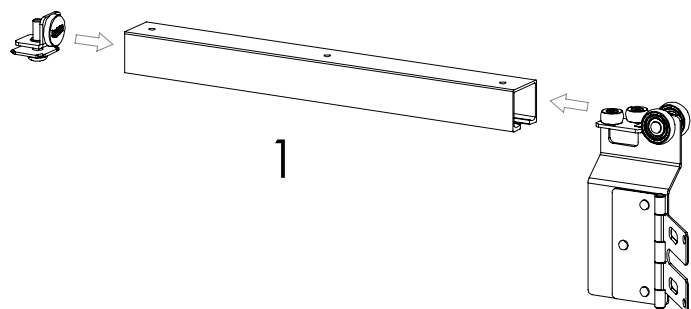

### Poznámka:

Použijte závěsy pro zápné dveře s vodítkem  $h = 0$  mm

Pro určení počtu a rozteče závěsů se řiďte doporučením výrobce závěsů

Use hinges for recessed doors with guide  $h = 0$  mm.

The number and spacing of hinges should be in accordance with the hinge manufacturer's recommendations

A, B, F, M

Rozměr doporučený výrobcem závěsu  
Recommended distance for hinges assembly

A, E, G, H

1

namontujte kování společně s kolejničí do korpusu  
Furniture hardware and rail, assembled together in the body

2

150 mm mezní rozměr otevření  
150 mm Opening end distance

90°

150mm

J, K, L

Bezpečnostní kolík  
Pin Lock

Bezpečnostní kolík  
Pin Lock

1