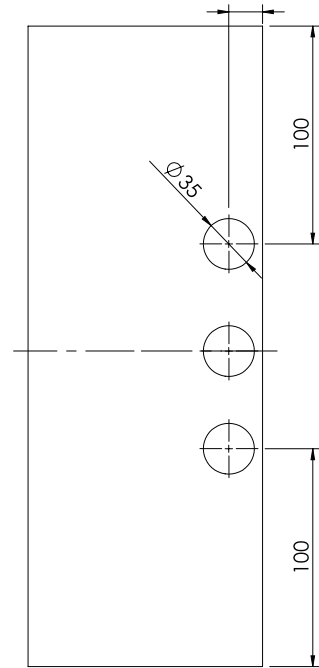

16-18 mm

### Poznámka:

Použijte závěsy pro zápné dveře s vodítkem  $h = 0$  mm

Pro určení počtu a rozteče závěsů se řiďte doporučením výrobce závěsů

Use hinges for recessed doors with guide  $h = 0$  mm.

The number and spacing of hinges should be in accordance with the hinge manufacturer's recommendations

A, B, F, M

Rozměr doporučený výrobcem závěsu  
Recommended distance for hinges assembly

A, E, G, H

1

namontujte kování společně s kolejničí do korpusu  
Furniture hardware and rail, assembled together in the body

2

150 mm mezní rozměr otevření  
150 mm Opening end distance

90°

150mm

J, K, L

Bezpečnostní kolík  
Pin Lock

Bezpečnostní kolík  
Pin Lock

1