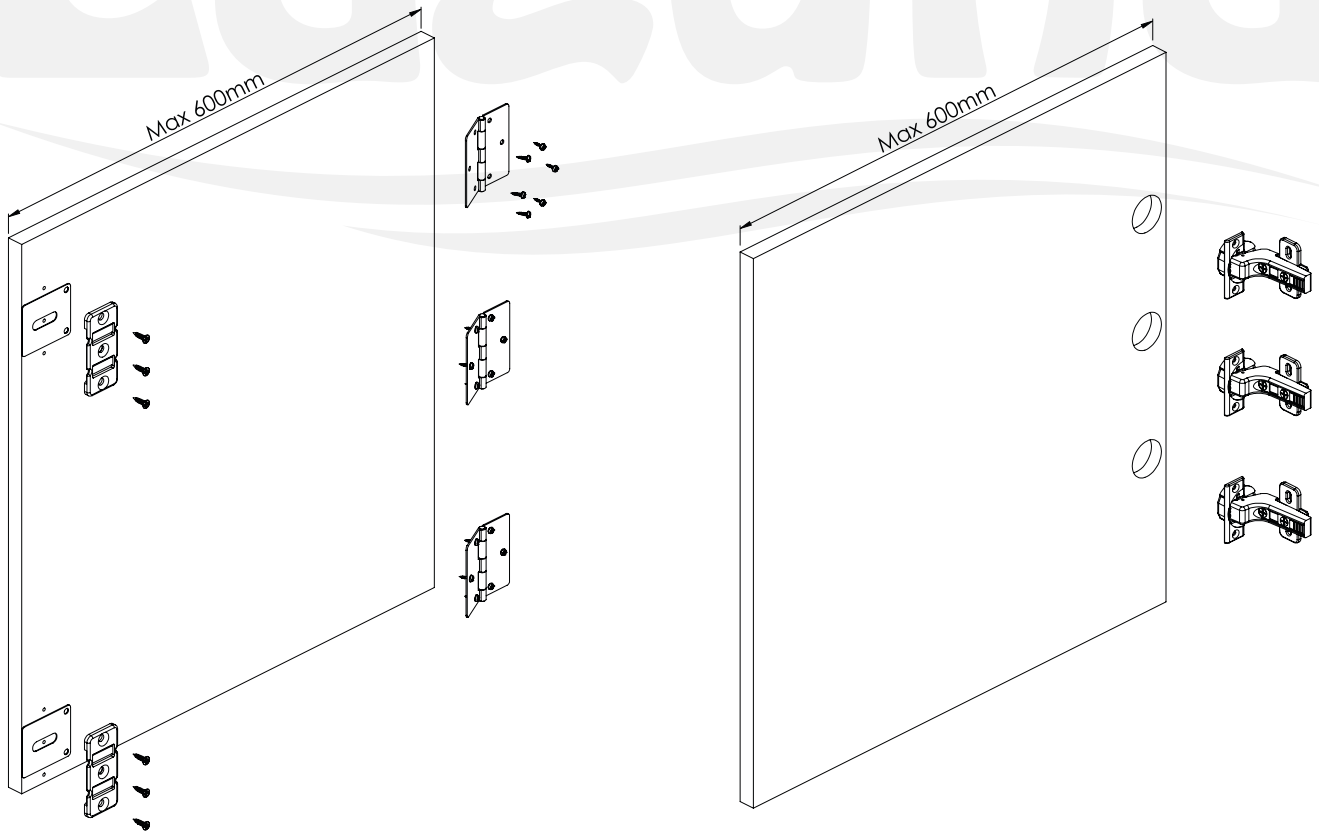

### Poznámka:

Použijte závěsy pro zápné dveře s vodítkem  $h = 0$  mm

Pro určení počtu a rozteče závěsů se řiďte doporučením výrobce závěsů

Use hinges for recessed doors with guide  $h = 0$  mm.

The number and spacing of hinges should be in accordance with the hinge manufacturer's recommendations

A, B, F, M

Rozměr doporučený výrobcem závěsu  
Recommended distance for hinges assembly

A, E, G, H

1

namontujte kování společně s kolejničí do korpusu  
Furniture hardware and rail, assembled together in the body

2

150 mm mezní rozměr otevření  
150 mm Opening end distance

90°

150mm

J, K, L

Bezpečnostní kolík  
Pin Lock

Bezpečnostní kolík  
Pin Lock

1