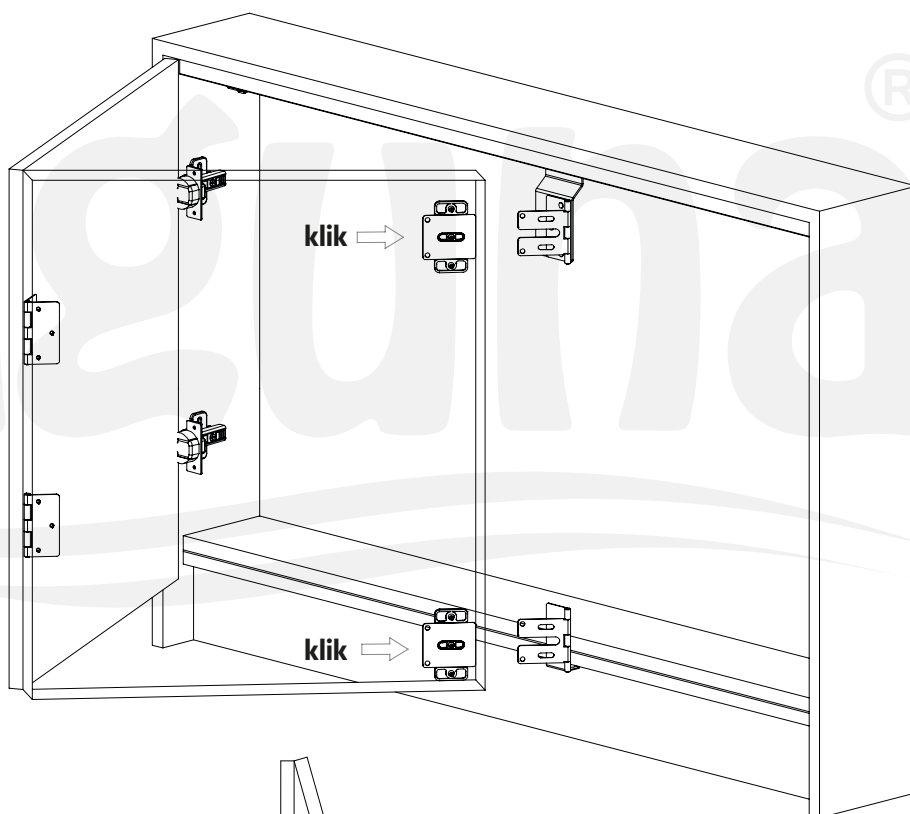

A, B, F, M

Rozměr doporučený výrobcem závěsu  
Recommended distance for hinges assembly

A, E, G, H

1

namontujte kování společně s kolejničí do korpusu  
Furniture hardware and rail, assembled together in the body

2

150 mm mezní rozměr otevření  
150 mm Opening end distance

90°

150mm

J, K, L

Bezpečnostní kolík  
Pin Lock

Bezpečnostní kolík  
Pin Lock

1