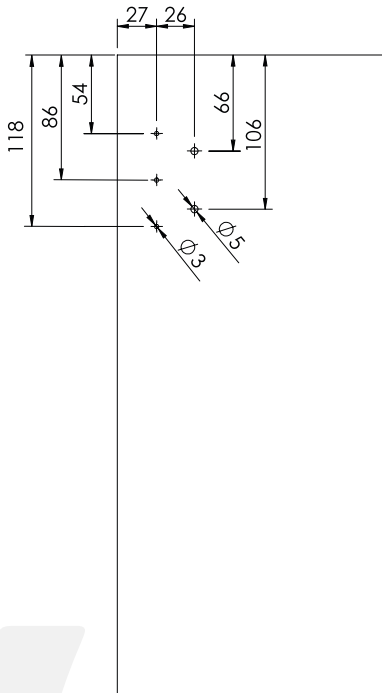

16-18 mm

G

H

I

J

Vnější závěsy  
Inner hinges

A, D, J

Rozměr doporučený výrobcem závěsu  
Recommended distance for hinges assembly

A, C, E

namontujte kování společně s kolejničí do korpusu  
Furniture hardware and rail, assembled together in the body

150 mm mezní rozměr otevření  
150 mm Opening end distance

G, H, I

F