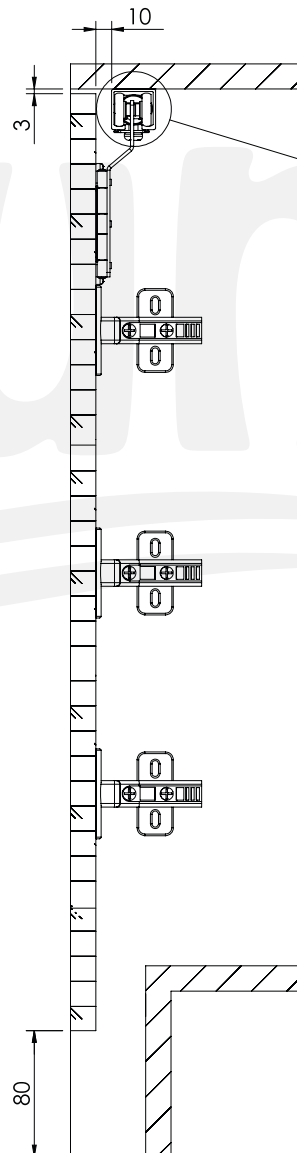

16-18 mm

### Poznámka:

Použijte závěsy pro zápusťné dveře s vodítkem  $h = 0$  mm

Pro určení počtu a rozteče závěsů se řiďte doporučením výrobce závěsů

Use hinges for recessed doors with guide  $h = 0$  mm.

The number and spacing of hinges should be in accordance with the hinge manufacturer's recommendations

G

H

I

J

Vnější závěsy  
Inner hinges

A, D, J

Rozměr doporučený výrobcem závěsu  
Recommended distance for hinges assembly

A, C, E

namontujte kování společně s kolejničí do korpusu  
Furniture hardware and rail, assembled together in the body

150 mm mezní rozměr otevření  
150 mm Opening end distance

G, H, I

F