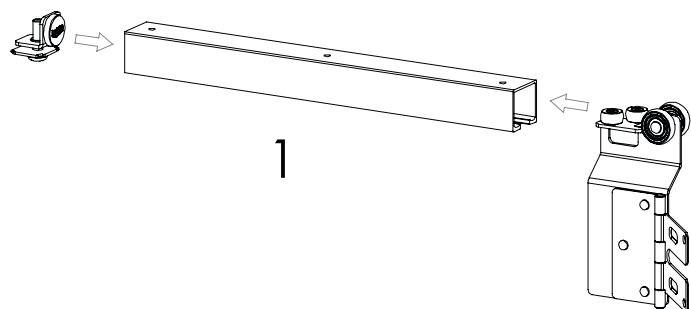

G

H

I

J

Vnější závěsy  
Inner hinges

A, D, J

Rozměr doporučený výrobcem závěsu  
Recommended distance for hinges assembly

A, C, E

namontujte kování společně s kolejničí do korpusu  
Furniture hardware and rail, assembled together in the body

150 mm mezní rozměr otevření  
150 mm Opening end distance

G, H, I

F