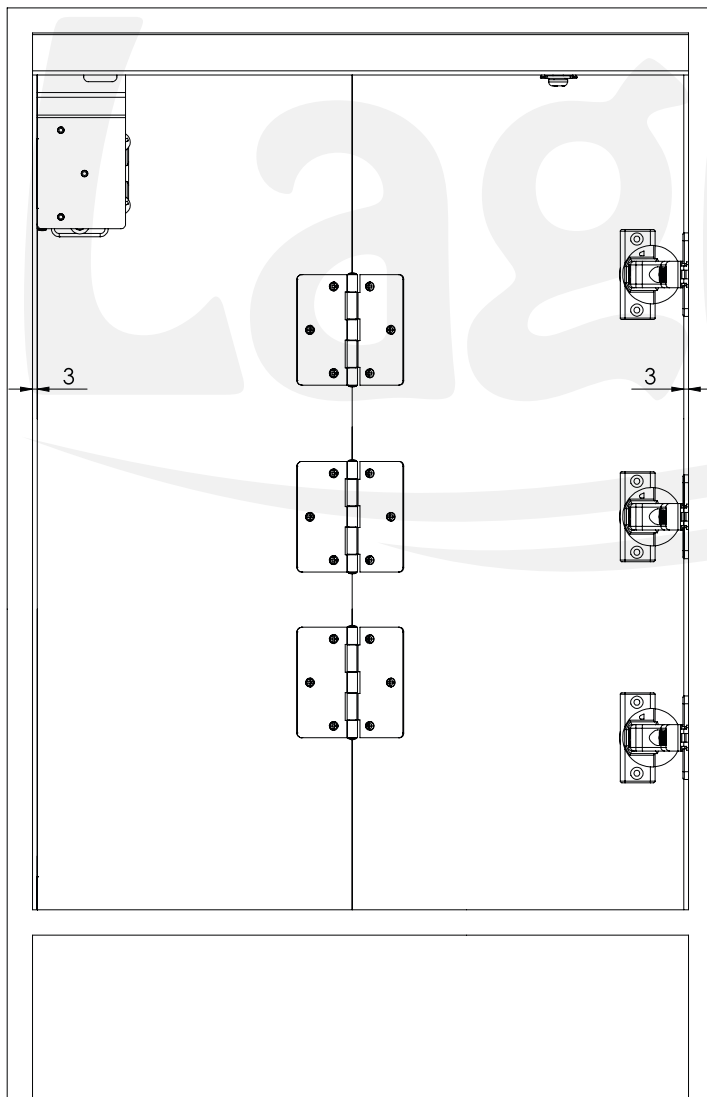

16-18 mm

G

H

I

J

Vnější závěsy  
Inner hinges

A, D, J

Rozměr doporučený výrobcem závěsu  
Recommended distance for hinges assembly

A, C, E

namontujte kování společně s kolejničí do korpusu  
Furniture hardware and rail, assembled together in the body

150 mm mezní rozměr otevření  
150 mm Opening end distance

G, H, I

F