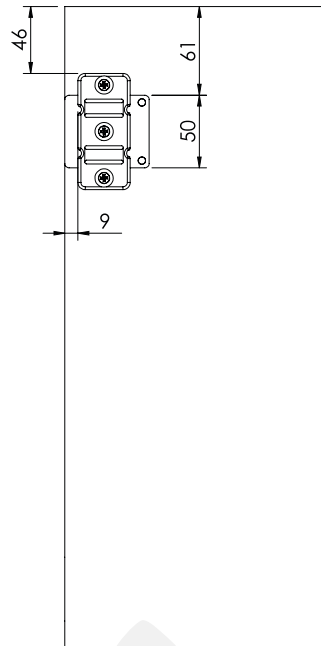

16-18 mm

G

H

I

J

Vnější závěsy  
Inner hinges

A, D, J

Rozměr doporučený výrobcem závěsu  
Recommended distance for hinges assembly

A, C, E

namontujte kování společně s kolejničí do korpusu  
Furniture hardware and rail, assembled together in the body

150 mm mezní rozměr otevření  
150 mm Opening end distance

G, H, I

F