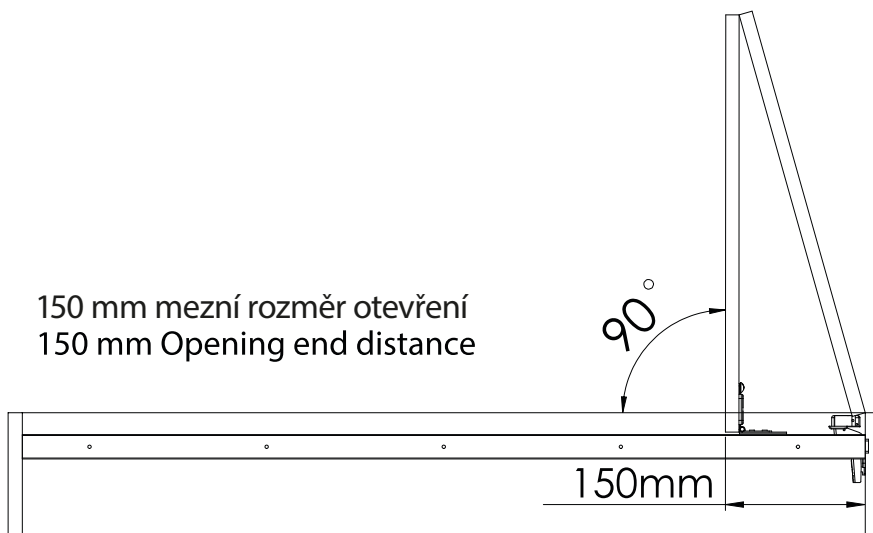

16-18 mm

G

H

I

J

Vnější závěsy  
Inner hinges

A, D, J

Rozměr doporučený výrobcem závěsu  
Recommended distance for hinges assembly

A, C, E

namontujte kování společně s kolejničí do korpusu  
Furniture hardware and rail, assembled together in the body

150 mm mezní rozměr otevření  
150 mm Opening end distance

G, H, I

F