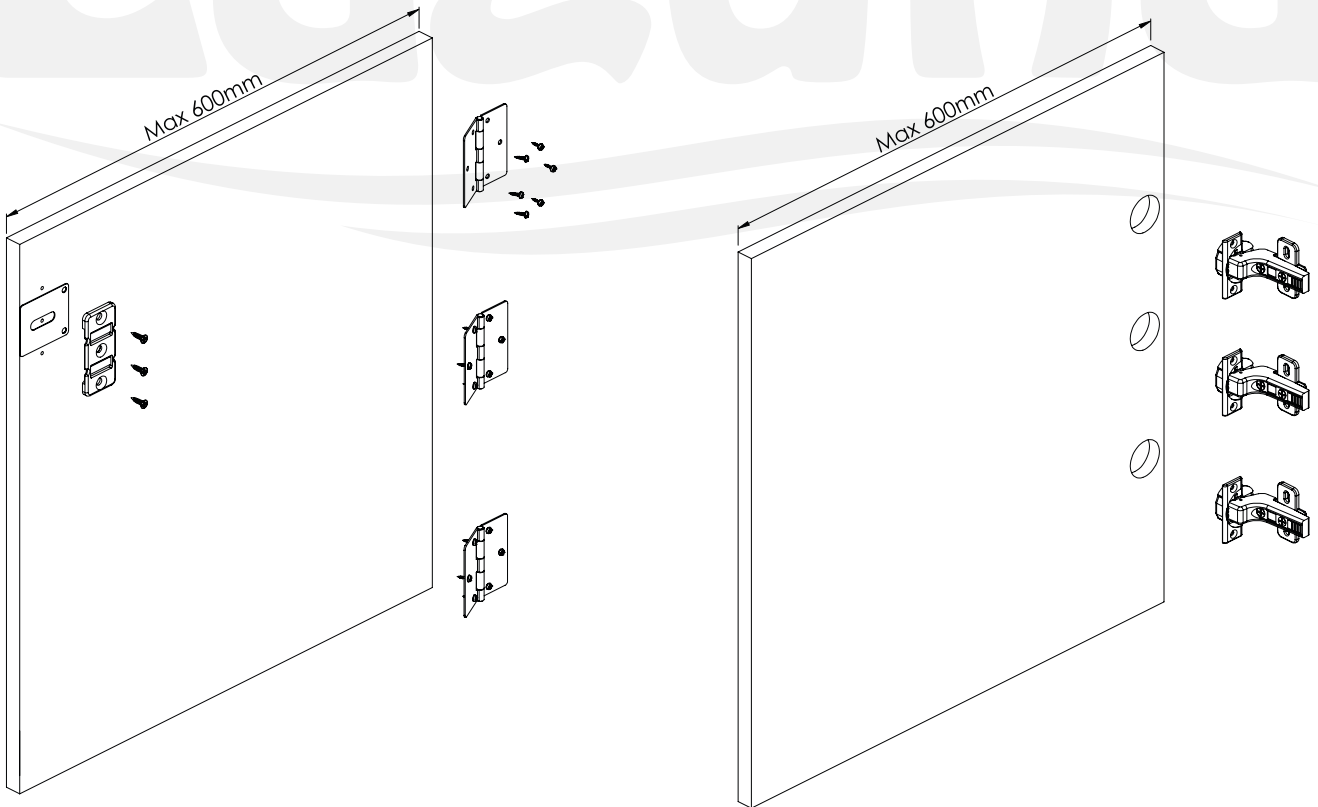

G

H

I

J

Vnější závěsy  
Inner hinges

A, D, J

Rozměr doporučený výrobcem závěsu  
Recommended distance for hinges assembly

A, C, E

namontujte kování společně s kolejničí do korpusu  
Furniture hardware and rail, assembled together in the body

150 mm mezní rozměr otevření  
150 mm Opening end distance

G, H, I

F