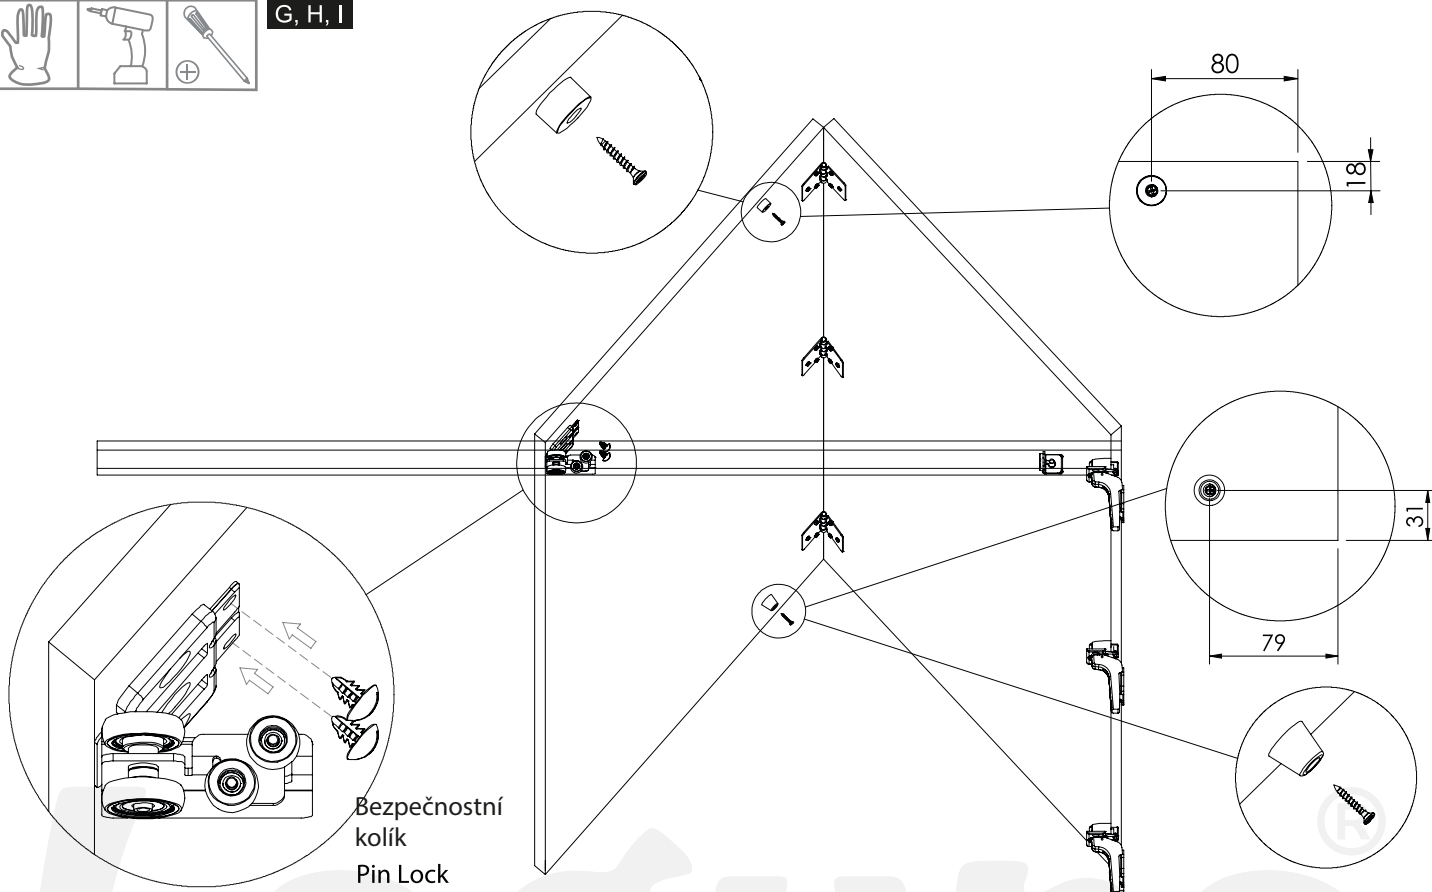

G

H

I

J

Vnější závěsy  
Inner hinges

A, D, J

Rozměr doporučený výrobcem závěsu  
Recommended distance for hinges assembly

A, C, E

namontujte kování společně s kolejničí do korpusu  
Furniture hardware and rail, assembled together in the body

150 mm mezní rozměr otevření  
150 mm Opening end distance

G, H, I

F