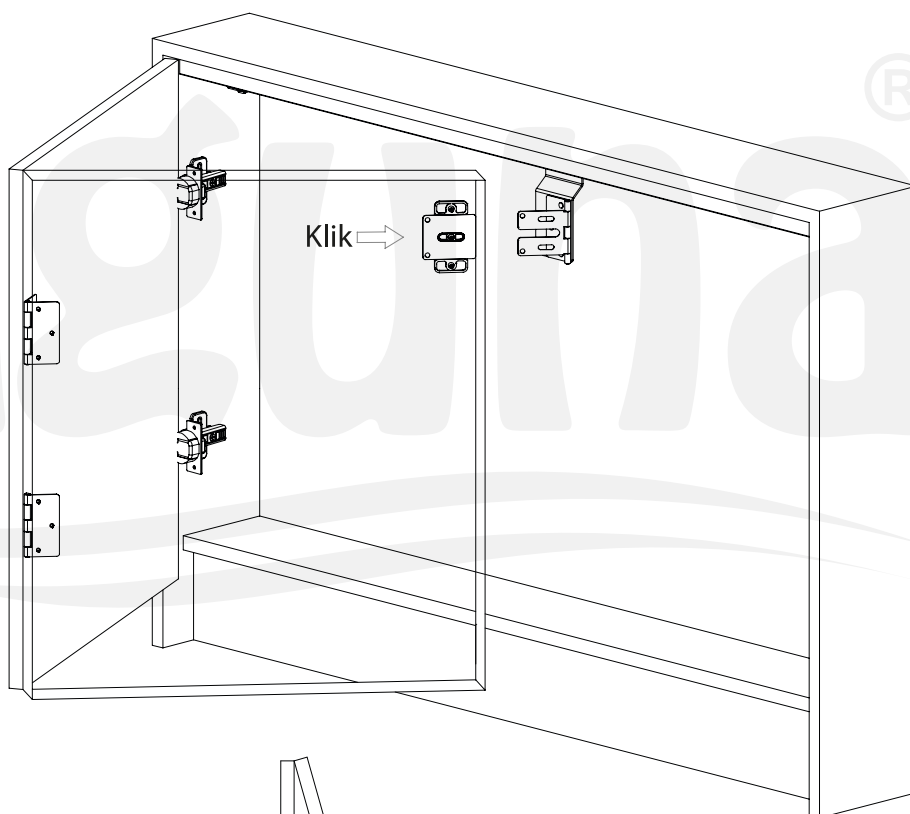

G

H

I

J

Vnější závěsy  
Inner hinges

A, D, J

Rozměr doporučený výrobcem závěsu  
Recommended distance for hinges assembly

A, C, E

namontujte kování společně s kolejničí do korpusu  
Furniture hardware and rail, assembled together in the body

150 mm mezní rozměr otevření  
150 mm Opening end distance

G, H, I

F