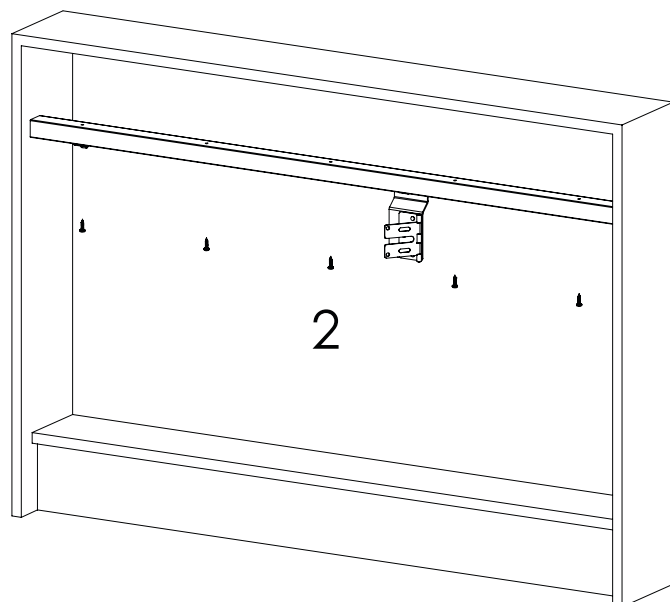

G

H

I

J

Vnější závěsy  
Inner hinges

A, D, J

Rozměr doporučený výrobcem závěsu  
Recommended distance for hinges assembly

A, C, E

namontujte kování společně s kolejničí do korpusu  
Furniture hardware and rail, assembled together in the body

150 mm mezní rozměr otevření  
150 mm Opening end distance

G, H, I

F