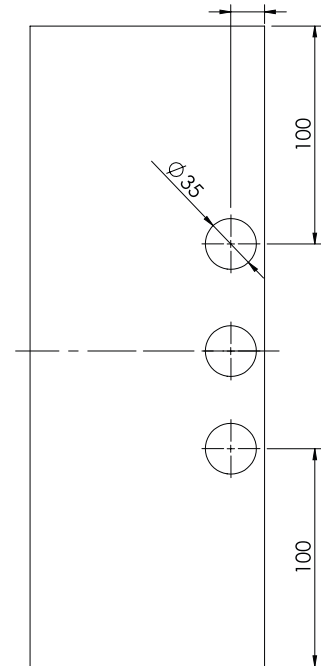

16-18 mm

G

H

I

J

Vnější závěsy  
Inner hinges

A, D, J

Rozměr doporučený výrobcem závěsu  
Recommended distance for hinges assembly

A, C, E

namontujte kování společně s kolejničí do korpusu  
Furniture hardware and rail, assembled together in the body

150 mm mezní rozměr otevření  
150 mm Opening end distance

G, H, I

F