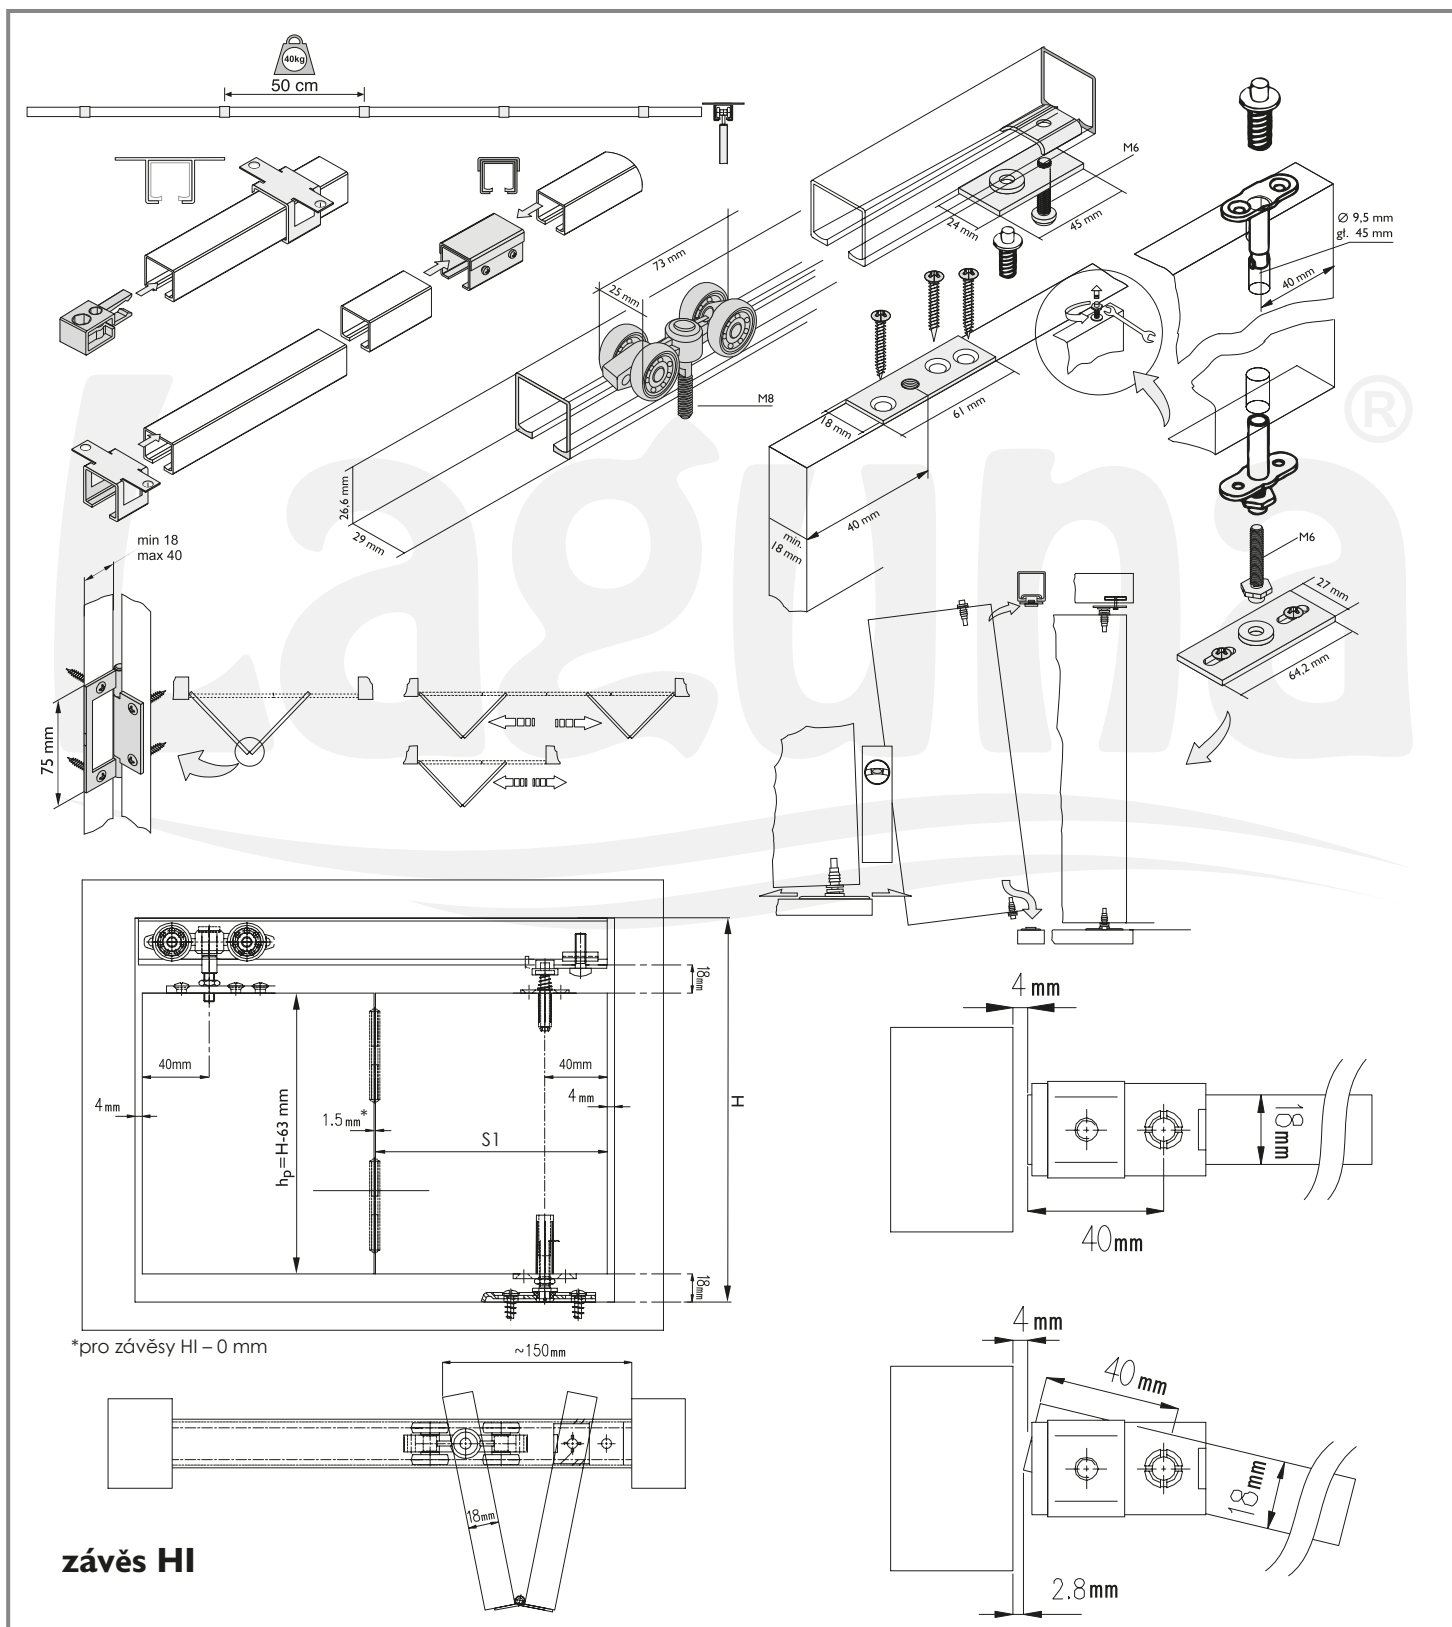

18-40 mm DESKA BOARD	Počet křídel / Quantity of doors	n=2	n=4
	Závěs HI / hinge HI	$S1=(S-8)/2$	$S1=(S-12)/4$
Závěs HI-276 / hinge HI-276	$S1=(S-9,5)/2$	$S1=(S-15)/4$	
Výška desky hP / Board height hP [mm]	$hP=H-63$	$hP=H-63$	

*pro závěsy HI - 0 mm