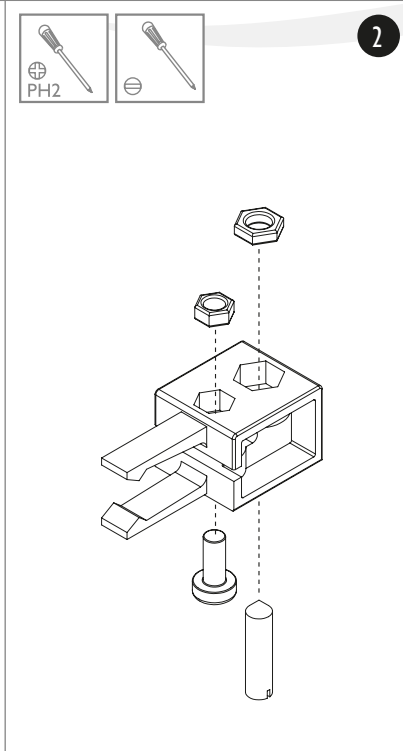

STANDARD

UPEVNĚNÍ DO STĚNY S KRYCÍ LIŠTOU
FASTENING FOR WALL WITH COVER RAIL

100
kg

DESKA | BOARD

18-40 mm

4

US3x13

5.1