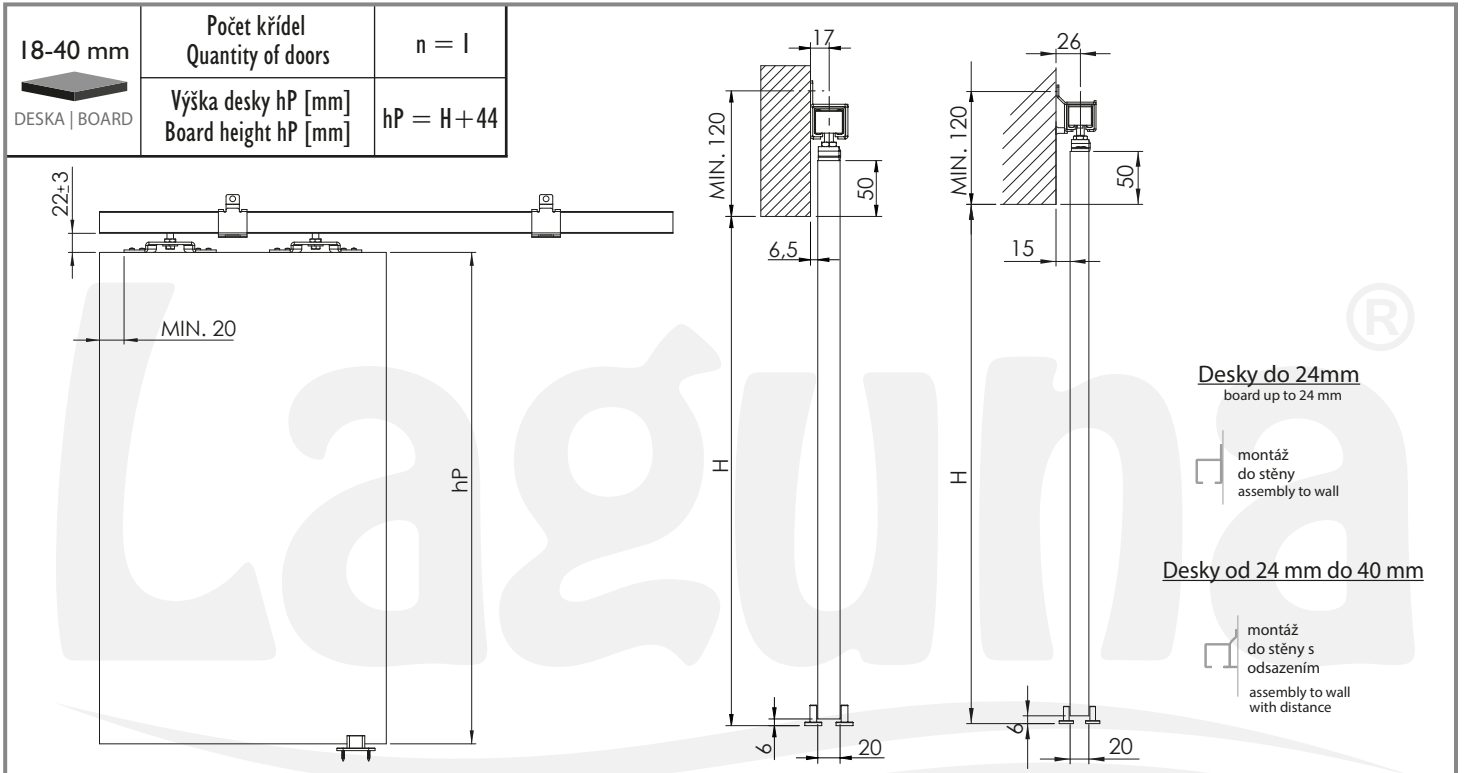

STANDARD

UPEVNĚNÍ DO STĚNY S KRYCÍ LIŠTOU
FASTENING FOR WALL WITH COVER RAIL

100
kg

DESKA | BOARD

18-40 mm

4

US3x13

5.1