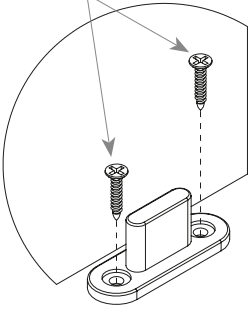

STANDARD

UPEVNĚNÍ DO STĚNY S KRYCÍ LIŠTOU
FASTENING FOR WALL WITH COVER RAIL

100
kg

DESKA | BOARD

18-40 mm

4

US3x13

5.1