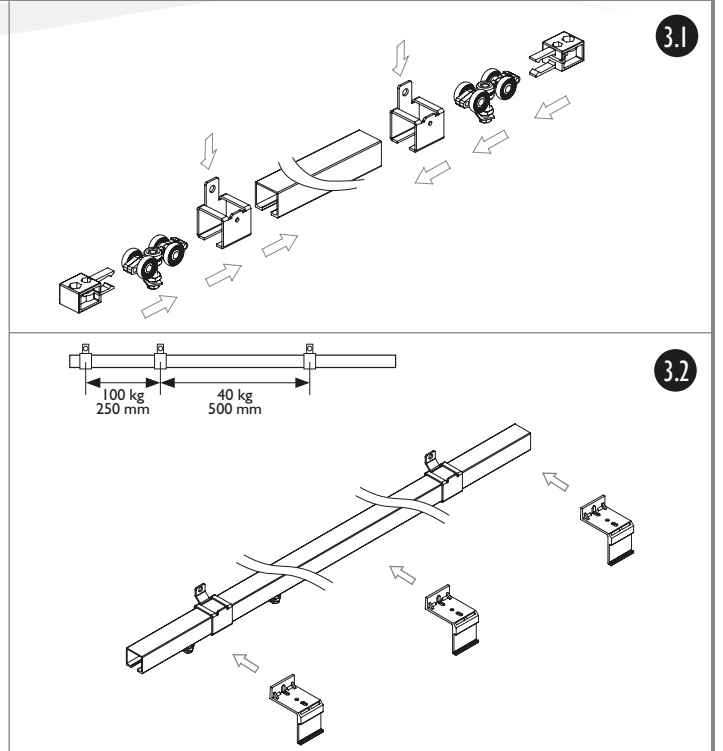

STANDARD

UPEVNĚNÍ DO STĚNY S KRYCÍ LIŠTOU
FASTENING FOR WALL WITH COVER RAIL

100
kg

DESKA | BOARD

18-40 mm

4

US3x13

5.1