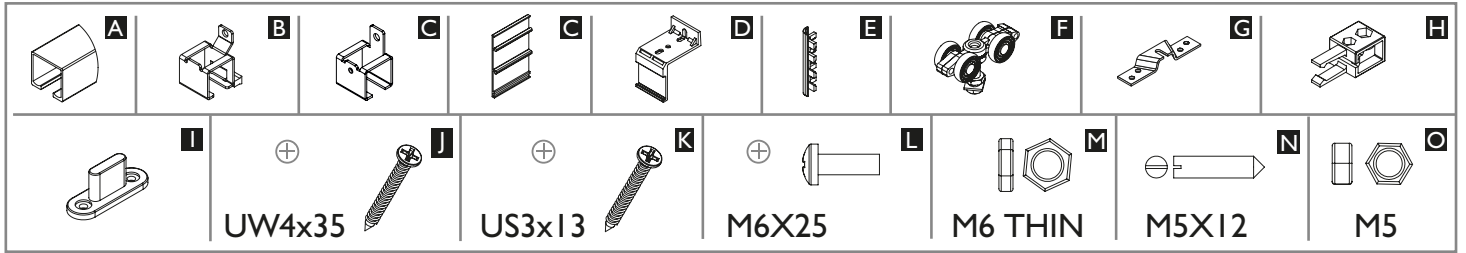

STANDARD

UPEVNĚNÍ DO STĚNY S KRYCÍ LIŠTOU
FASTENING FOR WALL WITH COVER RAIL

100
kg

DESKA | BOARD

18-40 mm

4

US3x13

5.1