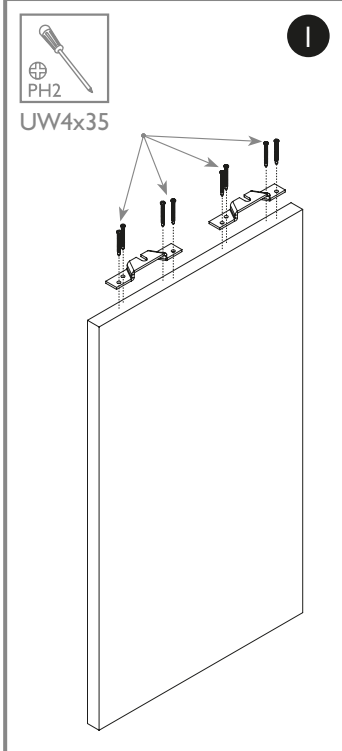

STANDARD

UPEVNĚNÍ DO STĚNY S KRYCÍ LIŠTOU
FASTENING FOR WALL WITH COVER RAIL

100
kg

DESKA | BOARD

18-40 mm

4

US3x13

5.1