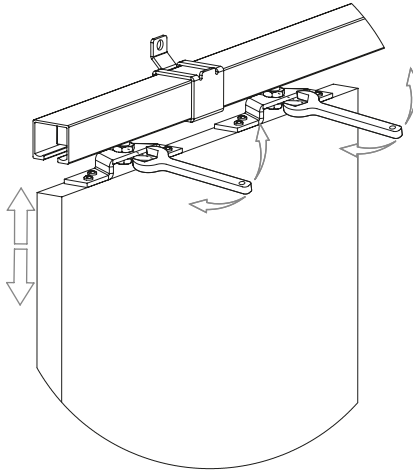

STANDARD

UPEVNĚNÍ DO STĚNY S KRYCÍ LIŠTOU
FASTENING FOR WALL WITH COVER RAIL

100
kg

DESKA | BOARD

18-40 mm

4

US3x13

5.1