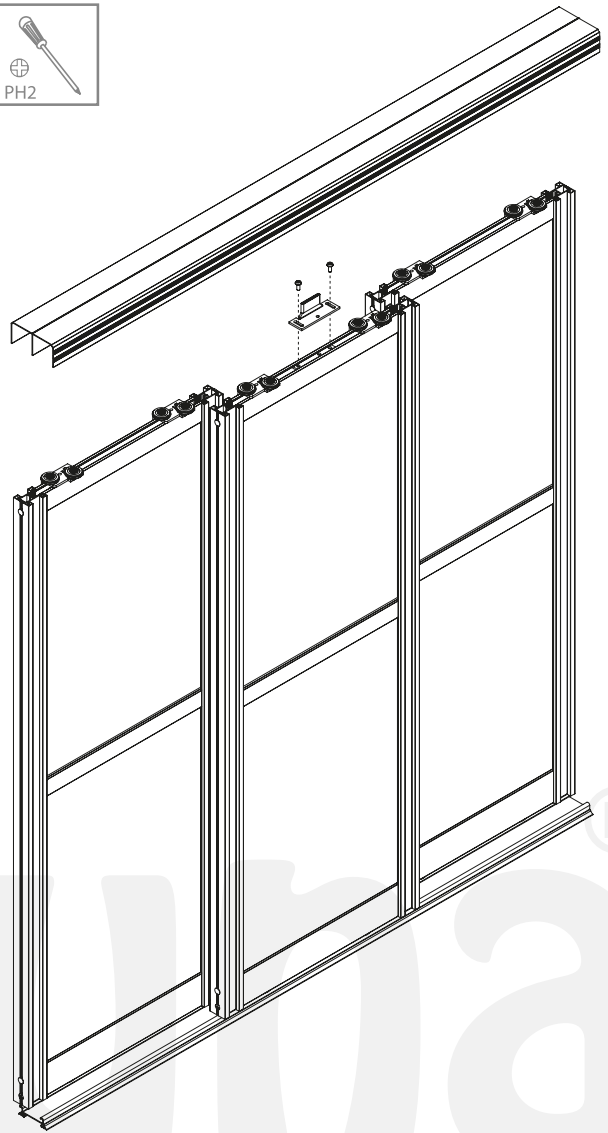

# CENTRO 40

Samozavírač  
Softcloser

M4x10

4x16

4x25

½ šířky dveří / 1/2 door width