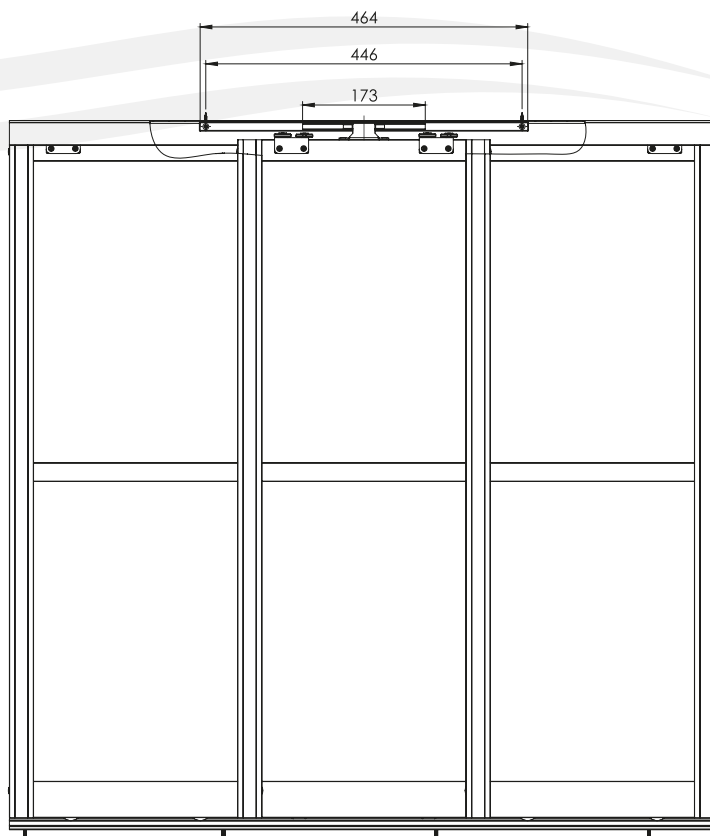

# CENTRO 40

Samozavírač  
Softcloser

M4x10

4x16

4x25

½ šířky dveří / 1/2 door width