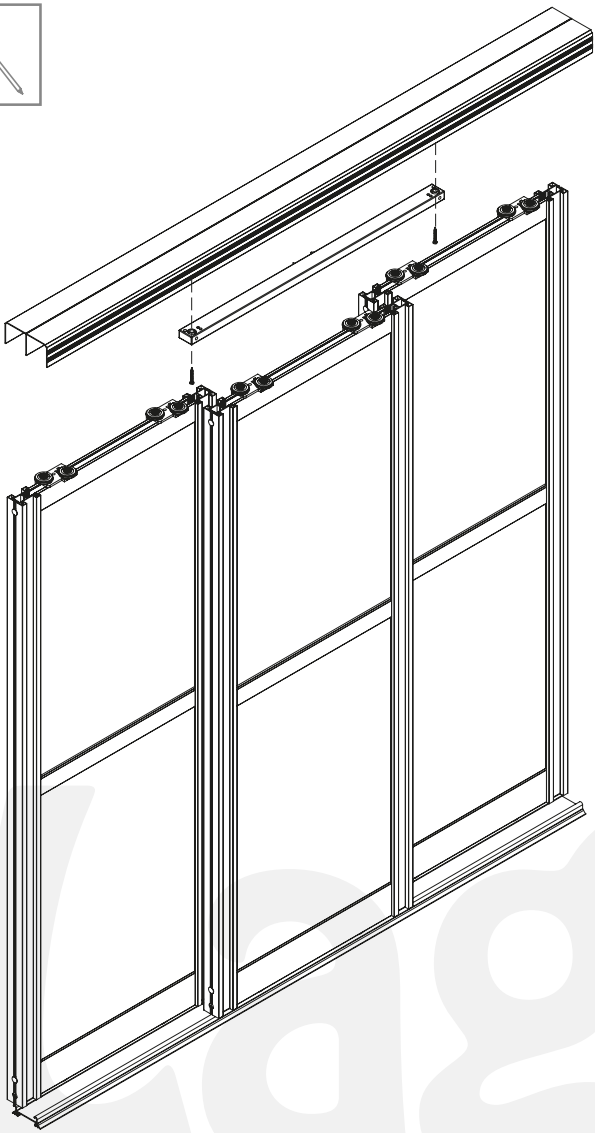

# CENTRO 40

Samozavírač  
Softcloser

M4x10

4x16

4x25

½ šířky dveří / 1/2 door width