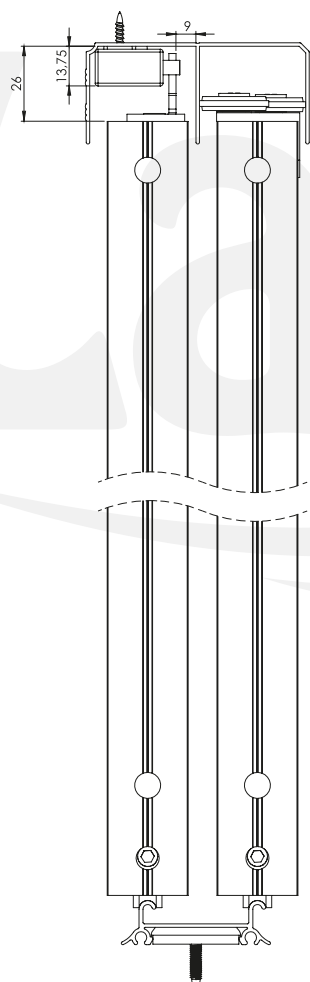

# CENTRO 40

Samozavírač  
Softcloser

M4x10

4x16

4x25

½ šířky dveří / 1/2 door width