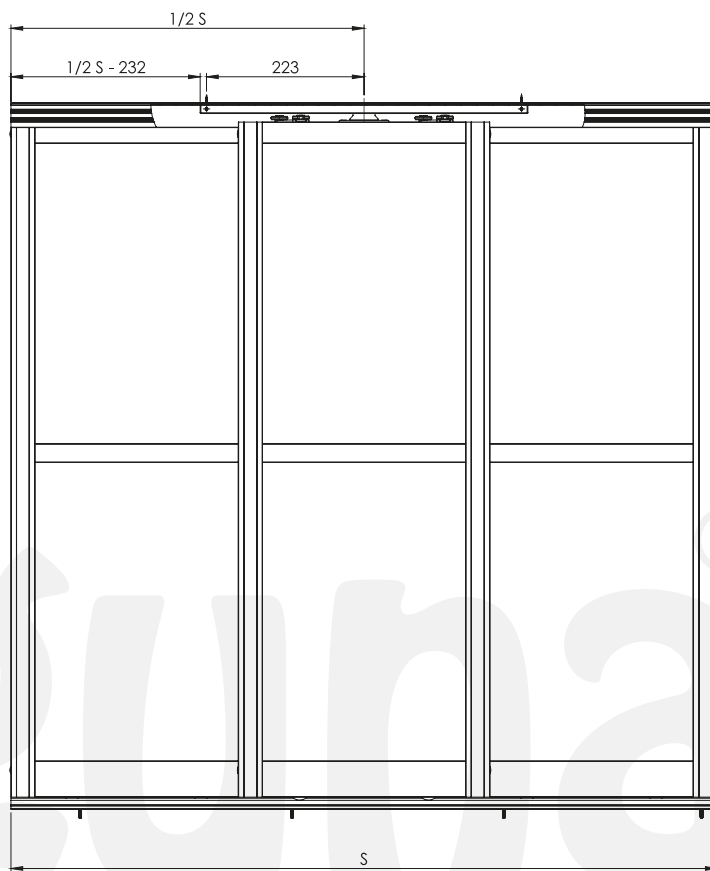

# CENTRO 40

Samozavírač  
Softcloser

M4x10

4x16

4x25

½ šířky dveří / 1/2 door width