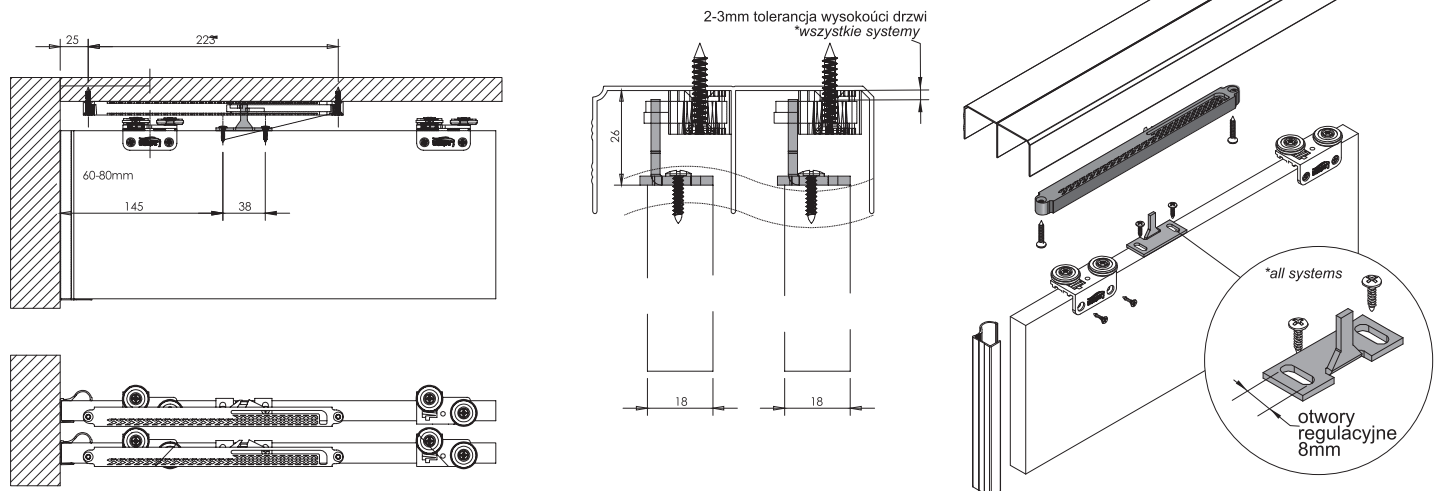

Omega, Multiomega, Intero