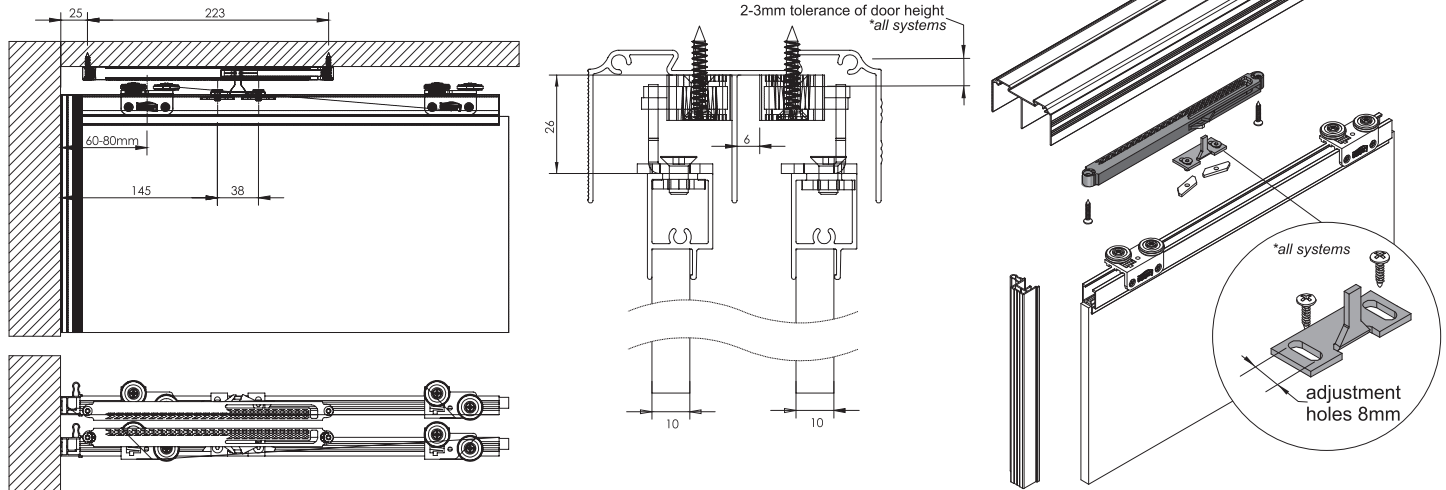

SOLID 40 kg nr 1671

Samodomykacz do drzwi przesuwnych w systemach aluminiowych i stalowych wyhamowuje i delikatnie domyka drzwi w skrajne położenie. Urządzenie zapobiega uszkodzeniu drzwi przy silnym przesuwaniu, spełnia rolę stopera przy pochyłej podłodze. Dzięki temu nie ma konieczności wklejania pozycjonera.

Soft closing system restrains and shuts the sliding aluminium and steel doors for high furnishings. The fixture prevents the damage of doors while hard sliding. It also stops the doors when the floor is slanting. It is installed instead of positioner.

Gama