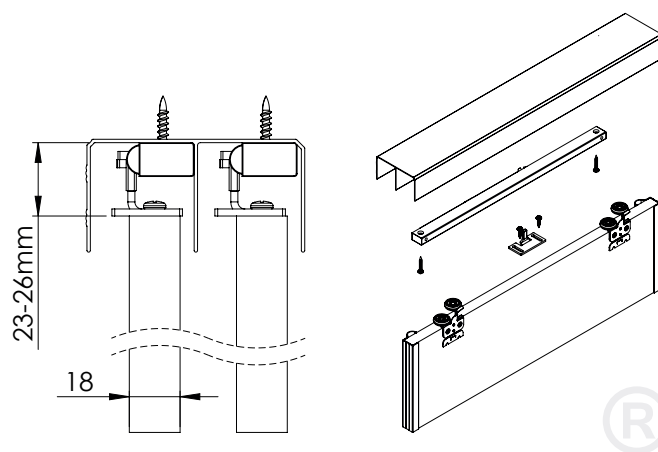

Solid 60 kg nr 91672000

Samodomykacz do drzwi przesuwnych w systemach aluminiowych i stalowych wyhamowuje i delikatnie domyka drzwi w skrajne położenie. Urządzenie zapobiega uszkodzeniu drzwi przy silnym przesuwaniu, spełnia rolę stopera przy pochyłej podłodze. Dzięki temu nie ma konieczności wklejania pozycjonera.

Multiomega, Rama, Eta Wide, Modern Wide, Modern, Omega, Hint

Multiomega, Rama, Eta Wide, Modern Wide, Intero

Twin, Twin Flat, Twin Multi, Twin Gama, Twin Lambda, Twin Eplyson

Zaleca się postępowanie zgodnie z niniejszą instrukcją przy użyciu odpowiednich narzędzi, zgodnych ze wskazaniami. W przypadku elementów, których powierzchnia może być ostra należy stosować środki ochrony indywidualnej oraz zabezpieczenie obszaru pracy. Firma Laguna Fabryka Okuć Sp. z o.o. Sp. k. uchyła się od odpowiedzialności za działania wynikające z postępowania niezgodnego z niniejszą instrukcją.