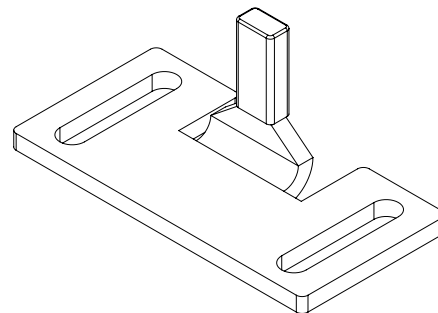

Solid 60 kg nr 91672000

Samodomykacz do drzwi przesuwnych w systemach aluminiowych i stalowych wyhamowuje i delikatnie domyka drzwi w skrajne położenie. Urządzenie zapobiega uszkodzeniu drzwi przy silnym przesuwaniu, spełnia rolę stopera przy pochyłej podłodze. Dzięki temu nie ma konieczności wklejania pozycjonera.

Multiomega, Rama, Eta Wide, Modern Wide, Modern, Omega, Hint

Multiomega, Rama, Eta Wide, Modern Wide, Intero

Twin, Twin Flat, Twin Multi, Twin Gama, Twin Lambda, Twin Eplyson

Zaleca się postępowanie zgodnie z niniejszą instrukcją przy użyciu odpowiednich narzędzi, zgodnych ze wskazaniami. W przypadku elementów, których powierzchnia może być ostra należy stosować środki ochrony indywidualnej oraz zabezpieczenie obszaru pracy. Firma Laguna Fabryka Okuć Sp. z o.o. Sp. k. uchyła się od odpowiedzialności za działania wynikające z postępowania niezgodnego z niniejszą instrukcją.