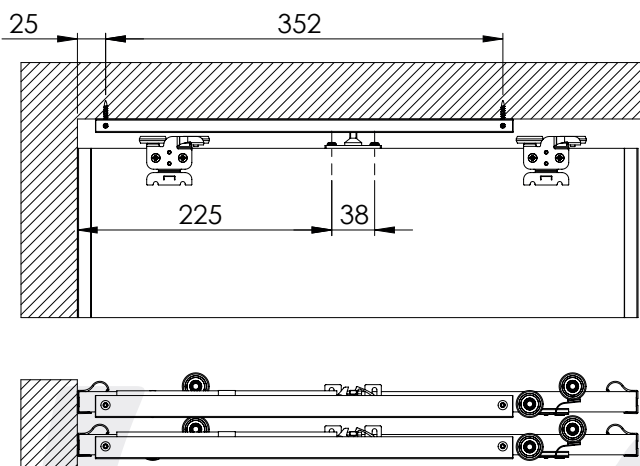

Solid 60 kg nr 91672000

Samodomykacz do drzwi przesuwnych w systemach aluminiowych i stalowych wyhamowuje i delikatnie domyka drzwi w skrajne położenie. Urządzenie zapobiega uszkodzeniu drzwi przy silnym przesuwaniu, spełnia rolę stopera przy pochyłej podłodze. Dzięki temu nie ma konieczności wklejania pozycjonera.

Multiomega, Rama, Eta Wide, Modern Wide, Modern, Omega, Hint

Multiomega, Rama, Eta Wide, Modern Wide, Intero

Twin, Twin Flat, Twin Multi, Twin Gama, Twin Lambda, Twin Eplyson

Zaleca się postępowanie zgodnie z niniejszą instrukcją przy użyciu odpowiednich narzędzi, zgodnych ze wskazaniami. W przypadku elementów, których powierzchnia może być ostra należy stosować środki ochrony indywidualnej oraz zabezpieczenie obszaru pracy. Firma Laguna Fabryka Okuć Sp. z o.o. Sp. k. uchyła się od odpowiedzialności za działania wynikające z postępowania niezgodnego z niniejszą instrukcją.