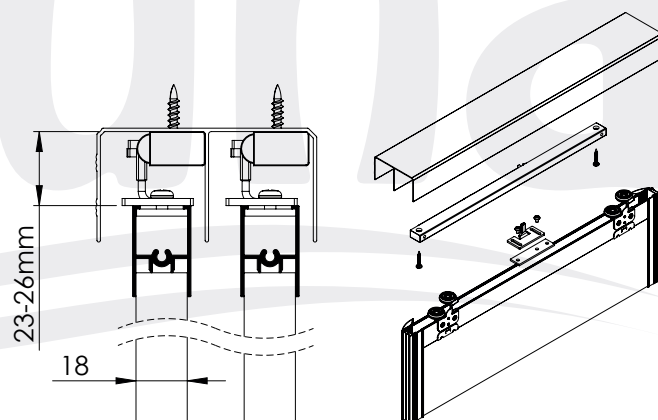

Solid 60 kg nr 91672000

Samodomykacz do drzwi przesuwnych w systemach aluminiowych i stalowych wyhamowuje i delikatnie domyka drzwi w skrajne położenie. Urządzenie zapobiega uszkodzeniu drzwi przy silnym przesuwaniu, spełnia rolę stopera przy pochyłej podłodze. Dzięki temu nie ma konieczności wklejania pozycjonera.

Soft closing system restrains and shuts the sliding aluminium and steel doors for high furnishings. The fixture prevents the damage of doors while heard sliding. It also stops the doors when floor is slanting. It is installed instead of positioner.

Multiomega, Rama, Eta Wide, Modern Wide, Modern, Omega, Hint

Multiomega, Rama, Eta Wide, Modern Wide, Intero

Twin, Twin Flat, Twin Multi, Twin Gama, Twin Lambda, Twin Eplyson

Zaleca się postępowanie zgodnie z niniejszą instrukcją przy użyciu odpowiednich narzędzi, zgodnych ze wskazaniami. W przypadku elementów, których powierzchnia może być ostra należy stosować środki ochrony indywidualnej oraz zabezpieczenie obszaru pracy. Firma Laguna Fabryka Okuć Sp. z o.o. Sp. k. uchyła się od odpowiedzialności za działania wynikające z postępowania niezgodnego z niniejszą instrukcją.