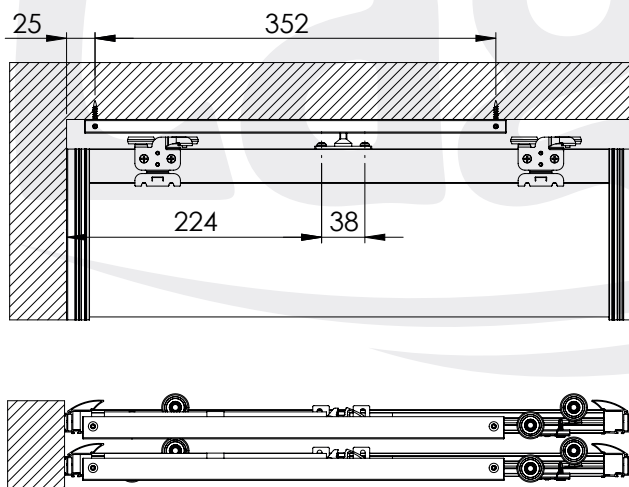

Solid 60 kg nr 91672000

Samodomykacz do drzwi przesuwnych w systemach aluminiowych i stalowych wyhamowuje i delikatnie domyka drzwi w skrajne położenie. Urządzenie zapobiega uszkodzeniu drzwi przy silnym przesuwaniu, spełnia rolę stopera przy pochyłej podłodze. Dzięki temu nie ma konieczności wklejania pozycjonera.

Multiomega, Rama, Eta Wide, Modern Wide, Modern, Omega, Hint

Multiomega, Rama, Eta Wide, Modern Wide, Intero

Twin, Twin Flat, Twin Multi, Twin Gama, Twin Lambda, Twin Eplyson

Zaleca się postępowanie zgodnie z niniejszą instrukcją przy użyciu odpowiednich narzędzi, zgodnych ze wskazaniami. W przypadku elementów, których powierzchnia może być ostra należy stosować środki ochrony indywidualnej oraz zabezpieczenie obszaru pracy. Firma Laguna Fabryka Okuć Sp. z o.o. Sp. k. uchyła się od odpowiedzialności za działania wynikające z postępowania niezgodnego z niniejszą instrukcją.