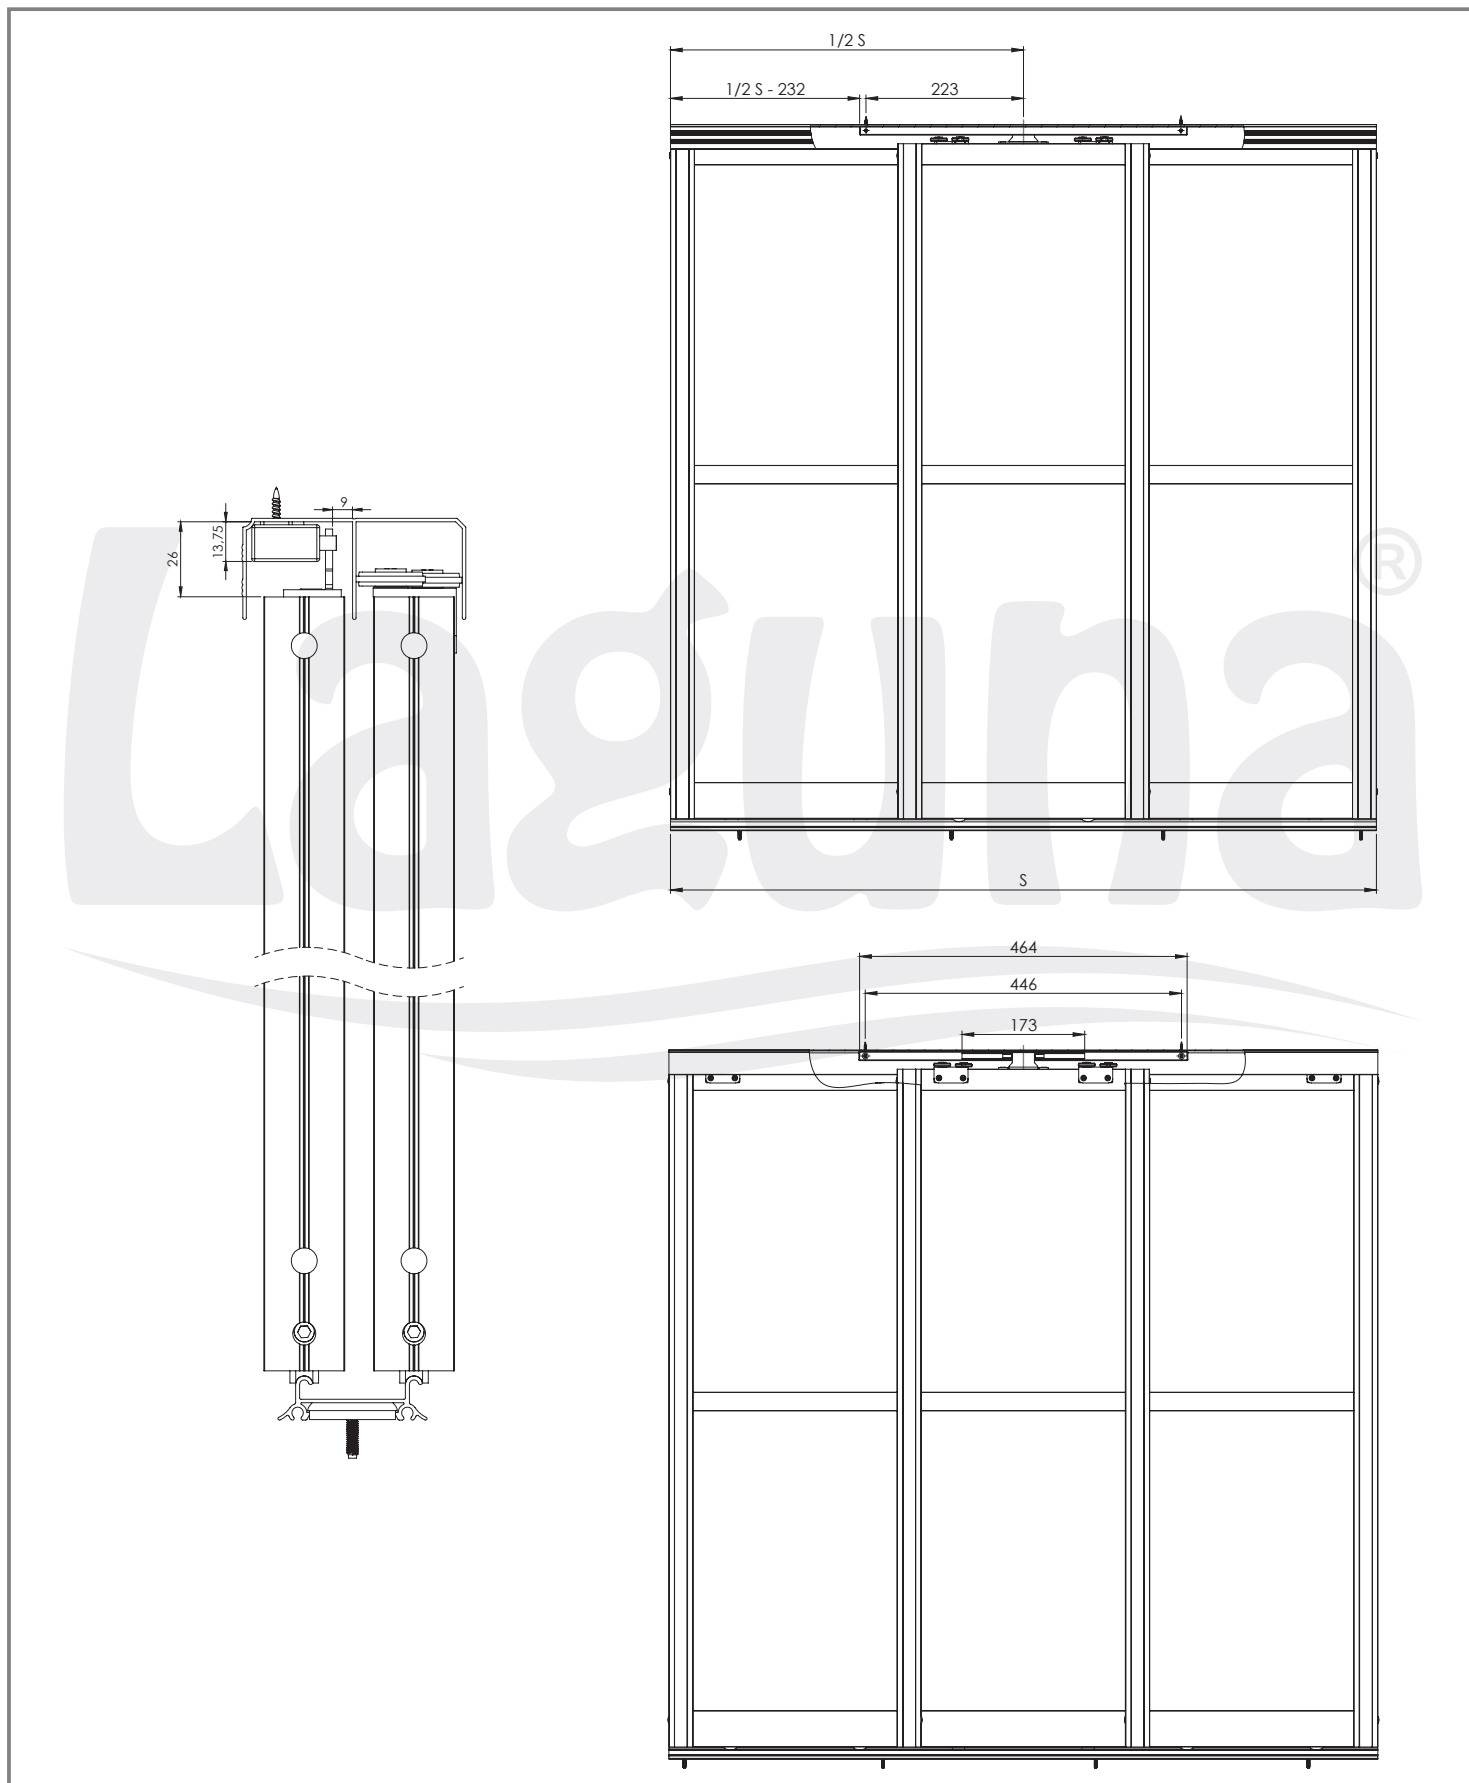

CENTRO 40

Samodomykacz
Softcloser

1/2 szer. drzwi / 1/2 door width