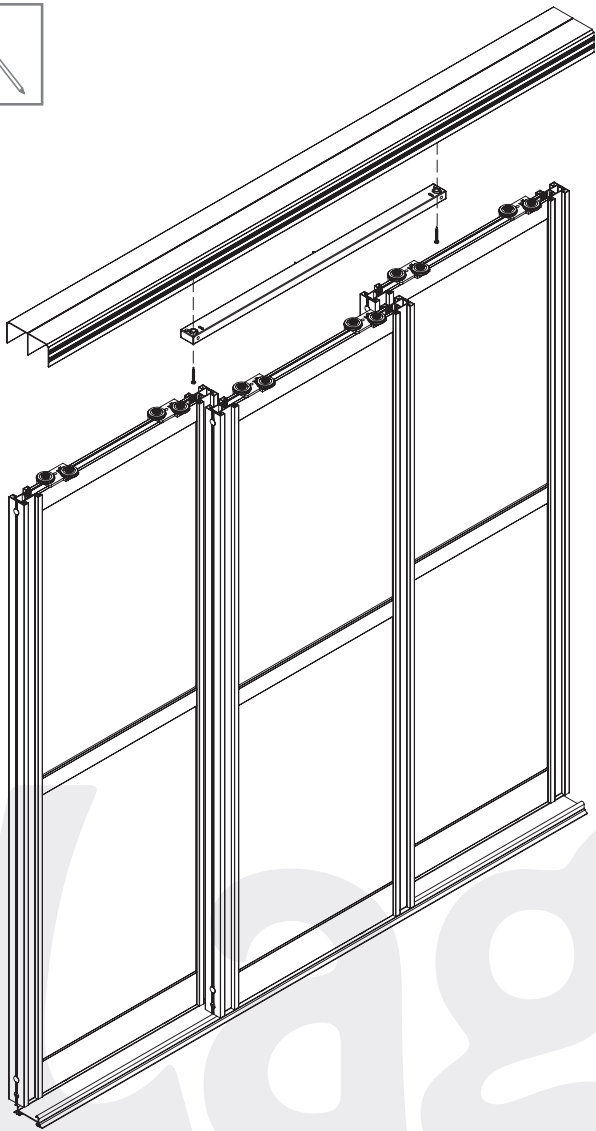

CENTRO 40

Samodomykacz
Softcloser

1/2 szer. drzwi / 1/2 door width