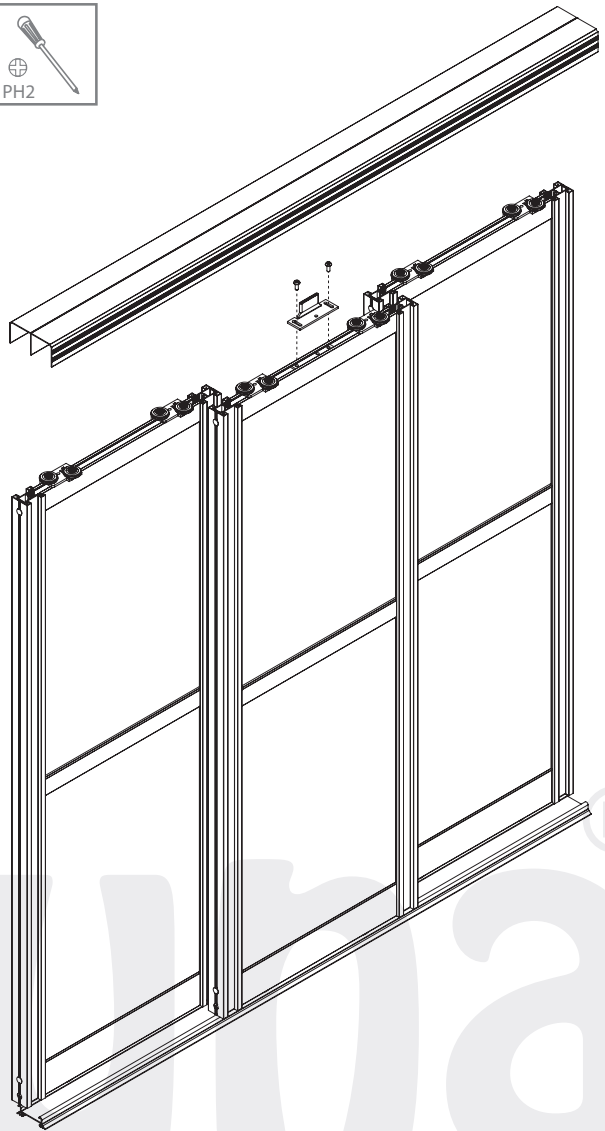

CENTRO 40

Samodomykacz
Softcloser

1/2 szer. drzwi / 1/2 door width