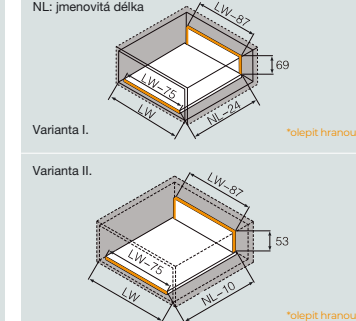

## Montážní rozměry čela

B/C/D: definováno uživatelem

## Montážní rozměry zad

## Seřízení čela

## Rozměry dna a zad

LW: vnitřní rozměr korpusu  
NL: jmenovitá délka

Tloušťka LTD 16 mm