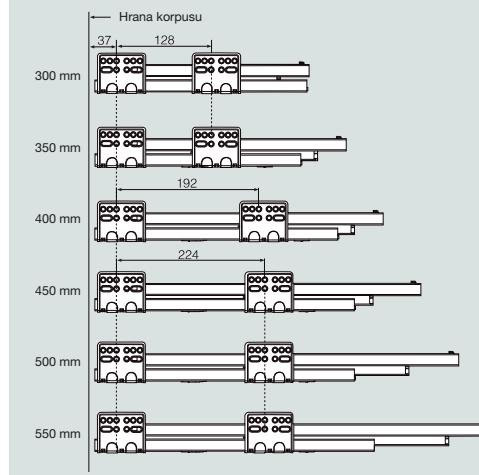

## SPECIFIKACE:

- Synchronizovaný plnovýsuv s integrovaným tlumením (55mm)
- Délka: 500mm
- Tloušťka bočnice: 13mm
- Nosnost: 40kg
- Certifikace 60.000 cyklů
- Seřízení čela:  
+/- 2mm vertikálně, +/- 1,5mm horizontálně
- Možnost naklápění čela
- Barva: antracit, bílá

Produkt	Jmenovitá délka	Délka vysunutí	Min. hloubka korpusu	Balení (sad/balení)
52.3JOT.500.**	500	469	503	4

\*\* 62 - bílá, \*\*56 - antracit

## Vrtání korpusových lišt

## Rozměry dna a zad

LW: vnitřní rozměr korpusu  
NL: jmenovitá délka

Tloušťka LTD 16 mm