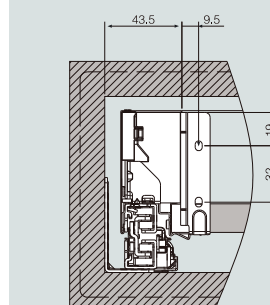

Montážní rozměry zad