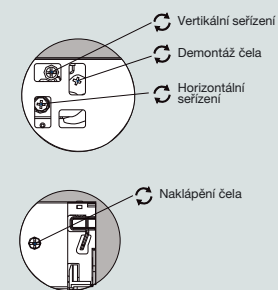

Seřízení čela