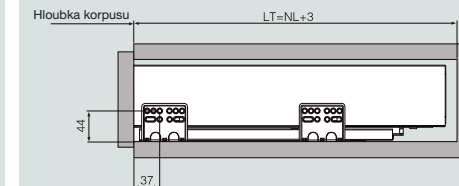

## Instalační rozměr

LT: minimální hloubka korpusu  
NL: jmenovitá délka