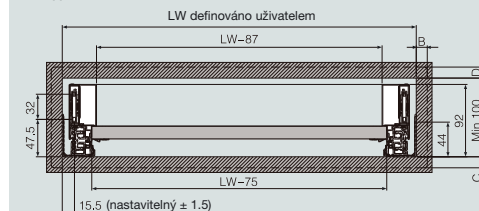

## Vrtání korpusových lišt

## Instalační rozměr

LT: minimální hloubka korpusu  
NL: jmenovitá délka

## Montážní rozměry čela

B/C/D: definováno uživatelem