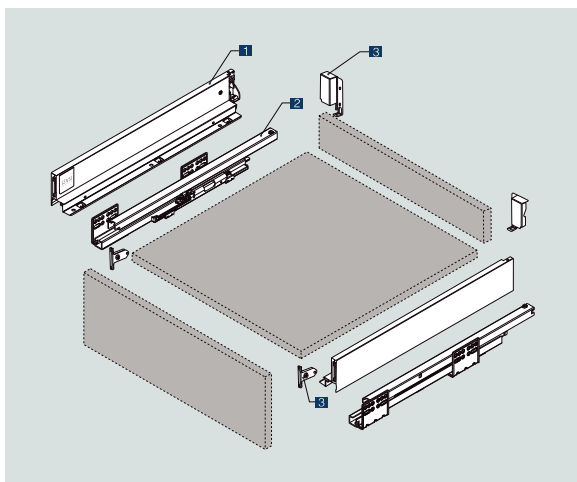

LEVEL BOX - SPACE PRO H69

SPECIFIKACE:

- Synchronizovaný plnovýsuv s integrovaným tlumením (55mm)
- Délka: 500mm
- Tloušťka bočnice: 13mm
- Nosnost: 40kg
- Certifikace 60.000 cyklů
- Seřízení čela:
  +/- 2mm vertikálně, +/- 1,5mm horizontálně
- Možnost naklápění čela
- Barva: antracit, bílá

Produkt	Jmenovitá délka	Délka vysunutí	Min. hloubka korpusu	Balení (sad/balení)
52.3JOT.500.**	500	469	503	4

** 62 - bílá, **56 - antracit

Obsah balení

	Bočnice (L/R)+Krytky 1Pár
	Korpusové lišty (L/R) 1Pár
	Přichyty čela a zad (L/R) 1Pár

Vrtání korpusových lišt

Instalační rozměr

LT: minimální hloubka korpusu
NL: jmenovitá délka

Potřebný prostor v korpusu

LW: vnitřní rozměr korpusu
B/C/D: definováno uživatelem
Min: 100

Montážní rozměry čela

B/C/D: definováno uživatelem

Montážní rozměry zad

Seřízení čela

Rozměry dna a zad

LW: vnitřní rozměr korpusu
NL: jmenovitá délka

Tloušťka LTD 16 mm