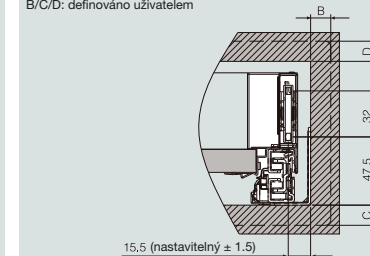

## Vrtání korpusových lišt

## Instalační rozměr

LT: minimální hloubka korpusu  
NL: jmenovitá délka

## Potřebný prostor v korpusu

LW: vnitřní rozměr korpusu  
B/C/D: definováno uživatelem  
Min: 100

## Montážní rozměry čela

B/C/D: definováno uživatelem