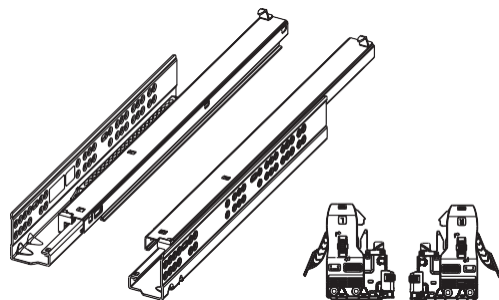

MONTÁŽNÍ NÁVOD

LEVEL SLIDE WOOD skrytý plnovýsuv s tlumením 35kg - 3D příchyt čela

LEVEL SLIDE WOOD skrytý plnovýsuv s tlumením /35kg - 3D příchyt čela

- Plnovýsuv s integrovaným tlumením
- Délka: 300 - 550mm
- Tloušťka korpusu zásuvky až 19mm
- Nosnost: 35kg
- Certifikace 50.000 cyklů
- Seřízení:
 - 0~ + 3mm vertikální seřízení
 - + - 1,5mm horizontální seřízení
 - 0~ + 4mm hloubkové seřízení

Instalační rozměr (standard, naložené čelo)

LT_{min} : minimální hloubka korpusu

Instalační rozměr (vložené čelo)

SKL : Délka výsuvu

Vrtání korpusových lišt

- Pozice montážních otvorů pro šrouby

NL : Nominální délka výsuvů

Potřebný prostor v korpusu

SKW : Vnitřní rozměr korpusu zásuvky

LW : Definováno uživatelem (vnitřní rozměr korpusu)

Produktové informace

Produkt	Nominální délka (mm)	Délka vysunutí (mm)	Balení (pár)
51.1R01.300.05	300(12'')	295	10
51.1R01.350.05	350(14'')	345	10
51.1R01.400.05	400(16'')	395	10
51.1R01.450.05	450(18'')	445	10
51.1R01.500.05	500(20'')	495	10
51.1R01.550.05	550(22'')	545	10