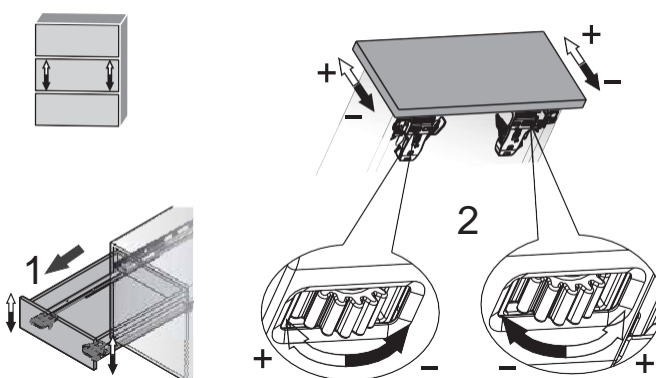

Instalační rozměr (standard, naložené čelo)

LT_{min} : minimální hloubka korpusu

Instalační rozměr (vložené čelo)

SKL : Délka výsuvu

Vrtání korpusových lišt

- Pozice montážních otvorů pro šrouby

NL : Nominální délka výsuvů

Potřebný prostor v korpusu

SKW : Vnitřní rozměr korpusu zásuvky

LW : Definováno uživatelem (vnitřní rozměr korpusu)

Produktové informace

Produkt	Nominální délka (mm)	Délka vysunutí (mm)	Balení (pár)
51.1R01.300.05	300(12'')	295	10
51.1R01.350.05	350(14'')	345	10
51.1R01.400.05	400(16'')	395	10
51.1R01.450.05	450(18'')	445	10
51.1R01.500.05	500(20'')	495	10
51.1R01.550.05	550(22'')	545	10

Instalace korpusových lišt

Instalace 3D přichytu, vrtání zadního trnu

Instalace korpusu zásuvky na korpusové lišty

Demontáž zásuvky z korpusových lišt

Horizontální seřízení

Vertikální seřízení

Hloubkové seřízení