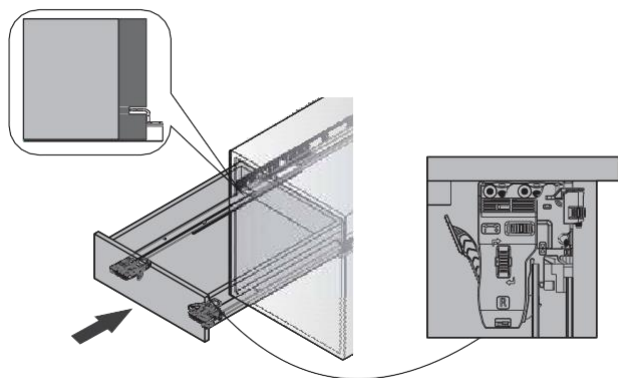

MONTÁŽNÍ NÁVOD

LEVEL SLIDE WOOD skrytý plnovýsuv s tlumením 35kg - 3D příchyt čela

LEVEL SLIDE WOOD skrytý plnovýsuv s tlumením /35kg - 3D příchyt čela

- Plnovýsuv s integrovaným tlumením
- Délka: 300 - 550mm
- Tloušťka korpusu zásuvky až 19mm
- Nosnost: 35kg
- Certifikace 50.000 cyklů
- Seřízení:
 - 0~ + 3mm vertikální seřízení
 - + - 1,5mm horizontální seřízení
 - 0~ + 4mm hloubkové seřízení

Instalační rozměr (standard, naložené čelo)

LT_{min} : minimální hloubka korpusu

Instalační rozměr (vložené čelo)

SKL : Délka výsuvu

Vrtání korpusových lišt

- Pozice montážních otvorů pro šrouby

NL : Nominální délka výsuvů

Potřebný prostor v korpusu

SKW : Vnitřní rozměr korpusu zásuvky

LW : Definováno uživatelem (vnitřní rozměr korpusu)

Produktové informace

Produkt	Nominální délka (mm)	Délka vysunutí (mm)	Balení (pár)
51.1R01.300.05	300(12'')	295	10
51.1R01.350.05	350(14'')	345	10
51.1R01.400.05	400(16'')	395	10
51.1R01.450.05	450(18'')	445	10
51.1R01.500.05	500(20'')	495	10
51.1R01.550.05	550(22'')	545	10

Instalace korpusových lišt

Instalace 3D přichytu, vrtání zadního trnu

Instalace korpusu zásuvky na korpusové lišty

Demontáž zásuvky z korpusových lišt

Horizontální seřízení

Vertikální seřízení

Hloubkové seřízení