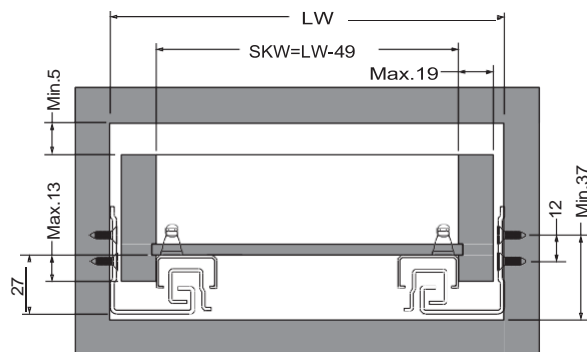

MONTÁŽNÍ NÁVOD

LEVEL SLIDE WOOD skrytý plnovýsuv s tlumením 35kg - 3D příchyt čela

LEVEL SLIDE WOOD skrytý plnovýsuv s tlumením /35kg - 3D příchyt čela

- Plnovýsuv s integrovaným tlumením
- Délka: 300 - 550mm
- Tloušťka korpusu zásuvky až 19mm
- Nosnost: 35kg
- Certifikace 50.000 cyklů
- Seřízení:
 - 0~ + 3mm vertikální seřízení
 - + - 1,5mm horizontální seřízení
 - 0~ + 4mm hloubkové seřízení

Instalační rozměr (standard, naložené čelo)

LT_{min} : minimální hloubka korpusu

Instalační rozměr (vložené čelo)

SKL : Délka výsuvu

Vrtání korpusových lišt

- Pozice montážních otvorů pro šrouby

NL : Nominální délka výsuvů

Potřebný prostor v korpusu

SKW : Vnitřní rozměr korpusu zásuvky

LW : Definováno uživatelem (vnitřní rozměr korpusu)

Produktové informace

Produkt	Nominální délka (mm)	Délka vysunutí (mm)	Balení (pár)
51.1R01.300.05	300(12'')	295	10
51.1R01.350.05	350(14'')	345	10
51.1R01.400.05	400(16'')	395	10
51.1R01.450.05	450(18'')	445	10
51.1R01.500.05	500(20'')	495	10
51.1R01.550.05	550(22'')	545	10

Instalace korpusových lišt

Instalace 3D přichytu, vrtání zadního trnu

Instalace korpusu zásuvky na korpusové lišty

Demontáž zásuvky z korpusových lišt

Horizontální seřízení

Vertikální seřízení

Hloubkové seřízení