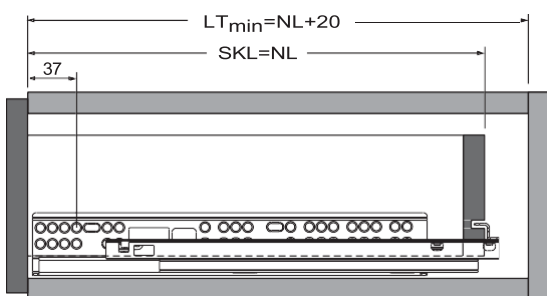

MONTÁŽNÍ NÁVOD

LEVEL SLIDE WOOD skrytý plnovýsuv s tlumením 35kg - 3D příchyt čela

LEVEL SLIDE WOOD skrytý plnovýsuv s tlumením /35kg - 3D příchyt čela

- Plnovýsuv s integrovaným tlumením
- Délka: 300 - 550mm
- Tloušťka korpusu zásuvky až 19mm
- Nosnost: 35kg
- Certifikace 50.000 cyklů
- Seřízení:
 - 0~ + 3mm vertikální seřízení
 - + - 1,5mm horizontální seřízení
 - 0~ + 4mm hloubkové seřízení

Instalační rozměr (standard, naložené čelo)

LT_{min} : minimální hloubka korpusu

Instalační rozměr (vložené čelo)

SKL : Délka výsuvu

Vrtání korpusových lišt

- Pozice montážních otvorů pro šrouby

NL : Nominální délka výsuvů

Potřebný prostor v korpusu

SKW : Vnitřní rozměr korpusu zásuvky

LW : Definováno uživatelem (vnitřní rozměr korpusu)

Produktové informace

Produkt	Nominální délka (mm)	Délka vysunutí (mm)	Balení (pár)
51.1R01.300.05	300(12'')	295	10
51.1R01.350.05	350(14'')	345	10
51.1R01.400.05	400(16'')	395	10
51.1R01.450.05	450(18'')	445	10
51.1R01.500.05	500(20'')	495	10
51.1R01.550.05	550(22'')	545	10