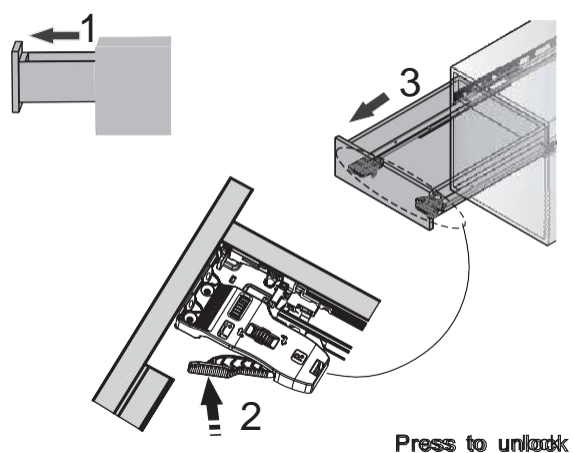

Instalační rozměr (standard, naložené čelo)

LT_{min} : minimální hloubka korpusu

Instalační rozměr (vložené čelo)

SKL : Délka výsuvu

Vrtání korpusových lišt

- Pozice montážních otvorů pro šrouby

NL : Nominální délka výsuvů

Potřebný prostor v korpusu

SKW : Vnitřní rozměr korpusu zásuvky

LW : Definováno uživatelem (vnitřní rozměr korpusu)

Produktové informace

Produkt	Nominální délka (mm)	Délka vysunutí (mm)	Balení (pár)
51.1R01.300.05	300(12'')	295	10
51.1R01.350.05	350(14'')	345	10
51.1R01.400.05	400(16'')	395	10
51.1R01.450.05	450(18'')	445	10
51.1R01.500.05	500(20'')	495	10
51.1R01.550.05	550(22'')	545	10

Instalace korpusových lišt

Instalace 3D přichytu, vrtání zadního trnu

Instalace korpusu zásuvky na korpusové lišty

Demontáž zásuvky z korpusových lišt

Horizontální seřízení

Vertikální seřízení

Hloubkové seřízení