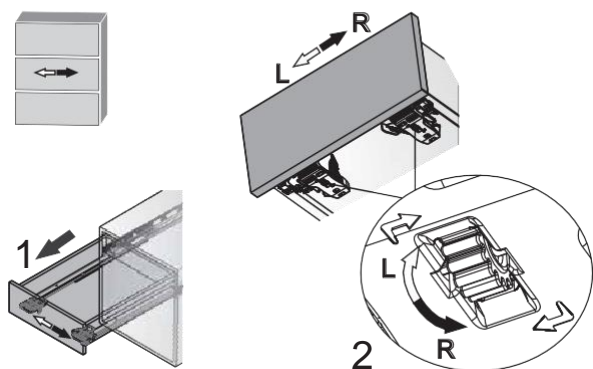

Instalační rozměr (standard, naložené čelo)

LT_{min} : minimální hloubka korpusu

Instalační rozměr (vložené čelo)

SKL : Délka výsuvu

Vrtání korpusových lišt

- Pozice montážních otvorů pro šrouby

NL : Nominální délka výsuvů

Potřebný prostor v korpusu

SKW : Vnitřní rozměr korpusu zásuvky

LW : Definováno uživatelem (vnitřní rozměr korpusu)

Produktové informace

Produkt	Nominální délka (mm)	Délka vysunutí (mm)	Balení (pár)
51.1R01.300.05	300(12'')	295	10
51.1R01.350.05	350(14'')	345	10
51.1R01.400.05	400(16'')	395	10
51.1R01.450.05	450(18'')	445	10
51.1R01.500.05	500(20'')	495	10
51.1R01.550.05	550(22'')	545	10

Instalace korpusových lišt

Instalace 3D přichytu, vrtání zadního trnu

Instalace korpusu zásuvky na korpusové lišty

Demontáž zásuvky z korpusových lišt

Horizontální seřízení

Vertikální seřízení

Hloubkové seřízení