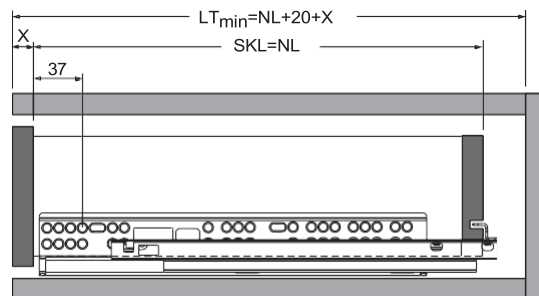

MONTÁŽNÍ NÁVOD

LEVEL SLIDE WOOD skrytý plnovýsuv s tlumením 35kg - 3D příchyt čela

LEVEL SLIDE WOOD skrytý plnovýsuv s tlumením /35kg - 3D příchyt čela

- Plnovýsuv s integrovaným tlumením
- Délka: 300 - 550mm
- Tloušťka korpusu zásuvky až 19mm
- Nosnost: 35kg
- Certifikace 50.000 cyklů
- Seřízení:
 - 0~ + 3mm vertikální seřízení
 - + - 1,5mm horizontální seřízení
 - 0~ + 4mm hloubkové seřízení

Instalační rozměr (standard, naložené čelo)

LT_{min} : minimální hloubka korpusu

Instalační rozměr (vložené čelo)

SKL : Délka výsuvu

Vrtání korpusových lišt

- Pozice montážních otvorů pro šrouby

NL : Nominální délka výsuvů

Potřebný prostor v korpusu

SKW : Vnitřní rozměr korpusu zásuvky

LW : Definováno uživatelem (vnitřní rozměr korpusu)

Produktové informace

Produkt	Nominální délka (mm)	Délka vysunutí (mm)	Balení (pár)
51.1R01.300.05	300(12'')	295	10
51.1R01.350.05	350(14'')	345	10
51.1R01.400.05	400(16'')	395	10
51.1R01.450.05	450(18'')	445	10
51.1R01.500.05	500(20'')	495	10
51.1R01.550.05	550(22'')	545	10