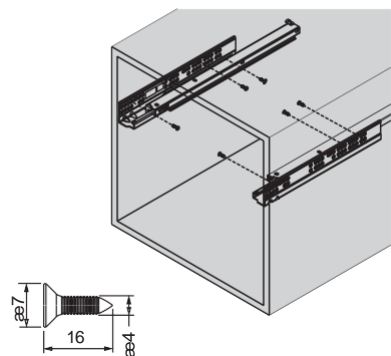

MONTÁŽNÍ NÁVOD

LEVEL SLIDE WOOD skrytý plnovýsuv s tlumením 35kg - 3D příchyt čela

LEVEL SLIDE WOOD skrytý plnovýsuv s tlumením /35kg - 3D příchyt čela

- Plnovýsuv s integrovaným tlumením
- Délka: 300 - 550mm
- Tloušťka korpusu zásuvky až 19mm
- Nosnost: 35kg
- Certifikace 50.000 cyklů
- Seřízení:
 - 0~ + 3mm vertikální seřízení
 - + - 1,5mm horizontální seřízení
 - 0~ + 4mm hloubkové seřízení

Instalační rozměr (standard, naložené čelo)

LT_{min} : minimální hloubka korpusu

Instalační rozměr (vložené čelo)

SKL : Délka výsuvu

Vrtání korpusových lišt

- Pozice montážních otvorů pro šrouby

NL : Nominální délka výsuvů

Potřebný prostor v korpusu

SKW : Vnitřní rozměr korpusu zásuvky

LW : Definováno uživatelem (vnitřní rozměr korpusu)

Produktové informace

Produkt	Nominální délka (mm)	Délka vysunutí (mm)	Balení (pár)
51.1R01.300.05	300(12'')	295	10
51.1R01.350.05	350(14'')	345	10
51.1R01.400.05	400(16'')	395	10
51.1R01.450.05	450(18'')	445	10
51.1R01.500.05	500(20'')	495	10
51.1R01.550.05	550(22'')	545	10

Instalace korpusových lišt

Instalace 3D přichytu, vrtání zadního trnu

Instalace korpusu zásuvky na korpusové lišty

Demontáž zásuvky z korpusových lišt

Horizontální seřízení

Vertikální seřízení

Hloubkové seřízení