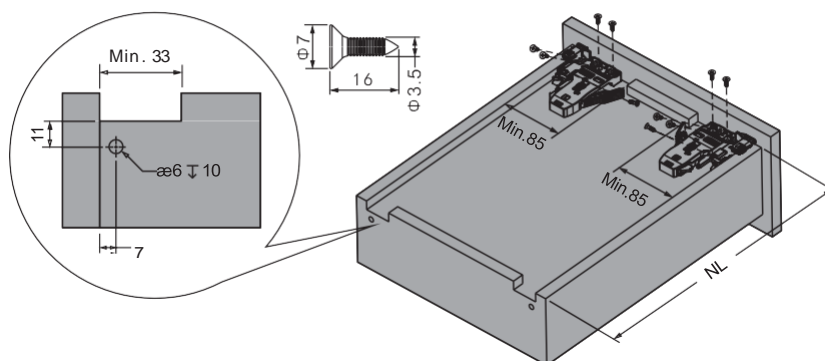

Instalační rozměr (standard, naložené čelo)

LT_{min} : minimální hloubka korpusu

Instalační rozměr (vložené čelo)

SKL : Délka výsuvu

Vrtání korpusových lišt

- Pozice montážních otvorů pro šrouby

NL : Nominální délka výsuvů

Potřebný prostor v korpusu

SKW : Vnitřní rozměr korpusu zásuvky

LW : Definováno uživatelem (vnitřní rozměr korpusu)

Produktové informace

Produkt	Nominální délka (mm)	Délka vysunutí (mm)	Balení (pár)
51.1R01.300.05	300(12'')	295	10
51.1R01.350.05	350(14'')	345	10
51.1R01.400.05	400(16'')	395	10
51.1R01.450.05	450(18'')	445	10
51.1R01.500.05	500(20'')	495	10
51.1R01.550.05	550(22'')	545	10

Instalace korpusových lišt

Instalace 3D přichytu, vrtání zadního trnu

Instalace korpusu zásuvky na korpusové lišty

Demontáž zásuvky z korpusových lišt

Horizontální seřízení

Vertikální seřízení

Hloubkové seřízení