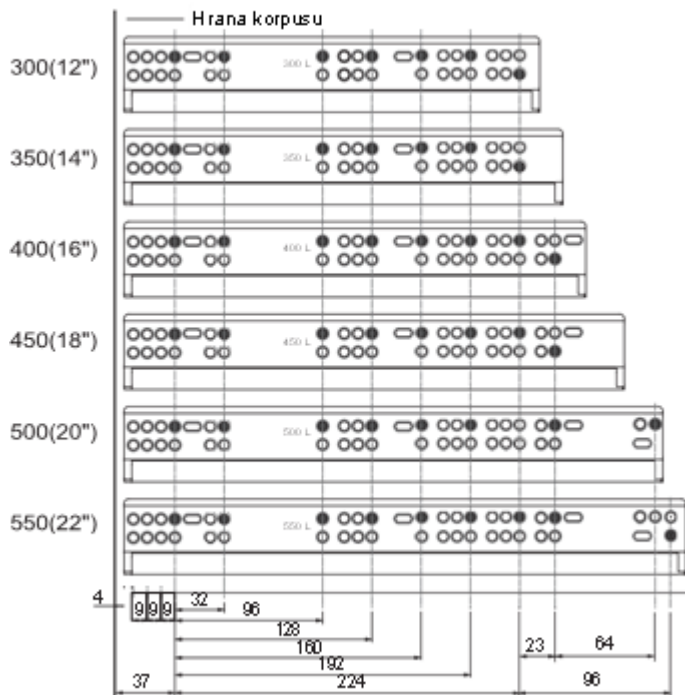

MONTÁŽNÍ NÁVOD

LEVEL SLIDE WOOD skrytý plnovýsuv s tlumením 35kg - 3D příchyt čela

LEVEL SLIDE WOOD skrytý plnovýsuv s tlumením /35kg - 3D příchyt čela

- Plnovýsuv s integrovaným tlumením
- Délka: 300 - 550mm
- Tloušťka korpusu zásuvky až 19mm
- Nosnost: 35kg
- Certifikace 50.000 cyklů
- Seřízení:
 - 0~ + 3mm vertikální seřízení
 - + - 1,5mm horizontální seřízení
 - 0~ + 4mm hloubkové seřízení

Instalační rozměr (standard, naložené čelo)

LT_{min} : minimální hloubka korpusu

Instalační rozměr (vložené čelo)

SKL : Délka výsuvu

Vrtání korpusových lišt

- Pozice montážních otvorů pro šrouby

NL : Nominální délka výsuvů

Potřebný prostor v korpusu

SKW : Vnitřní rozměr korpusu zásuvky

LW : Definováno uživatelem (vnitřní rozměr korpusu)

Produktové informace

Produkt	Nominální délka (mm)	Délka vysunutí (mm)	Balení (pár)
51.1R01.300.05	300(12'')	295	10
51.1R01.350.05	350(14'')	345	10
51.1R01.400.05	400(16'')	395	10
51.1R01.450.05	450(18'')	445	10
51.1R01.500.05	500(20'')	495	10
51.1R01.550.05	550(22'')	545	10

Instalace korpusových lišt

Instalace 3D přichytu, vrtání zadního trnu

Instalace korpusu zásuvky na korpusové lišty

Demontáž zásuvky z korpusových lišt

Horizontální seřízení

Vertikální seřízení

Hloubkové seřízení