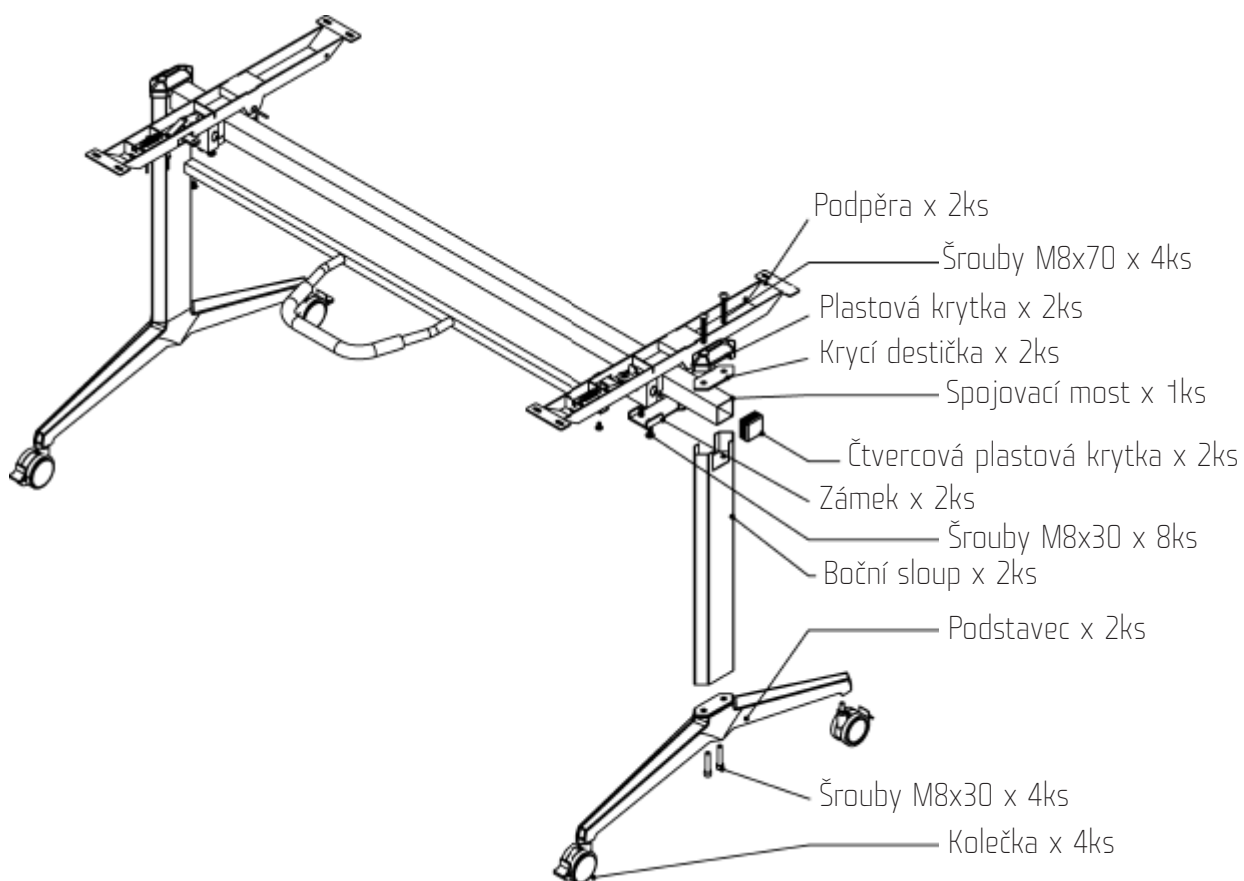

# Návod k montáži stolové podnoži

## Kód produktu: D738914

Pokyny k montáži nohou, nosníků a horního uchycení:

## Komponenty potřebné k sestavení podnože:

Poznámka: vždy se ujistěte, že používáte správnou délku šroubů na konkrétních částech upevnění.