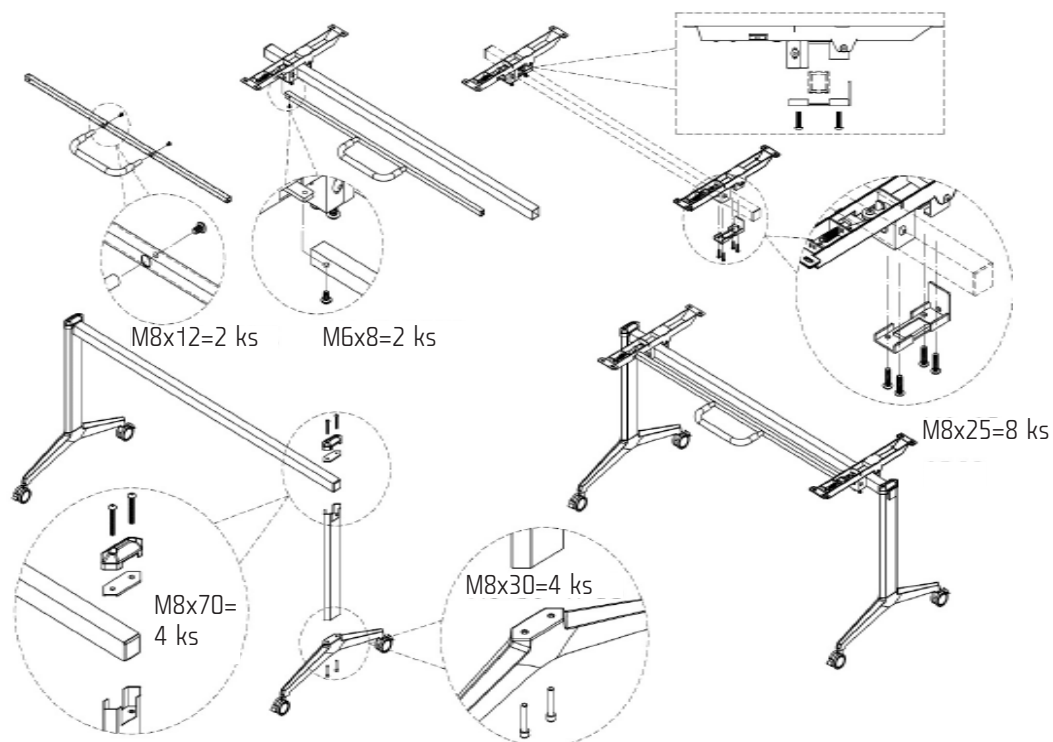

# Návod k montáži stolové podnoži

## Kód produktu: D738914

Pokyny k montáži nohou, nosníků a horního uchycení:

## Komponenty potřebné k sestavení podnože:

Poznámka: vždy se ujistěte, že používáte správnou délku šroubů na konkrétních částech upevnění.