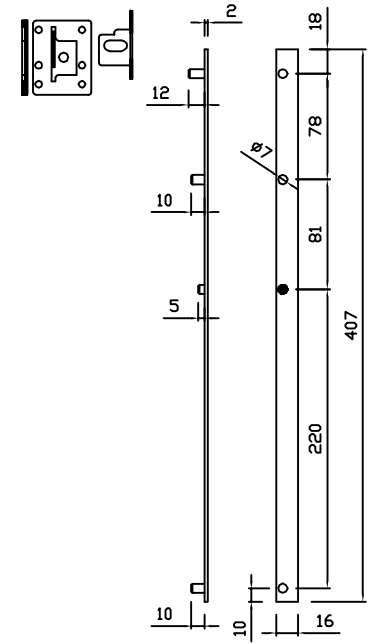

Kontejnerový set, T + 1 zásuvka + R, částečný výsuv
Kód produktu: 788754

dřevotrust[®]
PRO NÁBYTEK, INTERIÉR, STAVBU A ŘEMESLO

ZKMT1R_C

Zamykací tyč LBMF1P

ZKMT1R_C

ZKMT1R_C

HORNÍ ČELO
ZÁSUVKY
TUŽKOVNÍKU
tl. 18 mm

PROSTŘEDNÍ
ČELO ZÁSUVKY
tl. 18 mm

SPODNÍ ČELO
ZÁSUVKY
REGISTRATURY
tl. 18 mm

ZKMT1R_C