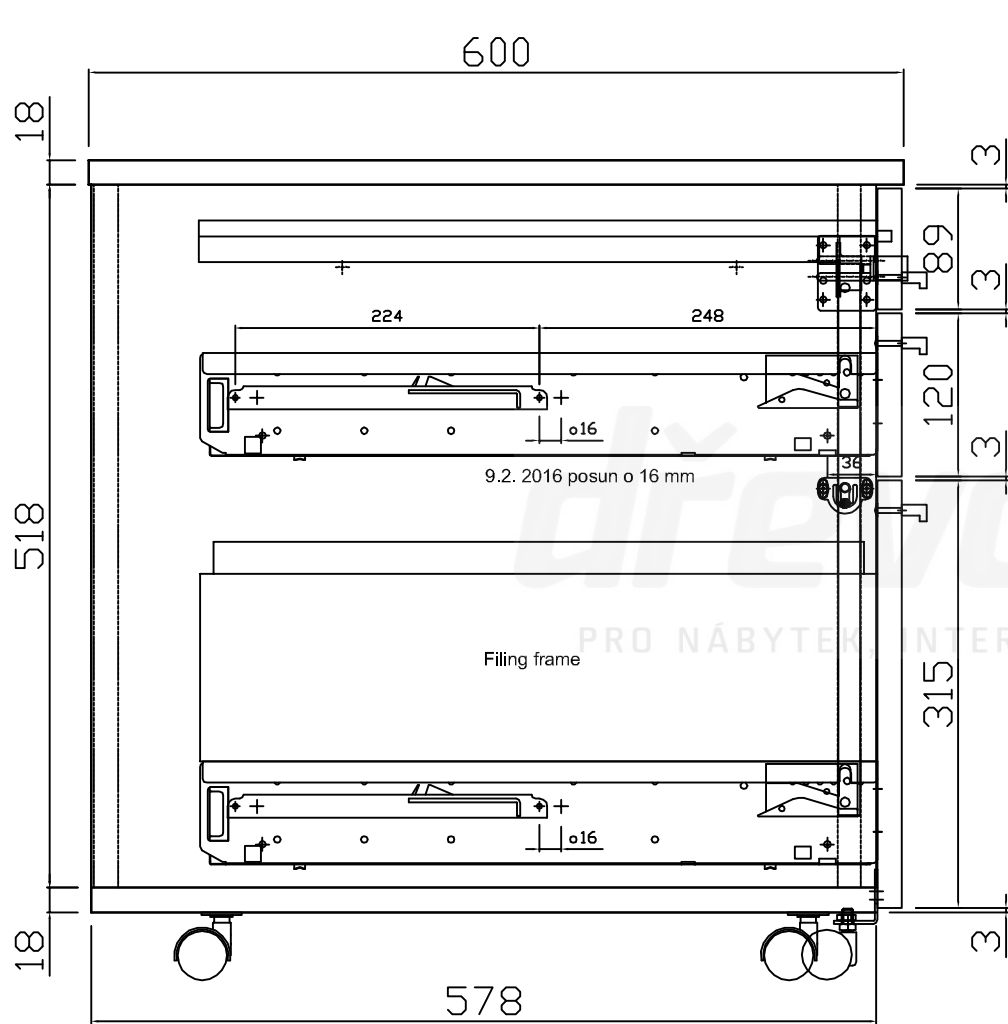

Kontejnerový set, T + 1 zásuvka + R, částečný výsuv
Kód produktu: 788754

dřevotrust[®]
PRO NÁBYTEK, INTERIÉR, STAVBU A ŘEMESLO

ZKMT1R_C

Zamykací tyč LBMF1P

ZKMT1R_C

ZKMT1R_C

HORNÍ ČELO
ZÁSUVKY
TUŽKOVNÍKU
tl. 18 mm

PROSTŘEDNÍ
ČELO ZÁSUVKY
tl. 18 mm

SPODNÍ ČELO
ZÁSUVKY
REGISTRATURY
tl. 18 mm

ZKMT1R_C