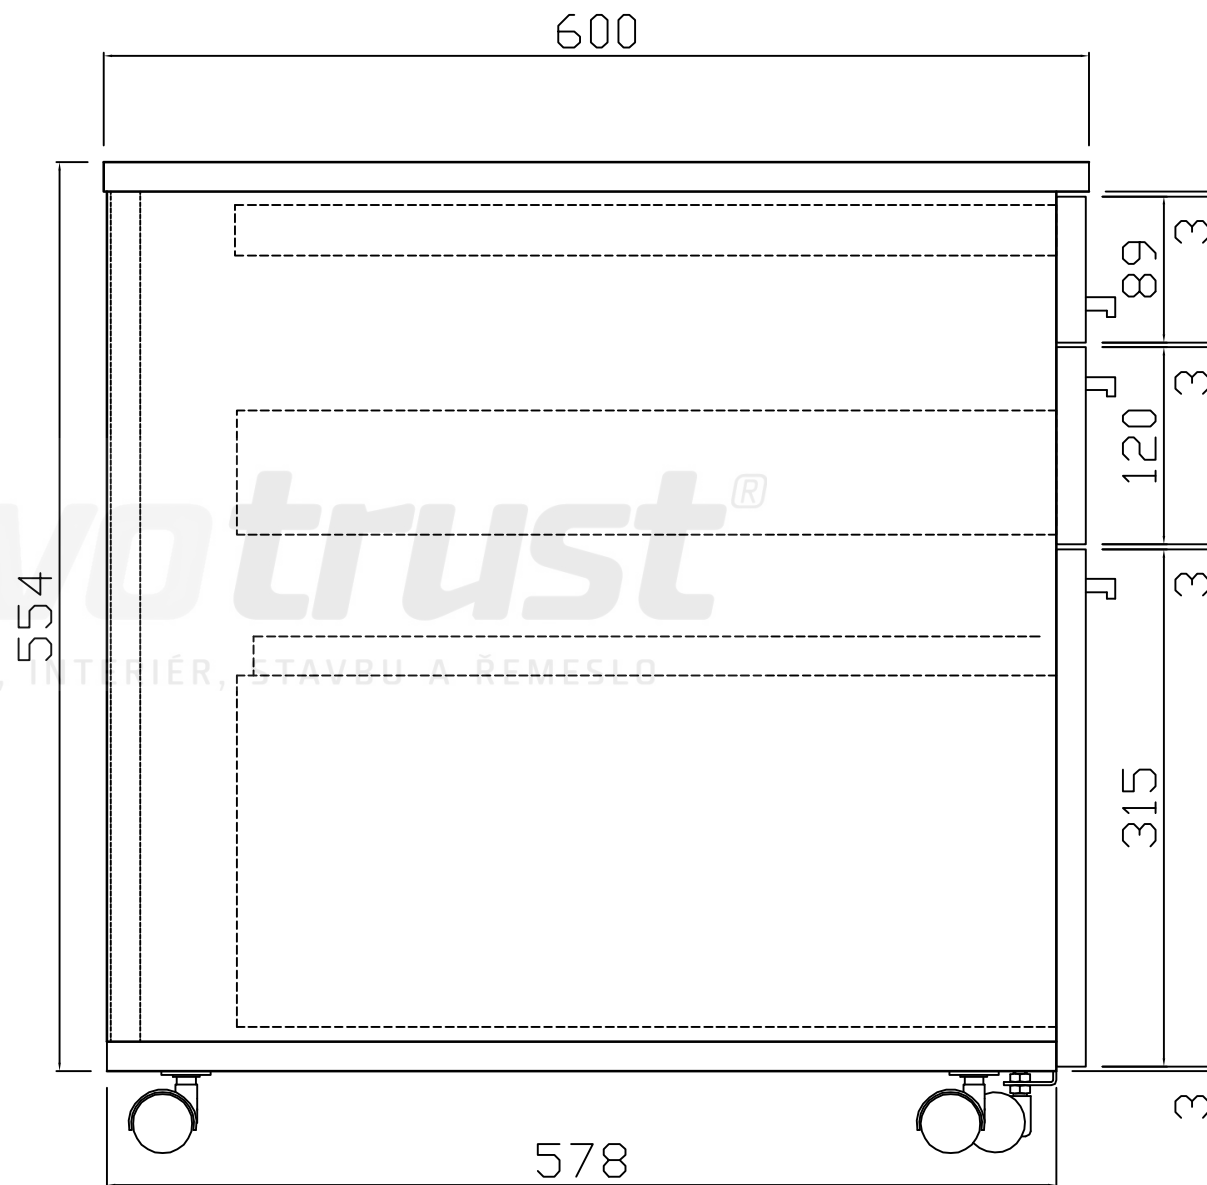

Kontejnerový set, T + 1 zásuvka + R, částečný výsuv
Kód produktu: 788754

dřevotrust[®]
PRO NÁBYTEK, INTERIÉR, STAVBU A ŘEMESLO

ZKMT1R_C

Zamykací tyč LBMF1P

ZKMT1R_C

ZKMT1R_C

HORNÍ ČELO
ZÁSUVKY
TUŽKOVNÍKU
tl. 18 mm

PROSTŘEDNÍ
ČELO ZÁSUVKY
tl. 18 mm

SPODNÍ ČELO
ZÁSUVKY
REGISTRATURY
tl. 18 mm

ZKMT1R_C