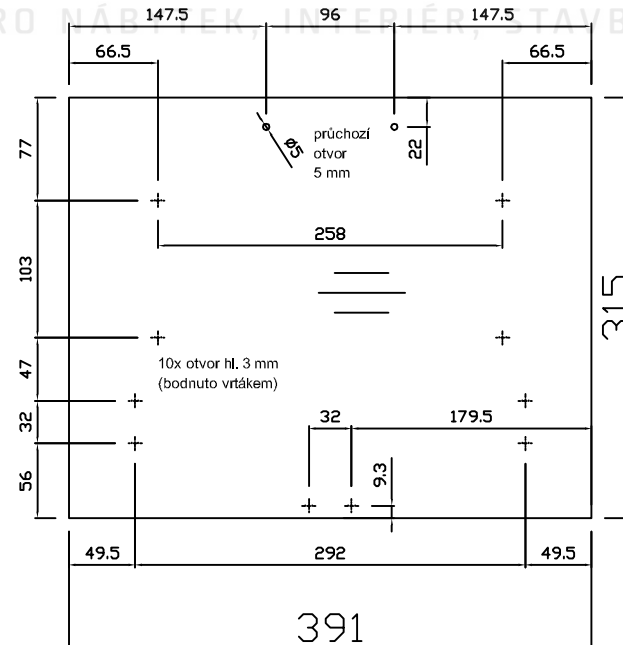

Kontejnerový set, T + 1 zásuvka + R, částečný výsuv
Kód produktu: 788754

dřevotrust[®]
PRO NÁBYTEK, INTERIÉR, STAVBU A ŘEMESLO

ZKMT1R_C

Zamykací tyč LBMF1P

ZKMT1R_C

ZKMT1R_C

HORNÍ ČELO
ZÁSUVKY
TUŽKOVNÍKU
tl. 18 mm

PROSTŘEDNÍ
ČELO ZÁSUVKY
tl. 18 mm

SPODNÍ ČELO
ZÁSUVKY
REGISTRATURY
tl. 18 mm

ZKMT1R_C