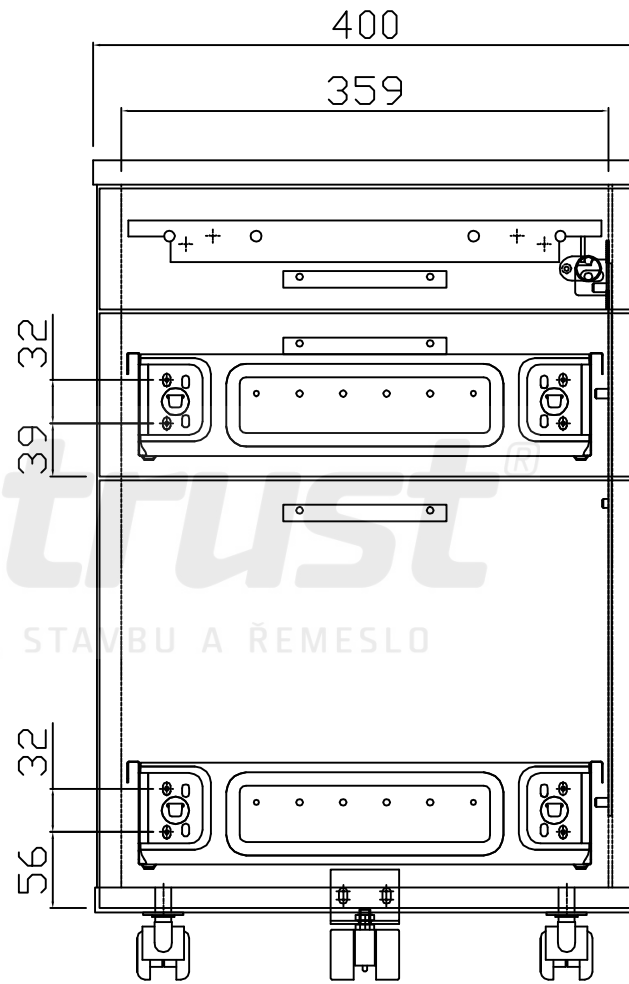

Kontejnerový set, T + 1 zásuvka + R, částečný výsuv
Kód produktu: 788754

dřevotrust[®]
PRO NÁBYTEK, INTERIÉR, STAVBU A ŘEMESLO

ZKMT1R_C

Zamykací tyč LBMF1P

ZKMT1R_C

ZKMT1R_C

HORNÍ ČELO
ZÁSUVKY
TUŽKOVNÍKU
tl. 18 mm

PROSTŘEDNÍ
ČELO ZÁSUVKY
tl. 18 mm

SPODNÍ ČELO
ZÁSUVKY
REGISTRATURY
tl. 18 mm

ZKMT1R_C