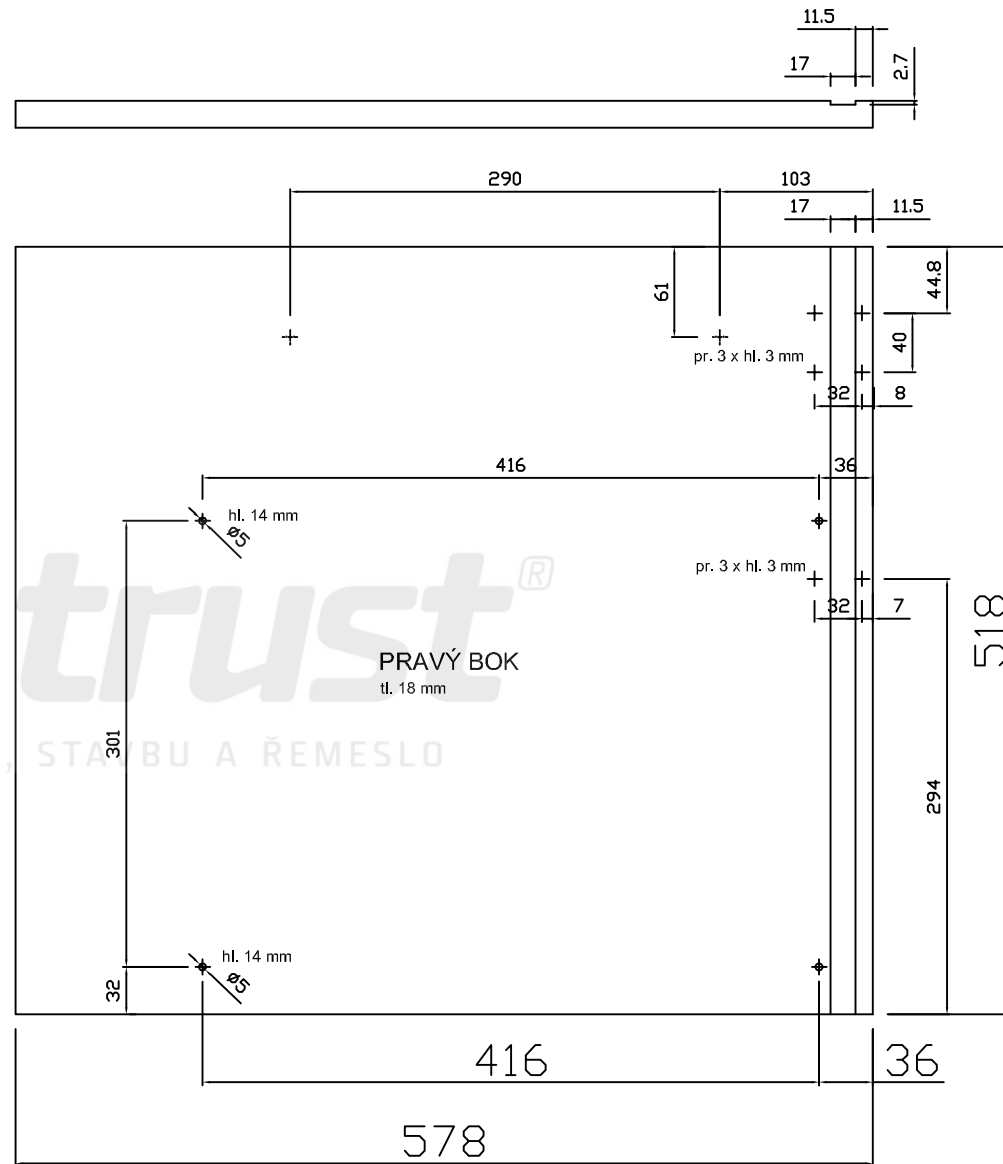

Kontejnerový set, T + 1 zásuvka + R, částečný výsuv
Kód produktu: 788754

dřevotrust[®]
PRO NÁBYTEK, INTERIÉR, STAVBU A ŘEMESLO

ZKMT1R_C

Zamykací tyč LBMF1P

ZKMT1R_C

ZKMT1R_C

HORNÍ ČELO
ZÁSUVKY
TUŽKOVNÍKU
tl. 18 mm

PROSTŘEDNÍ
ČELO ZÁSUVKY
tl. 18 mm

SPODNÍ ČELO
ZÁSUVKY
REGISTRATURY
tl. 18 mm

ZKMT1R_C