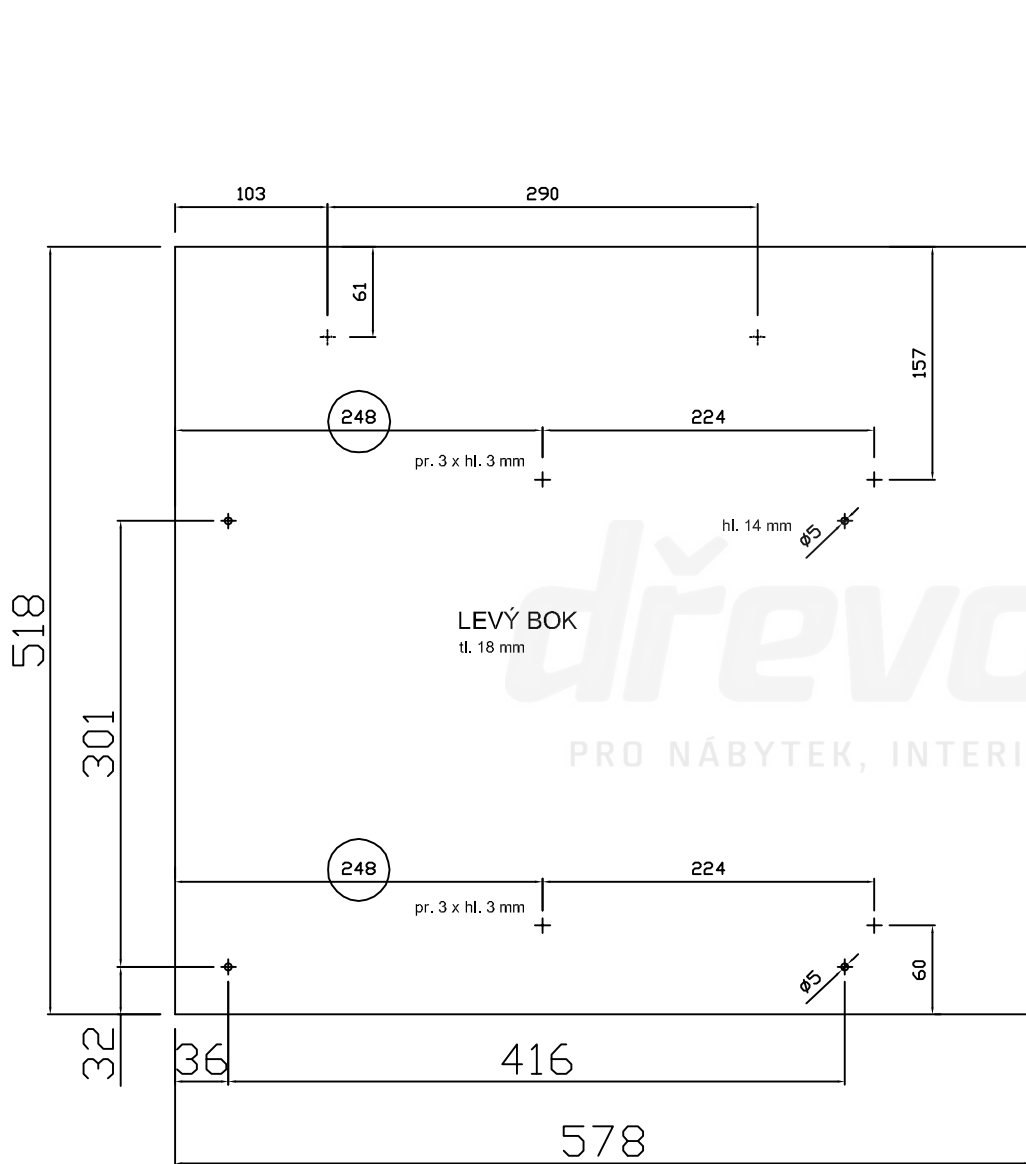

Kontejnerový set, T + 1 zásuvka + R, částečný výsuv
Kód produktu: 788754

dřevotrust[®]
PRO NÁBYTEK, INTERIÉR, STAVBU A ŘEMESLO

ZKMT1R_C

Zamykací tyč LBMF1P

ZKMT1R_C

ZKMT1R_C

HORNÍ ČELO
ZÁSUVKY
TUŽKOVNÍKU
tl. 18 mm

PROSTŘEDNÍ
ČELO ZÁSUVKY
tl. 18 mm

SPODNÍ ČELO
ZÁSUVKY
REGISTRATURY
tl. 18 mm

ZKMT1R_C