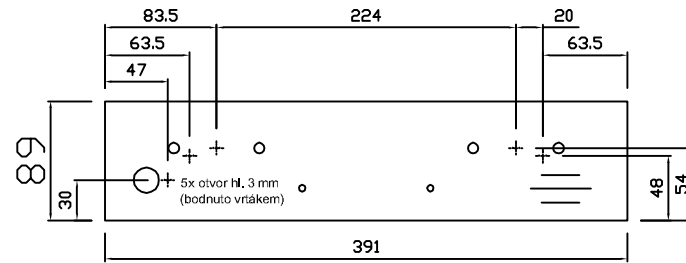

Kontejnerový set, T + 1 zásuvka + R, částečný výsuv
Kód produktu: 788754

dřevotrust[®]
PRO NÁBYTEK, INTERIÉR, STAVBU A ŘEMESLO

ZKMT1R_C

Zamykací tyč LBMF1P

ZKMT1R_C

ZKMT1R_C

HORNÍ ČELO
ZÁSUVKY
TUŽKOVNÍKU
tl. 18 mm

PROSTŘEDNÍ
ČELO ZÁSUVKY
tl. 18 mm

SPODNÍ ČELO
ZÁSUVKY
REGISTRATURY
tl. 18 mm

ZKMT1R_C