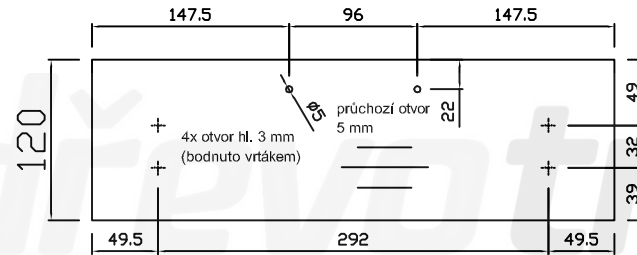

Kontejnerový set, T + 1 zásuvka + R, částečný výsuv
Kód produktu: 788754

dřevotrust[®]
PRO NÁBYTEK, INTERIÉR, STAVBU A ŘEMESLO

ZKMT1R_C

Zamykací tyč LBMF1P

ZKMT1R_C

ZKMT1R_C

HORNÍ ČELO
ZÁSUVKY
TUŽKOVNÍKU
tl. 18 mm

PROSTŘEDNÍ
ČELO ZÁSUVKY
tl. 18 mm

SPODNÍ ČELO
ZÁSUVKY
REGISTRATURY
tl. 18 mm

ZKMT1R_C