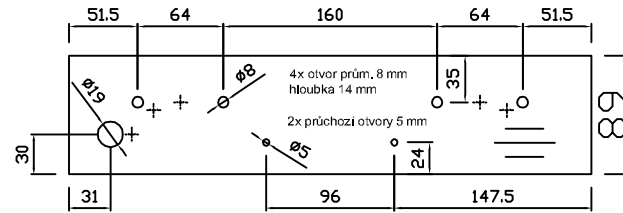

Kontejnerový set, T + 1 zásuvka + R, částečný výsuv
Kód produktu: 788754

dřevotrust[®]
PRO NÁBYTEK, INTERIÉR, STAVBU A ŘEMESLO

ZKMT1R_C

Zamykací tyč LBMF1P

ZKMT1R_C

ZKMT1R_C

HORNÍ ČELO
ZÁSUVKY
TUŽKOVNÍKU
tl. 18 mm

PROSTŘEDNÍ
ČELO ZÁSUVKY
tl. 18 mm

SPODNÍ ČELO
ZÁSUVKY
REGISTRATURY
tl. 18 mm

ZKMT1R_C