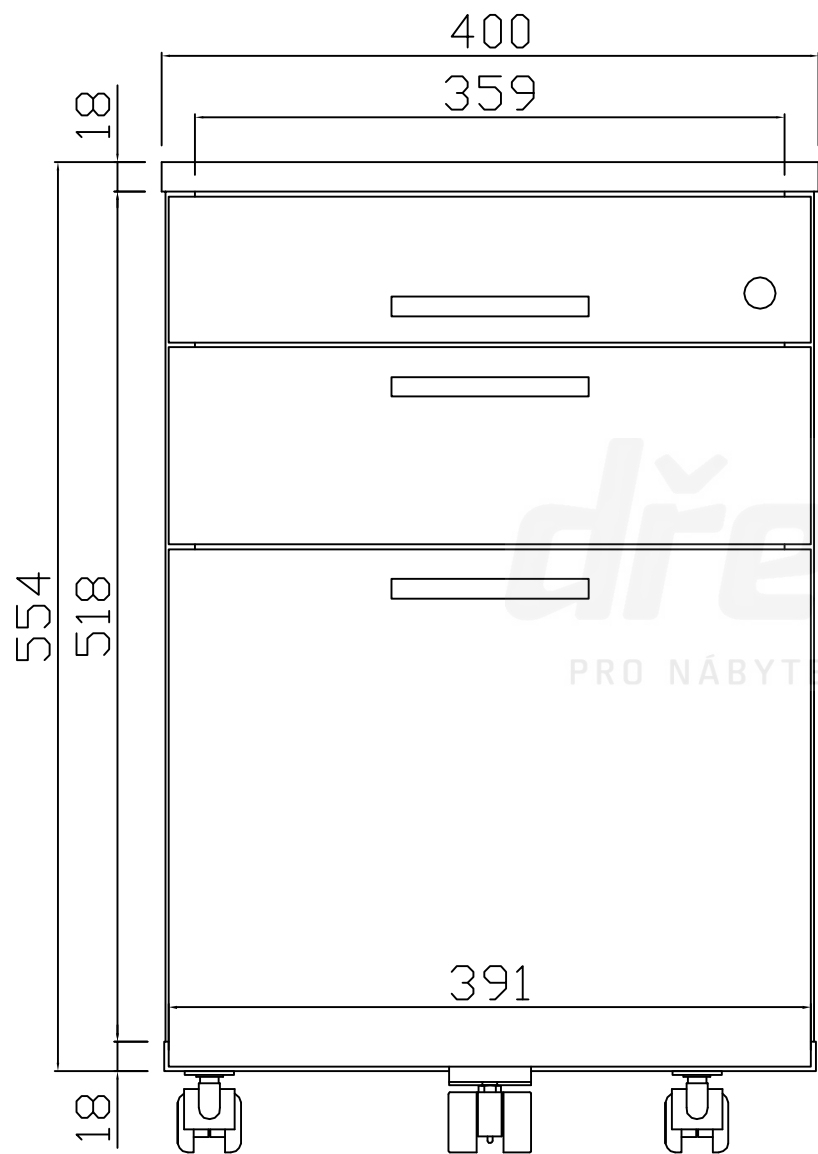

Kontejnerový set, T + 1 zásuvka + R, částečný výsuv
Kód produktu: 788754

dřevotrust[®]
PRO NÁBYTEK, INTERIÉR, STAVBU A ŘEMESLO

ZKMT1R_C

Zamykací tyč LBMF1P

ZKMT1R_C

ZKMT1R_C

HORNÍ ČELO
ZÁSUVKY
TUŽKOVNÍKU
tl. 18 mm

PROSTŘEDNÍ
ČELO ZÁSUVKY
tl. 18 mm

SPODNÍ ČELO
ZÁSUVKY
REGISTRATURY
tl. 18 mm

ZKMT1R_C