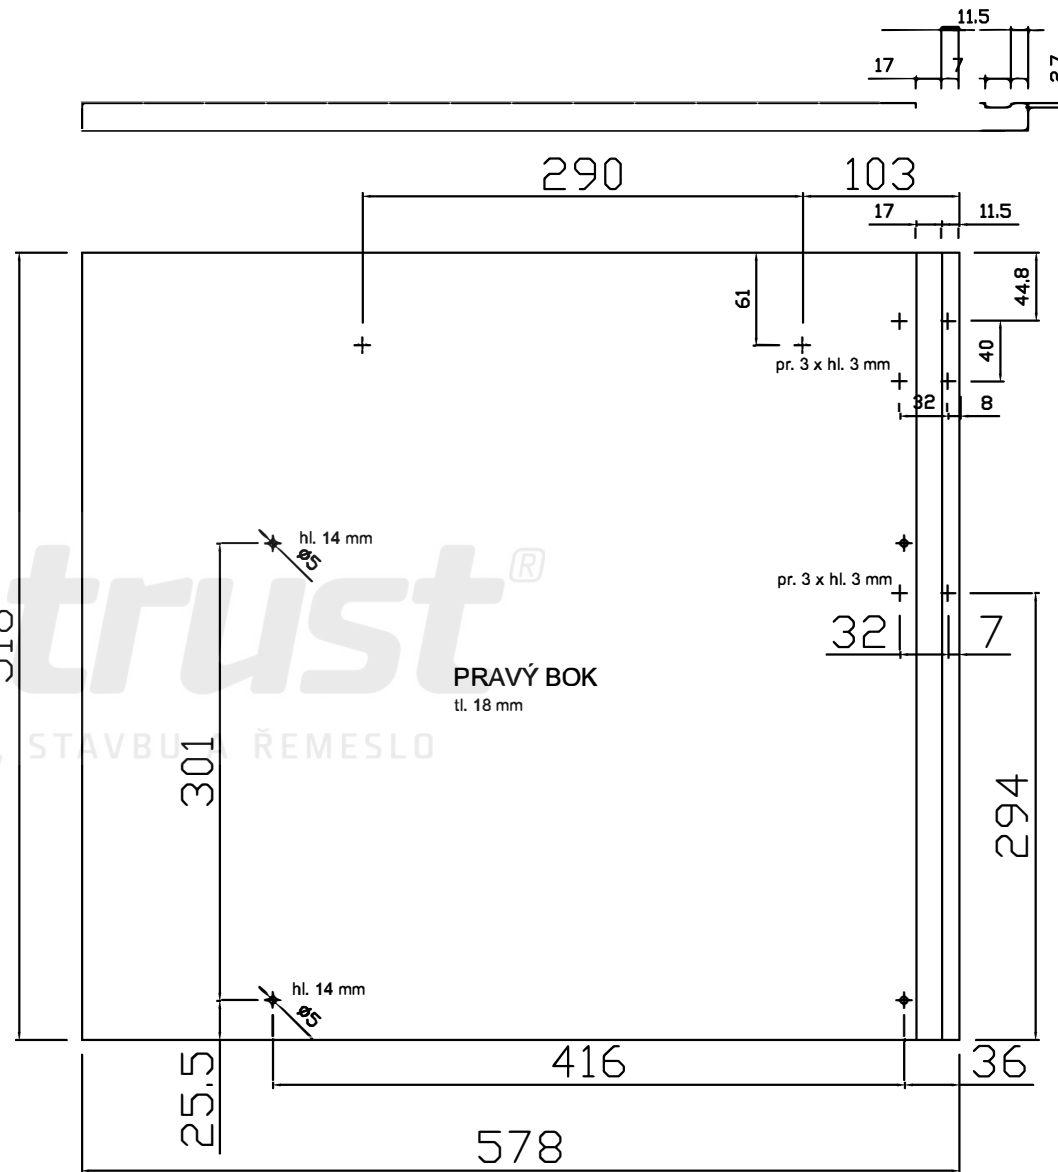

Kontejnerový set, T + 1 zásuvka + R, plnovýsuv  
Kód produktu: 788755

**dřevotrúst**<sup>®</sup>  
PRO NÁBYTEK, INTERIÉR, STAVBU A ŘEMESLO

ZKMT1R\_P

ZKMT1R\_P

ZKMT1R\_P

HORNÍ ČELO ZÁSUVKY TUŽKOVNÍKU  
tl. 18 mm

PROSTŘEDNÍ ČELO ZÁSUVKY  
tl. 18 mm

SPODNÍ ČELO ZÁSUVKY REGISTRATURY  
tl. 18 mm

ZKMT1R\_P