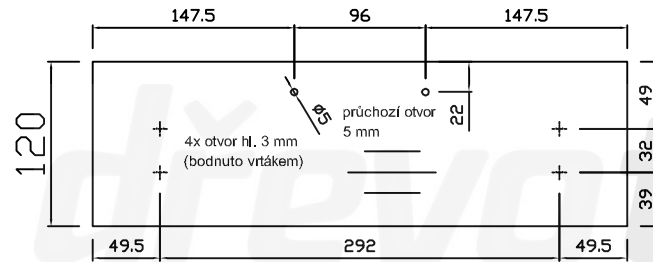

Kontejnerový set, T + 1 zásuvka + R, plnovýsuv  
Kód produktu: 788755

**dřevotrúst**<sup>®</sup>  
PRO NÁBYTEK, INTERIÉR, STAVBU A ŘEMESLO

ZKMT1R\_P

ZKMT1R\_P

ZKMT1R\_P

HORNÍ ČELO ZÁSUVKY TUŽKOVNÍKU  
tl. 18 mm

PROSTŘEDNÍ ČELO ZÁSUVKY  
tl. 18 mm

SPODNÍ ČELO ZÁSUVKY REGISTRATURY  
tl. 18 mm

ZKMT1R\_P