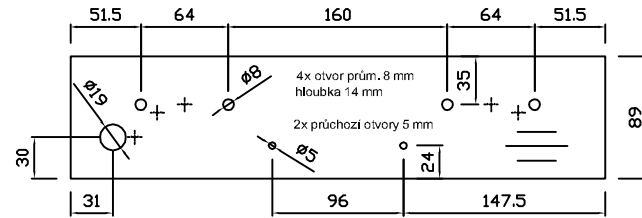

Kontejnerový set, T + 1 zásuvka + R, plnovýsuv  
Kód produktu: 788755

**dřevotrúst**<sup>®</sup>  
PRO NÁBYTEK, INTERIÉR, STAVBU A ŘEMESLO

ZKMT1R\_P

ZKMT1R\_P

ZKMT1R\_P

HORNÍ ČELO ZÁSUVKY TUŽKOVNÍKU  
tl. 18 mm

PROSTŘEDNÍ ČELO ZÁSUVKY  
tl. 18 mm

SPODNÍ ČELO ZÁSUVKY REGISTRATURY  
tl. 18 mm

ZKMT1R\_P