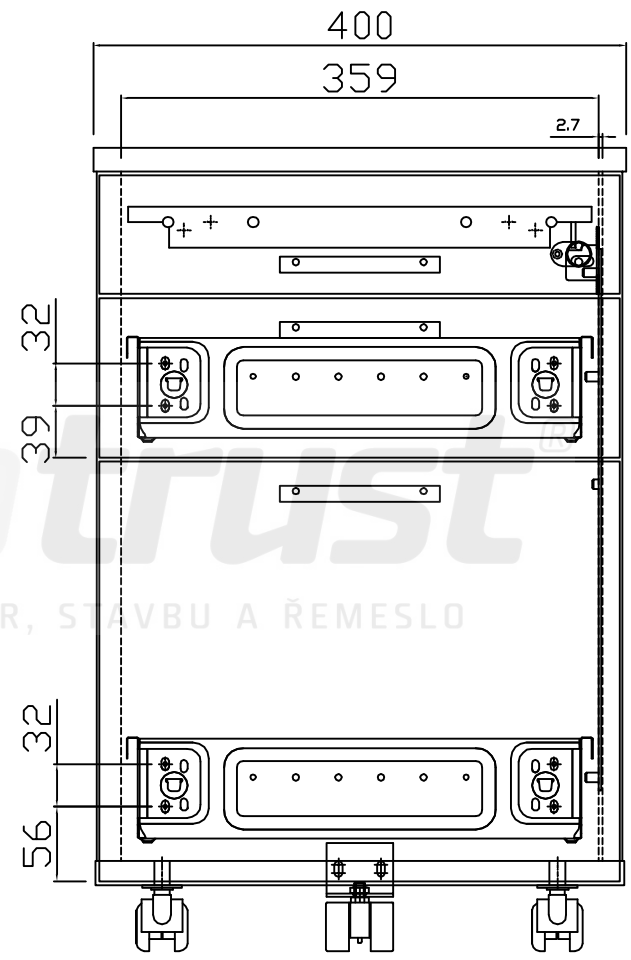

Kontejnerový set, T + 1 zásuvka + R, plnovýsuv  
Kód produktu: 788755

**dřevotrúst**<sup>®</sup>  
PRO NÁBYTEK, INTERIÉR, STAVBU A ŘEMESLO

ZKMT1R\_P

ZKMT1R\_P

ZKMT1R\_P

HORNÍ ČELO ZÁSUVKY TUŽKOVNÍKU  
tl. 18 mm

PROSTŘEDNÍ ČELO ZÁSUVKY  
tl. 18 mm

SPODNÍ ČELO ZÁSUVKY REGISTRATURY  
tl. 18 mm

ZKMT1R\_P