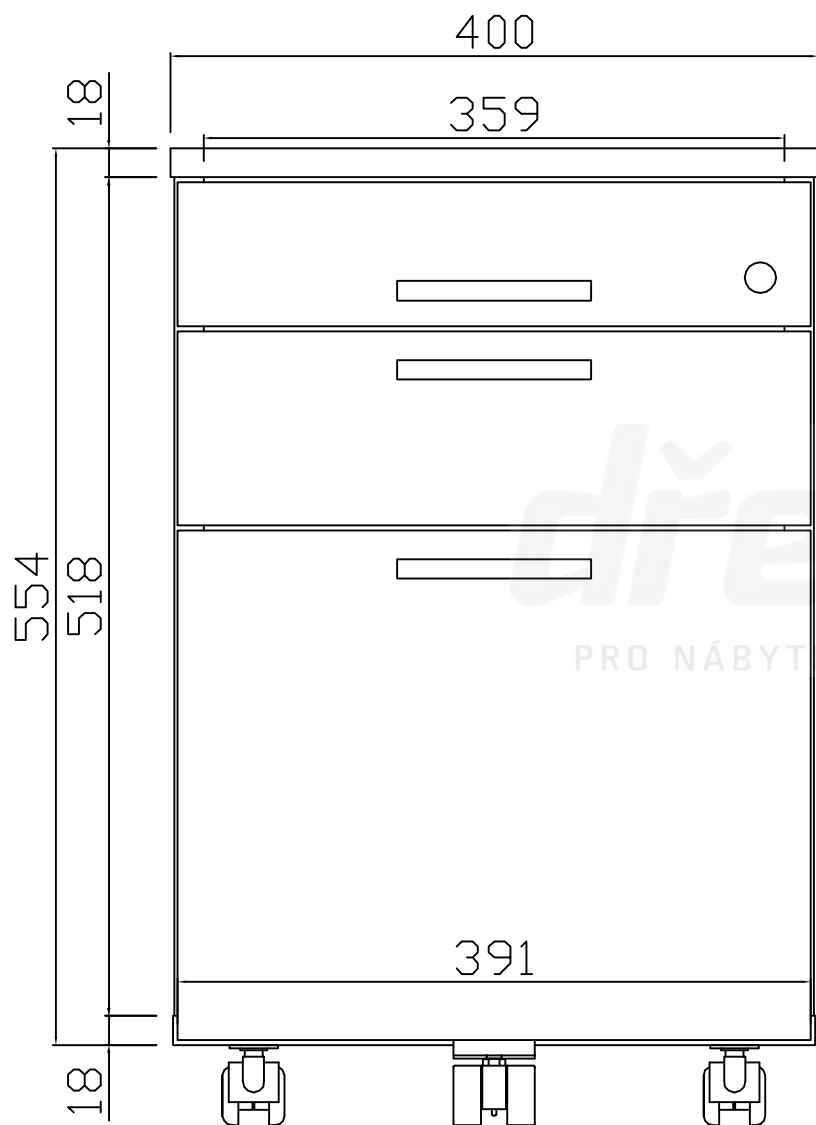

Kontejnerový set, T + 1 zásuvka + R, plnovýsuv  
Kód produktu: 788755

**dřevotrúst**<sup>®</sup>  
PRO NÁBYTEK, INTERIÉR, STAVBU A ŘEMESLO

ZKMT1R\_P

ZKMT1R\_P

ZKMT1R\_P

HORNÍ ČELO ZÁSUVKY TUŽKOVNÍKU  
tl. 18 mm

PROSTŘEDNÍ ČELO ZÁSUVKY  
tl. 18 mm

SPODNÍ ČELO ZÁSUVKY REGISTRATURY  
tl. 18 mm

ZKMT1R\_P