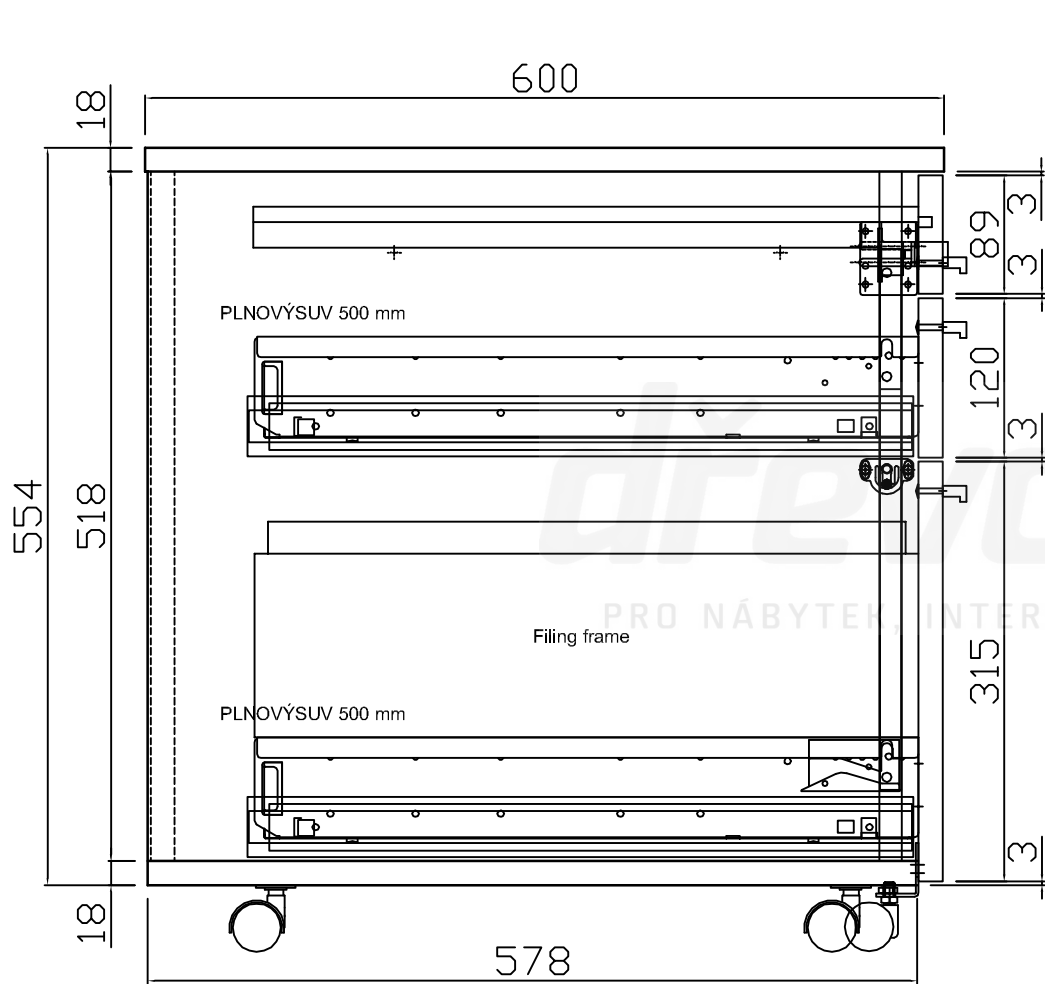

Kontejnerový set, T + 1 zásuvka + R, plnovýsuv  
Kód produktu: 788755

**dřevotrúst**<sup>®</sup>  
PRO NÁBYTEK, INTERIÉR, STAVBU A ŘEMESLO

ZKMT1R\_P

ZKMT1R\_P

ZKMT1R\_P

HORNÍ ČELO ZÁSUVKY TUŽKOVNÍKU  
tl. 18 mm

PROSTŘEDNÍ ČELO ZÁSUVKY  
tl. 18 mm

SPODNÍ ČELO ZÁSUVKY REGISTRATURY  
tl. 18 mm

ZKMT1R\_P