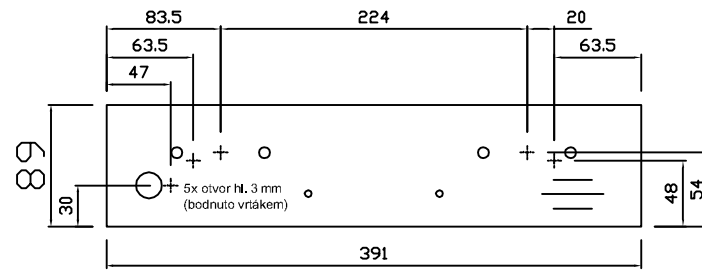

Kontejnerový set, T + 1 zásuvka + R, plnovýsuv  
Kód produktu: 788755

**dřevotrúst**<sup>®</sup>  
PRO NÁBYTEK, INTERIÉR, STAVBU A ŘEMESLO

ZKMT1R\_P

ZKMT1R\_P

ZKMT1R\_P

HORNÍ ČELO ZÁSUVKY TUŽKOVNÍKU  
tl. 18 mm

PROSTŘEDNÍ ČELO ZÁSUVKY  
tl. 18 mm

SPODNÍ ČELO ZÁSUVKY REGISTRATURY  
tl. 18 mm

ZKMT1R\_P