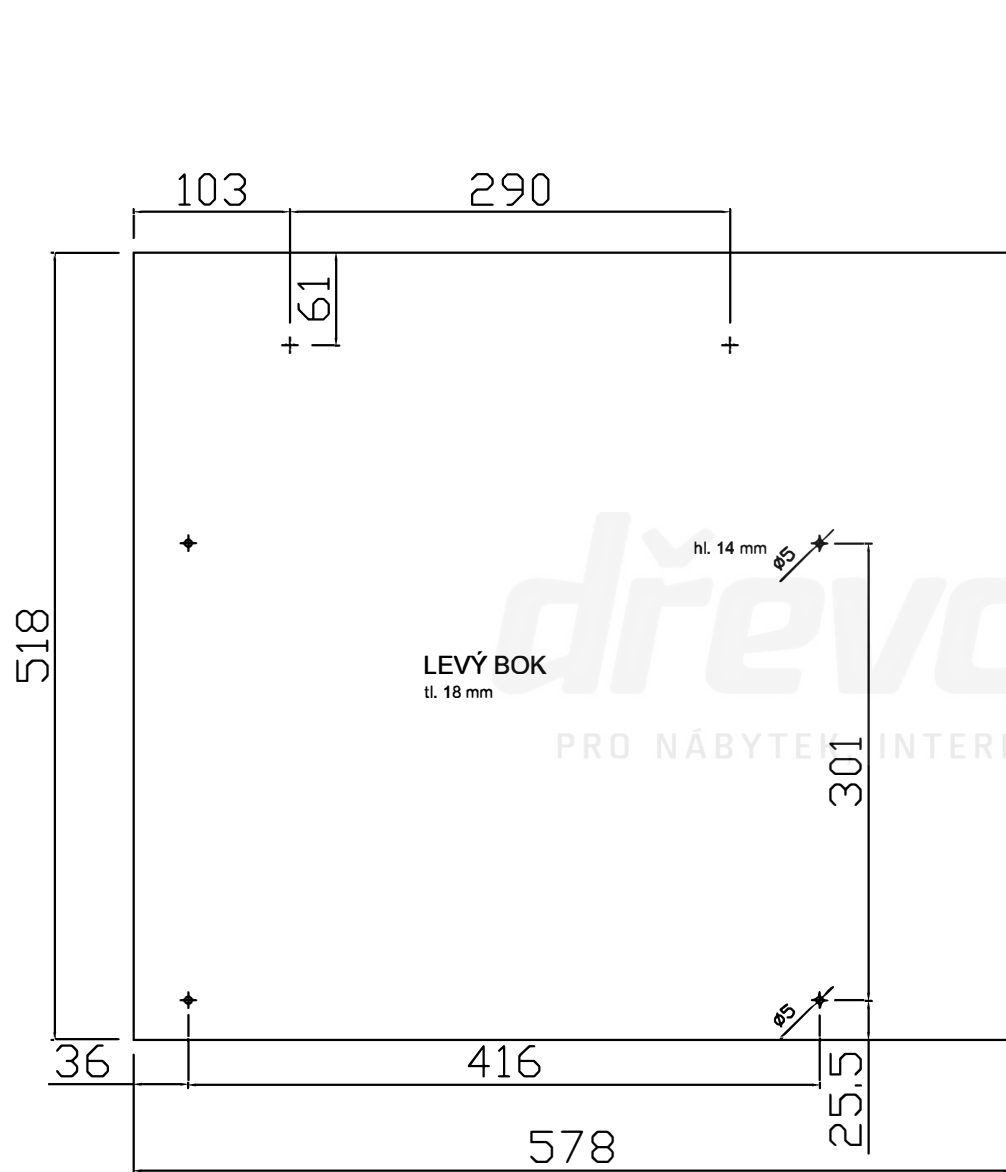

Kontejnerový set, T + 1 zásuvka + R, plnovýsuv  
Kód produktu: 788755

**dřevotrúst**<sup>®</sup>  
PRO NÁBYTEK, INTERIÉR, STAVBU A ŘEMESLO

ZKMT1R\_P

ZKMT1R\_P

ZKMT1R\_P

HORNÍ ČELO ZÁSUVKY TUŽKOVNÍKU  
tl. 18 mm

PROSTŘEDNÍ ČELO ZÁSUVKY  
tl. 18 mm

SPODNÍ ČELO ZÁSUVKY REGISTRATURY  
tl. 18 mm

ZKMT1R\_P