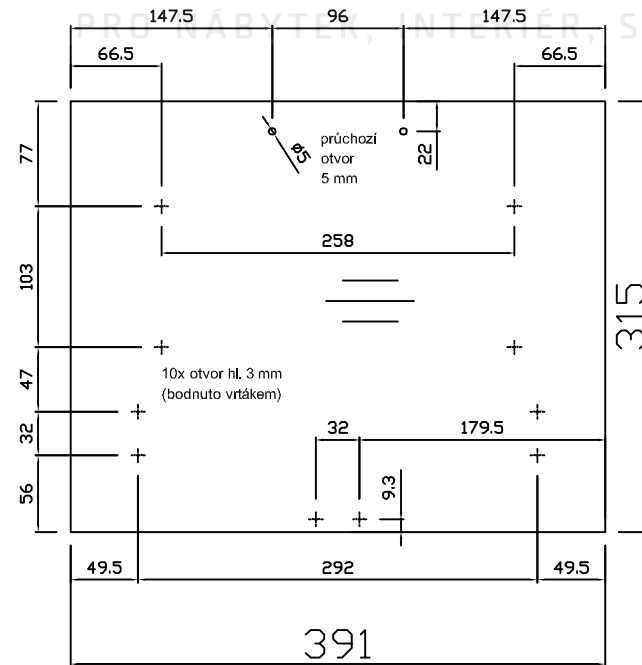

Kontejnerový set, T + 1 zásuvka + R, plnovýsuv  
Kód produktu: 788755

**dřevotrúst**<sup>®</sup>  
PRO NÁBYTEK, INTERIÉR, STAVBU A ŘEMESLO

ZKMT1R\_P

ZKMT1R\_P

ZKMT1R\_P

HORNÍ ČELO ZÁSUVKY TUŽKOVNÍKU  
tl. 18 mm

PROSTŘEDNÍ ČELO ZÁSUVKY  
tl. 18 mm

SPODNÍ ČELO ZÁSUVKY REGISTRATURY  
tl. 18 mm

ZKMT1R\_P