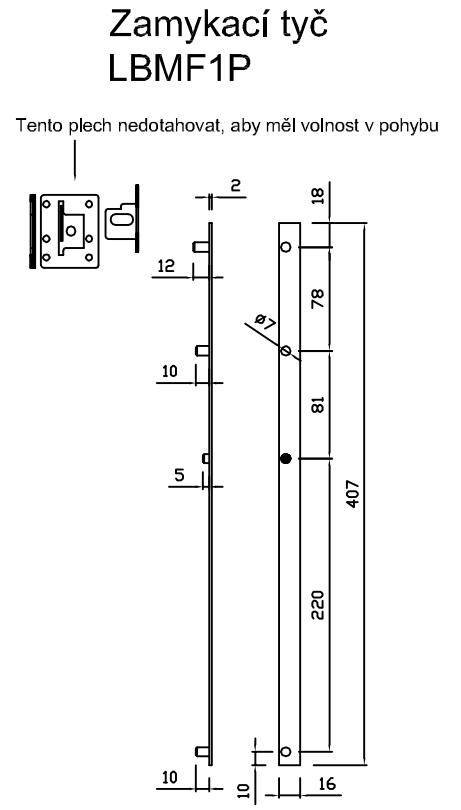

Kontejnerový set, T + 1 zásuvka + R, plnovýsuv  
Kód produktu: 788755

**dřevotrúst**<sup>®</sup>  
PRO NÁBYTEK, INTERIÉR, STAVBU A ŘEMESLO

ZKMT1R\_P

ZKMT1R\_P

ZKMT1R\_P

HORNÍ ČELO ZÁSUVKY TUŽKOVNÍKU  
tl. 18 mm

PROSTŘEDNÍ ČELO ZÁSUVKY  
tl. 18 mm

SPODNÍ ČELO ZÁSUVKY REGISTRATURY  
tl. 18 mm

ZKMT1R\_P