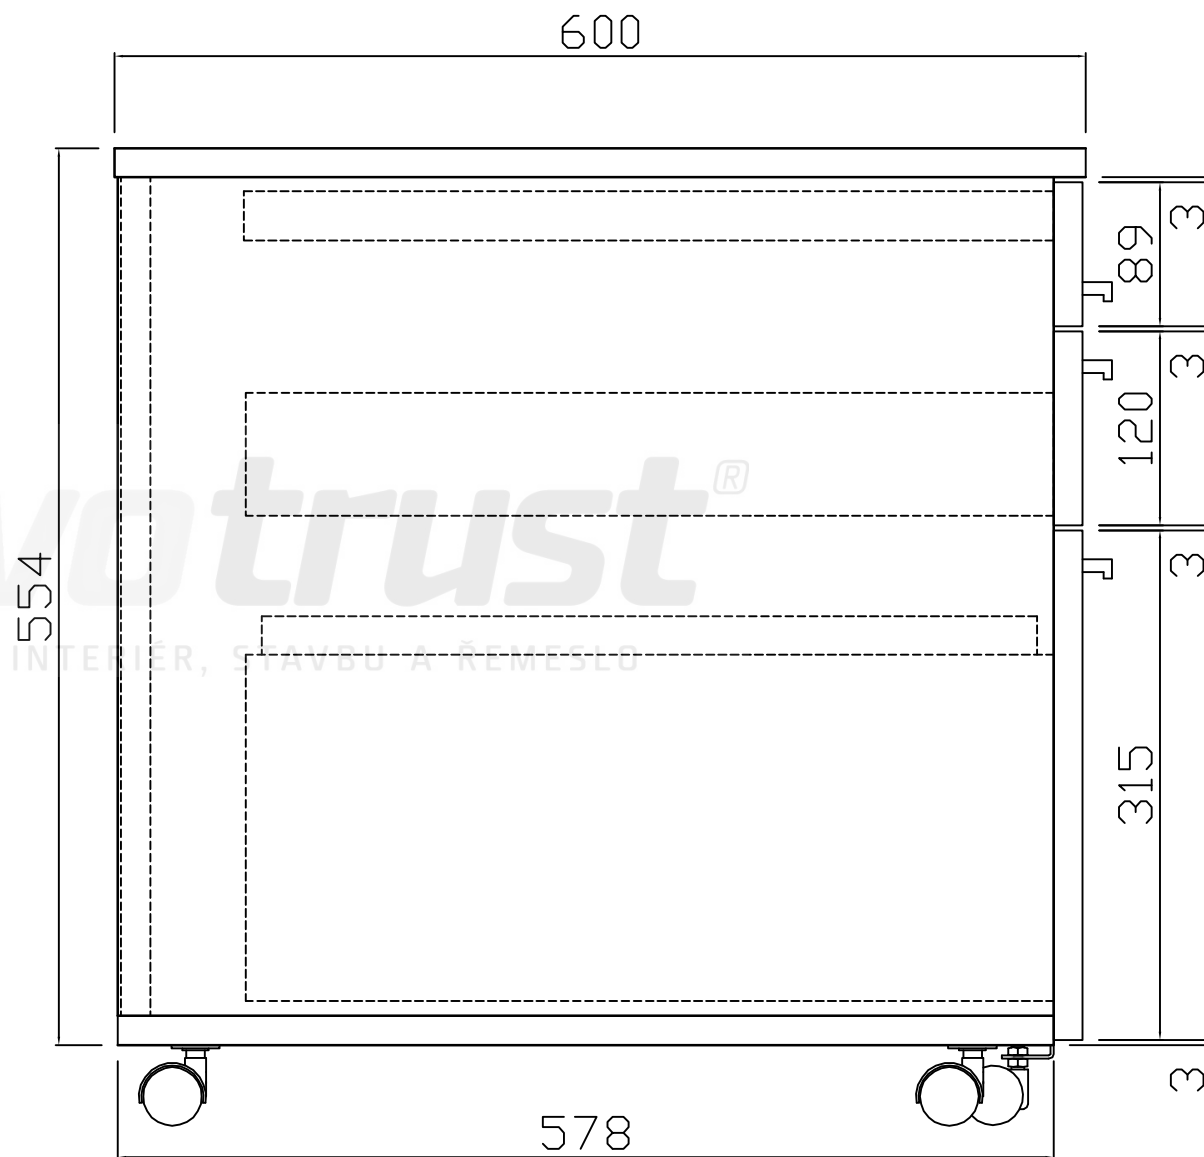

Kontejnerový set, T + 1 zásuvka + R, plnovýsuv  
Kód produktu: 788755

**dřevotrúst**<sup>®</sup>  
PRO NÁBYTEK, INTERIÉR, STAVBU A ŘEMESLO

ZKMT1R\_P

ZKMT1R\_P

ZKMT1R\_P

HORNÍ ČELO ZÁSUVKY TUŽKOVNÍKU  
tl. 18 mm

PROSTŘEDNÍ ČELO ZÁSUVKY  
tl. 18 mm

SPODNÍ ČELO ZÁSUVKY REGISTRATURY  
tl. 18 mm

ZKMT1R\_P