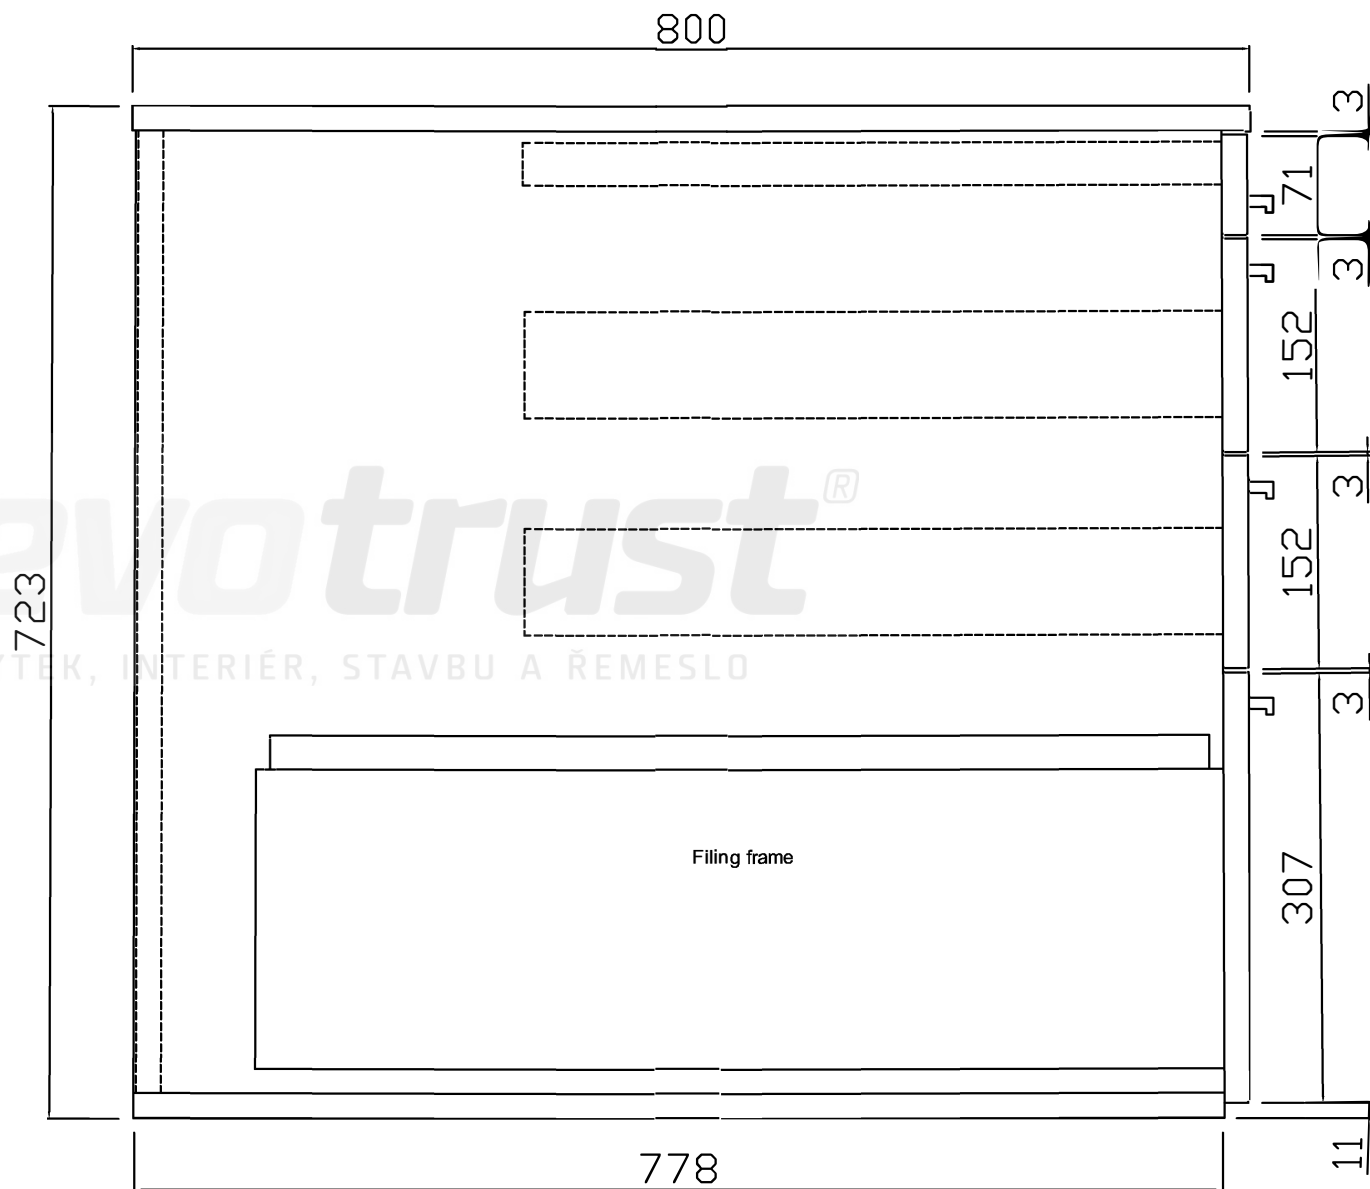

Kontejnerový set, T + 2 zásuvky + Reg. 700 mm, plnovýsuv  
Kód produktu: 788760

**dřevotrust**<sup>®</sup>  
PRO NÁBYTEK, INTERIÉR, STAVBU A ŘEMESLO

ZKS8T2R\_P

ZKS8T2R\_P

HORNÍ ČELO ZÁSUVKY TUŽKOVNÍKU  
tl. 18 mm

ČELO ZÁSUVKY 2 ks  
tl. 18 mm

ČELO REGISTROVÉ ZÁSUVKY  
tl. 18 mm

ZKS8T2R\_P