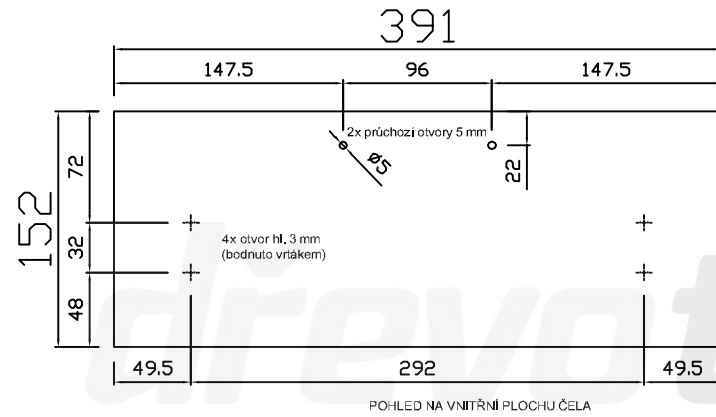

Kontejnerový set, T + 2 zásuvky + Reg. 700 mm, plnovýsuv  
Kód produktu: 788760

**dřevotrust**<sup>®</sup>  
PRO NÁBYTEK, INTERIÉR, STAVBU A ŘEMESLO

ZKS8T2R\_P

ZKS8T2R\_P

HORNÍ ČELO ZÁSUVKY TUŽKOVNÍKU  
tl. 18 mm

ČELO ZÁSUVKY 2 ks  
tl. 18 mm

ČELO REGISTROVÉ ZÁSUVKY  
tl. 18 mm

ZKS8T2R\_P