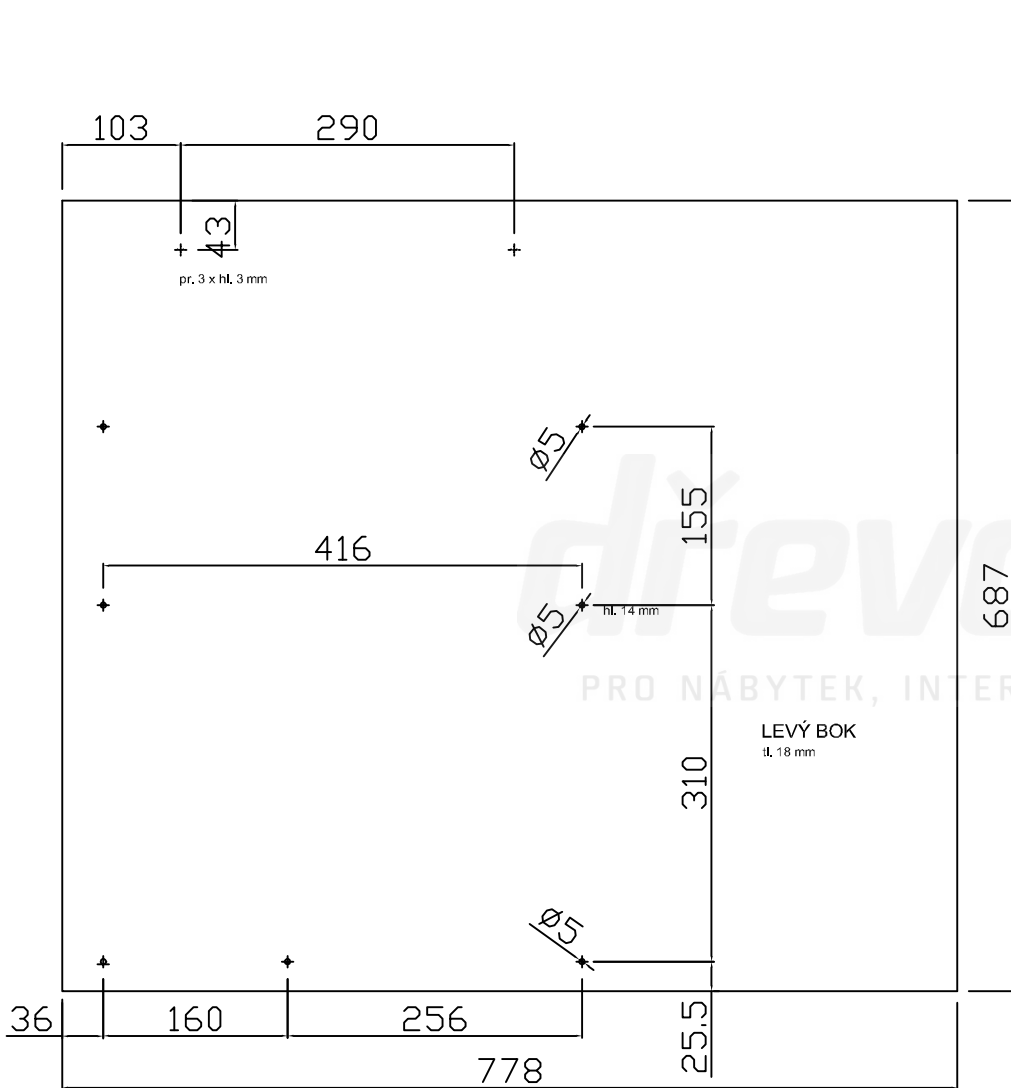

Kontejnerový set, T + 2 zásuvky + Reg. 700 mm, plnovýsuv  
Kód produktu: 788760

**dřevotrust**<sup>®</sup>  
PRO NÁBYTEK, INTERIÉR, STAVBU A ŘEMESLO

ZKS8T2R\_P

ZKS8T2R\_P

HORNÍ ČELO ZÁSUVKY TUŽKOVNÍKU  
tl. 18 mm

ČELO ZÁSUVKY 2 ks  
tl. 18 mm

ČELO REGISTROVÉ ZÁSUVKY  
tl. 18 mm

ZKS8T2R\_P