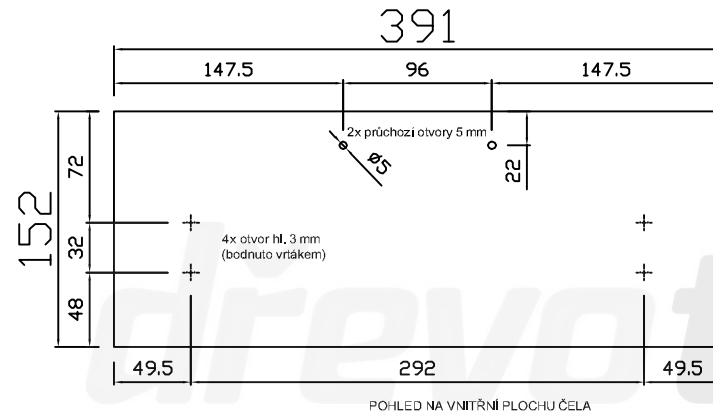

Kontejnerový set, T + 2 zásuvky + Reg. 700 mm, plnovýsuv
Kód produktu: 788760

dřevotrust[®]
PRO NÁBYTEK, INTERIÉR, STAVBU A ŘEMESLO

ZKS8T2R_P

Zamykací tyč LBSF2P

Tento plech nedolahovat, aby měl volnost v pohybu

ZKS8T2R_P

ZKS8T2R_P

HORNÍ ČELO ZÁSUVKY TUŽKOVNÍKU
tl. 18 mm

ČELO ZÁSUVKY 2 ks
tl. 18 mm

ČELO REGISTROVÉ ZÁSUVKY
tl. 18 mm

ZKS8T2R_P