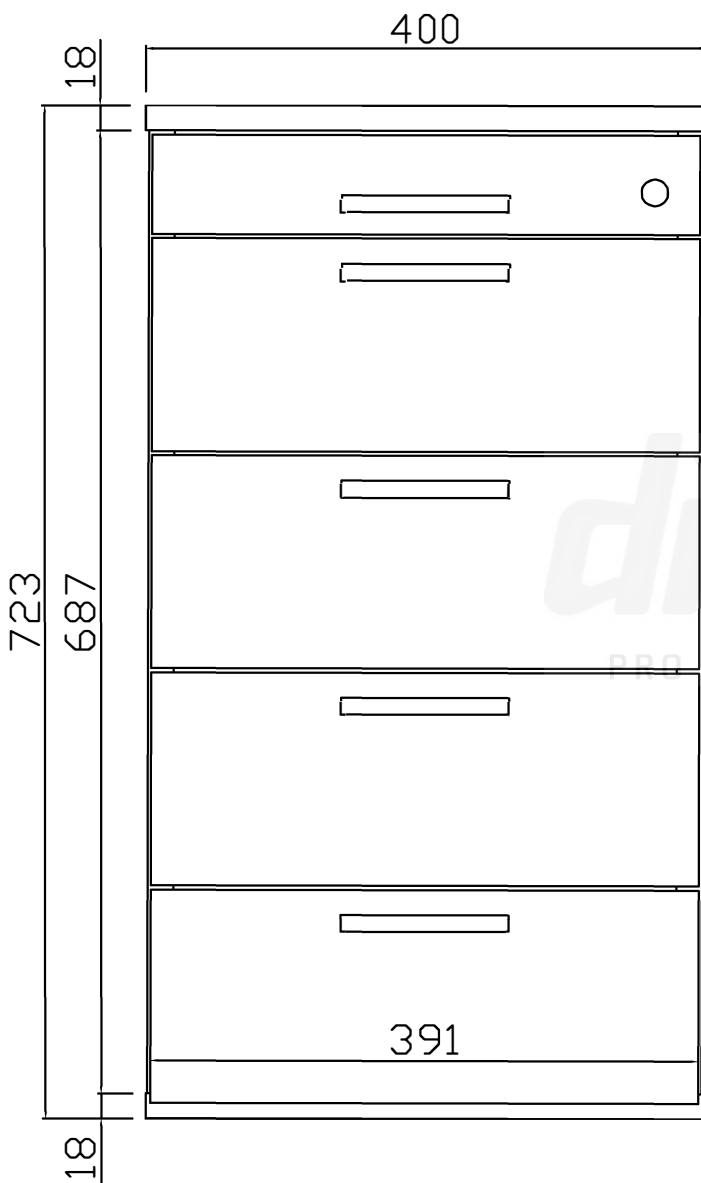

Kontejnerový set, T + 2 zásuvky + Reg. 700 mm, plnovýsuv
Kód produktu: 788760

dřevotrust[®]
PRO NÁBYTEK, INTERIÉR, STAVBU A ŘEMESLO

ZKS8T2R_P

Zamykací tyč LBSF2P

Tento plech nedolahovat, aby měl volnost v pohybu

ZKS8T2R_P

ZKS8T2R_P

HORNÍ ČELO ZÁSUVKY TUŽKOVNÍKU
tl. 18 mm

ČELO ZÁSUVKY 2 ks
tl. 18 mm

ČELO REGISTROVÉ ZÁSUVKY
tl. 18 mm

ZKS8T2R_P