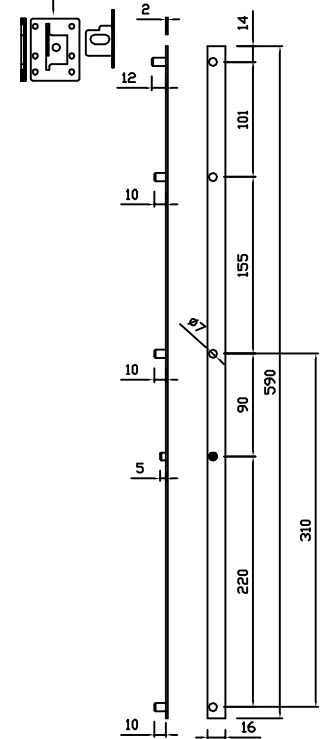

Kontejnerový set, T + 2 zásuvky + Reg. 700 mm, plnovýsuv
Kód produktu: 788760

dřevotrust[®]
PRO NÁBYTEK, INTERIÉR, STAVBU A ŘEMESLO

ZKS8T2R_P

Zamykací tyč LBSF2P

Tento plech nedolahovat, aby měl volnost v pohybu

ZKS8T2R_P

ZKS8T2R_P

HORNÍ ČELO ZÁSUVKY TUŽKOVNÍKU
tl. 18 mm

ČELO ZÁSUVKY 2 ks
tl. 18 mm

ČELO REGISTROVÉ ZÁSUVKY
tl. 18 mm

ZKS8T2R_P