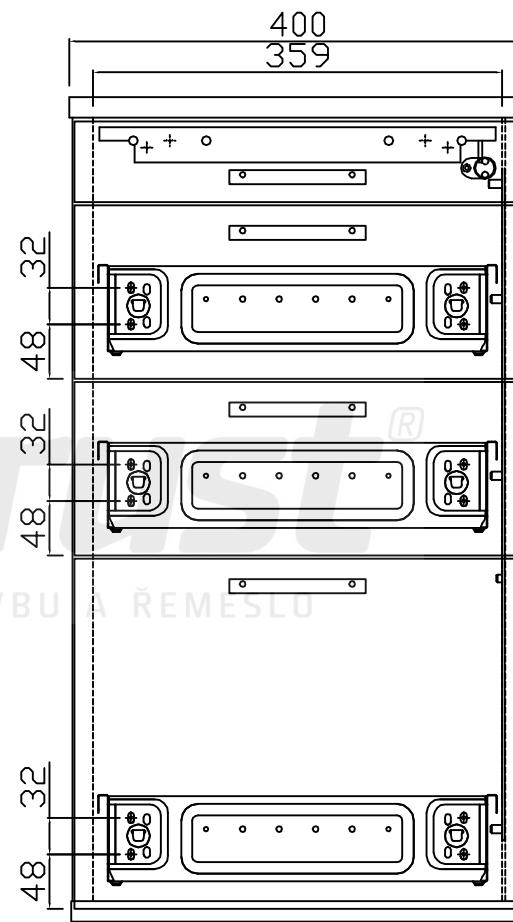

Kontejnerový set, T + 2 zásuvky + Reg. 700 mm, plnovýsuv
Kód produktu: 788760

dřevotrust[®]
PRO NÁBYTEK, INTERIÉR, STAVBU A ŘEMESLO

ZKS8T2R_P

Zamykací tyč LBSF2P

Tento plech nedolahovat, aby měl volnost v pohybu

ZKS8T2R_P

ZKS8T2R_P

HORNÍ ČELO ZÁSUVKY TUŽKOVNÍKU
tl. 18 mm

ČELO ZÁSUVKY 2 ks
tl. 18 mm

ČELO REGISTROVÉ ZÁSUVKY
tl. 18 mm

ZKS8T2R_P