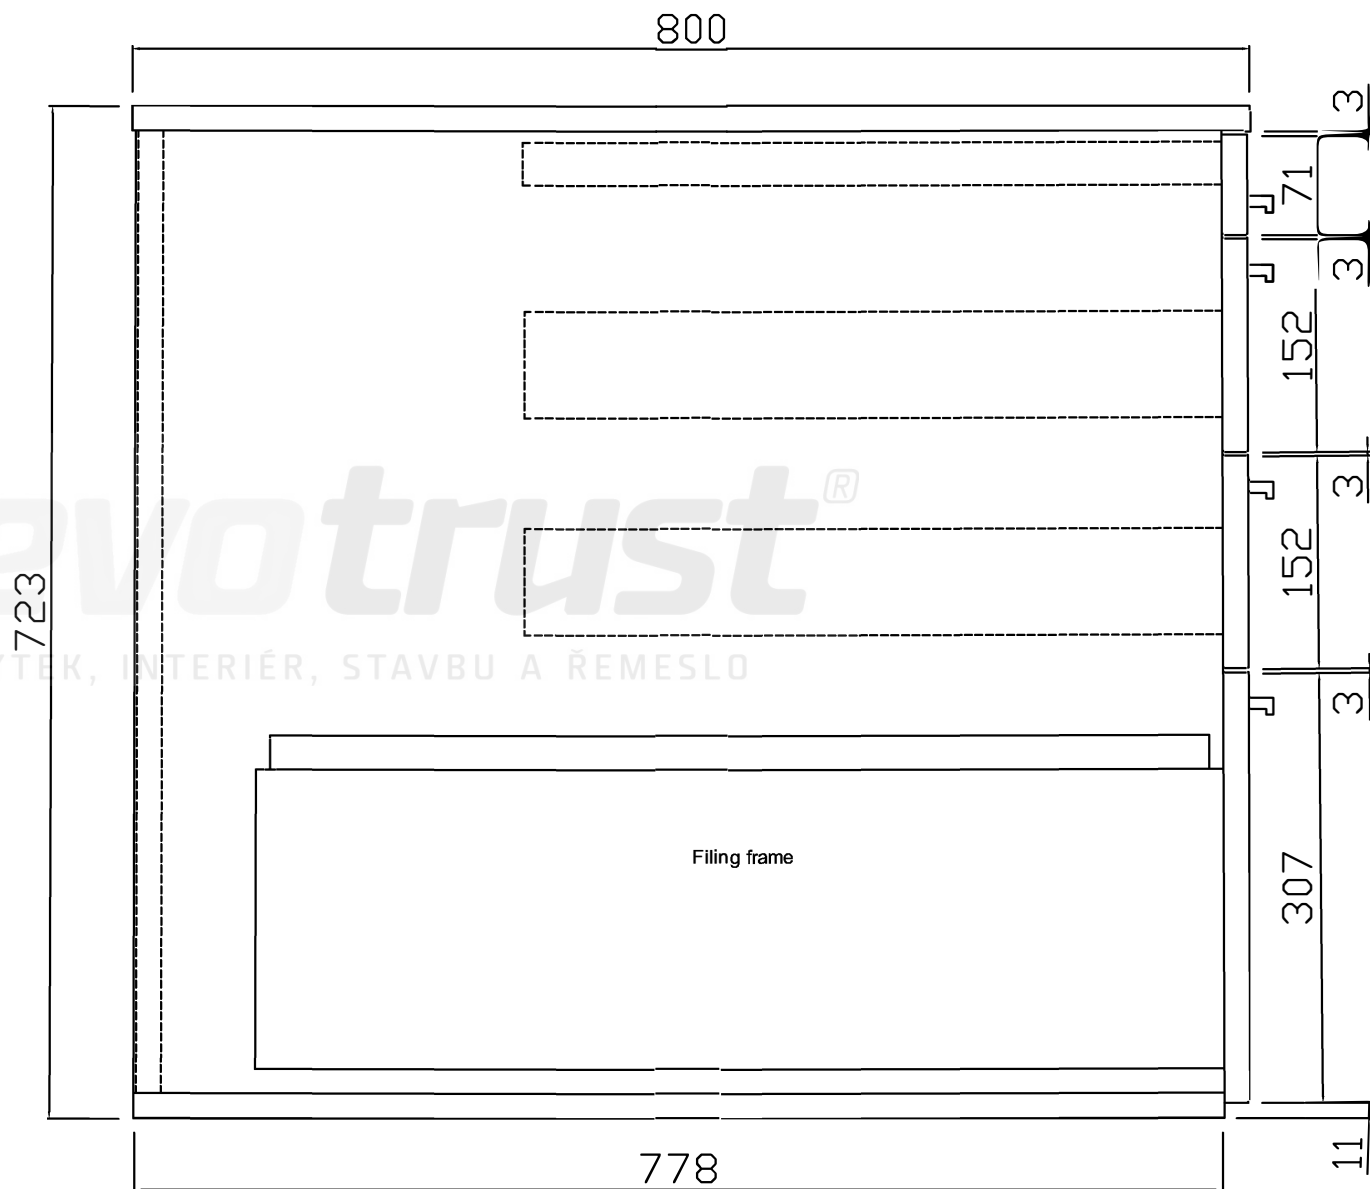

Kontejnerový set, T + 2 zásuvky + Reg. 700 mm, plnovýsuv
Kód produktu: 788760

dřevotrust[®]
PRO NÁBYTEK, INTERIÉR, STAVBU A ŘEMESLO

ZKS8T2R_P

Zamykací tyč LBSF2P

Tento plech nedolahovat, aby měl volnost v pohybu

ZKS8T2R_P

ZKS8T2R_P

HORNÍ ČELO ZÁSUVKY TUŽKOVNÍKU
tl. 18 mm

ČELO ZÁSUVKY 2 ks
tl. 18 mm

ČELO REGISTROVÉ ZÁSUVKY
tl. 18 mm

ZKS8T2R_P