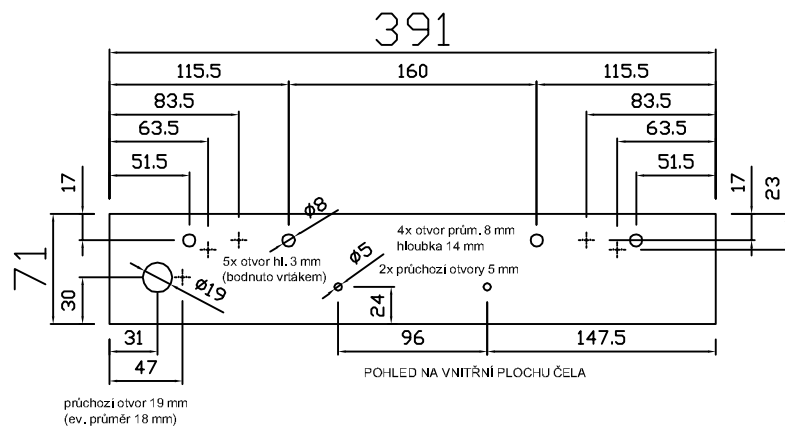

Kontejnerový set, T + 2 zásuvky + Reg. 700 mm, plnovýsuv  
Kód produktu: 788760

**dřevotrust**<sup>®</sup>  
PRO NÁBYTEK, INTERIÉR, STAVBU A ŘEMESLO

ZKS8T2R\_P

ZKS8T2R\_P

HORNÍ ČELO ZÁSUVKY TUŽKOVNÍKU  
tl. 18 mm

ČELO ZÁSUVKY 2 ks  
tl. 18 mm

ČELO REGISTROVÉ ZÁSUVKY  
tl. 18 mm

ZKS8T2R\_P