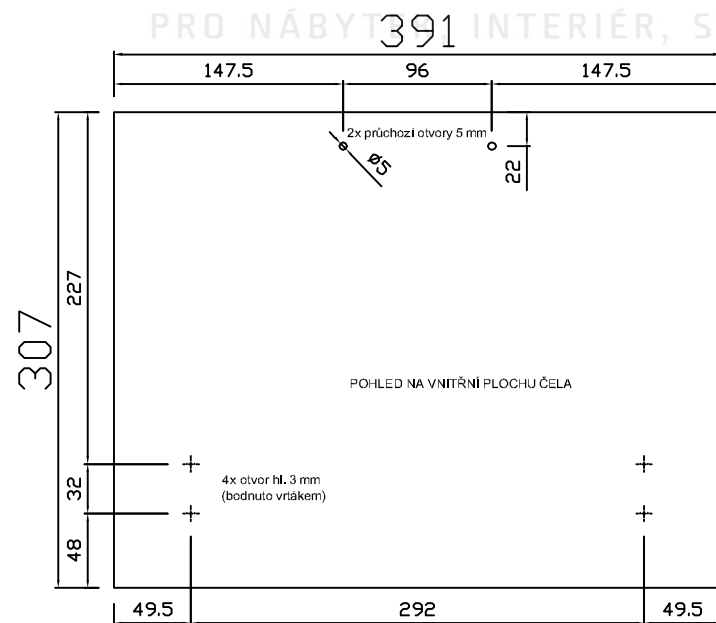

Kontejnerový set, T + 2 zásuvky + Reg. 700 mm, plnovýsuv  
Kód produktu: 788760

**dřevotrust**<sup>®</sup>  
PRO NÁBYTEK, INTERIÉR, STAVBU A ŘEMESLO

ZKS8T2R\_P

ZKS8T2R\_P

HORNÍ ČELO ZÁSUVKY TUŽKOVNÍKU  
tl. 18 mm

ČELO ZÁSUVKY 2 ks  
tl. 18 mm

ČELO REGISTROVÉ ZÁSUVKY  
tl. 18 mm

ZKS8T2R\_P