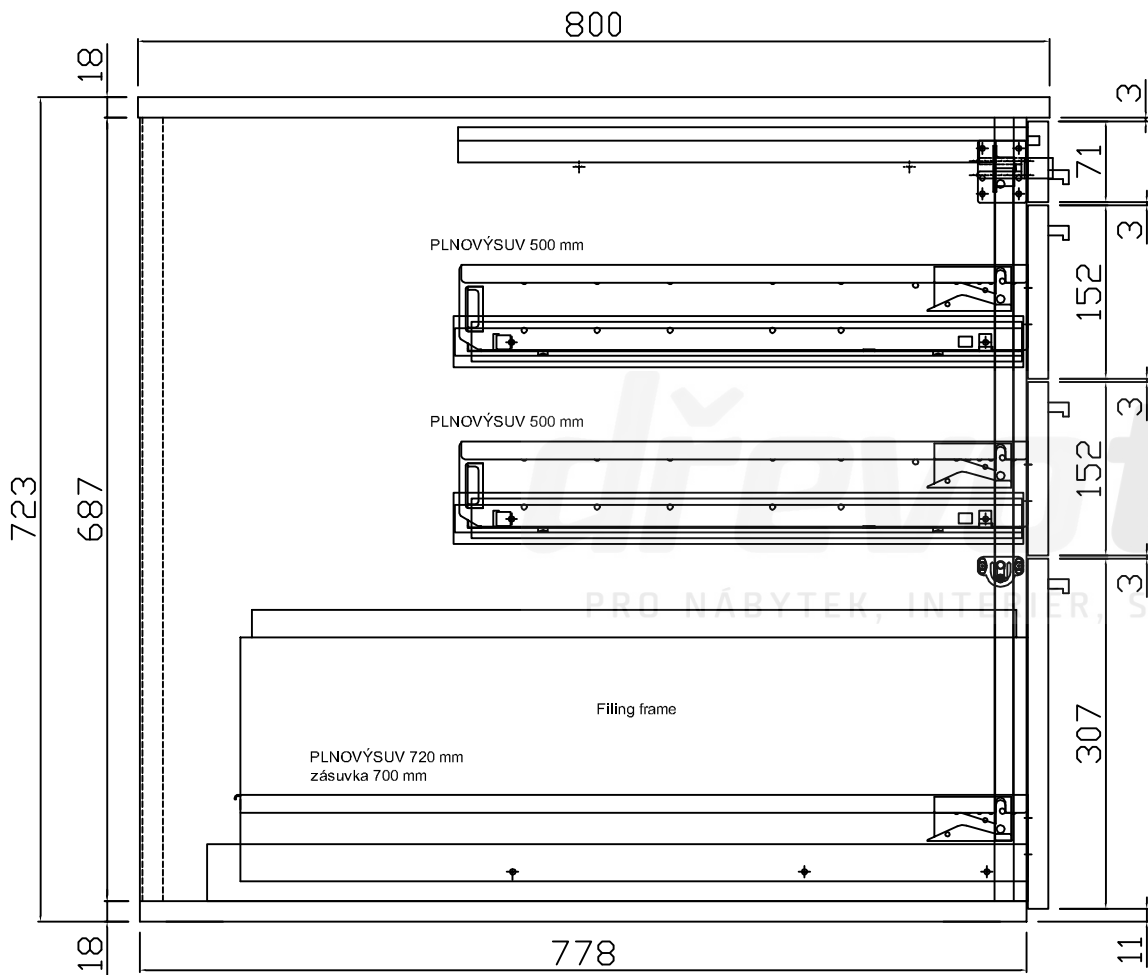

Kontejnerový set, T + 2 zásuvky + Reg. 700 mm, plnovýsuv
Kód produktu: 788760

dřevotrust[®]
PRO NÁBYTEK, INTERIÉR, STAVBU A ŘEMESLO

ZKS8T2R_P

Zamykací tyč LBSF2P

Tento plech nedolahovat, aby měl volnost v pohybu

ZKS8T2R_P

ZKS8T2R_P

HORNÍ ČELO ZÁSUVKY TUŽKOVNÍKU
tl. 18 mm

ČELO ZÁSUVKY 2 ks
tl. 18 mm

ČELO REGISTROVÉ ZÁSUVKY
tl. 18 mm

ZKS8T2R_P