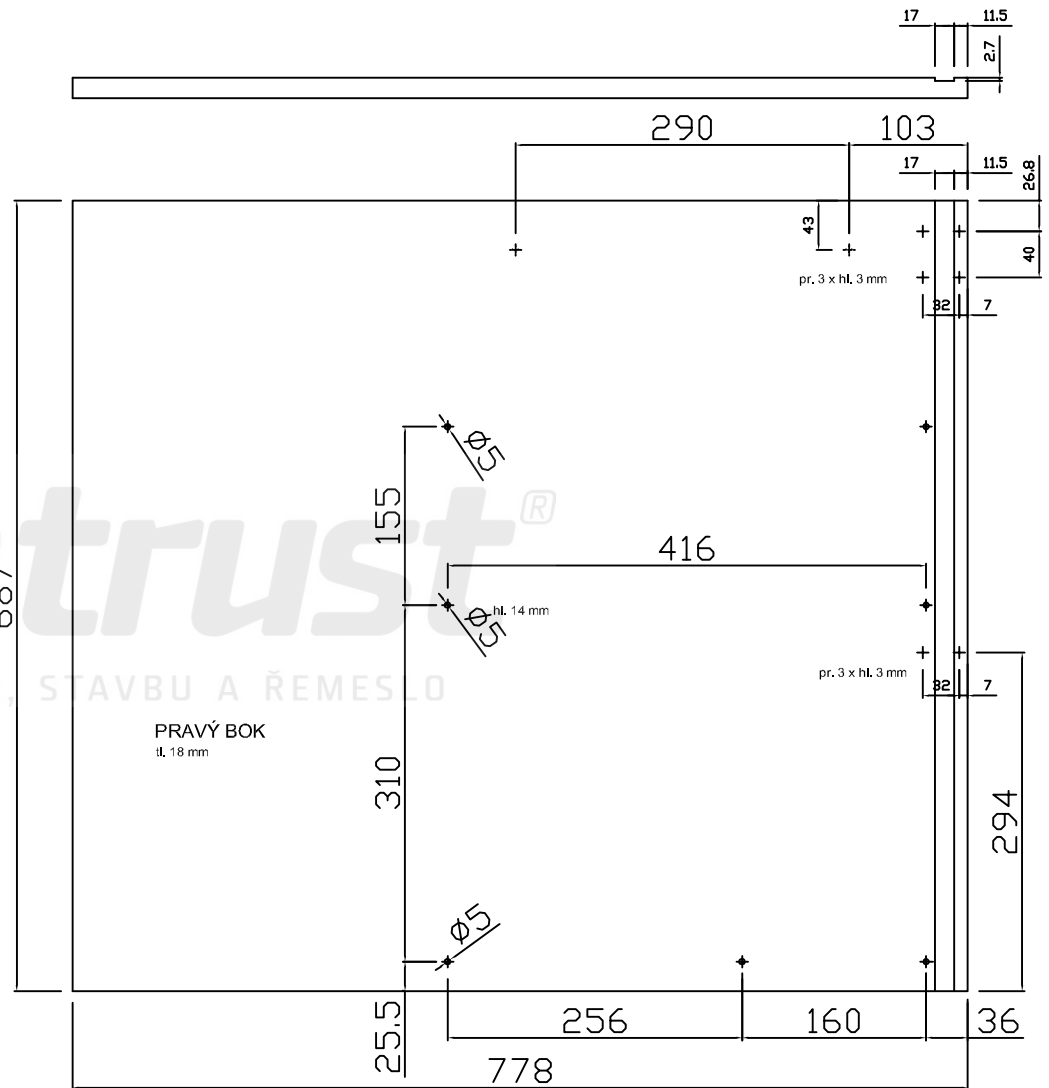

Kontejnerový set, T + 2 zásuvky + Reg. 700 mm, plnovýsuv
Kód produktu: 788760

dřevotrust[®]
PRO NÁBYTEK, INTERIÉR, STAVBU A ŘEMESLO

ZKS8T2R_P

Zamykací tyč LBSF2P

Tento plech nedolahovat, aby měl volnost v pohybu

ZKS8T2R_P

ZKS8T2R_P

HORNÍ ČELO ZÁSUVKY TUŽKOVNÍKU
tl. 18 mm

ČELO ZÁSUVKY 2 ks
tl. 18 mm

ČELO REGISTROVÉ ZÁSUVKY
tl. 18 mm

ZKS8T2R_P