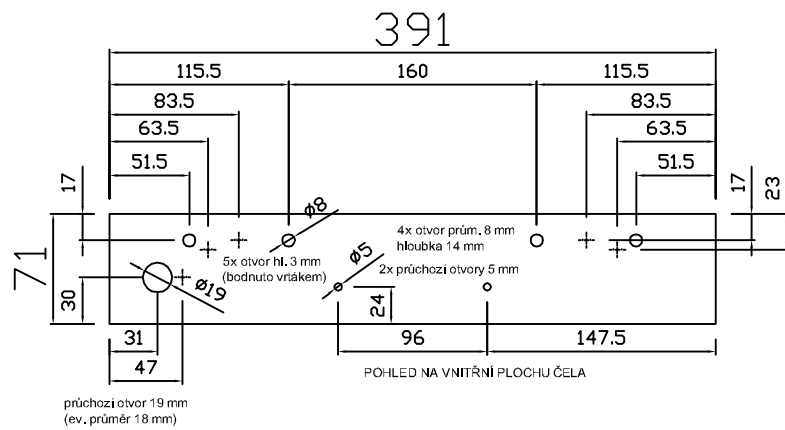

Kontejnerový set, T + 2 zásuvky + Reg. 700 mm, plnovýsuv
Kód produktu: 788760

dřevotrust[®]
PRO NÁBYTEK, INTERIÉR, STAVBU A ŘEMESLO

ZKS8T2R_P

Zamykací tyč LBSF2P

Tento plech nedolahovat, aby měl volnost v pohybu

ZKS8T2R_P

ZKS8T2R_P

HORNÍ ČELO ZÁSUVKY TUŽKOVNÍKU
tl. 18 mm

ČELO ZÁSUVKY 2 ks
tl. 18 mm

ČELO REGISTROVÉ ZÁSUVKY
tl. 18 mm

ZKS8T2R_P