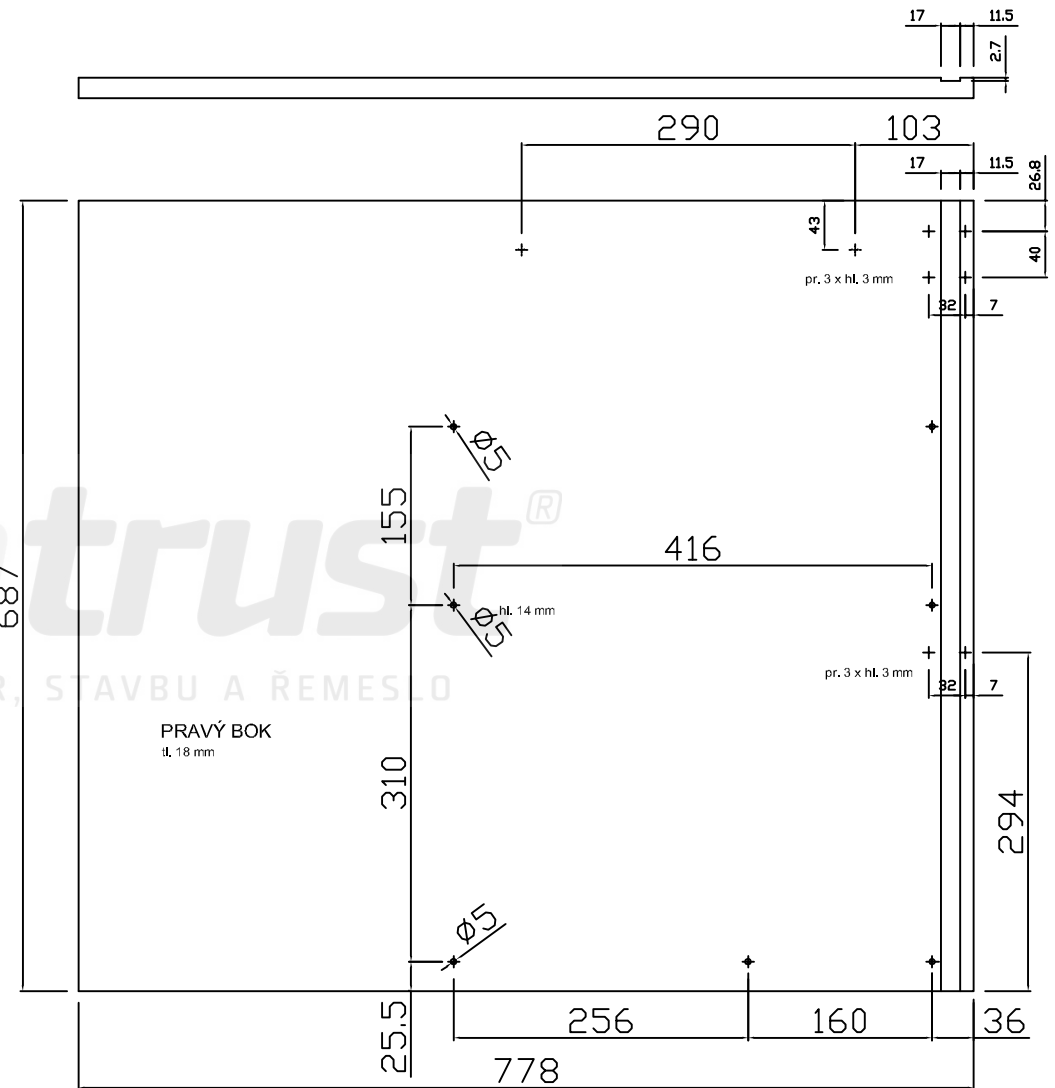

Kontejnerový set, T + 2 zásuvky + Reg. 700 mm, plnovýsuv  
Kód produktu: 788760

**dřevotrust**<sup>®</sup>  
PRO NÁBYTEK, INTERIÉR, STAVBU A ŘEMESLO

ZKS8T2R\_P

ZKS8T2R\_P

HORNÍ ČELO ZÁSUVKY TUŽKOVNÍKU  
tl. 18 mm

ČELO ZÁSUVKY 2 ks  
tl. 18 mm

ČELO REGISTROVÉ ZÁSUVKY  
tl. 18 mm

ZKS8T2R\_P