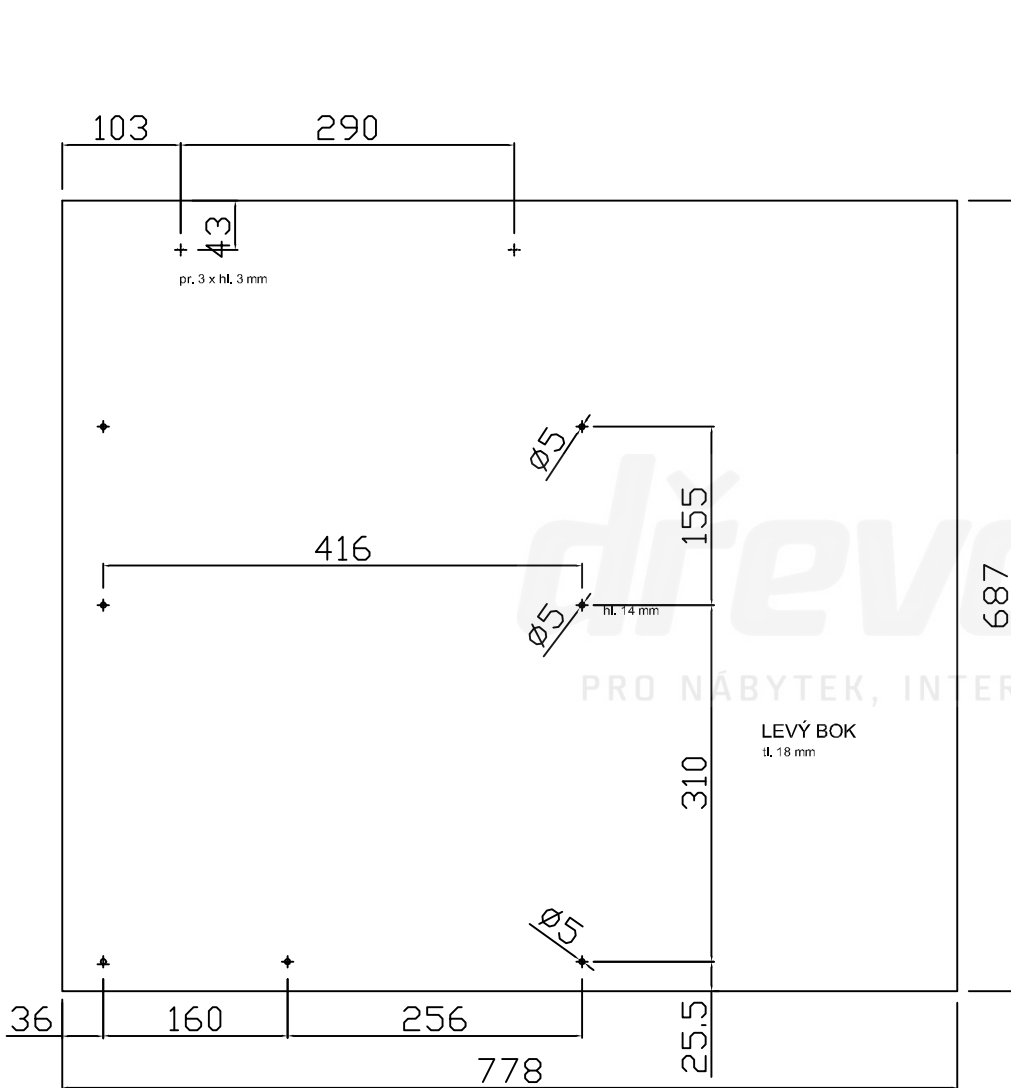

Kontejnerový set, T + 2 zásuvky + Reg. 700 mm, plnovýsuv
Kód produktu: 788760

dřevotrust[®]
PRO NÁBYTEK, INTERIÉR, STAVBU A ŘEMESLO

ZKS8T2R_P

Zamykací tyč LBSF2P

Tento plech nedolahovat, aby měl volnost v pohybu

ZKS8T2R_P

ZKS8T2R_P

HORNÍ ČELO ZÁSUVKY TUŽKOVNÍKU
tl. 18 mm

ČELO ZÁSUVKY 2 ks
tl. 18 mm

ČELO REGISTROVÉ ZÁSUVKY
tl. 18 mm

ZKS8T2R_P