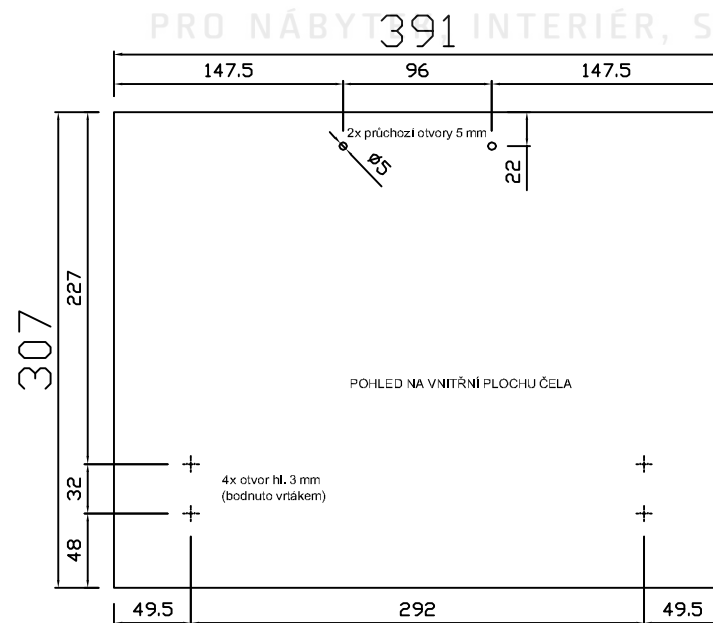

ZKS8T2R_P

ZKS8T2R_P

HORNÍ ČELO ZÁSUVKY TUŽKOVNÍKU
tl. 18 mm

ČELO ZÁSUVKY 2 ks
tl. 18 mm

ČELO REGISTROVÉ ZÁSUVKY
tl. 18 mm

ZKS8T2R_P