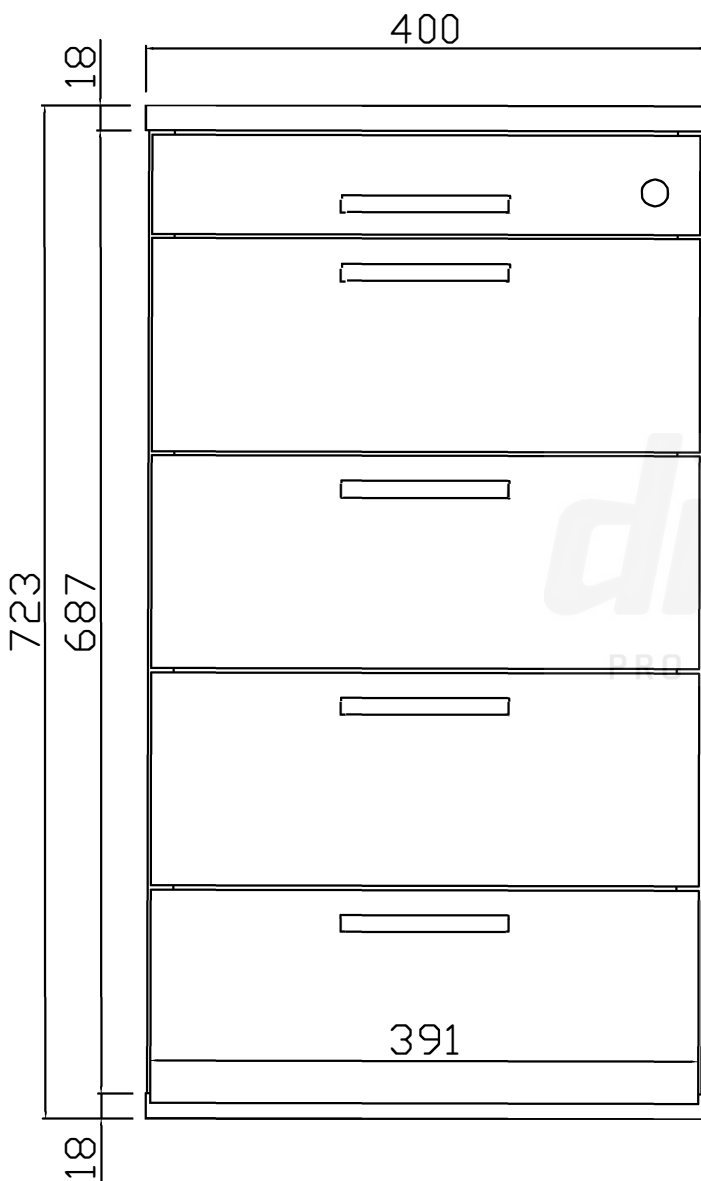

Kontejnerový set, T + 2 zásuvky + Reg. 700 mm, plnovýsuv  
Kód produktu: 788760

**dřevotrust**<sup>®</sup>  
PRO NÁBYTEK, INTERIÉR, STAVBU A ŘEMESLO

ZKS8T2R\_P

ZKS8T2R\_P

HORNÍ ČELO ZÁSUVKY TUŽKOVNÍKU  
tl. 18 mm

ČELO ZÁSUVKY 2 ks  
tl. 18 mm

ČELO REGISTROVÉ ZÁSUVKY  
tl. 18 mm

ZKS8T2R\_P