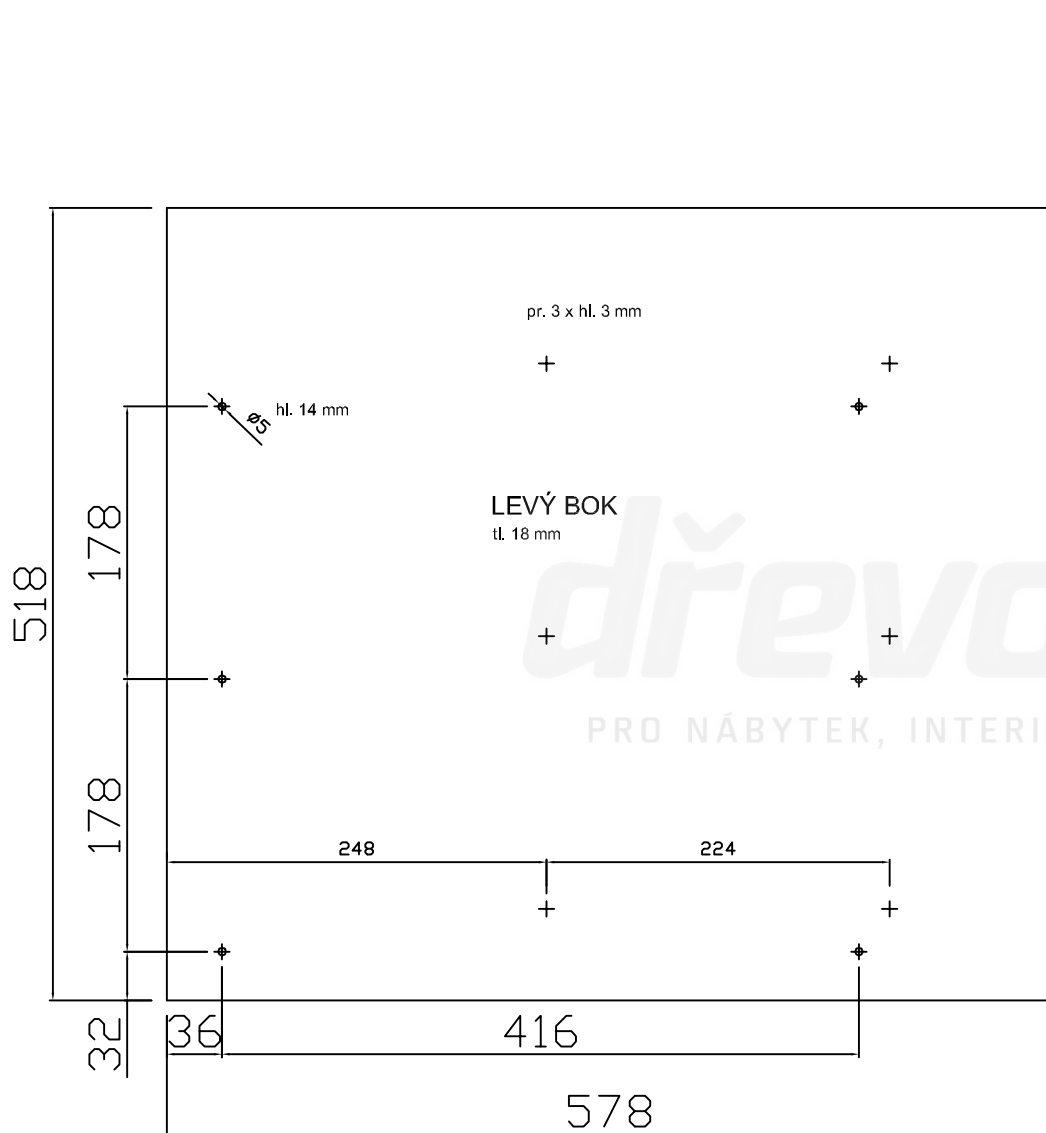

Kontejnerový set snížený, 3 zásuvky, částečný výsuv  
Kód produktu: 788750

ZKM3\_C

ZKM3\_C

**HORNÍ ČELO  
ZÁSUVKY**  
tl. 18 mm

**PROSTŘEDNÍ ČELO  
ZÁSUVKY**  
tl. 18 mm

**DOLNÍ ČELO  
ZÁSUVKY**  
tl. 18 mm

**ZKM3\_C**