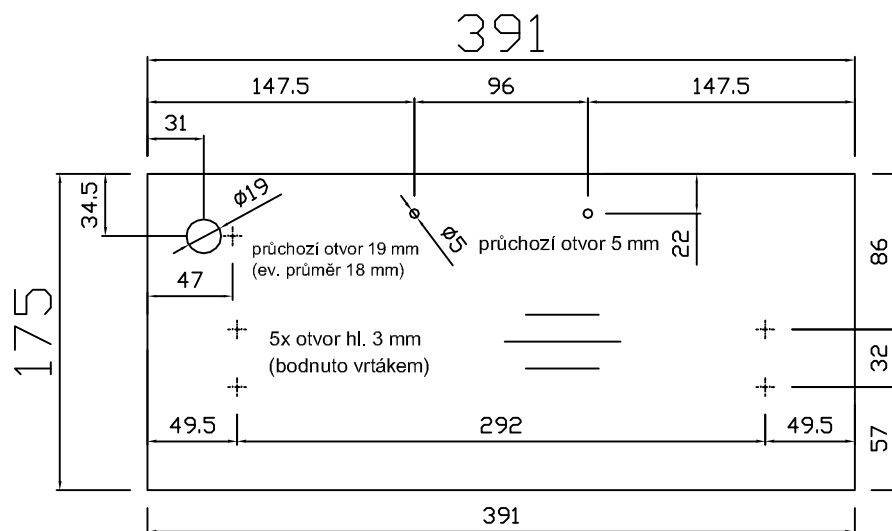

Kontejnerový set snížený, 3 zásuvky, částečný výsuv  
Kód produktu: 788750

ZKM3\_C

ZKM3\_C

**HORNÍ ČELO  
ZÁSUVKY**  
tl. 18 mm

**PROSTŘEDNÍ ČELO  
ZÁSUVKY**  
tl. 18 mm

**DOLNÍ ČELO  
ZÁSUVKY**  
tl. 18 mm