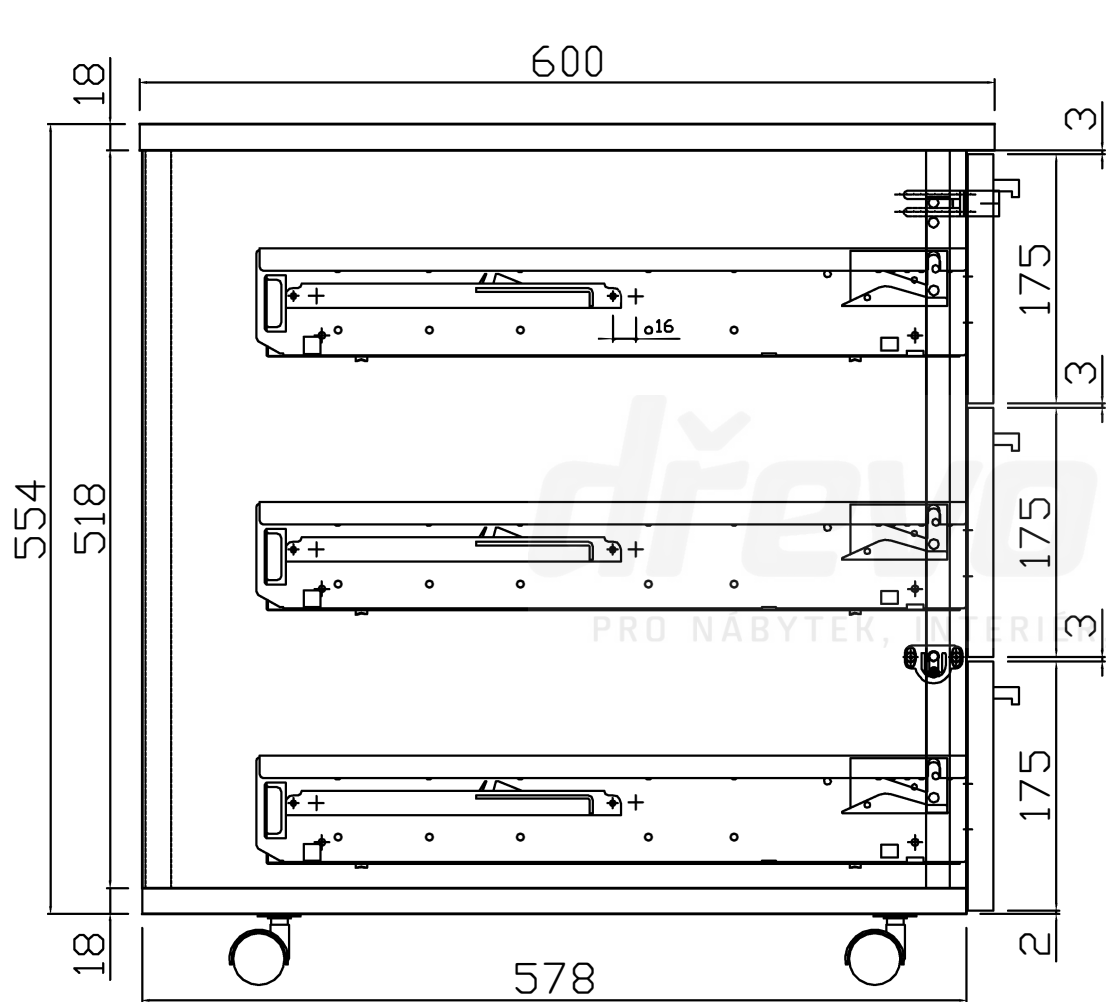

Kontejnerový set snížený, 3 zásuvky, částečný výsuv  
Kód produktu: 788750

ZKM3\_C

ZKM3\_C

**HORNÍ ČELO  
ZÁSUVKY**  
tl. 18 mm

**PROSTŘEDNÍ ČELO  
ZÁSUVKY**  
tl. 18 mm

**DOLNÍ ČELO  
ZÁSUVKY**  
tl. 18 mm