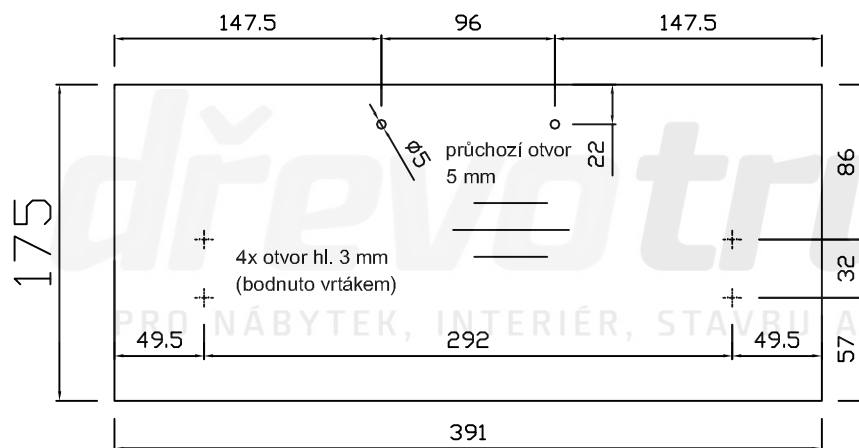

Kontejnerový set snížený, 3 zásuvky, částečný výsuv  
Kód produktu: 788750

ZKM3\_C

ZKM3\_C

**HORNÍ ČELO  
ZÁSUVKY**  
tl. 18 mm

**PROSTŘEDNÍ ČELO  
ZÁSUVKY**  
tl. 18 mm

**DOLNÍ ČELO  
ZÁSUVKY**  
tl. 18 mm