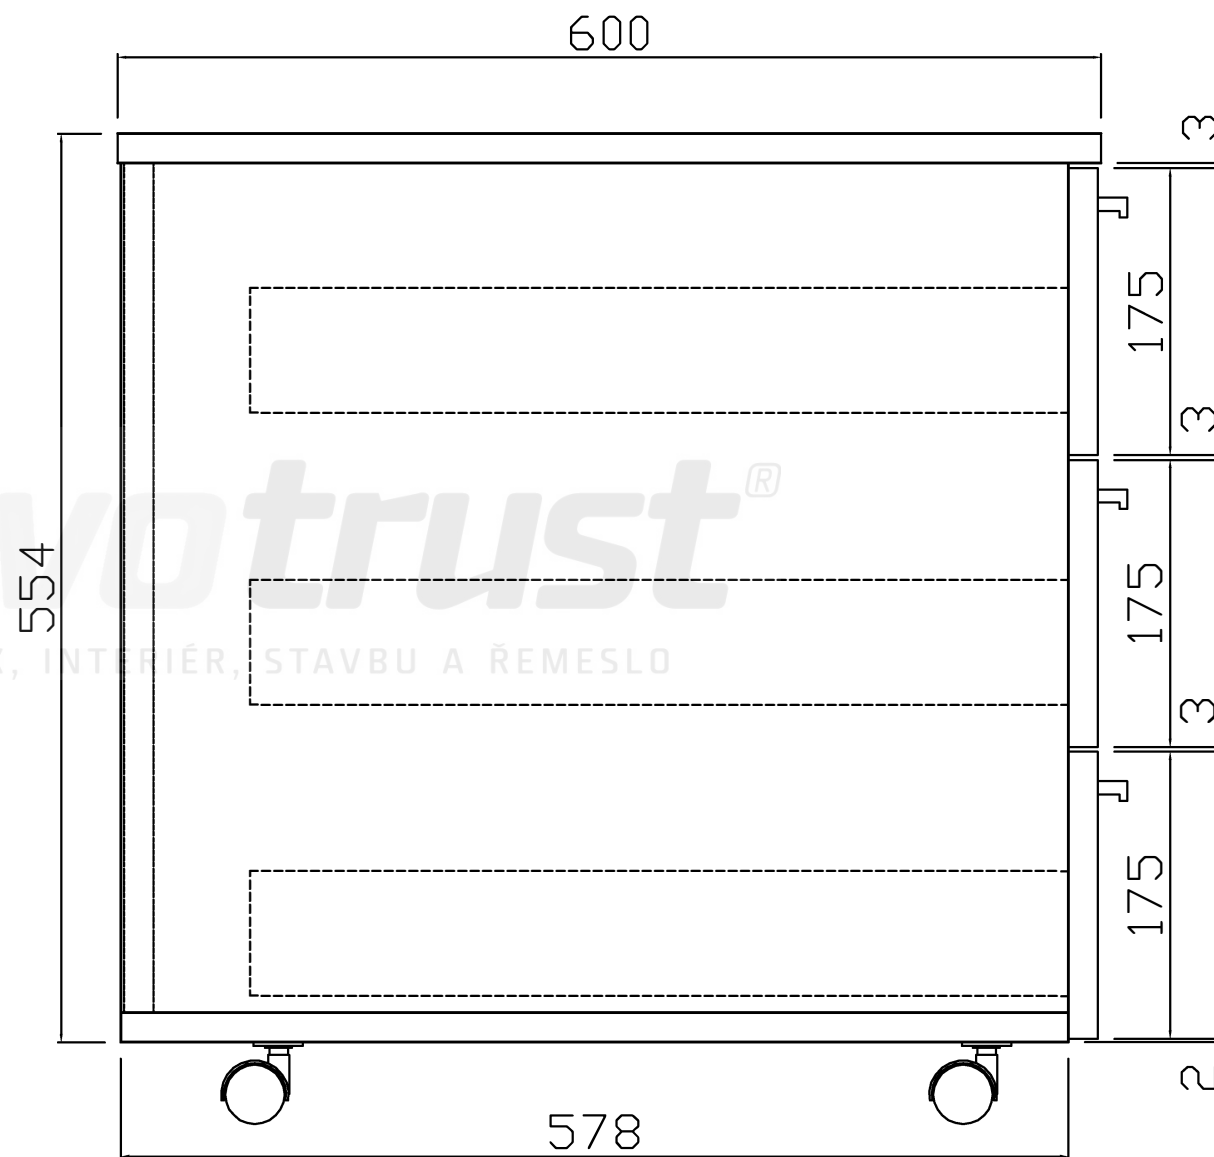

Kontejnerový set snížený, 3 zásuvky, částečný výsuv  
Kód produktu: 788750

ZKM3\_C

ZKM3\_C

**HORNÍ ČELO  
ZÁSUVKY**  
tl. 18 mm

**PROSTŘEDNÍ ČELO  
ZÁSUVKY**  
tl. 18 mm

**DOLNÍ ČELO  
ZÁSUVKY**  
tl. 18 mm