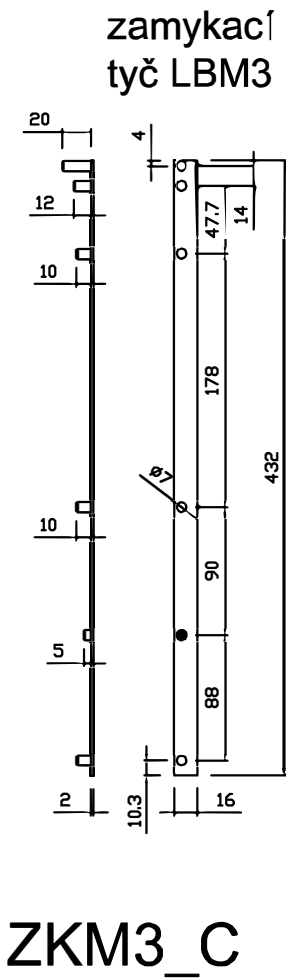

Kontejnerový set snížený, 3 zásuvky, částečný výsuv  
Kód produktu: 788750

ZKM3\_C

ZKM3\_C

**HORNÍ ČELO  
ZÁSUVKY**  
tl. 18 mm

**PROSTŘEDNÍ ČELO  
ZÁSUVKY**  
tl. 18 mm

**DOLNÍ ČELO  
ZÁSUVKY**  
tl. 18 mm

**ZKM3\_C**