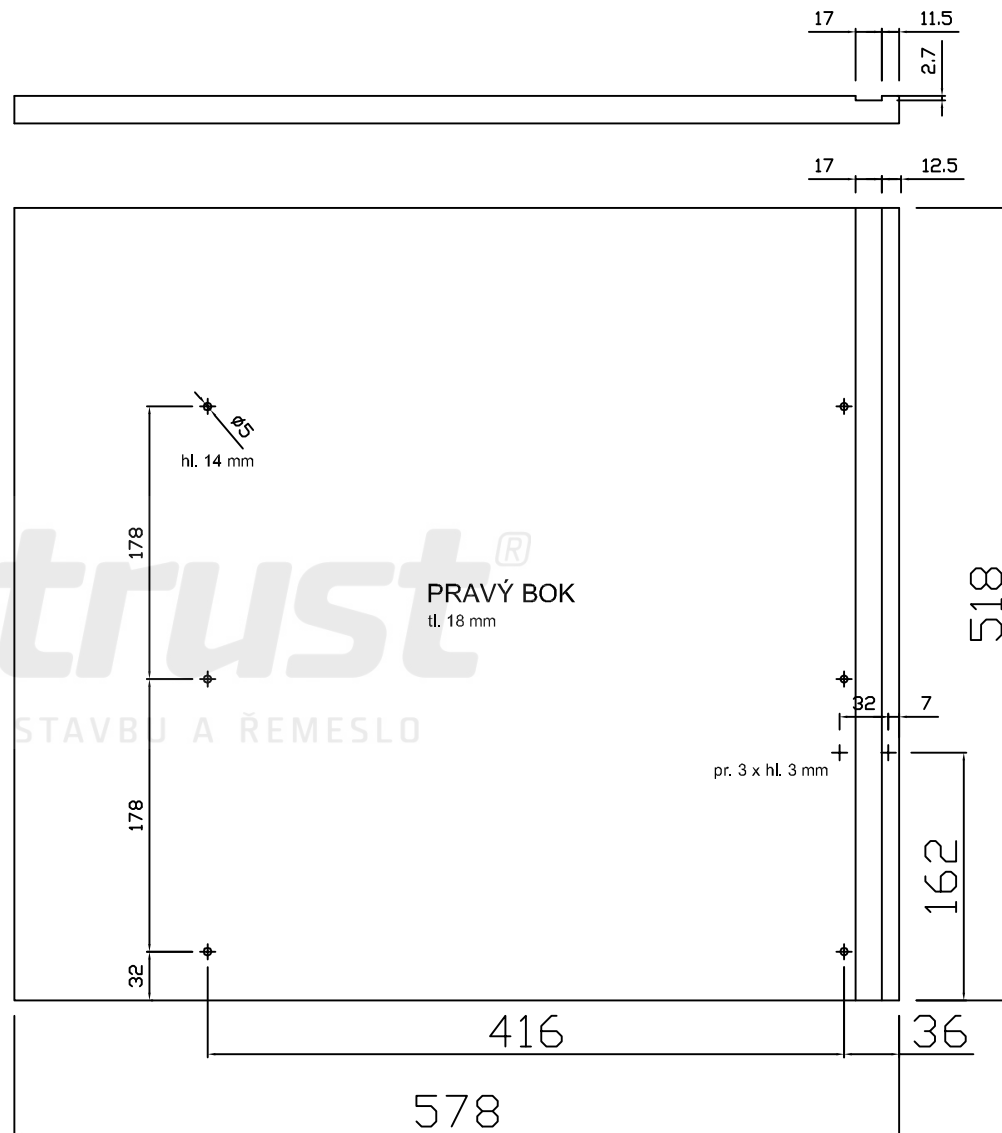

Kontejnerový set snížený, 3 zásuvky, částečný výsuv  
Kód produktu: 788750

ZKM3\_C

ZKM3\_C

**HORNÍ ČELO  
ZÁSUVKY**  
tl. 18 mm

**PROSTŘEDNÍ ČELO  
ZÁSUVKY**  
tl. 18 mm

**DOLNÍ ČELO  
ZÁSUVKY**  
tl. 18 mm

**ZKM3\_C**