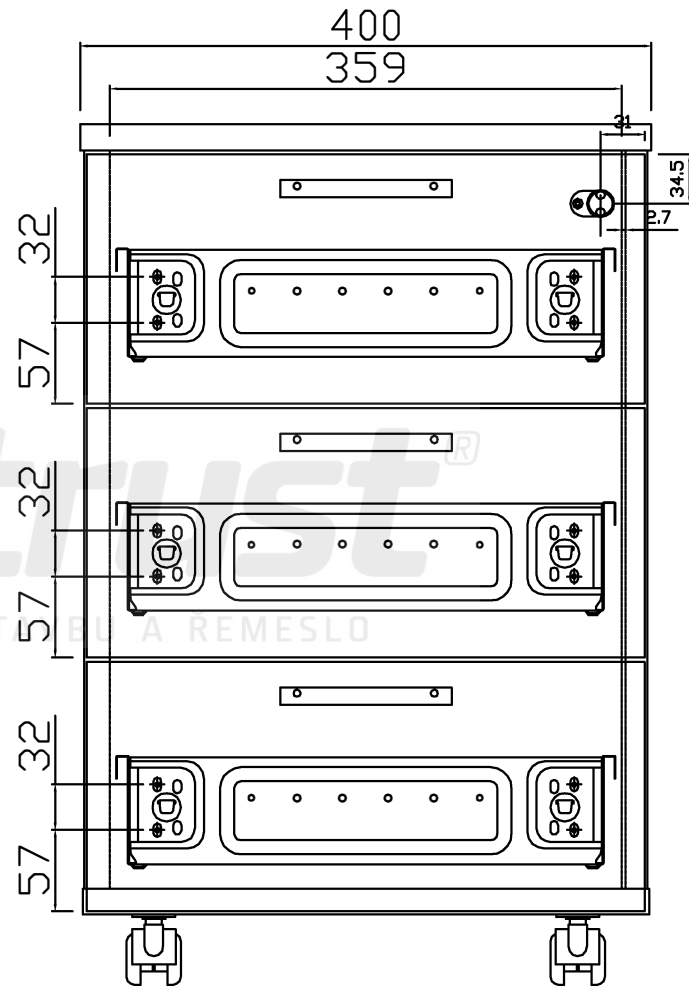

Kontejnerový set snížený, 3 zásuvky, částečný výsuv  
Kód produktu: 788750

ZKM3\_C

ZKM3\_C

**HORNÍ ČELO  
ZÁSUVKY**  
tl. 18 mm

**PROSTŘEDNÍ ČELO  
ZÁSUVKY**  
tl. 18 mm

**DOLNÍ ČELO  
ZÁSUVKY**  
tl. 18 mm