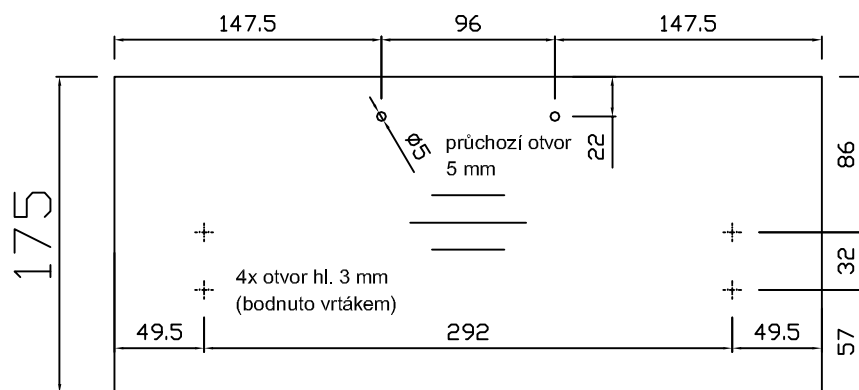

Kontejnerový set snížený, 3 zásuvky, částečný výsuv  
Kód produktu: 788750

ZKM3\_C

ZKM3\_C

**HORNÍ ČELO  
ZÁSUVKY**  
tl. 18 mm

**PROSTŘEDNÍ ČELO  
ZÁSUVKY**  
tl. 18 mm

**DOLNÍ ČELO  
ZÁSUVKY**  
tl. 18 mm