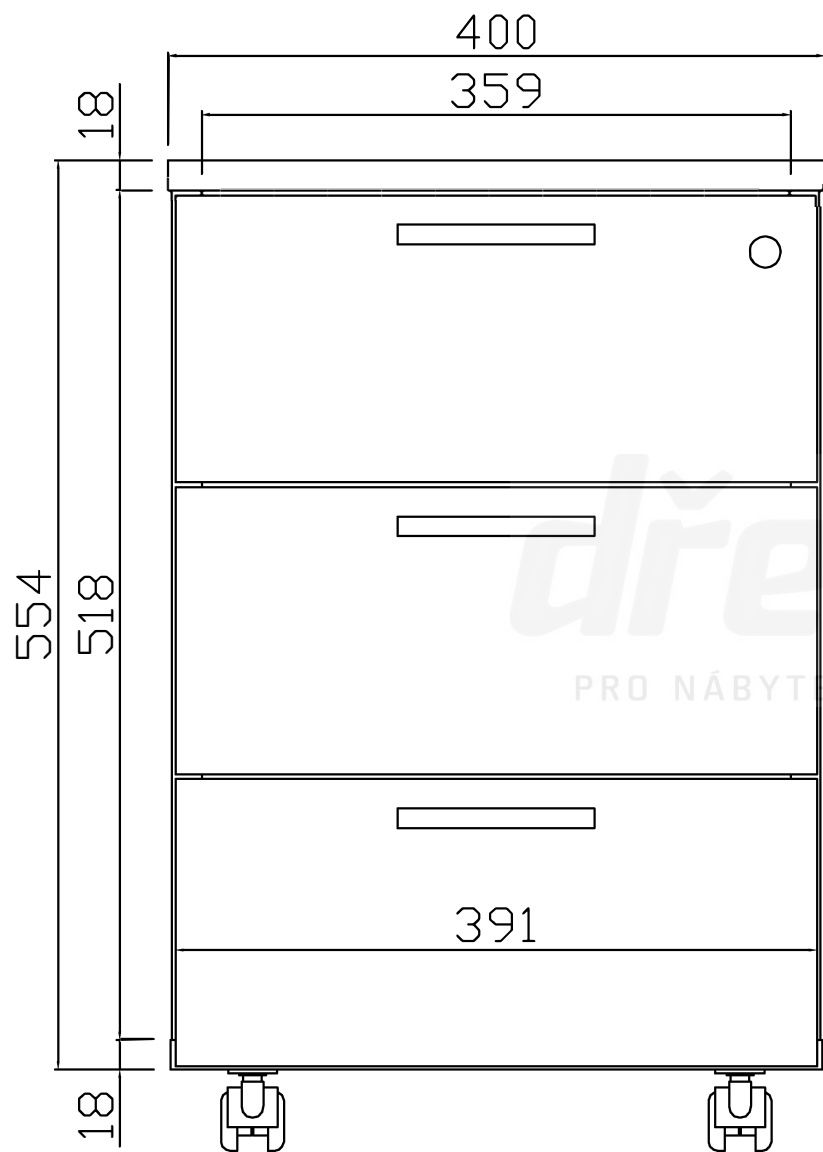

Kontejnerový set snížený, 3 zásuvky, částečný výsuv  
Kód produktu: 788750

ZKM3\_C

ZKM3\_C

**HORNÍ ČELO  
ZÁSUVKY**  
tl. 18 mm

**PROSTŘEDNÍ ČELO  
ZÁSUVKY**  
tl. 18 mm

**DOLNÍ ČELO  
ZÁSUVKY**  
tl. 18 mm