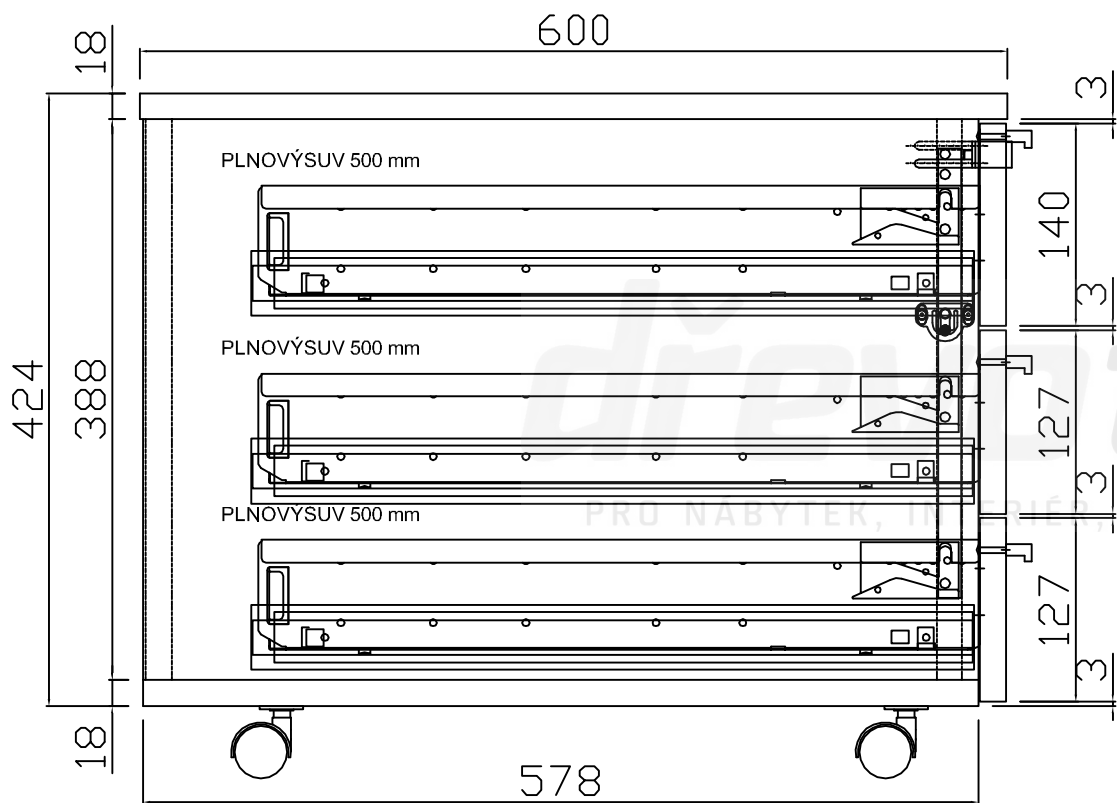

Kontejnerový set, 3 zásuvky, plnovýsuv
Kód produktu: 788749

dřevotrust[®]
PRO NÁBYTEK, INTERIÉR, STAVBU A ŘEMESLO

ZKM3S_P

zamykací tyč
LBM3s

ZKM3S_P

ZKM3S_P

HORNÍ ČELO ZÁSUVKY

tl. 18 mm

PROSTŘEDNÍ ČELO ZÁSUVKY

tl. 18 mm

SPODNÍ ČELO ZÁSUVKY

tl. 18 mm

ZKM3S_P