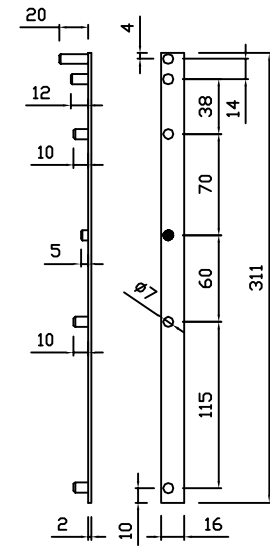

Kontejnerový set, 3 zásuvky, plnovýsuv
Kód produktu: 788749

dřevotrust[®]
PRO NÁBYTEK, INTERIÉR, STAVBU A ŘEMESLO

ZKM3S_P

zamykací tyč
LBM3s

ZKM3S_P

ZKM3S_P

HORNÍ ČELO ZÁSUVKY

tl. 18 mm

PROSTŘEDNÍ ČELO ZÁSUVKY

tl. 18 mm

SPODNÍ ČELO ZÁSUVKY

tl. 18 mm

ZKM3S_P