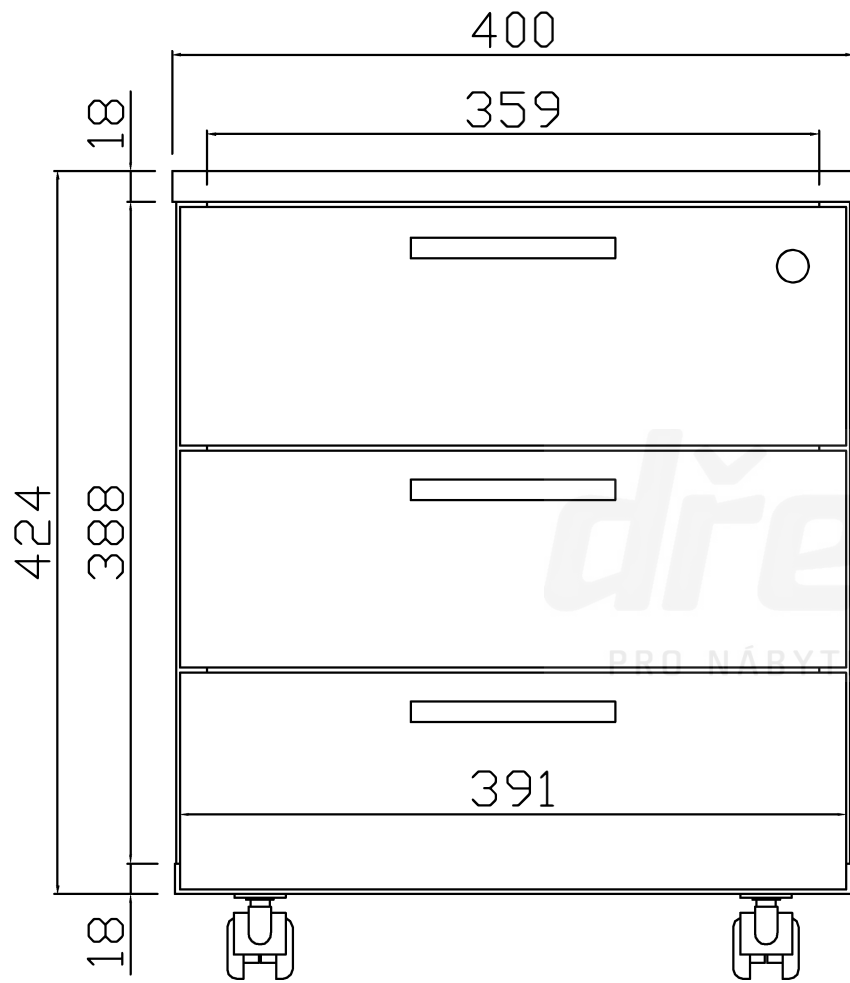

Kontejnerový set, 3 zásuvky, plnovýsuv
Kód produktu: 788749

dřevotrust[®]
PRO NÁBYTEK, INTERIÉR, STAVBU A ŘEMESLO

ZKM3S_P

zamykací tyč
LBM3s

ZKM3S_P

ZKM3S_P

HORNÍ ČELO ZÁSUVKY

tl. 18 mm

PROSTŘEDNÍ ČELO ZÁSUVKY

tl. 18 mm

SPODNÍ ČELO ZÁSUVKY

tl. 18 mm

ZKM3S_P