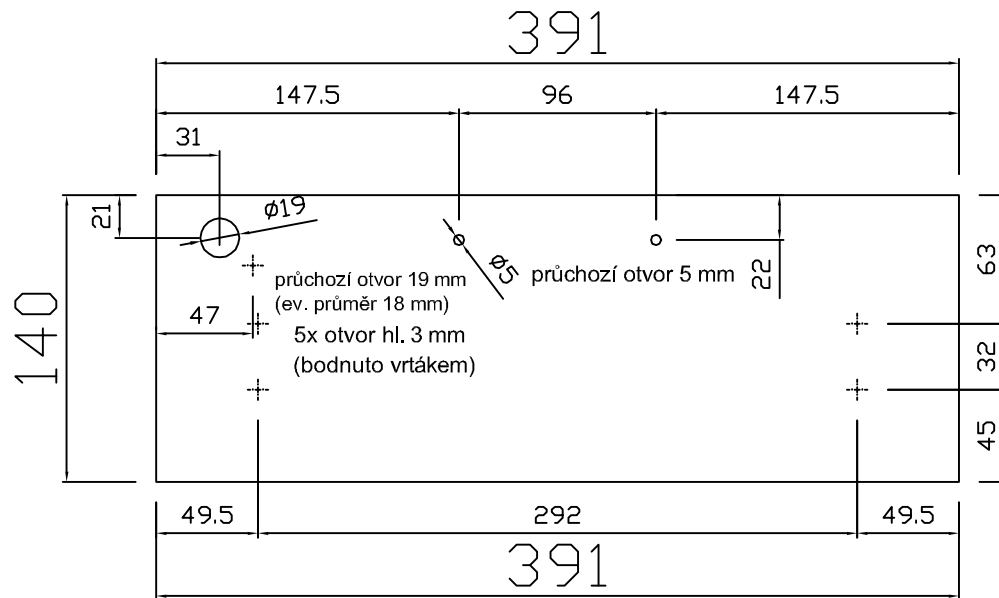

Kontejnerový set, 3 zásuvky, plnovýsuv
Kód produktu: 788749

dřevotrust[®]
PRO NÁBYTEK, INTERIÉR, STAVBU A ŘEMESLO

ZKM3S_P

zamykací tyč
LBM3s

ZKM3S_P

ZKM3S_P

HORNÍ ČELO ZÁSUVKY

tl. 18 mm

PROSTŘEDNÍ ČELO ZÁSUVKY

tl. 18 mm

SPODNÍ ČELO ZÁSUVKY

tl. 18 mm

ZKM3S_P