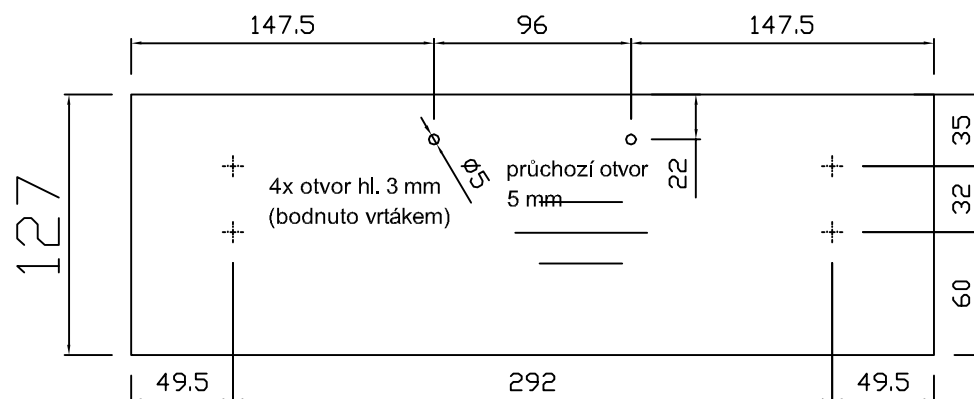

Kontejnerový set, 3 zásuvky, plnovýsuv
Kód produktu: 788749

dřevotrust[®]
PRO NÁBYTEK, INTERIÉR, STAVBU A ŘEMESLO

ZKM3S_P

zamykací tyč
LBM3s

ZKM3S_P

ZKM3S_P

HORNÍ ČELO ZÁSUVKY

tl. 18 mm

PROSTŘEDNÍ ČELO ZÁSUVKY

tl. 18 mm

SPODNÍ ČELO ZÁSUVKY

tl. 18 mm

ZKM3S_P