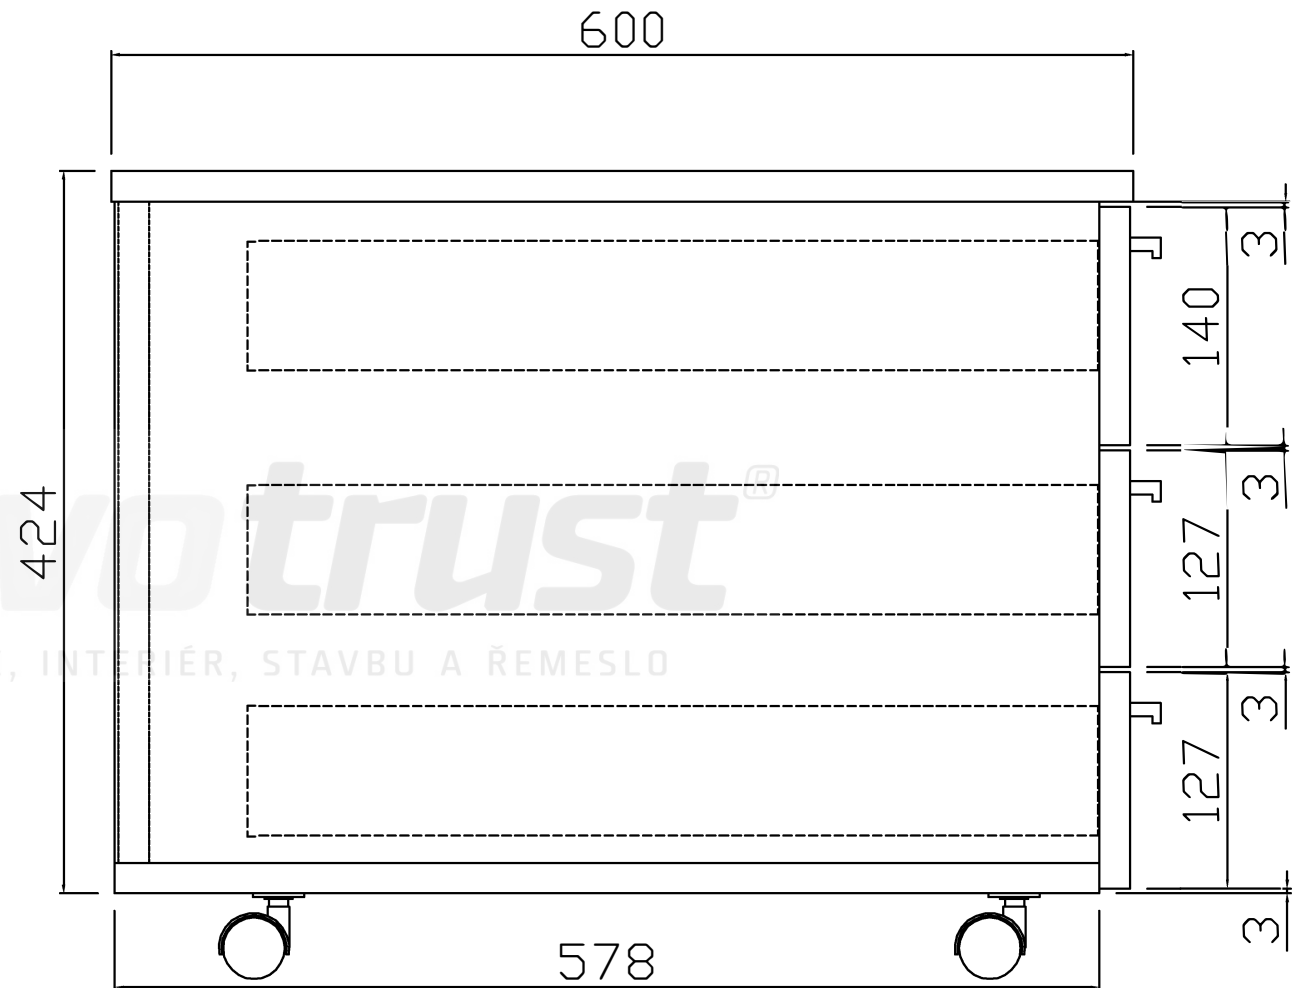

Kontejnerový set, 3 zásuvky, plnovýsuv
Kód produktu: 788749

dřevotrust[®]
PRO NÁBYTEK, INTERIÉR, STAVBU A ŘEMESLO

ZKM3S_P

zamykací tyč
LBM3s

ZKM3S_P

ZKM3S_P

HORNÍ ČELO ZÁSUVKY

tl. 18 mm

PROSTŘEDNÍ ČELO ZÁSUVKY

tl. 18 mm

SPODNÍ ČELO ZÁSUVKY

tl. 18 mm

ZKM3S_P