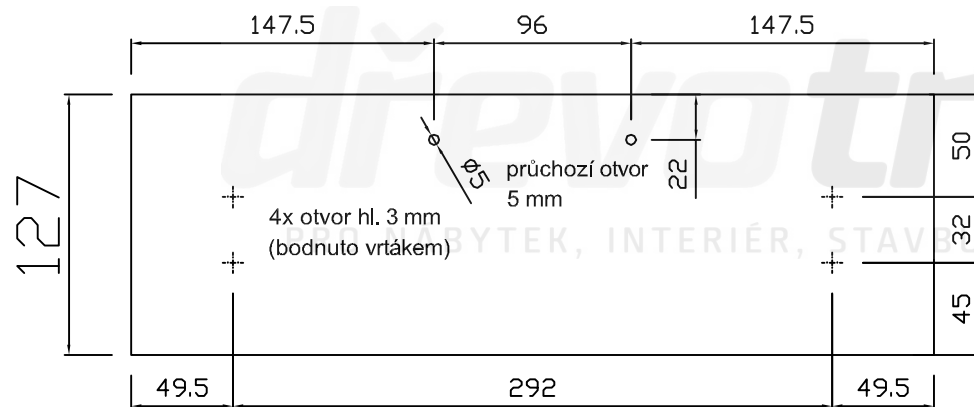

Kontejnerový set, 3 zásuvky, plnovýsuv
Kód produktu: 788749

dřevotrust[®]
PRO NÁBYTEK, INTERIÉR, STAVBU A ŘEMESLO

ZKM3S_P

zamykací tyč
LBM3s

ZKM3S_P

ZKM3S_P

HORNÍ ČELO ZÁSUVKY

tl. 18 mm

PROSTŘEDNÍ ČELO ZÁSUVKY

tl. 18 mm

SPODNÍ ČELO ZÁSUVKY

tl. 18 mm

ZKM3S_P