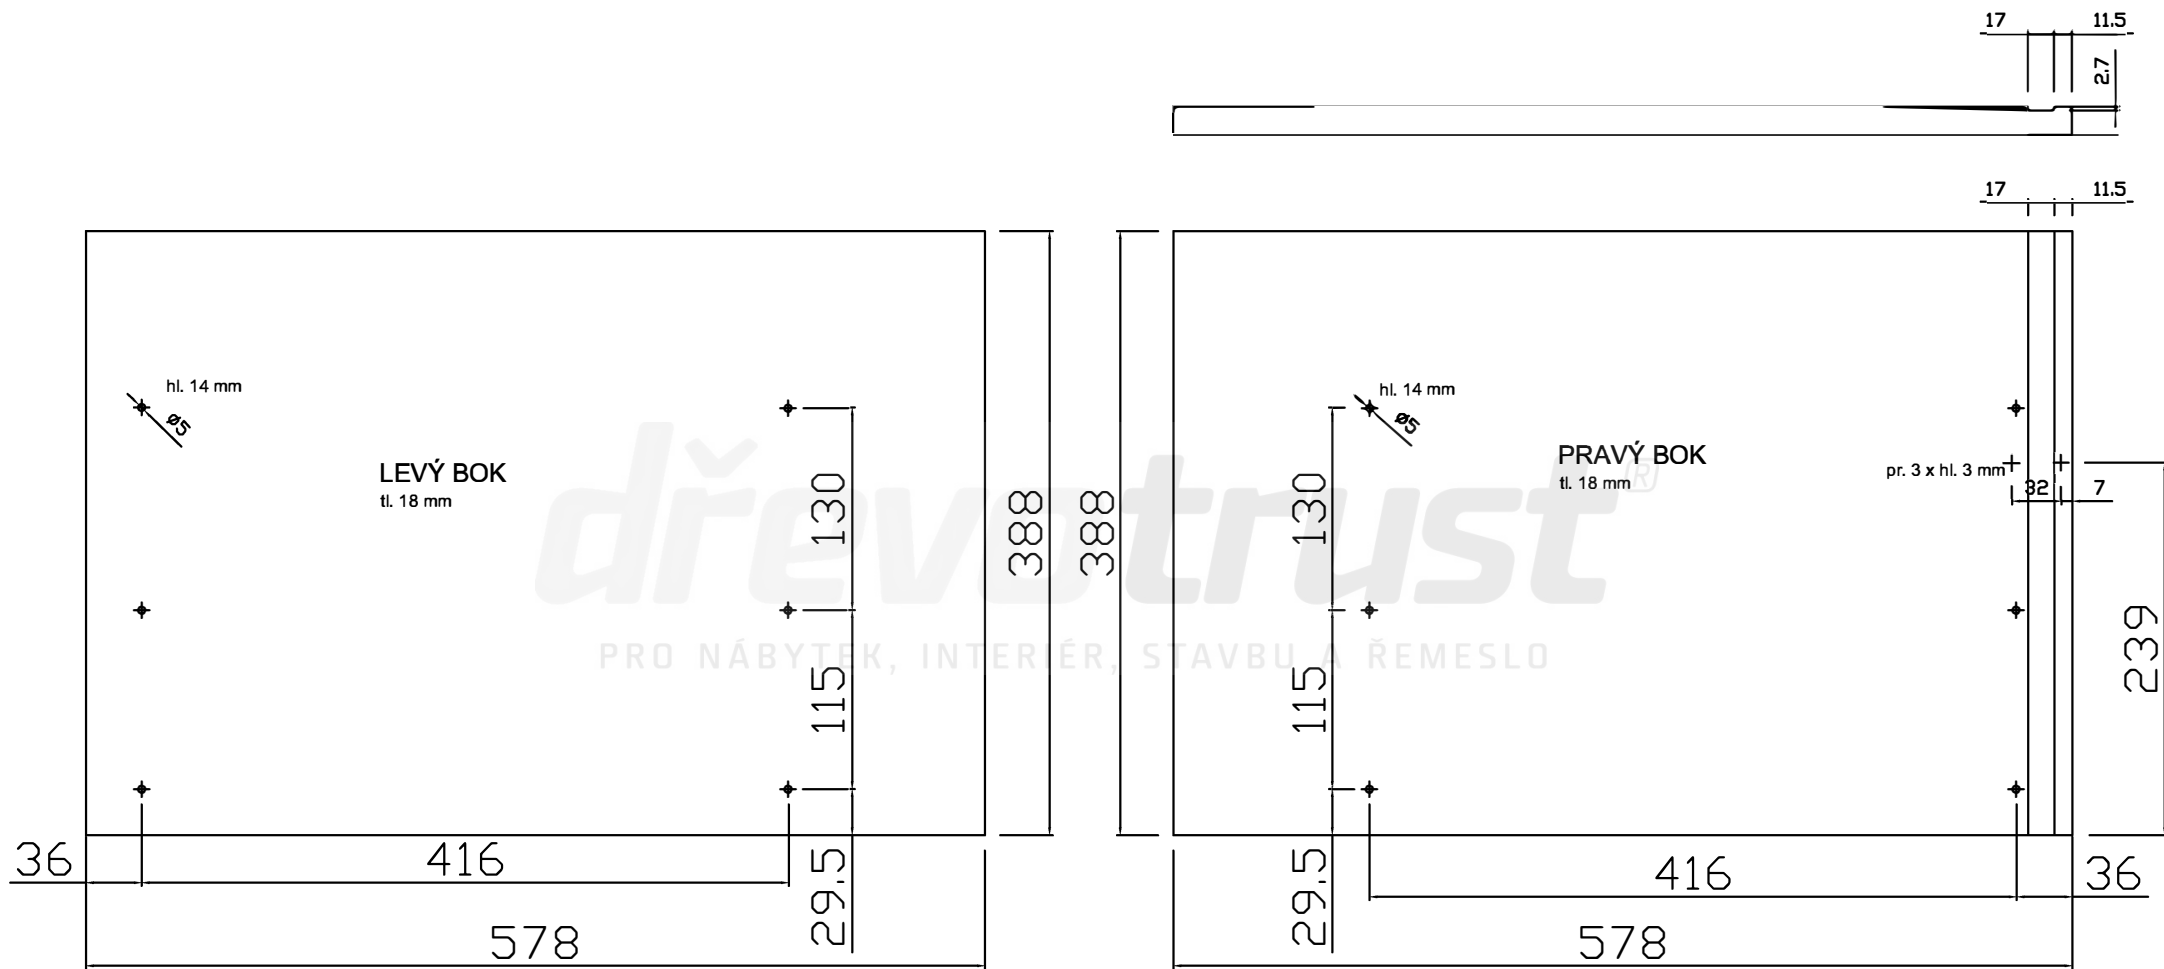

Kontejnerový set, 3 zásuvky, plnovýsuv
Kód produktu: 788749

dřevotrust[®]
PRO NÁBYTEK, INTERIÉR, STAVBU A ŘEMESLO

ZKM3S_P

zamykací tyč
LBM3s

ZKM3S_P

ZKM3S_P

HORNÍ ČELO ZÁSUVKY

tl. 18 mm

PROSTŘEDNÍ ČELO ZÁSUVKY

tl. 18 mm

SPODNÍ ČELO ZÁSUVKY

tl. 18 mm

ZKM3S_P