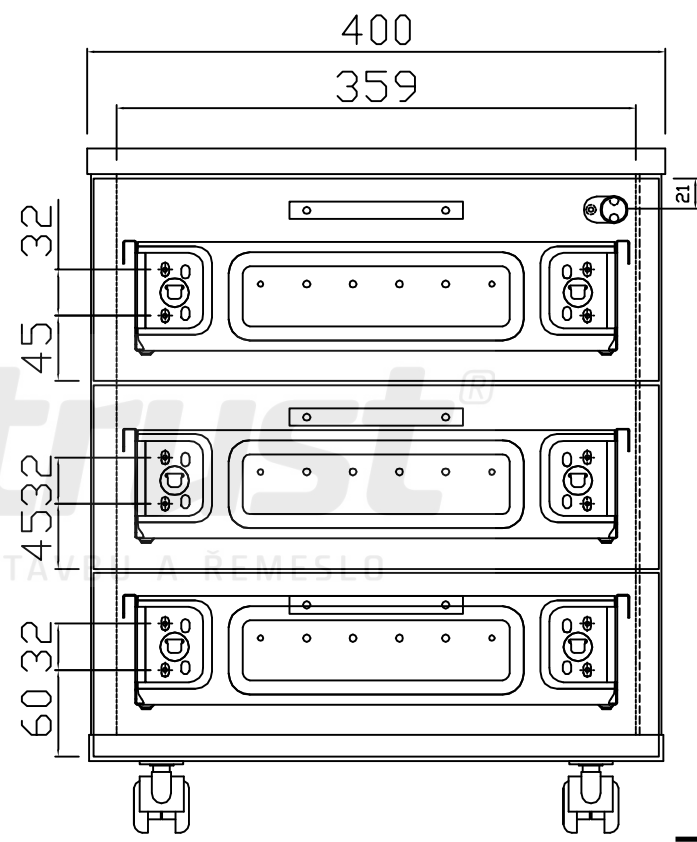

Kontejnerový set, 3 zásuvky, plnovýsuv
Kód produktu: 788749

dřevotrust[®]
PRO NÁBYTEK, INTERIÉR, STAVBU A ŘEMESLO

ZKM3S_P

zamykací tyč
LBM3s

ZKM3S_P

ZKM3S_P

HORNÍ ČELO ZÁSUVKY

tl. 18 mm

PROSTŘEDNÍ ČELO ZÁSUVKY

tl. 18 mm

SPODNÍ ČELO ZÁSUVKY

tl. 18 mm

ZKM3S_P