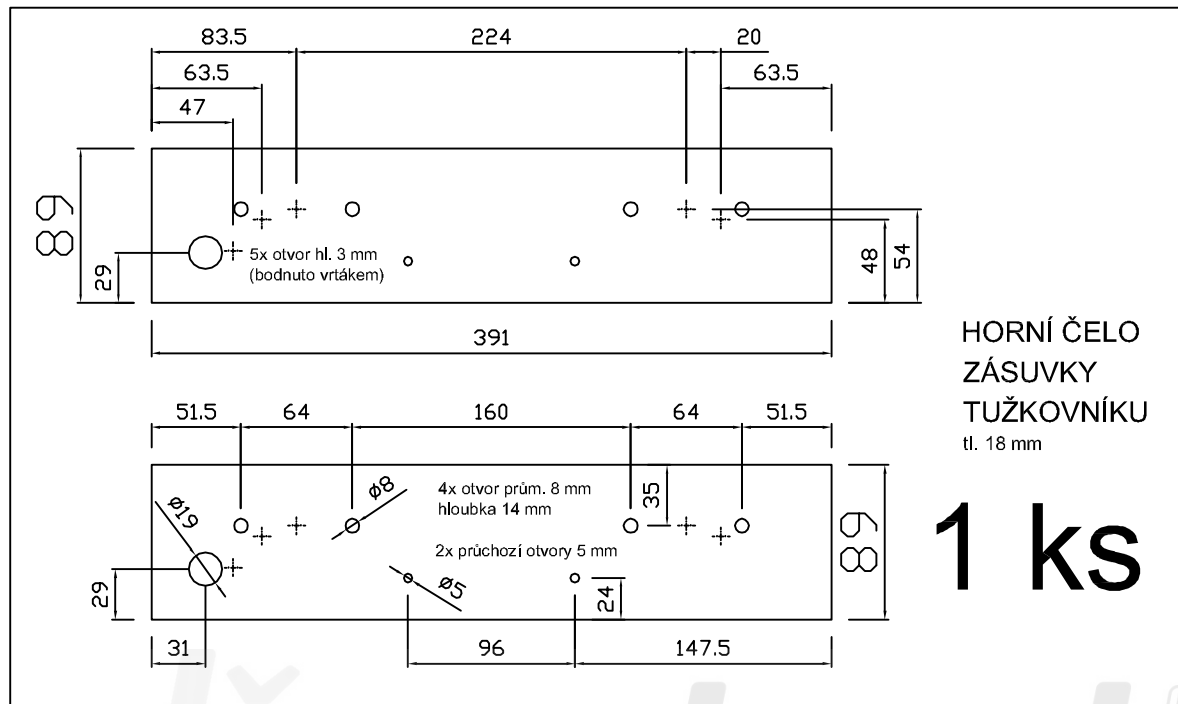

Kontejnerový set, tužkovník + 3 zásuvky, částečný výsuv
Kód produktu: 788756

ZKMT3_C

Zamykací tyč LBM3P

pro zámek se zdvihem 12 mm

Tento plech nedotahovat, aby měl volnost v pohybu

ZKMT3_C

ZKMT3_C

HORNÍ ČELO
ZÁSUVKY
TUŽKOVNÍKU
tl. 18 mm

1 ks

ČELO ZÁSUVKY
POD TUŽKOVNÍKEM
tl. 18 mm

1 ks

SPODNÍ DVĚ ČELA
ZÁSUVEK
tl. 18 mm

1 ks

ZKMT3_C