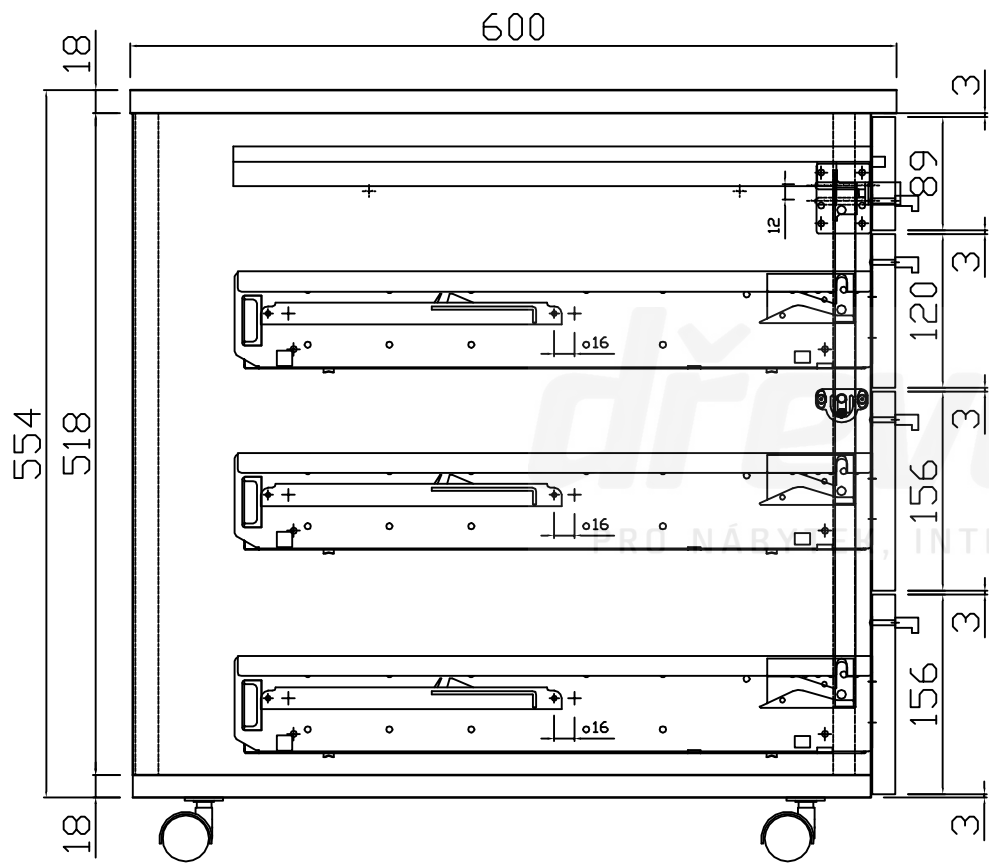

Kontejnerový set, tužkovník + 3 zásuvky, částečný výsuv
Kód produktu: 788756

ZKMT3_C

Zamykací tyč LBM3P

pro zámek se zdvihem 12 mm

Tento plech nedotahovat, aby měl volnost v pohybu

ZKMT3_C

ZKMT3_C

HORNÍ ČELO
ZÁSUVKY
TUŽKOVNÍKU
tl. 18 mm

1 ks

ČELO ZÁSUVKY
POD TUŽKOVNÍKEM
tl. 18 mm

1 ks

SPODNÍ DVĚ ČELA
ZÁSUVEK
tl. 18 mm

1 ks

ZKMT3_C