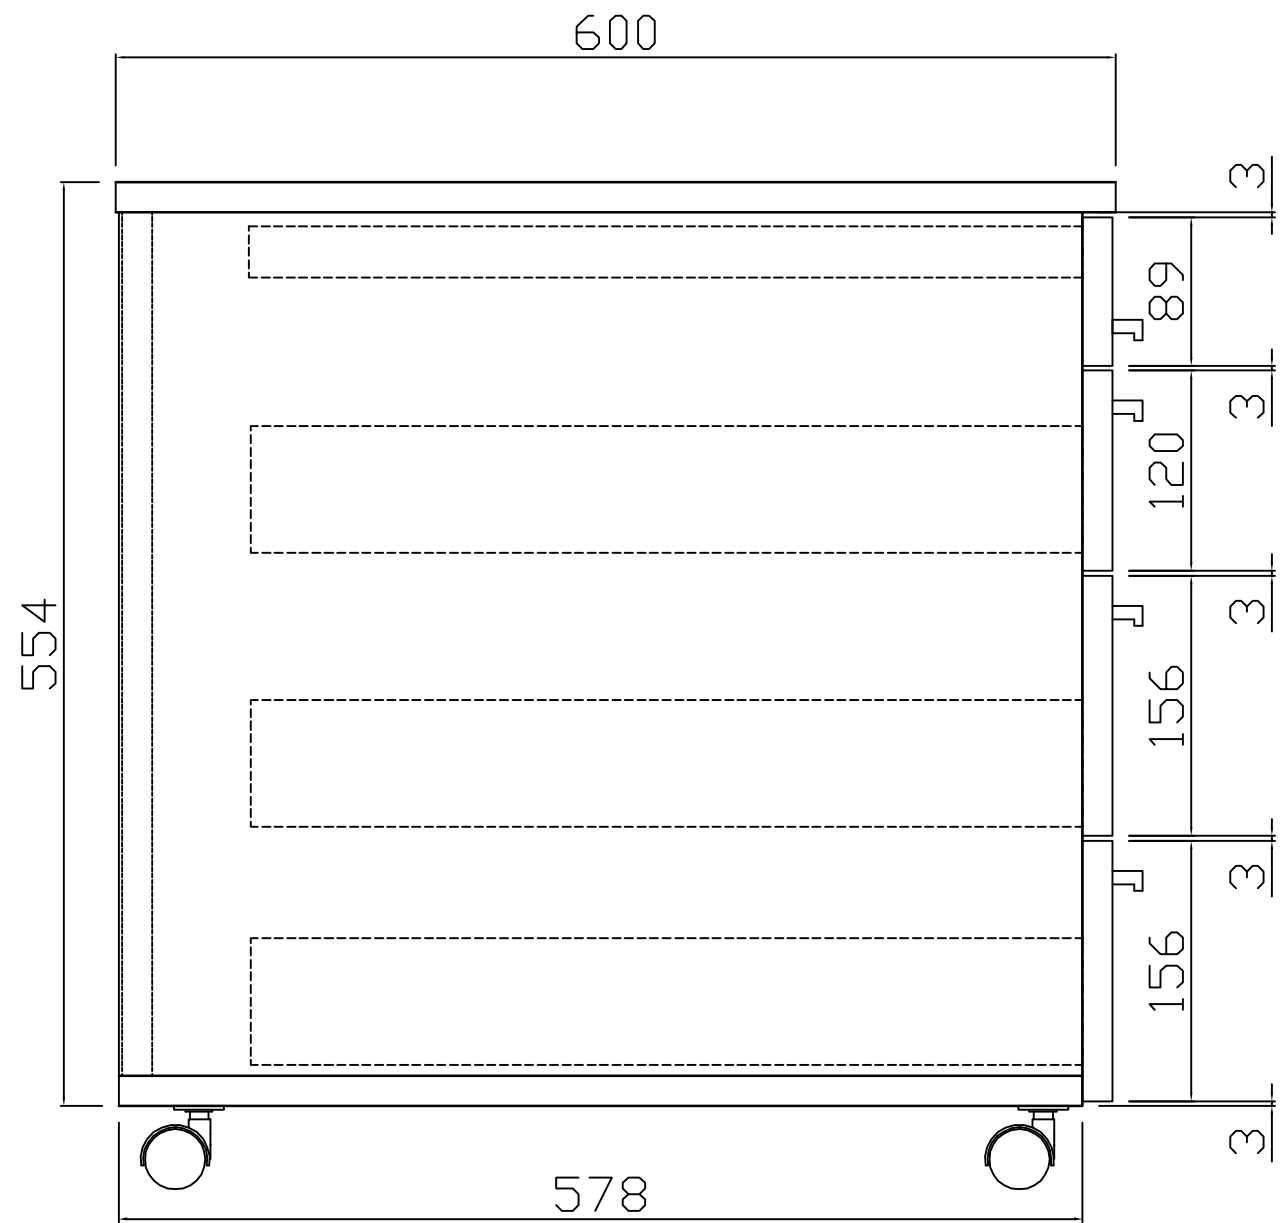

Kontejnerový set, tužkovník + 3 zásuvky, částečný výsuv
Kód produktu: 788756

ZKMT3_C

Zamykací tyč LBM3P

pro zámek se zdvihem 12 mm

Tento plech nedotahovat, aby měl volnost v pohybu

ZKMT3_C

ZKMT3_C

HORNÍ ČELO
ZÁSUVKY
TUŽKOVNÍKU
tl. 18 mm

1 ks

ČELO ZÁSUVKY
POD TUŽKOVNÍKEM
tl. 18 mm

1 ks

SPODNÍ DVĚ ČELA
ZÁSUVEK
tl. 18 mm

1 ks

ZKMT3_C