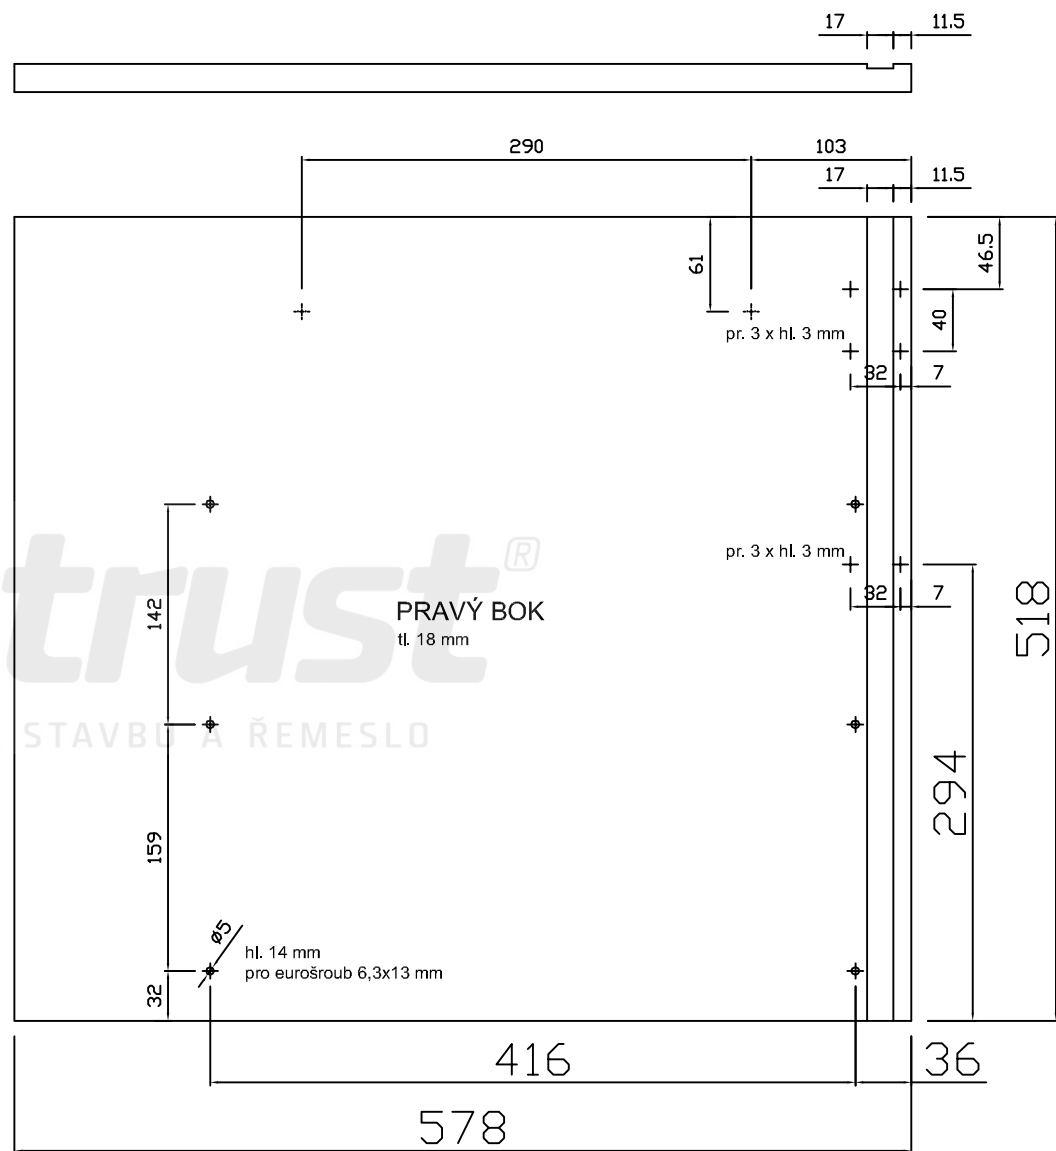

Kontejnerový set, tužkovník + 3 zásuvky, částečný výsuv
Kód produktu: 788756

ZKMT3_C

Zamykací tyč LBM3P

pro zámek se zdvihem 12 mm

Tento plech nedotahovat, aby měl volnost v pohybu

ZKMT3_C

ZKMT3_C

HORNÍ ČELO
ZÁSUVKY
TUŽKOVNÍKU
tl. 18 mm

1 ks

ČELO ZÁSUVKY
POD TUŽKOVNÍKEM
tl. 18 mm

1 ks

SPODNÍ DVĚ ČELA
ZÁSUVEK
tl. 18 mm

1 ks

ZKMT3_C