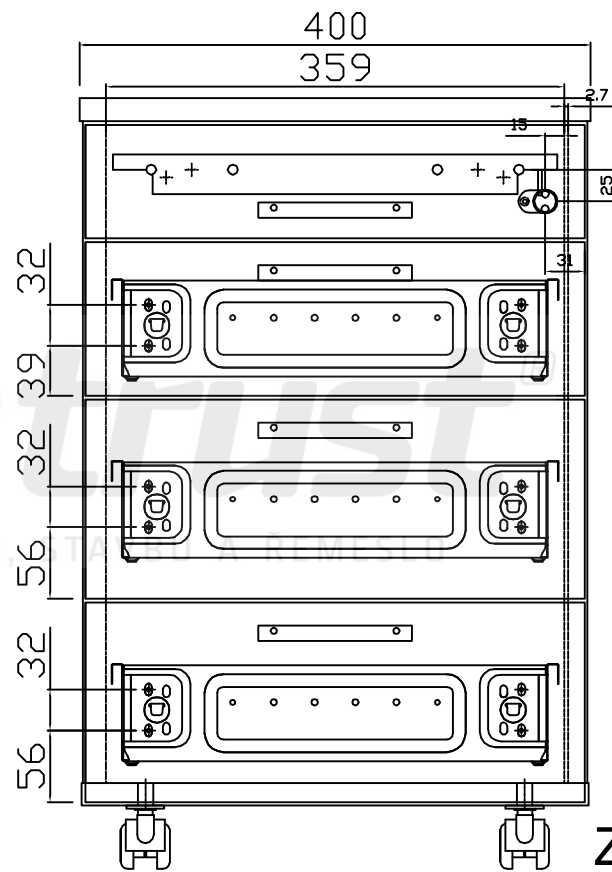

Kontejnerový set, tužkovník + 3 zásuvky, částečný výsuv
Kód produktu: 788756

ZKMT3_C

Zamykací tyč LBM3P

pro zámek se zdvihem 12 mm

Tento plech nedotahovat, aby měl volnost v pohybu

ZKMT3_C

ZKMT3_C

HORNÍ ČELO
ZÁSUVKY
TUŽKOVNÍKU
tl. 18 mm

1 ks

ČELO ZÁSUVKY
POD TUŽKOVNÍKEM
tl. 18 mm

1 ks

SPODNÍ DVĚ ČELA
ZÁSUVEK
tl. 18 mm

1 ks

ZKMT3_C