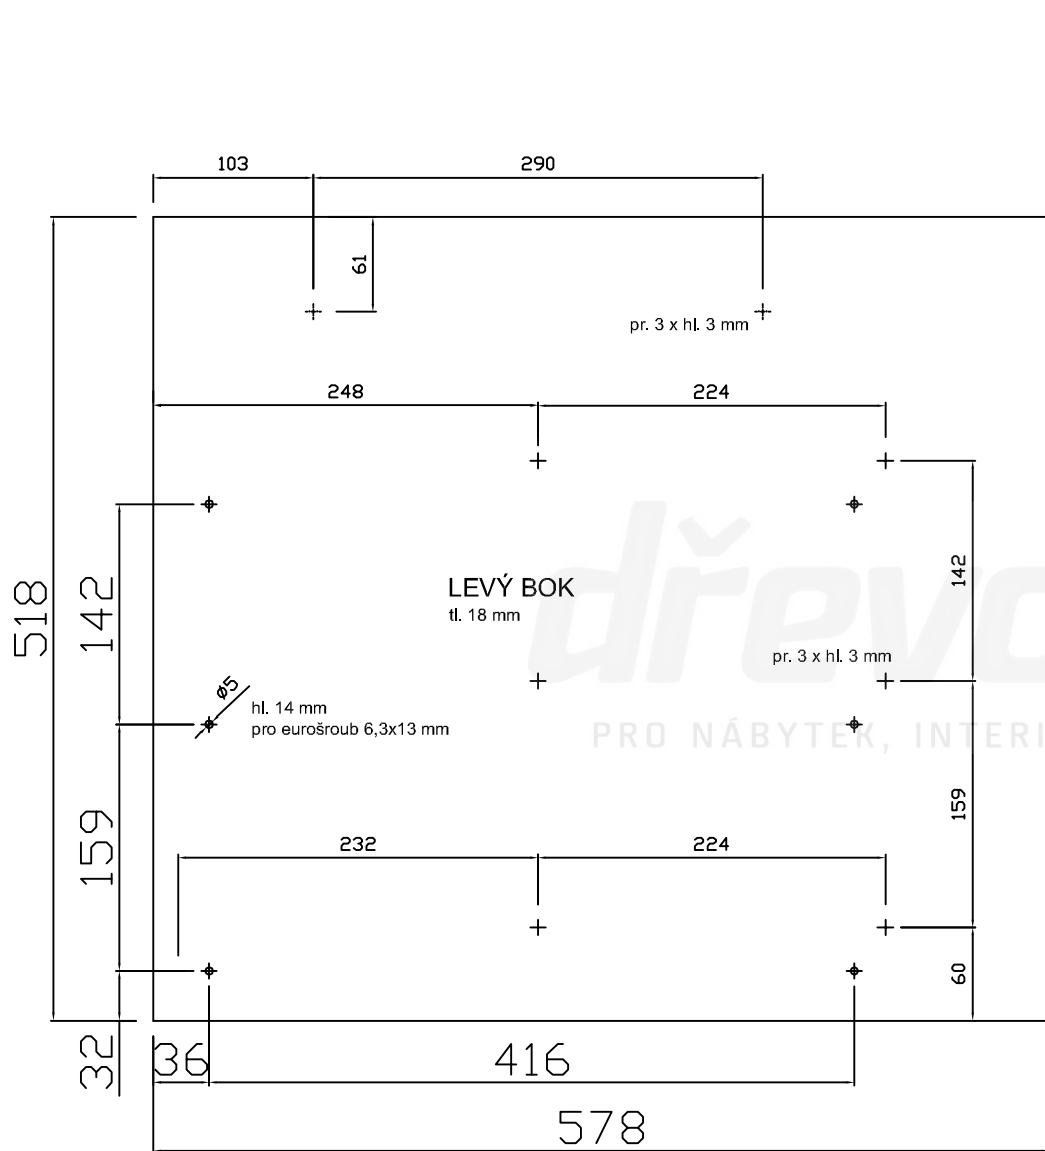

Kontejnerový set, tužkovník + 3 zásuvky, částečný výsuv
Kód produktu: 788756

ZKMT3_C

Zamykací tyč LBM3P

pro zámek se zdvihem 12 mm

Tento plech nedotahovat, aby měl volnost v pohybu

ZKMT3_C

ZKMT3_C

HORNÍ ČELO
ZÁSUVKY
TUŽKOVNÍKU
tl. 18 mm

1 ks

ČELO ZÁSUVKY
POD TUŽKOVNÍKEM
tl. 18 mm

1 ks

SPODNÍ DVĚ ČELA
ZÁSUVEK
tl. 18 mm

1 ks

ZKMT3_C