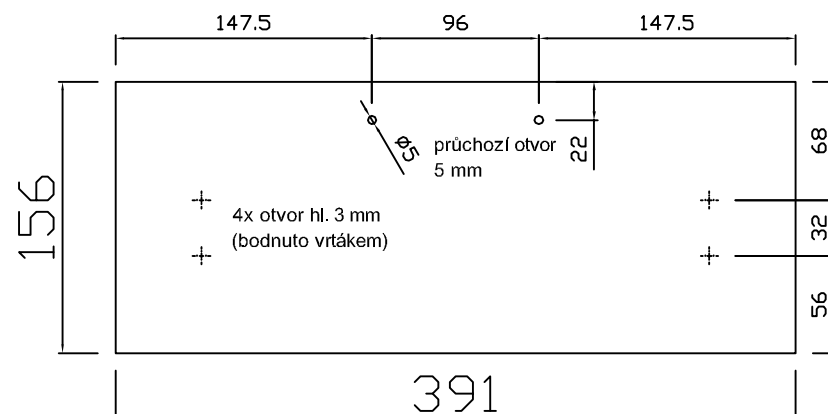

Kontejnerový set, tužkovník + 3 zásuvky, částečný výsuv
Kód produktu: 788756

ZKMT3_C

Zamykací tyč LBM3P

pro zámek se zdvihem 12 mm

Tento plech nedotahovat, aby měl volnost v pohybu

ZKMT3_C

ZKMT3_C

HORNÍ ČELO
ZÁSUVKY
TUŽKOVNÍKU
tl. 18 mm

1 ks

ČELO ZÁSUVKY
POD TUŽKOVNÍKEM
tl. 18 mm

1 ks

SPODNÍ DVĚ ČELA
ZÁSUVEK
tl. 18 mm

1 ks

ZKMT3_C