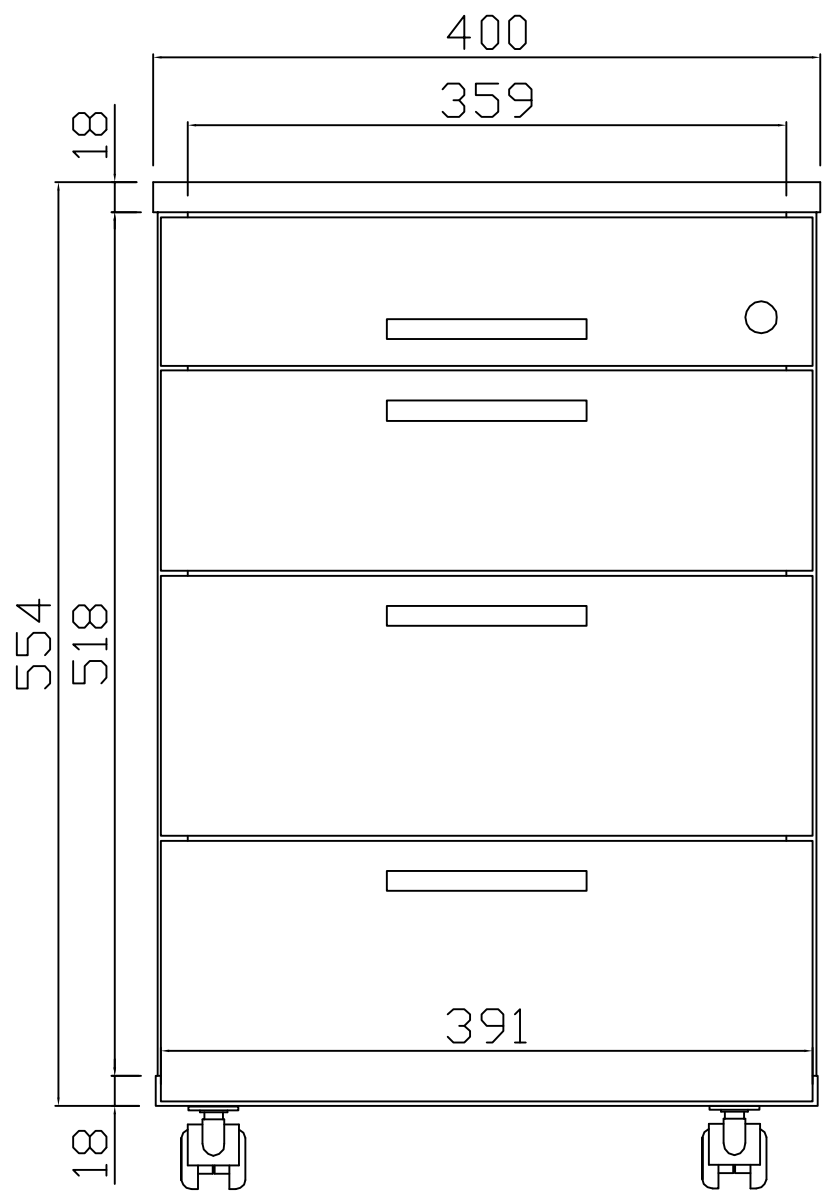

Kontejnerový set, tužkovník + 3 zásuvky, částečný výsuv
Kód produktu: 788756

ZKMT3_C

Zamykací tyč LBM3P

pro zámek se zdvihem 12 mm

Tento plech nedotahovat, aby měl volnost v pohybu

ZKMT3_C

ZKMT3_C

HORNÍ ČELO
ZÁSUVKY
TUŽKOVNÍKU
tl. 18 mm

1 ks

ČELO ZÁSUVKY
POD TUŽKOVNÍKEM
tl. 18 mm

1 ks

SPODNÍ DVĚ ČELA
ZÁSUVEK
tl. 18 mm

1 ks

ZKMT3_C