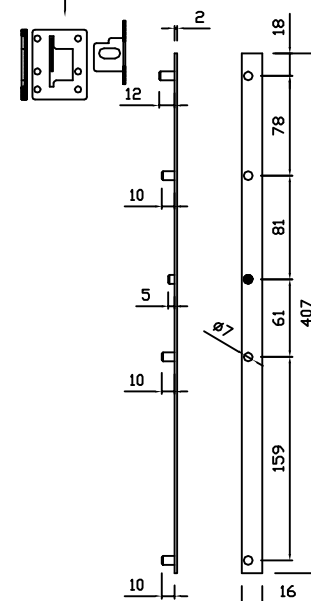

Kontejnerový set, tužkovník + 3 zásuvky, částečný výsuv
Kód produktu: 788756

ZKMT3_C

Zamykací tyč LBM3P

pro zámek se zdvihem 12 mm

Tento plech nedotahovat, aby měl volnost v pohybu

ZKMT3_C

ZKMT3_C

HORNÍ ČELO
ZÁSUVKY
TUŽKOVNÍKU
tl. 18 mm

1 ks

ČELO ZÁSUVKY
POD TUŽKOVNÍKEM
tl. 18 mm

1 ks

SPODNÍ DVĚ ČELA
ZÁSUVEK
tl. 18 mm

1 ks

ZKMT3_C