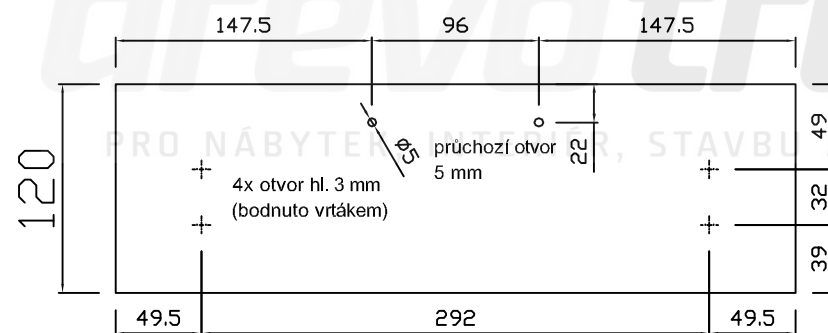

Kontejnerový set, tužkovník + 3 zásuvky, částečný výsuv
Kód produktu: 788756

ZKMT3_C

Zamykací tyč LBM3P

pro zámek se zdvihem 12 mm

Tento plech nedotahovat, aby měl volnost v pohybu

ZKMT3_C

ZKMT3_C

HORNÍ ČELO
ZÁSUVKY
TUŽKOVNÍKU
tl. 18 mm

1 ks

ČELO ZÁSUVKY
POD TUŽKOVNÍKEM
tl. 18 mm

1 ks

SPODNÍ DVĚ ČELA
ZÁSUVEK
tl. 18 mm

1 ks

ZKMT3_C