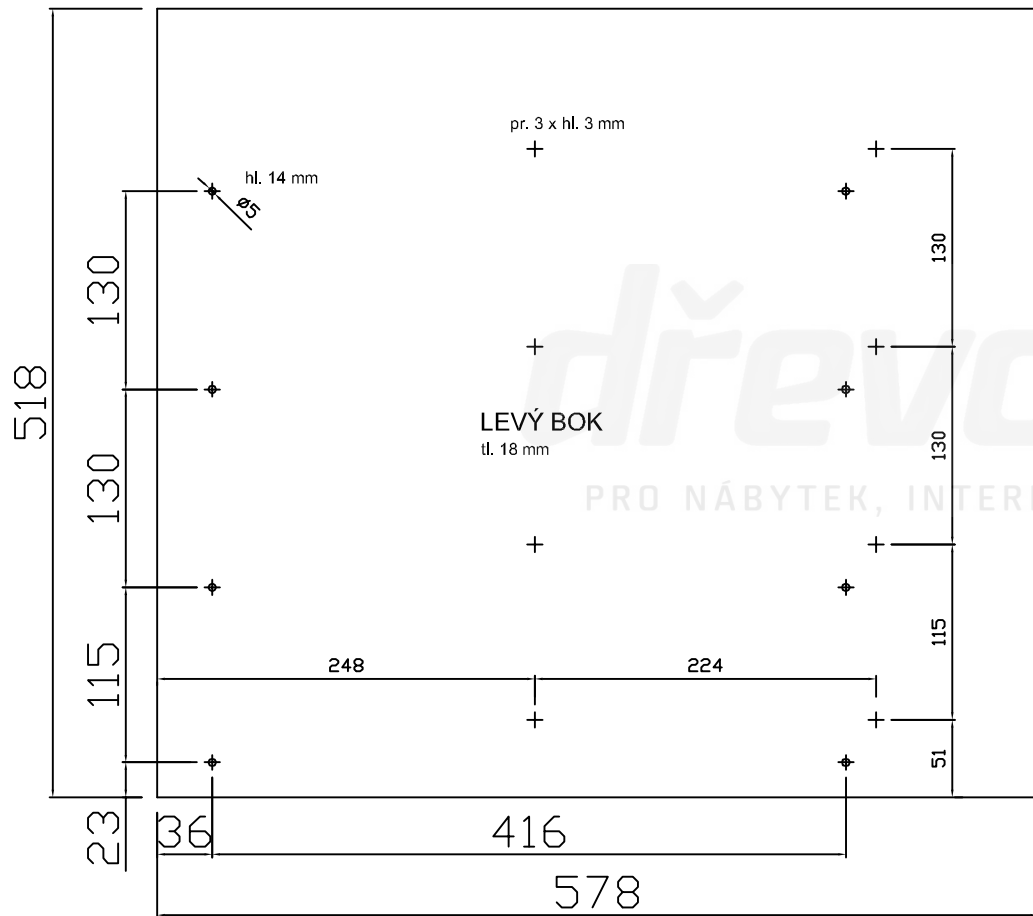

Kontejnerový set, 4 zásuvky, částečný výsuv  
Kód produktu: 788752

ZKM4\_C

**zamykací tyč LBM4**  
pro zámek se zdvihem 12 mm

**ZKM4\_C**

ZKM4\_C

HORNÍ ČELO  
ZÁSUVKY  
tl. 18 mm

1 ks

PROSTŘEDNÍ  
ČELA ZÁSUVK  
... 2x  
tl. 18 mm

2 ks

SPODNÍ ČELO  
ZÁSUVKY  
tl. 18 mm

1 ks

ZKM4\_C