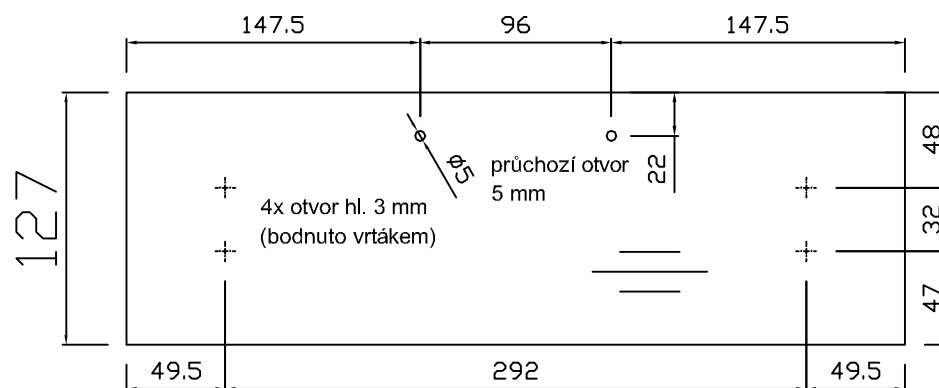

Kontejnerový set, 4 zásuvky, částečný výsuv  
Kód produktu: 788752

ZKM4\_C

**zamykací tyč LBM4**  
pro zámek se zdvihem 12 mm

**ZKM4\_C**

ZKM4\_C

HORNÍ ČELO  
ZÁSUVKY  
tl. 18 mm

1 ks

PROSTŘEDNÍ  
ČELA ZÁSUVK  
... 2x  
tl. 18 mm

2 ks

SPODNÍ ČELO  
ZÁSUVKY  
tl. 18 mm

1 ks

ZKM4\_C