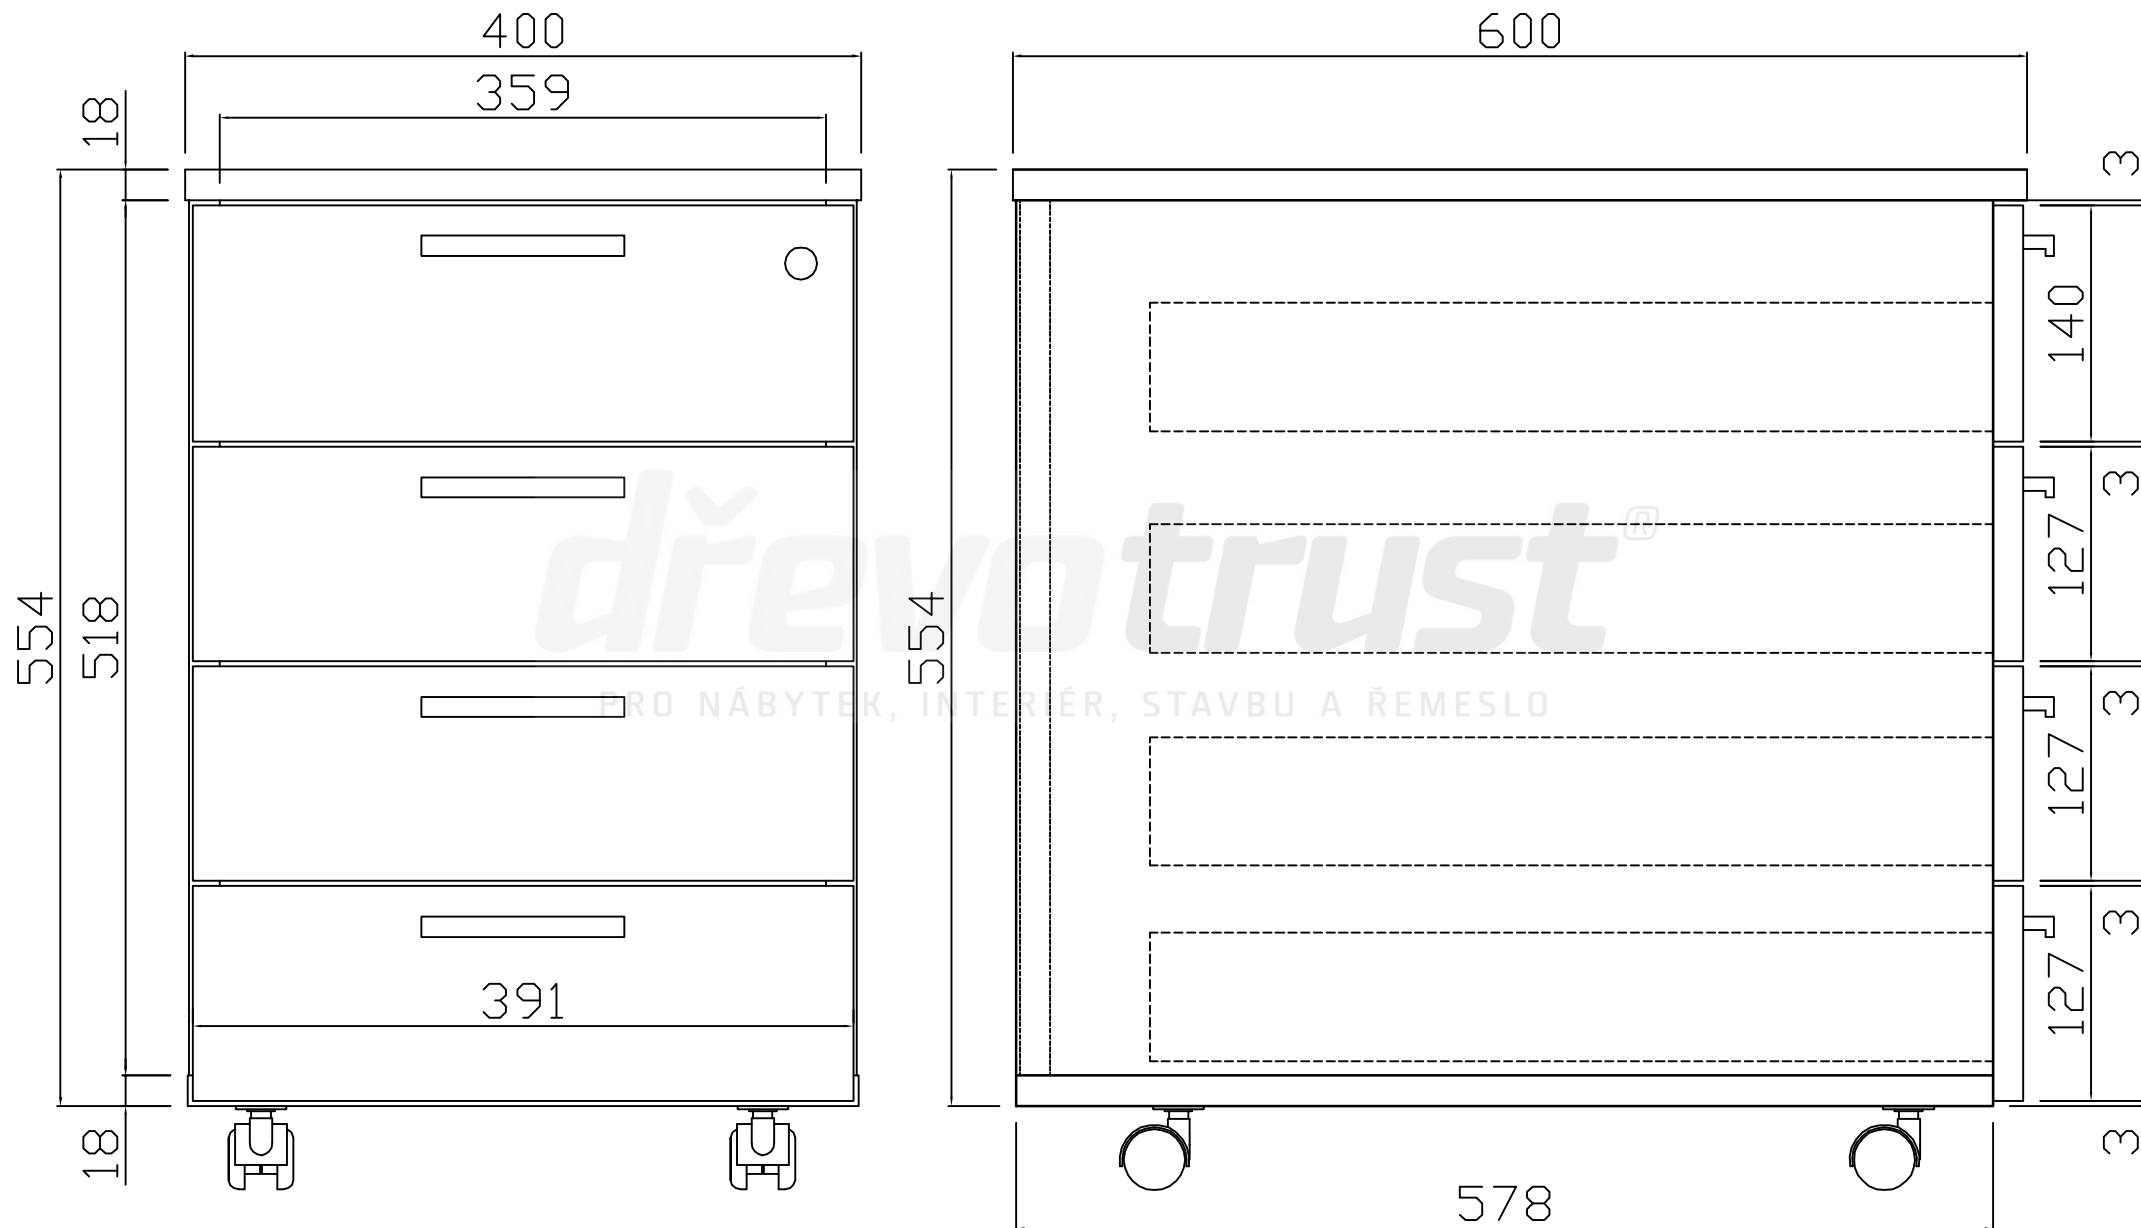

Kontejnerový set, 4 zásuvky, částečný výsuv  
Kód produktu: 788752

ZKM4\_C

**zamykací tyč LBM4**  
pro zámek se zdvihem 12 mm

**ZKM4\_C**

ZKM4\_C

HORNÍ ČELO  
ZÁSUVKY  
tl. 18 mm

1 ks

PROSTŘEDNÍ  
ČELA ZÁSUVK  
... 2x  
tl. 18 mm

2 ks

SPODNÍ ČELO  
ZÁSUVKY  
tl. 18 mm

1 ks

ZKM4\_C