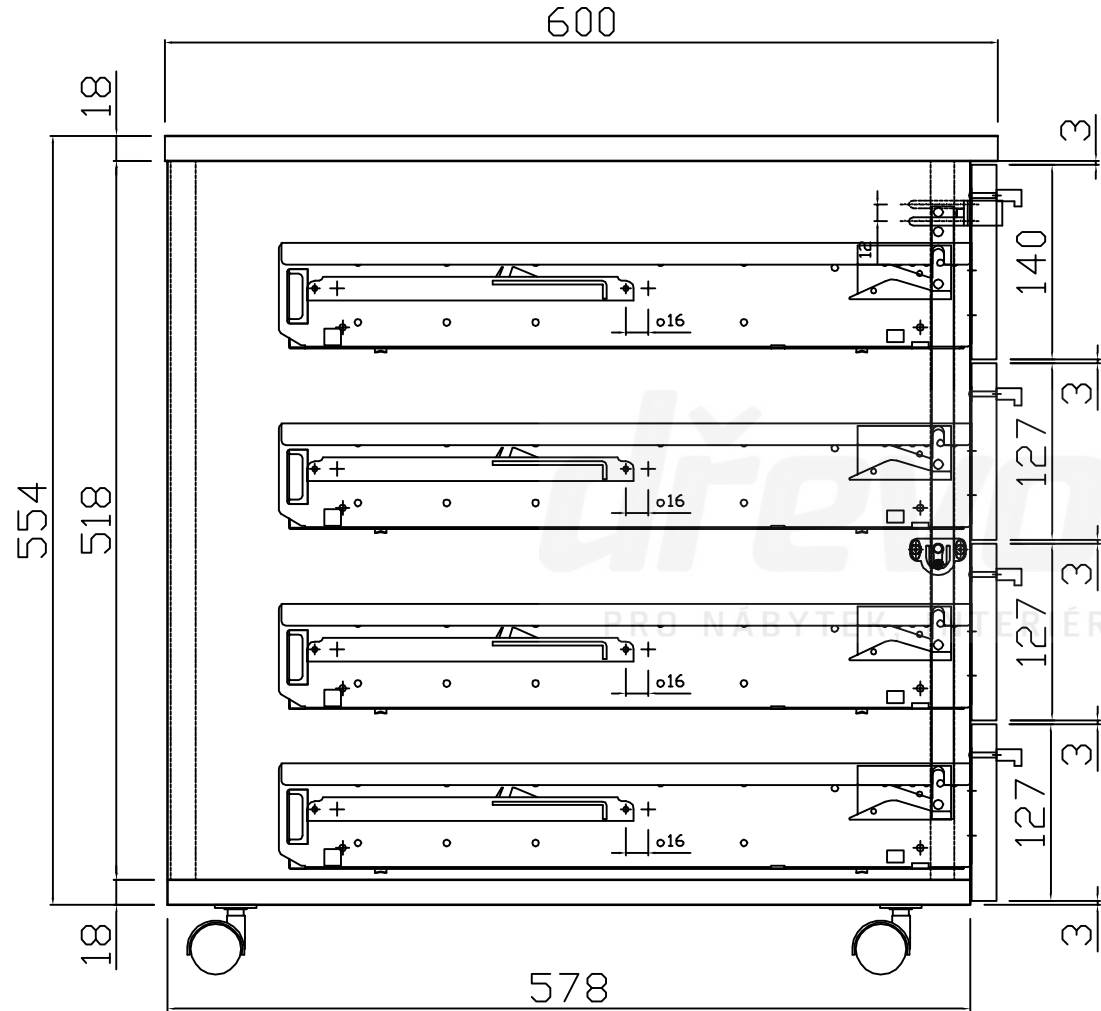

Kontejnerový set, 4 zásuvky, částečný výsuv  
Kód produktu: 788752

ZKM4\_C

**zamykací tyč LBM4**  
pro zámek se zdvihem 12 mm

**ZKM4\_C**

ZKM4\_C

HORNÍ ČELO  
ZÁSUVKY  
tl. 18 mm

1 ks

PROSTŘEDNÍ  
ČELA ZÁSUVK  
... 2x  
tl. 18 mm

2 ks

SPODNÍ ČELO  
ZÁSUVKY  
tl. 18 mm

1 ks

ZKM4\_C