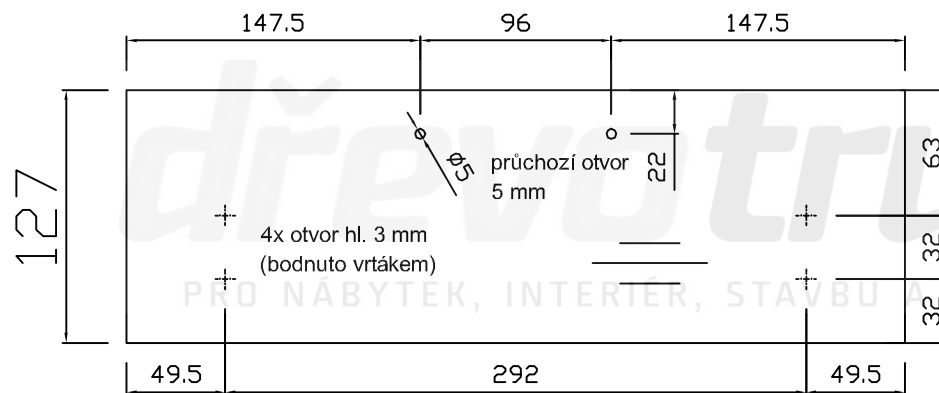

Kontejnerový set, 4 zásuvky, částečný výsuv  
Kód produktu: 788752

ZKM4\_C

**zamykací tyč LBM4**  
pro zámek se zdvihem 12 mm

**ZKM4\_C**

ZKM4\_C

HORNÍ ČELO  
ZÁSUVKY  
tl. 18 mm

1 ks

PROSTŘEDNÍ  
ČELA ZÁSUVK  
... 2x  
tl. 18 mm

2 ks

SPODNÍ ČELO  
ZÁSUVKY  
tl. 18 mm

1 ks

ZKM4\_C