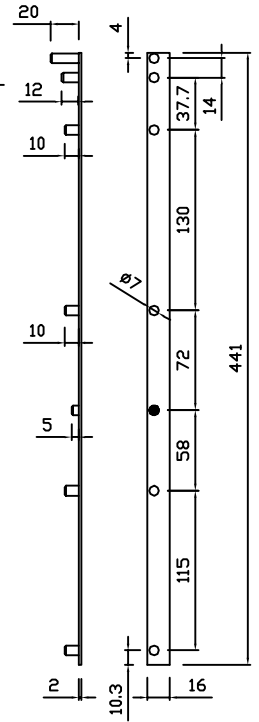

Kontejnerový set, 4 zásuvky, částečný výsuv  
Kód produktu: 788752

ZKM4\_C

**zamykací tyč LBM4**  
pro zámek se zdvihem 12 mm

**ZKM4\_C**

ZKM4\_C

HORNÍ ČELO  
ZÁSUVKY  
tl. 18 mm

1 ks

PROSTŘEDNÍ  
ČELA ZÁSUVK  
... 2x  
tl. 18 mm

2 ks

SPODNÍ ČELO  
ZÁSUVKY  
tl. 18 mm

1 ks

ZKM4\_C