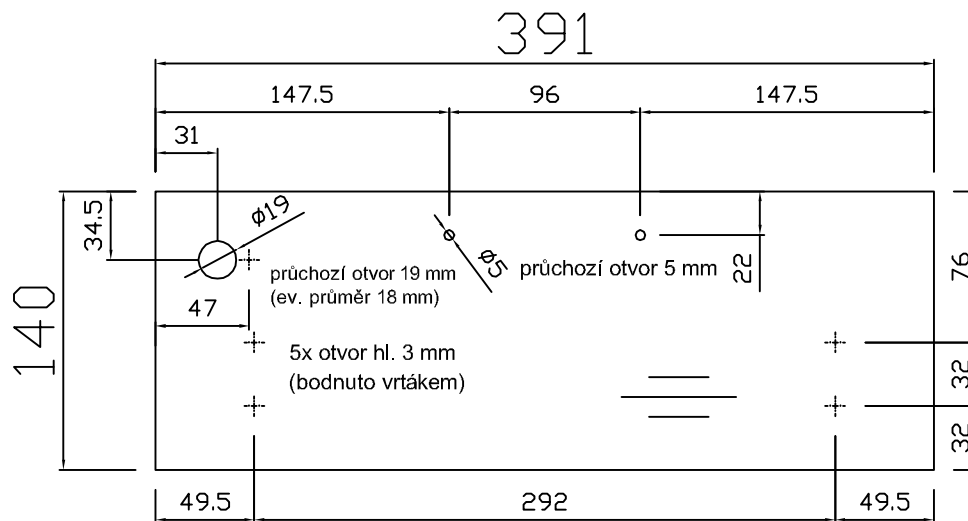

Kontejnerový set, 4 zásuvky, částečný výsuv  
Kód produktu: 788752

ZKM4\_C

**zamykací tyč LBM4**  
pro zámek se zdvihem 12 mm

**ZKM4\_C**

ZKM4\_C

HORNÍ ČELO  
ZÁSUVKY  
tl. 18 mm

1 ks

PROSTŘEDNÍ  
ČELA ZÁSUVK  
... 2x  
tl. 18 mm

2 ks

SPODNÍ ČELO  
ZÁSUVKY  
tl. 18 mm

1 ks

ZKM4\_C