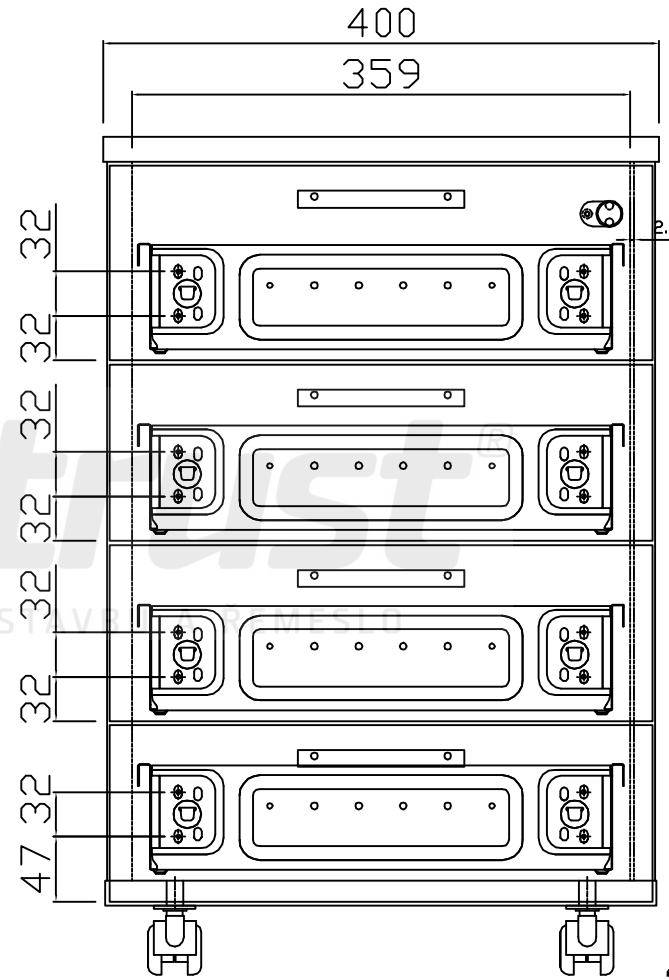

Kontejnerový set, 4 zásuvky, částečný výsuv  
Kód produktu: 788752

ZKM4\_C

**zamykací tyč LBM4**  
pro zámek se zdvihem 12 mm

**ZKM4\_C**

ZKM4\_C

HORNÍ ČELO  
ZÁSUVKY  
tl. 18 mm

1 ks

PROSTŘEDNÍ  
ČELA ZÁSUVK  
... 2x  
tl. 18 mm

2 ks

SPODNÍ ČELO  
ZÁSUVKY  
tl. 18 mm

1 ks

ZKM4\_C