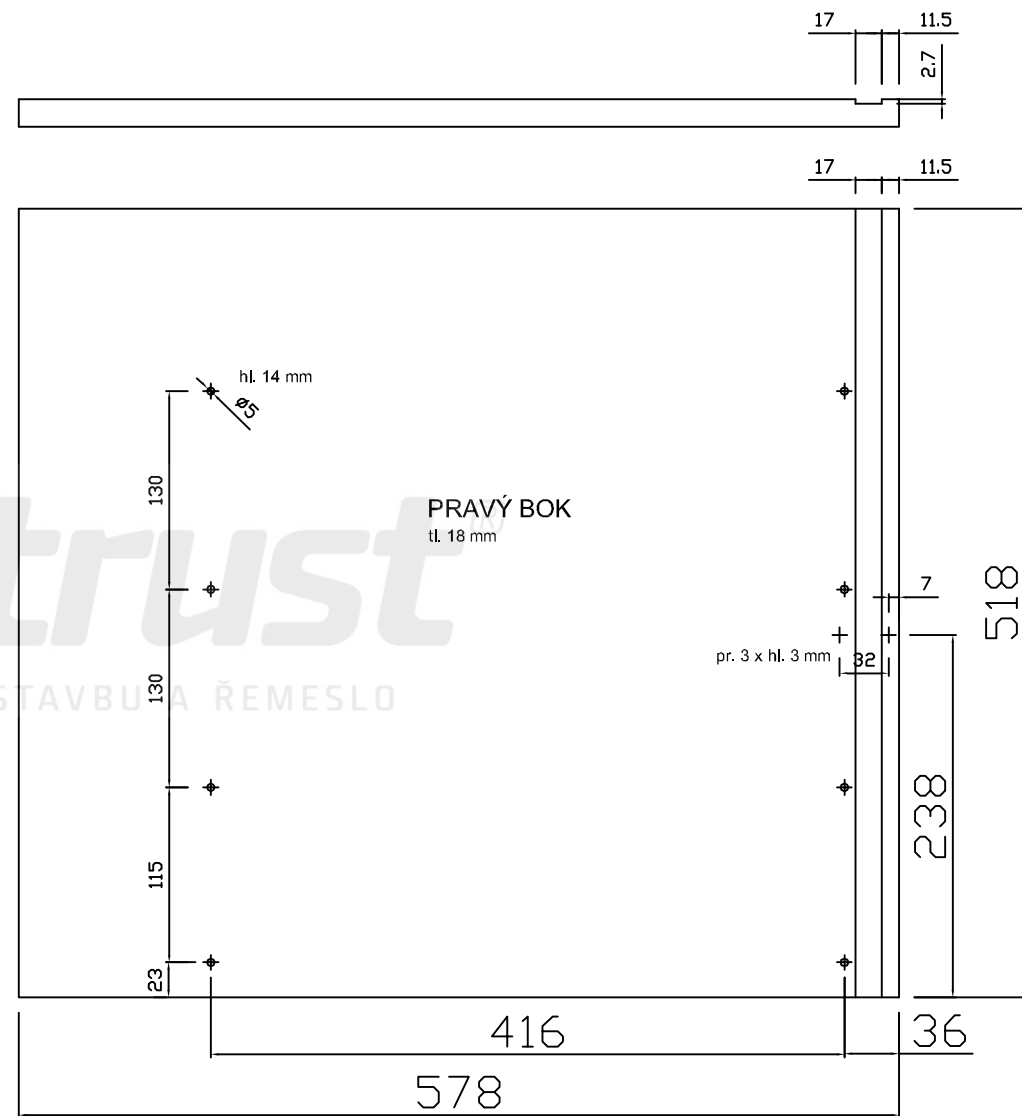

Kontejnerový set, 4 zásuvky, částečný výsuv  
Kód produktu: 788752

ZKM4\_C

**zamykací tyč LBM4**  
pro zámek se zdvihem 12 mm

**ZKM4\_C**

ZKM4\_C

HORNÍ ČELO  
ZÁSUVKY  
tl. 18 mm

1 ks

PROSTŘEDNÍ  
ČELA ZÁSUVK  
... 2x  
tl. 18 mm

2 ks

SPODNÍ ČELO  
ZÁSUVKY  
tl. 18 mm

1 ks

ZKM4\_C