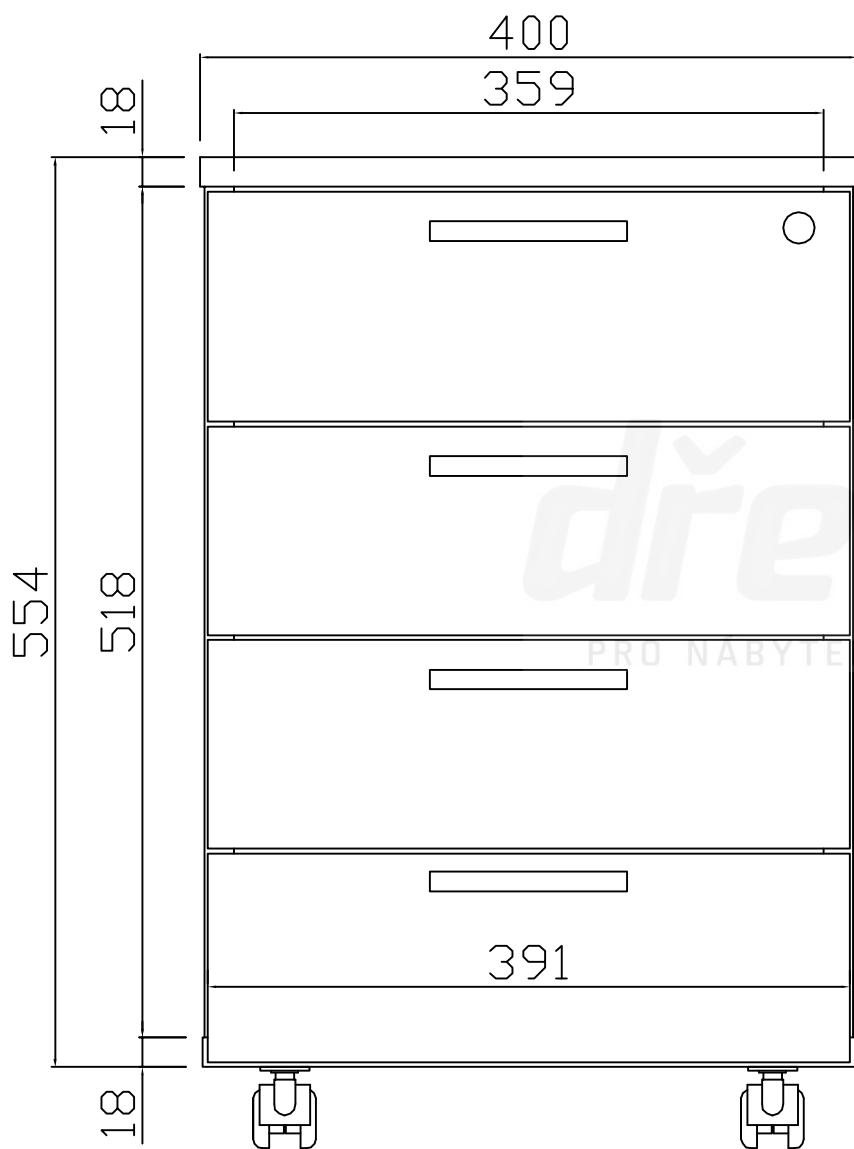

Kontejnerový set, 4 zásuvky, plnovýsuv
Kód produktu: 788753

ZKM4_P

zamykací tyč
LBM4
 pro zámek se zdvihem 12 mm

ZKM4_P

ZKM4_P

HORNÍ ČELO ZÁSUVKY

tl. 18 mm

PROSTŘEDNÍ ČELA ZÁSUVEK ... 2x

tl. 18 mm

SPODNÍ ČELO ZÁSUVKY

tl. 18 mm

ZKM4_P