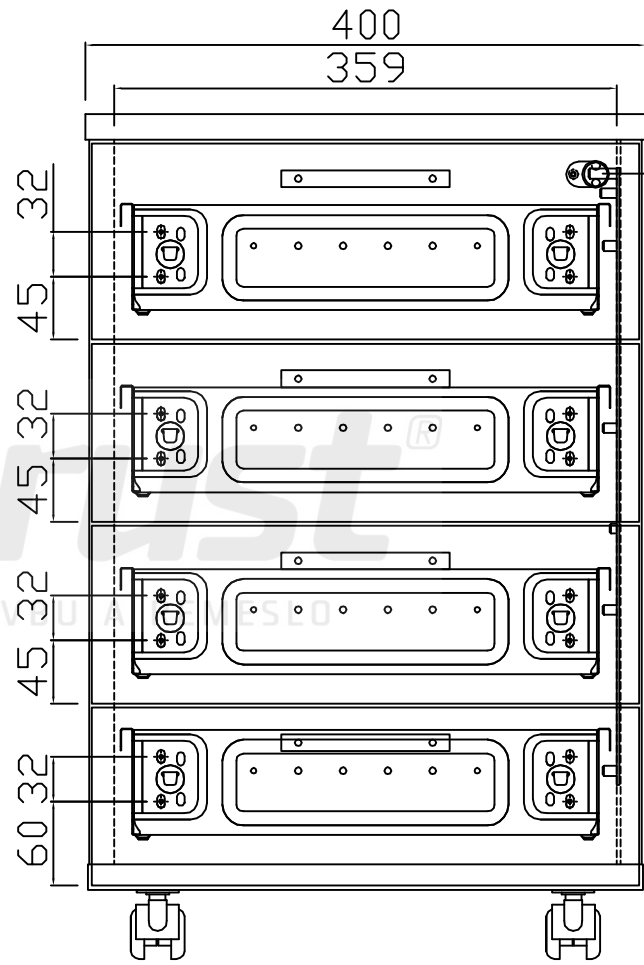

Kontejnerový set, 4 zásuvky, plnovýsuv
Kód produktu: 788753

ZKM4_P

zamykací tyč
LBM4
 pro zámek se zdvihem 12 mm

ZKM4_P

ZKM4_P

HORNÍ ČELO ZÁSUVKY

tl. 18 mm

PROSTŘEDNÍ ČELA ZÁSUVEK ... 2x

tl. 18 mm

SPODNÍ ČELO ZÁSUVKY

tl. 18 mm

ZKM4_P