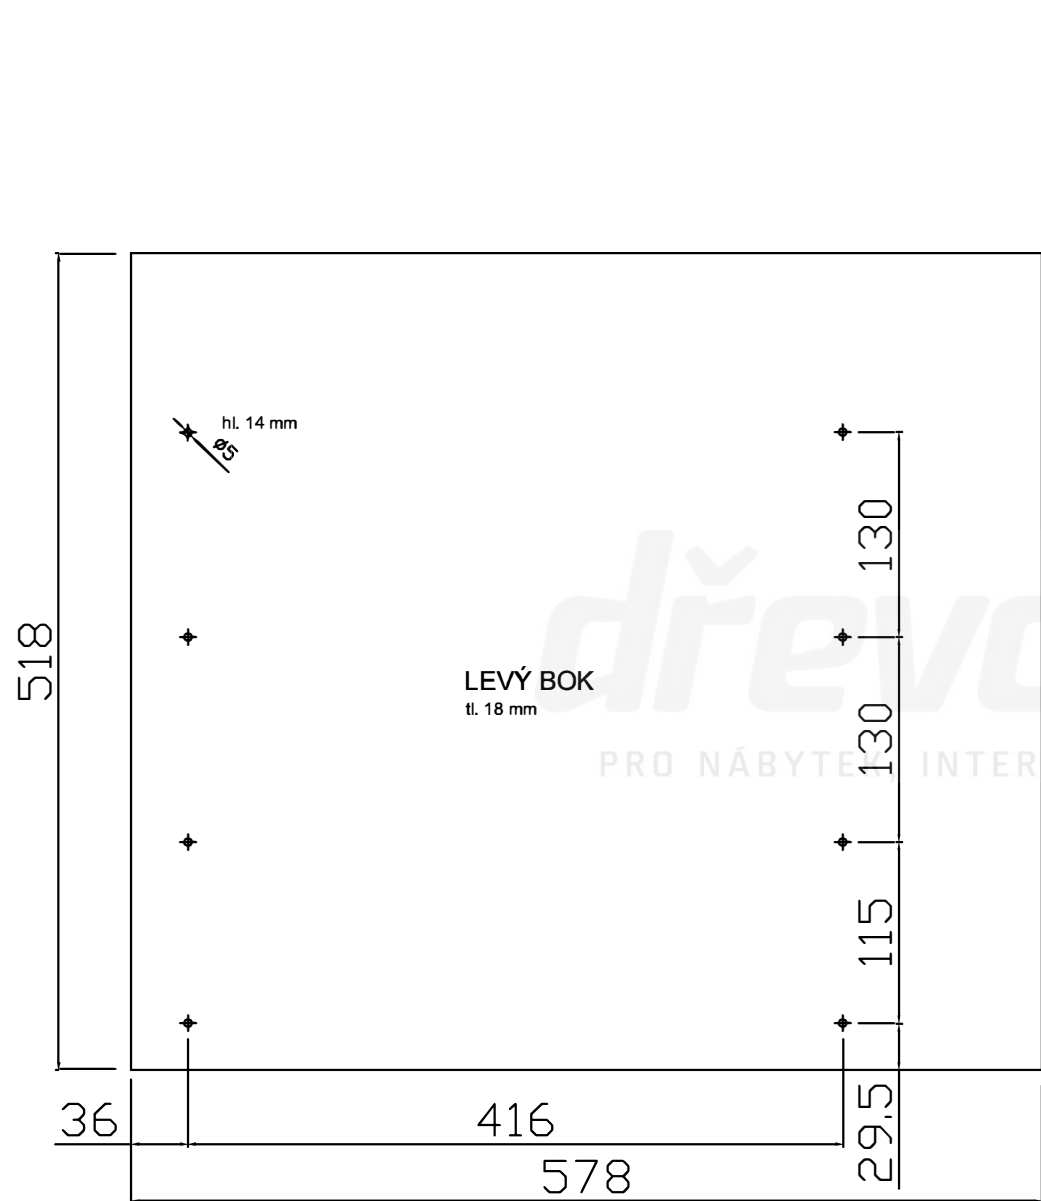

Kontejnerový set, 4 zásuvky, plnovýsuv
Kód produktu: 788753

ZKM4_P

zamykací tyč
LBM4
 pro zámek se zdvihem 12 mm

ZKM4_P

ZKM4_P

HORNÍ ČELO ZÁSUVKY

tl. 18 mm

PROSTŘEDNÍ ČELA ZÁSUVEK ... 2x

tl. 18 mm

SPODNÍ ČELO ZÁSUVKY

tl. 18 mm

ZKM4_P