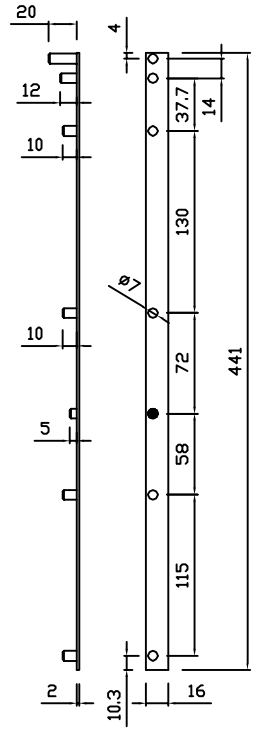

Kontejnerový set, 4 zásuvky, plnovýsuv
Kód produktu: 788753

ZKM4_P

zamykací tyč
LBM4
 pro zámek se zdvihem 12 mm

ZKM4_P

ZKM4_P

HORNÍ ČELO ZÁSUVKY

tl. 18 mm

PROSTŘEDNÍ ČELA ZÁSUVEK ... 2x

tl. 18 mm

SPODNÍ ČELO ZÁSUVKY

tl. 18 mm

ZKM4_P