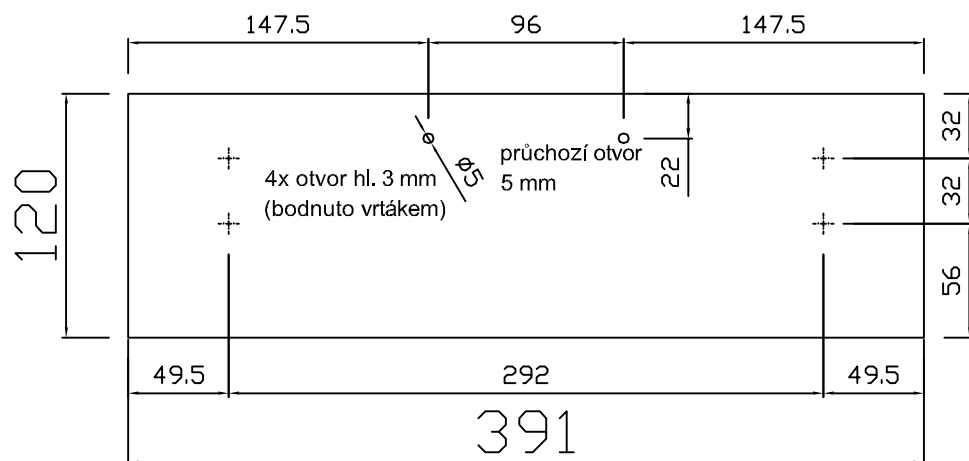

Kontejnerový set, 4 zásuvky, plnovýsuv
Kód produktu: 788753

ZKM4_P

zamykací tyč
LBM4
 pro zámek se zdvihem 12 mm

ZKM4_P

ZKM4_P

HORNÍ ČELO ZÁSUVKY

tl. 18 mm

PROSTŘEDNÍ ČELA ZÁSUVEK ... 2x

tl. 18 mm

SPODNÍ ČELO ZÁSUVKY

tl. 18 mm

ZKM4_P