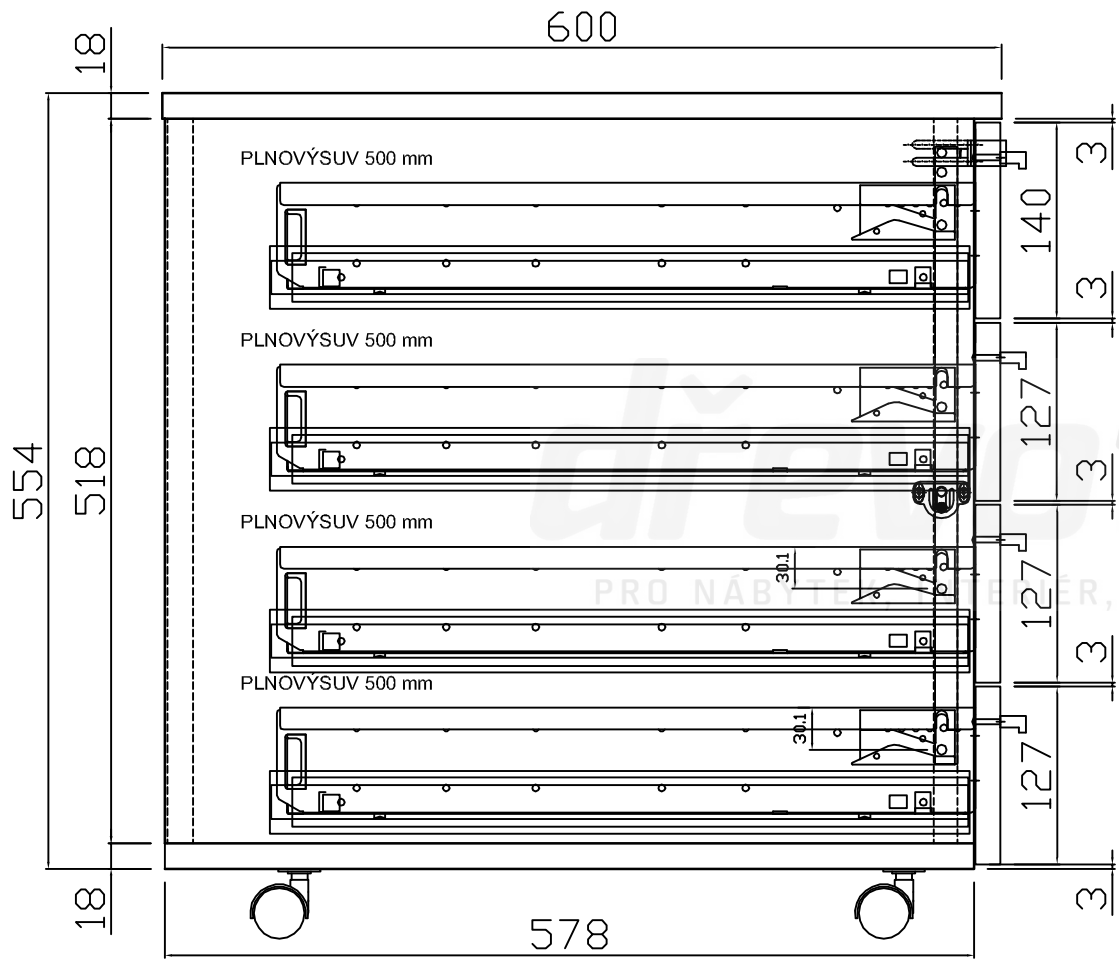

Kontejnerový set, 4 zásuvky, plnovýsuv
Kód produktu: 788753

ZKM4_P

zamykací tyč
LBM4
 pro zámek se zdvihem 12 mm

ZKM4_P

ZKM4_P

HORNÍ ČELO ZÁSUVKY

tl. 18 mm

PROSTŘEDNÍ ČELA ZÁSUVEK ... 2x

tl. 18 mm

SPODNÍ ČELO ZÁSUVKY

tl. 18 mm

ZKM4_P