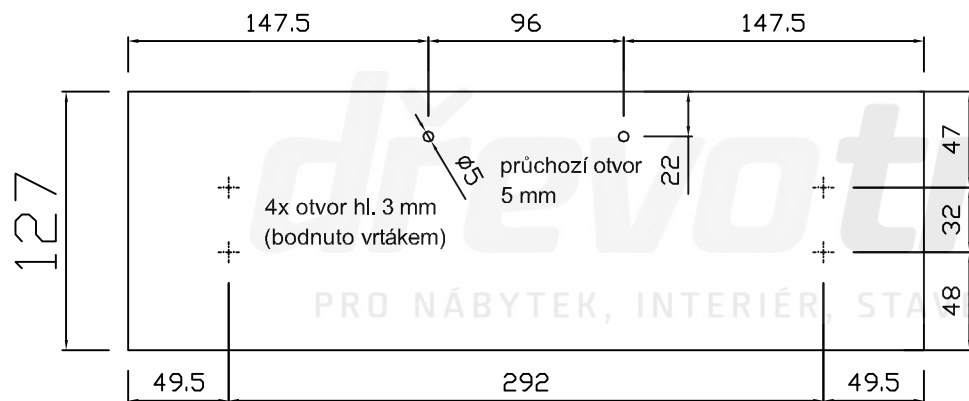

Kontejnerový set, 4 zásuvky, plnovýsuv
Kód produktu: 788753

ZKM4_P

zamykací tyč
LBM4
 pro zámek se zdvihem 12 mm

ZKM4_P

ZKM4_P

HORNÍ ČELO ZÁSUVKY

tl. 18 mm

PROSTŘEDNÍ ČELA ZÁSUVEK ... 2x

tl. 18 mm

SPODNÍ ČELO ZÁSUVKY

tl. 18 mm

ZKM4_P