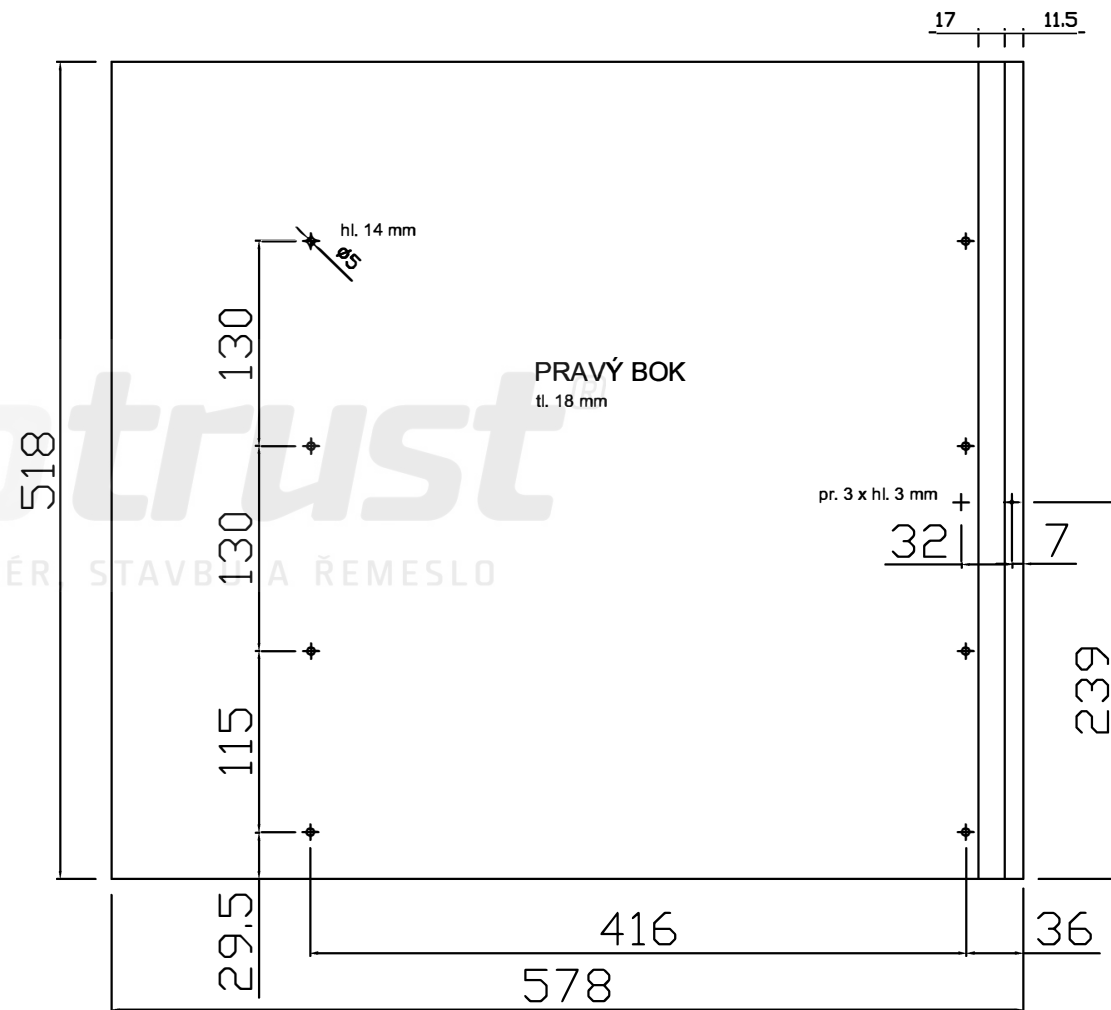

Kontejnerový set, 4 zásuvky, plnovýsuv
Kód produktu: 788753

ZKM4_P

zamykací tyč
LBM4
 pro zámek se zdvihem 12 mm

ZKM4_P

ZKM4_P

HORNÍ ČELO ZÁSUVKY

tl. 18 mm

PROSTŘEDNÍ ČELA ZÁSUVEK ... 2x

tl. 18 mm

SPODNÍ ČELO ZÁSUVKY

tl. 18 mm

ZKM4_P