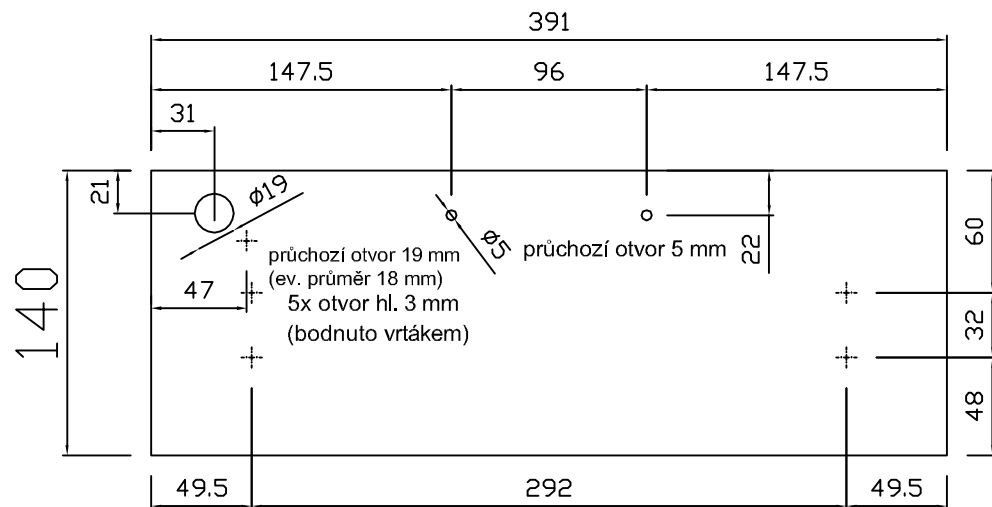

Kontejnerový set, 4 zásuvky, plnovýsuv
Kód produktu: 788753

ZKM4_P

zamykací tyč
LBM4
 pro zámek se zdvihem 12 mm

ZKM4_P

ZKM4_P

HORNÍ ČELO ZÁSUVKY

tl. 18 mm

PROSTŘEDNÍ ČELA ZÁSUVEK ... 2x

tl. 18 mm

SPODNÍ ČELO ZÁSUVKY

tl. 18 mm

ZKM4_P