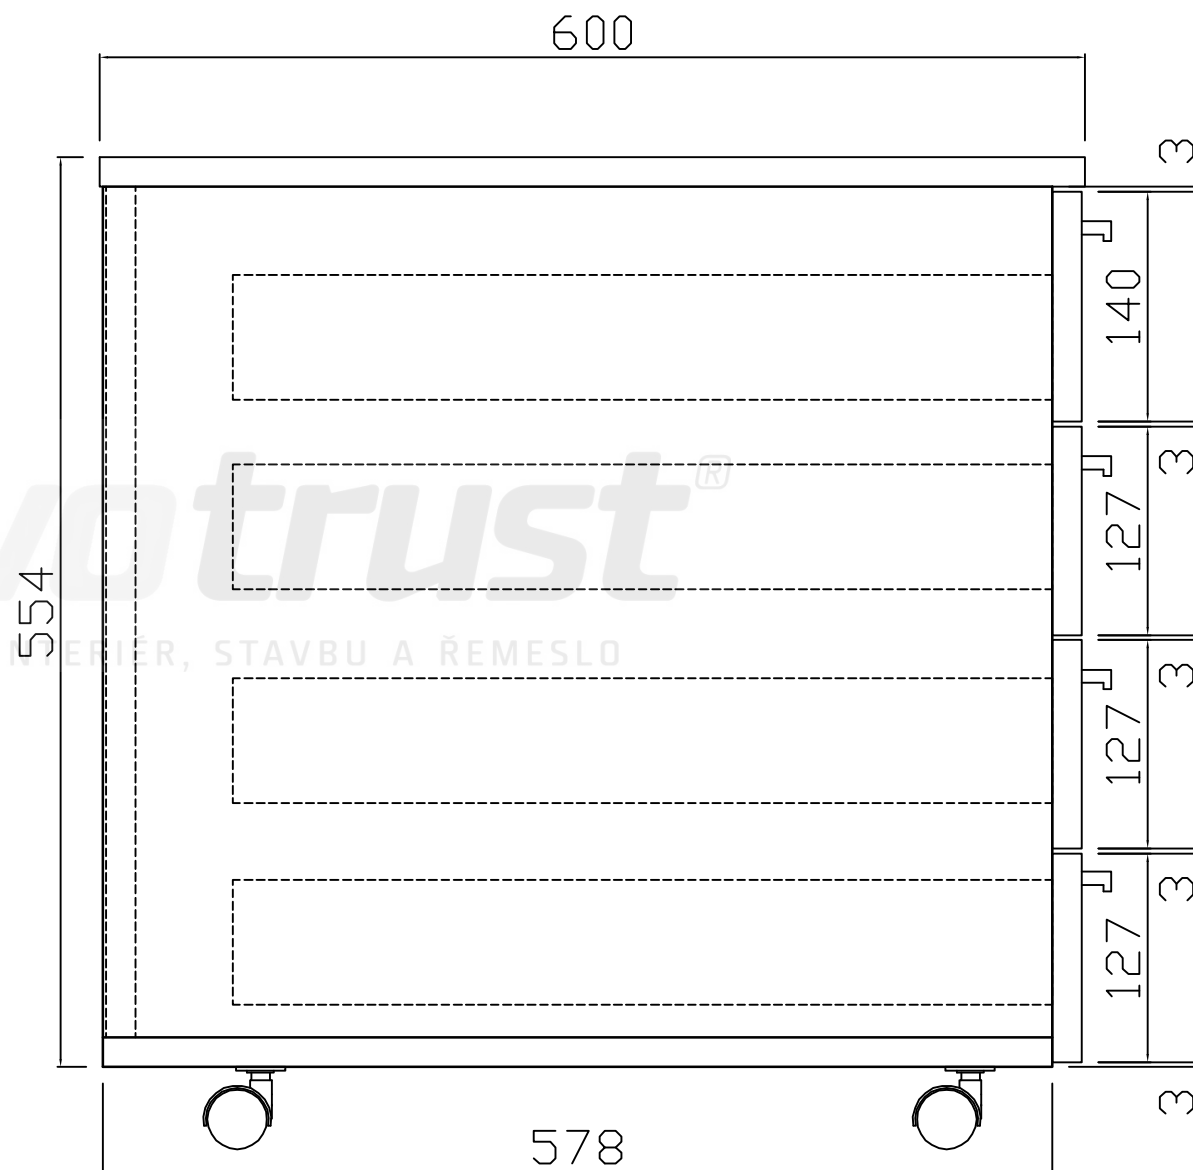

Kontejnerový set, 4 zásuvky, plnovýsuv
Kód produktu: 788753

ZKM4_P

zamykací tyč
LBM4
 pro zámek se zdvihem 12 mm

ZKM4_P

ZKM4_P

HORNÍ ČELO ZÁSUVKY

tl. 18 mm

PROSTŘEDNÍ ČELA ZÁSUVEK ... 2x

tl. 18 mm

SPODNÍ ČELO ZÁSUVKY

tl. 18 mm

ZKM4_P