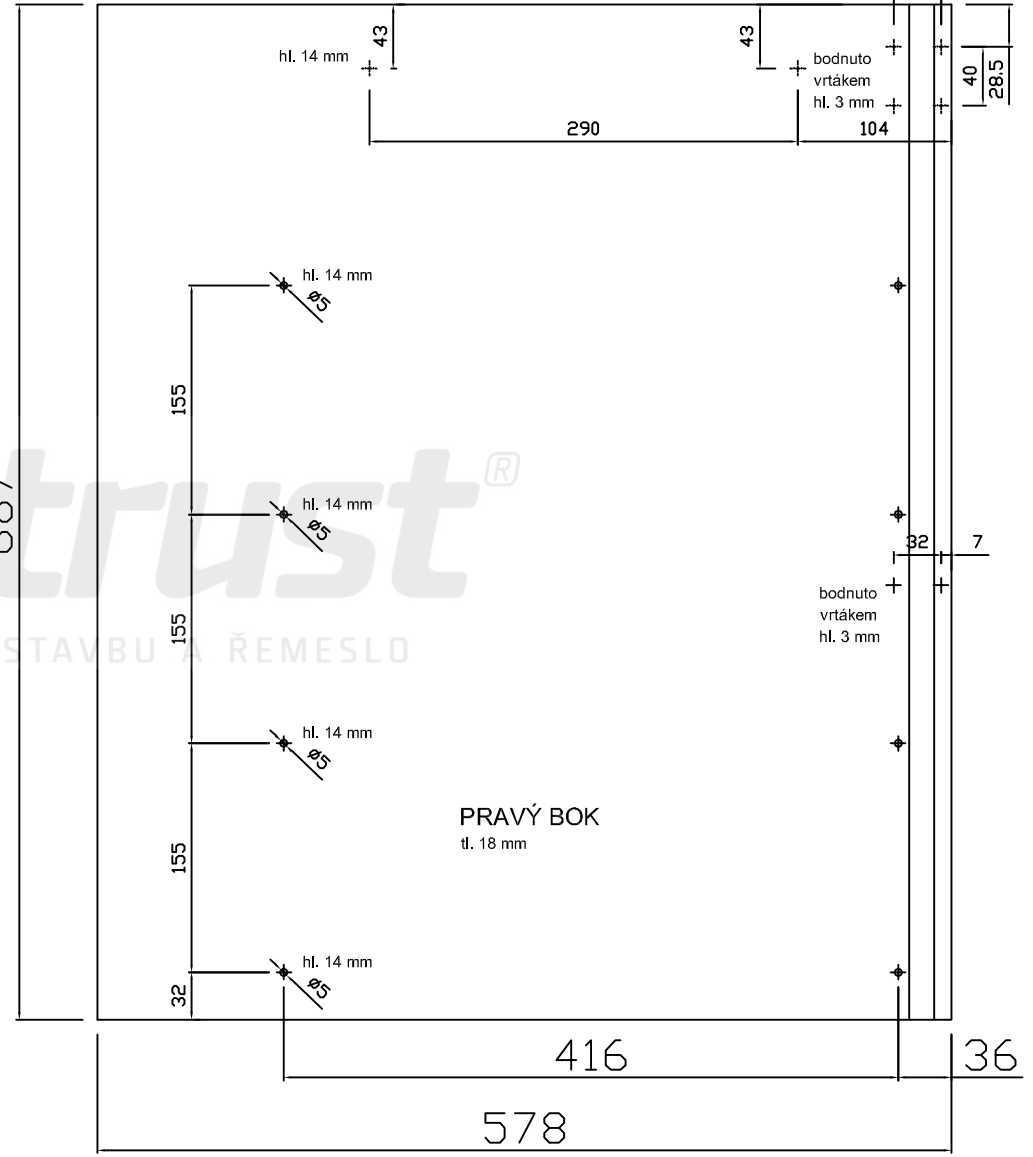

Kontejnerový set, T + 4 zásuvky, částečný výsuv
Kód produktu: 788758

ZKS6T4_C

Zamykací tyč
LBS4P

ZKS6T4_C

687

687

ZKS6T4_C

průchozí otvor 19 mm
(ev. průměr 18 mm)