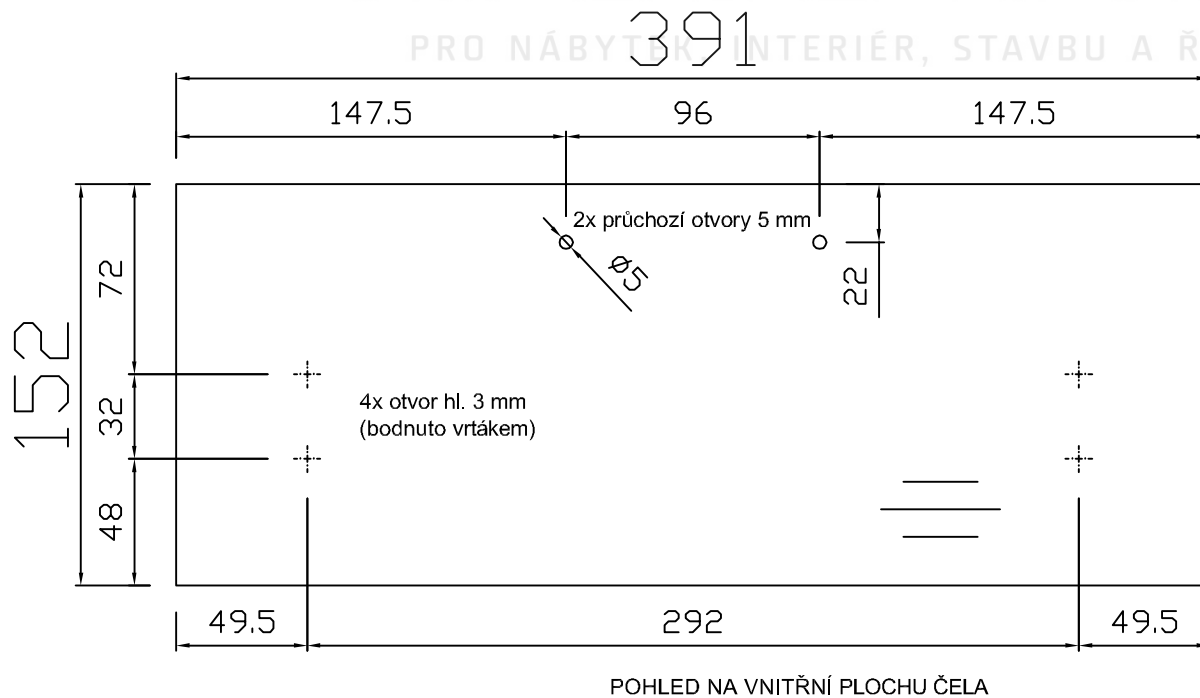

průchozí otvor 19 mm
(ev. průměr 18 mm)

dřevotrust®

PRO NÁBYTKOVÝ INTERIÉR, STAVBU A ŘEMESLO