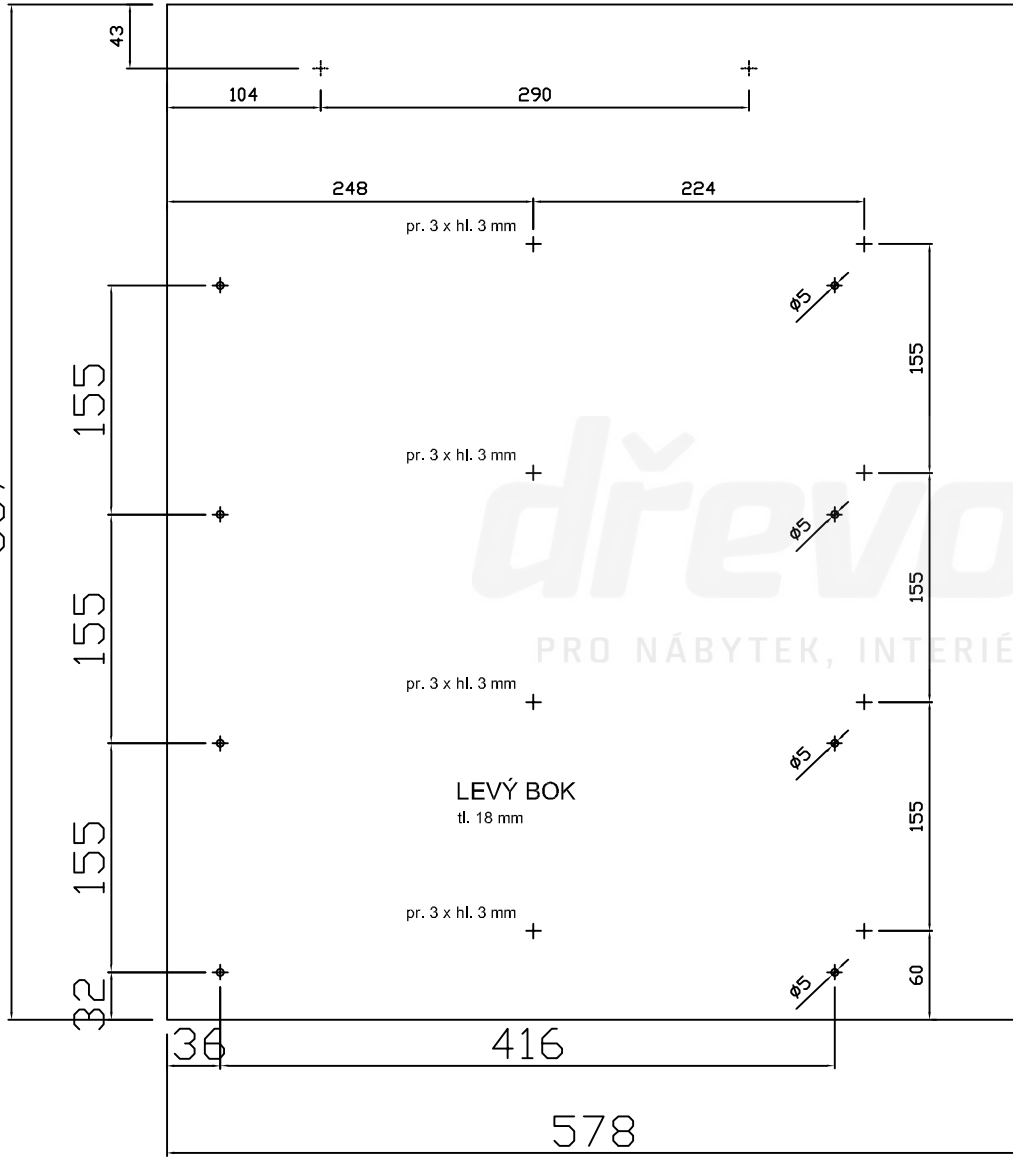

Kontejnerový set, T + 4 zásuvky, částečný výsuv
Kód produktu: 788758

ZKS6T4_C

Zamykací tyč
LBS4P

ZKS6T4_C

687

687

ZKS6T4_C

průchozí otvor 19 mm
(ev. průměr 18 mm)