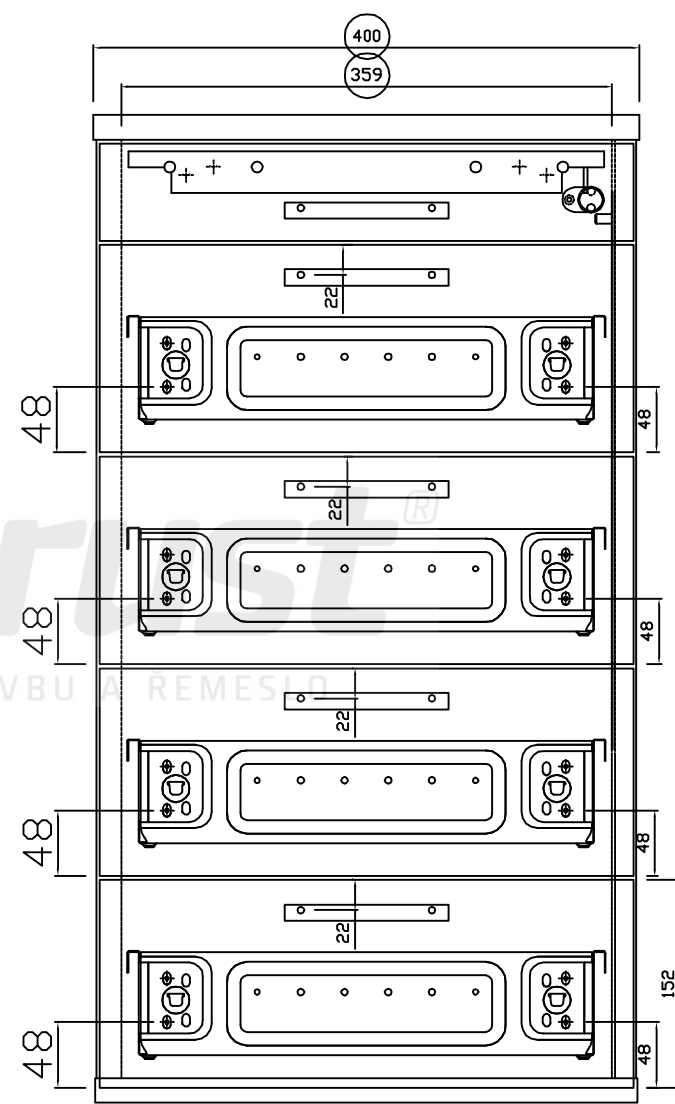

Kontejnerový set, T + 4 zásuvky, částečný výsuv
Kód produktu: 788758

ZKS6T4_C

Zamykací tyč
LBS4P

ZKS6T4_C

687

687

ZKS6T4_C

průchozí otvor 19 mm
(ev. průměr 18 mm)