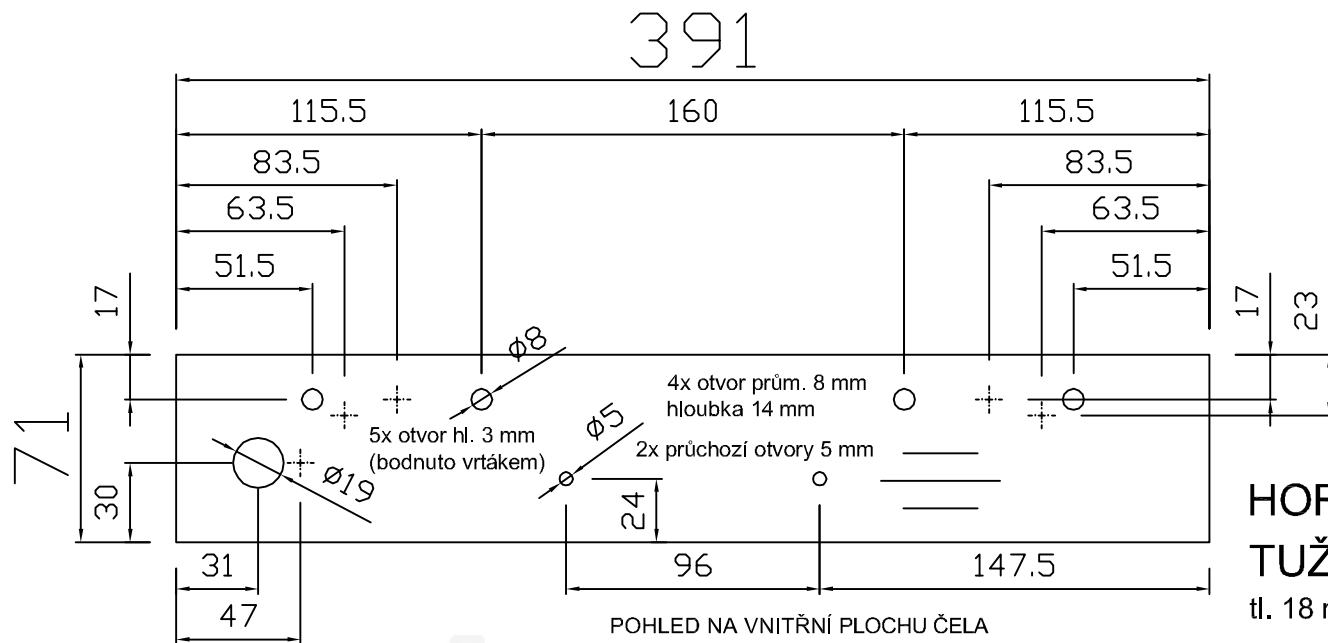

Kontejnerový set, T + 4 zásuvky, částečný výsuv
Kód produktu: 788758

ZKS6T4_C

Zamykací tyč
LBS4P

ZKS6T4_C

687

687

ZKS6T4_C

průchozí otvor 19 mm
(ev. průměr 18 mm)