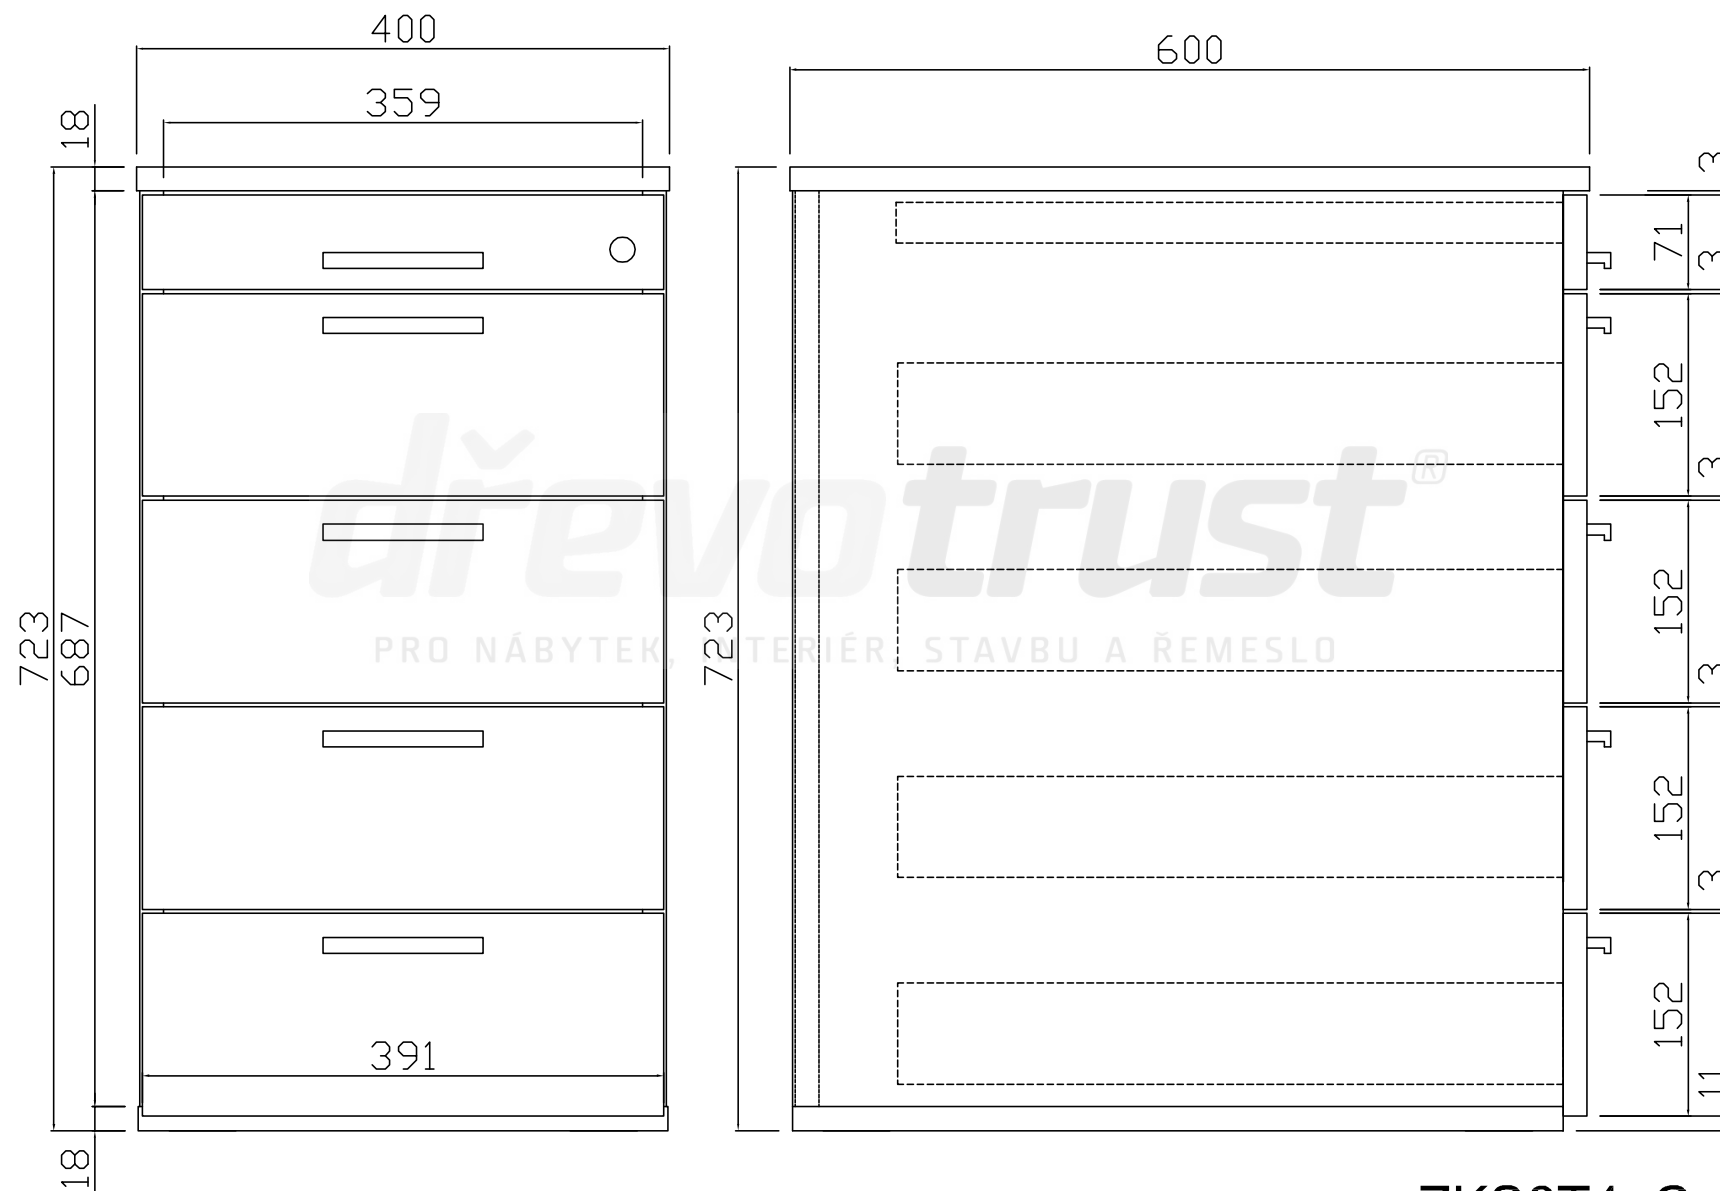

Kontejnerový set, T + 4 zásuvky, částečný výsuv
Kód produktu: 788758

ZKS6T4_C

Zamykací tyč
LBS4P

ZKS6T4_C

687

687

ZKS6T4_C

průchozí otvor 19 mm
(ev. průměr 18 mm)

dřevotrust[®]

PRO NÁBYTKOVÝ INTERIÉR, STAVBU A ŘEMESLO

ZKS6T4_C