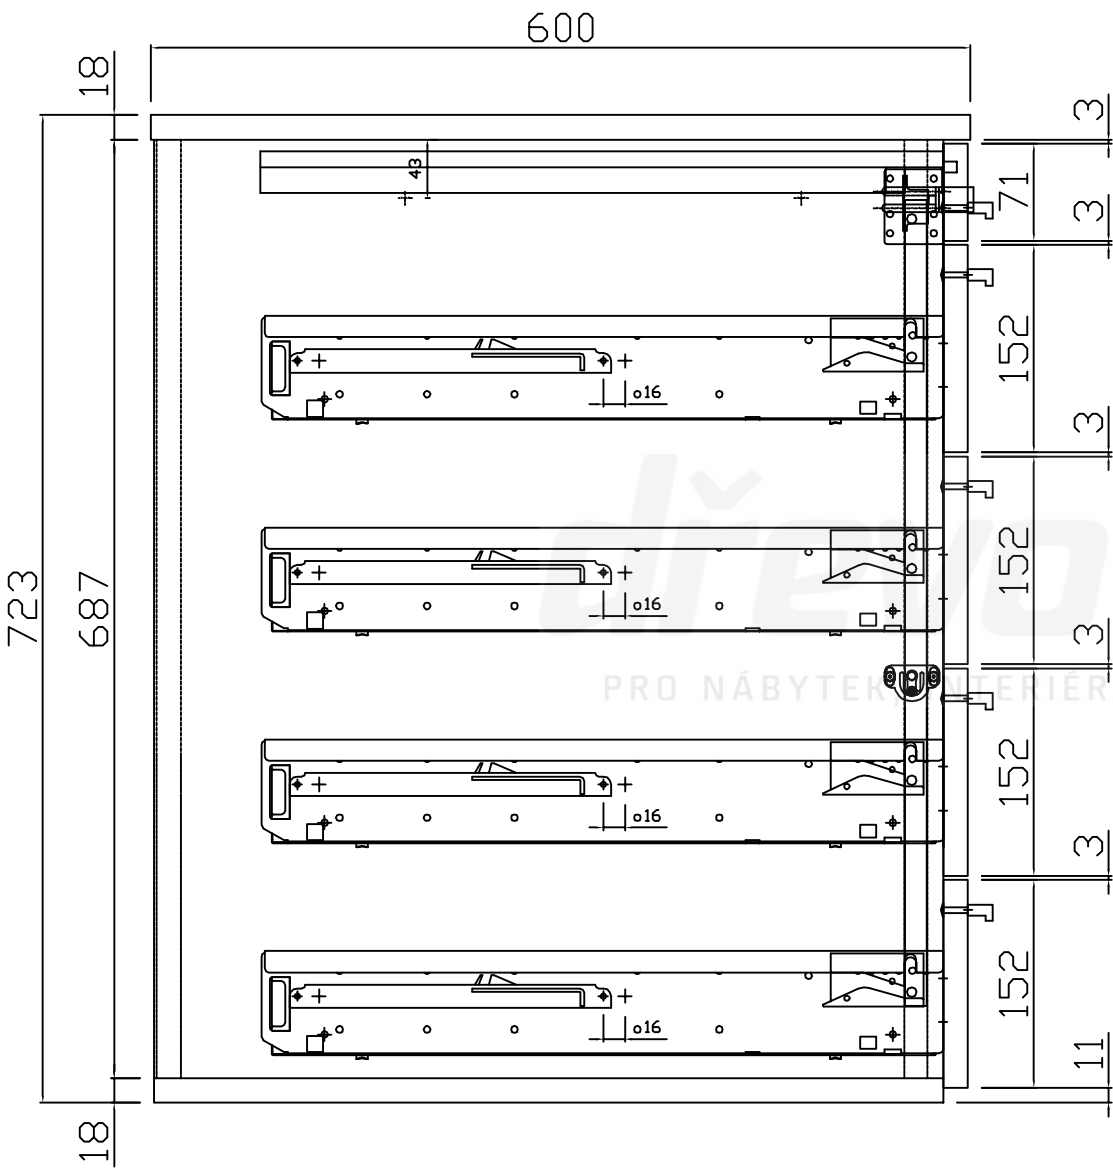

Kontejnerový set, T + 4 zásuvky, částečný výsuv
Kód produktu: 788758

ZKS6T4_C

Zamykací tyč
LBS4P

ZKS6T4_C

687

687

ZKS6T4_C

průchozí otvor 19 mm
(ev. průměr 18 mm)