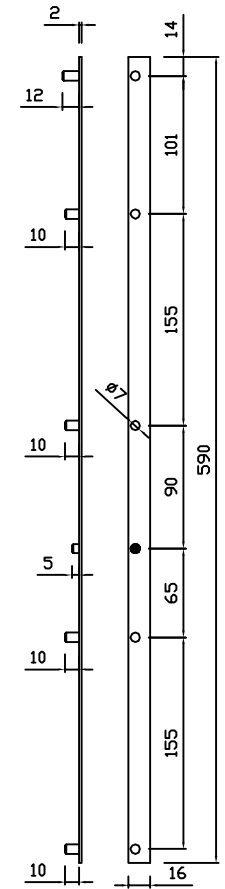

Kontejnerový set, T + 4 zásuvky, částečný výsuv
Kód produktu: 788758

ZKS6T4_C

Zamykací tyč
LBS4P

ZKS6T4_C

687

687

ZKS6T4_C

průchozí otvor 19 mm
(ev. průměr 18 mm)

dřevotrust[®]

PRO NÁBYTKOVÝ INTERIÉR, STAVBU A ŘEMESLO

ZKS6T4_C