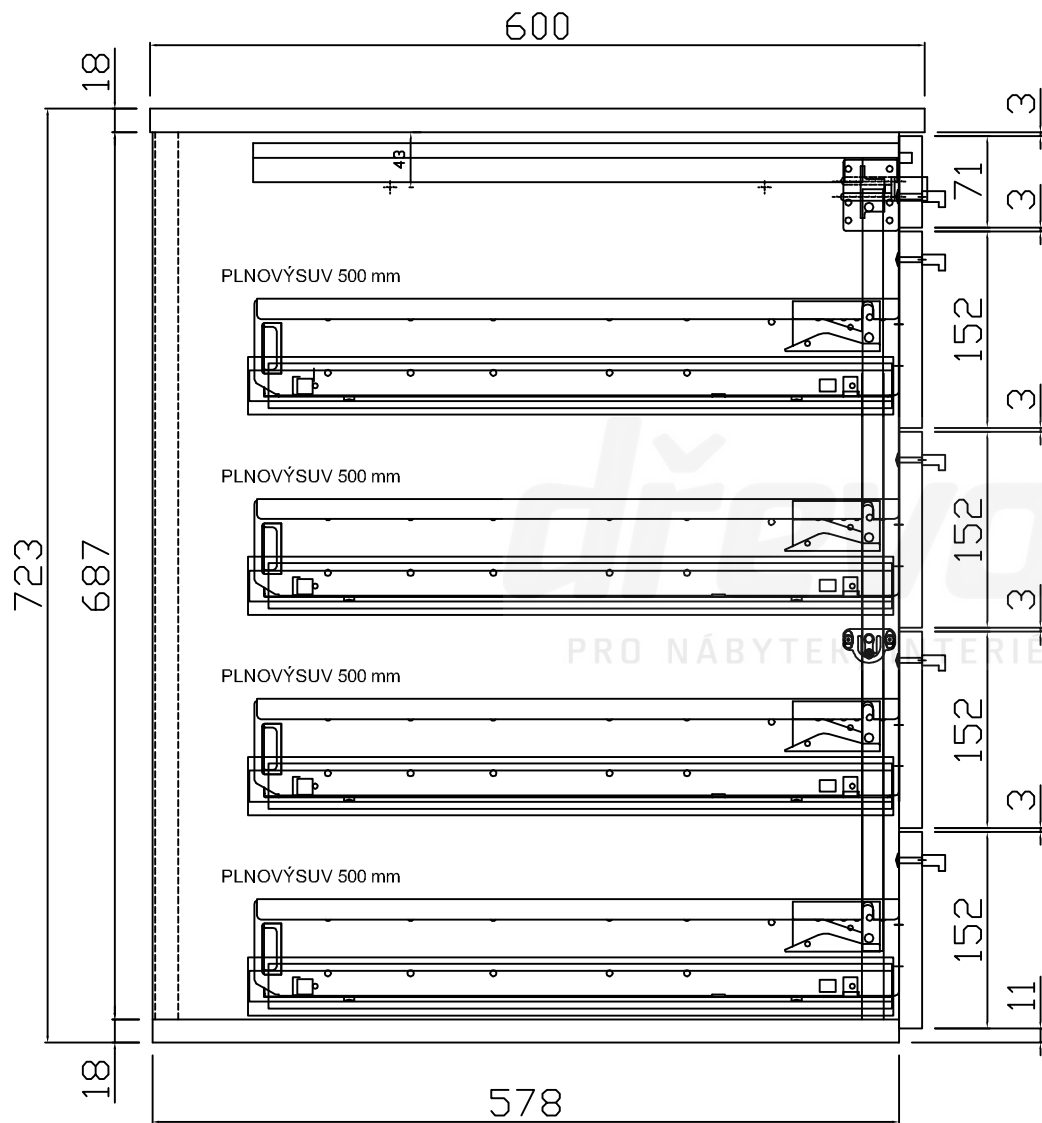

Kontejnerový set, T + 4 zásuvky, plnovýsuv
Kód produktu: 788759

ZKS6T4_P

Zamykací tyč
LBS4P

Tento plech nedotahovat, aby měl volnost v pohybu

ZKS6T4_P

ZKS6T4_P

HORNÍ ČELO ZÁSUVKY TUŽKOVNÍKU
tl. 18 mm

průchozí otvor 19 mm
(ev. průměr 18 mm)

dřevotrust®

PRO NÁBYTEK, INTERIÉR, STAVBU A ŘEMESLO

ČELO ZÁSUVKY 1-4
tl. 18 mm

ZKS6T4_P