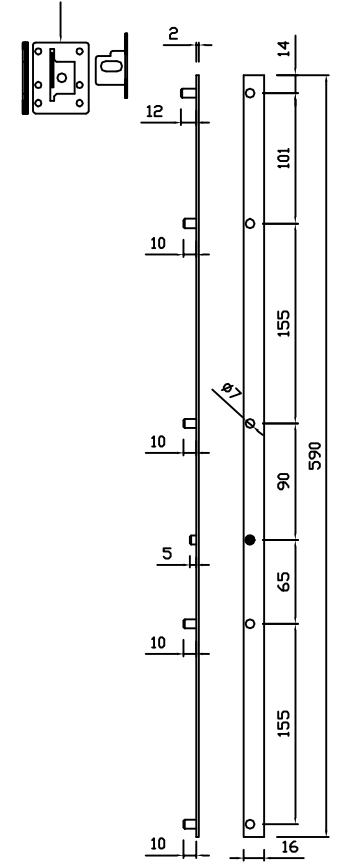

Kontejnerový set, T + 4 zásuvky, plnovýsuv
Kód produktu: 788759

ZKS6T4_P

Zamykací tyč
LBS4P

Tento plech nedotahovat, aby měl volnost v pohybu

ZKS6T4_P

ZKS6T4_P

HORNÍ ČELO ZÁSUVKY TUŽKOVNÍKU
tl. 18 mm

průchozí otvor 19 mm
(ev. průměr 18 mm)

dřevotrust®

PRO NÁBYTEK, INTERIÉR, STAVBU A ŘEMESLO

ČELO ZÁSUVKY 1-4
tl. 18 mm

ZKS6T4_P