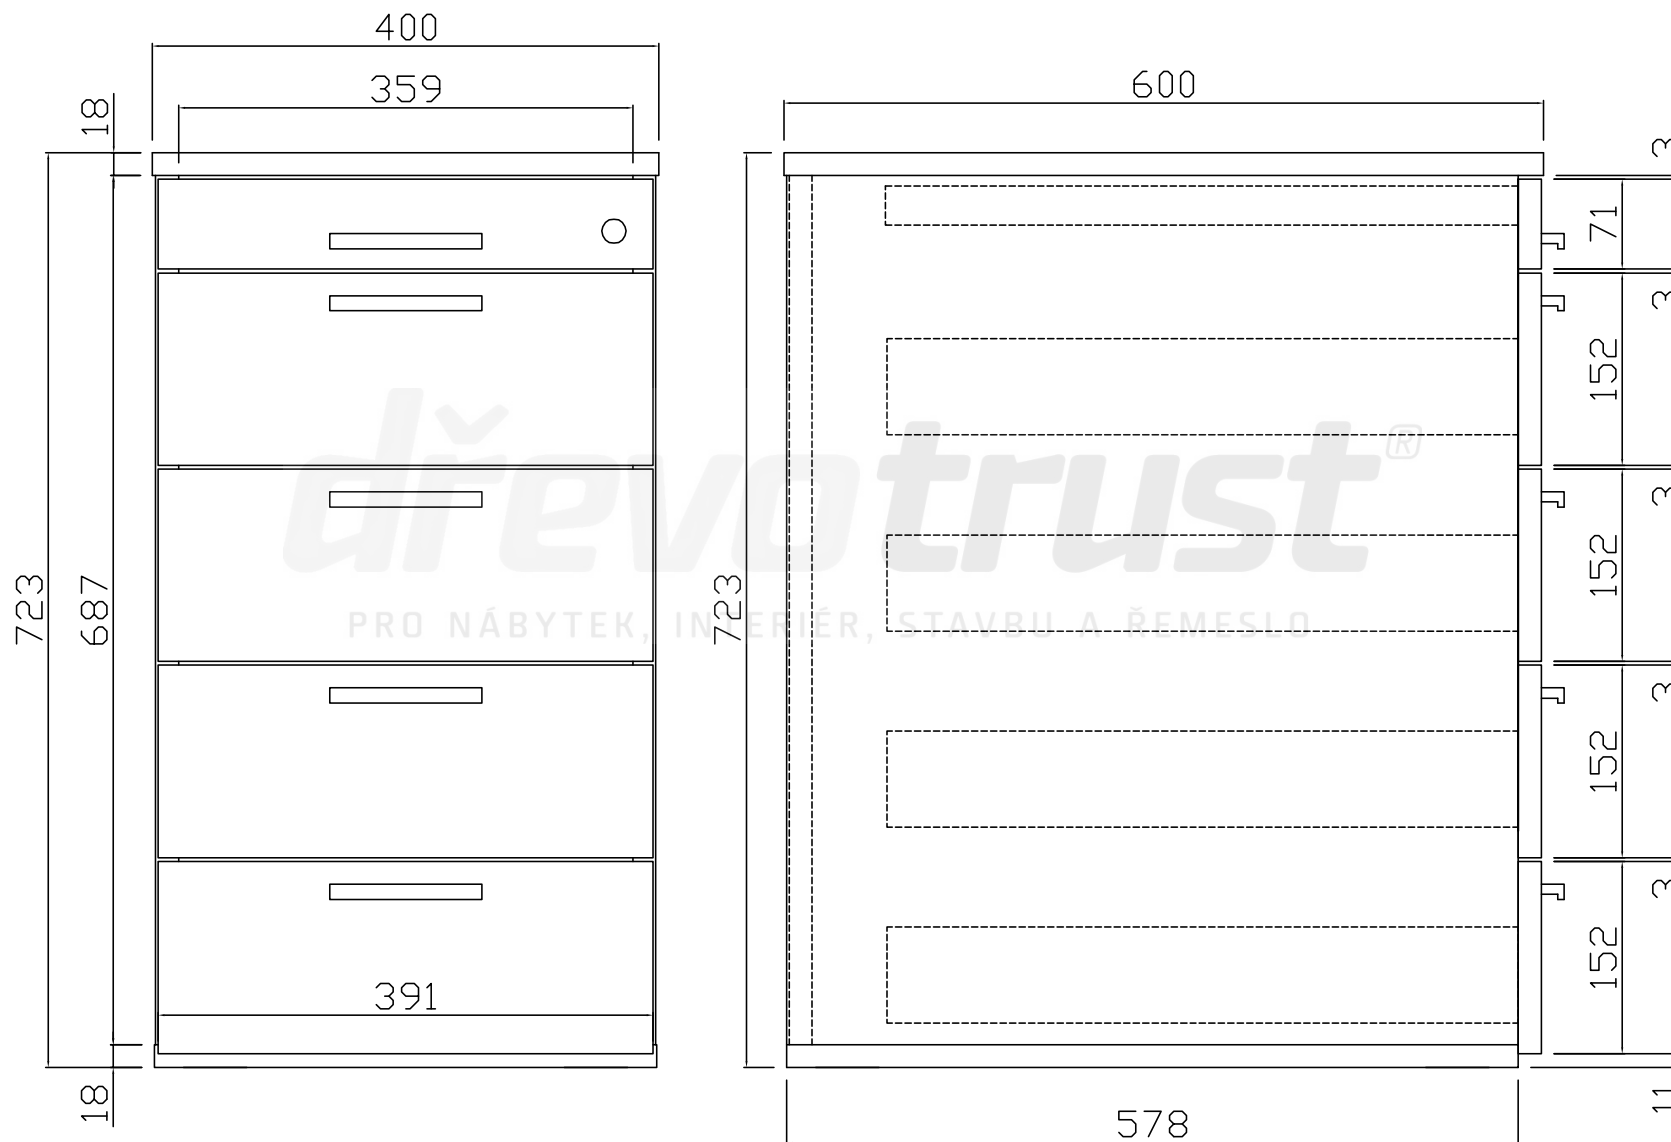

Kontejnerový set, T + 4 zásuvky, plnovýsuv
Kód produktu: 788759

ZKS6T4_P

Zamykací tyč
LBS4P

Tento plech nedotahovat, aby měl volnost v pohybu

ZKS6T4_P

ZKS6T4_P

HORNÍ ČELO ZÁSUVKY TUŽKOVNÍKU
tl. 18 mm

průchozí otvor 19 mm
(ev. průměr 18 mm)

dřevotrust®

PRO NÁBYTEK, INTERIÉR, STAVBU A ŘEMESLO

ČELO ZÁSUVKY 1-4
tl. 18 mm

ZKS6T4_P