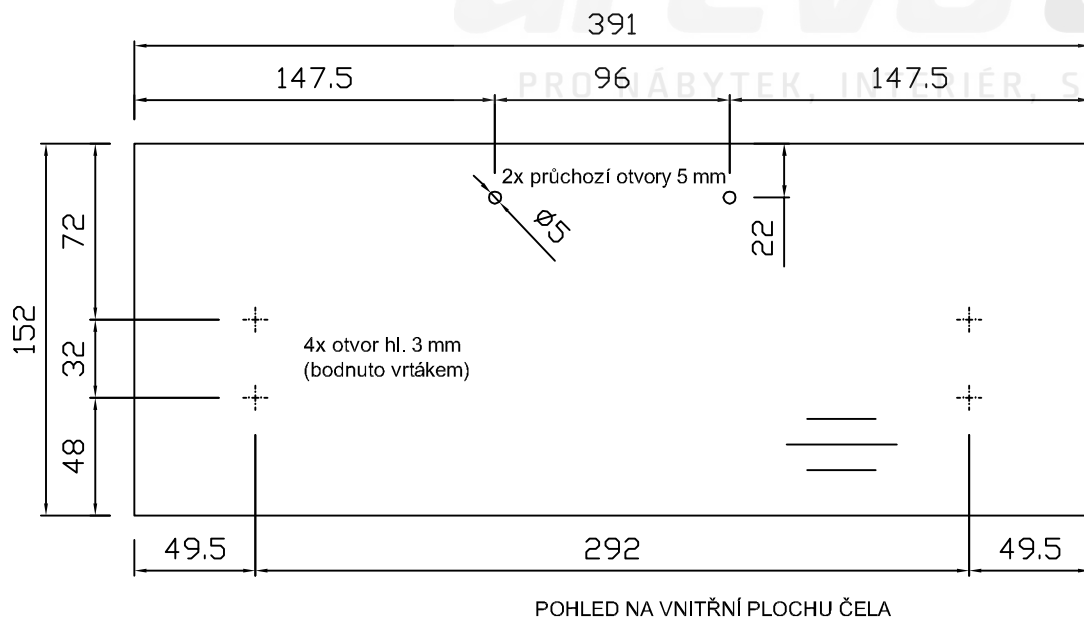

Kontejnerový set, T + 4 zásuvky, plnovýsuv
Kód produktu: 788759

ZKS6T4_P

Zamykací tyč
LBS4P

Tento plech nedotahovat, aby měl volnost v pohybu

ZKS6T4_P

ZKS6T4_P

HORNÍ ČELO ZÁSUVKY TUŽKOVNÍKU
tl. 18 mm

průchozí otvor 19 mm
(ev. průměr 18 mm)

dřevotrust®

PRO NÁBYTEK, INTERIÉR, STAVBU A ŘEMESLO

ČELO ZÁSUVKY 1-4
tl. 18 mm

ZKS6T4_P