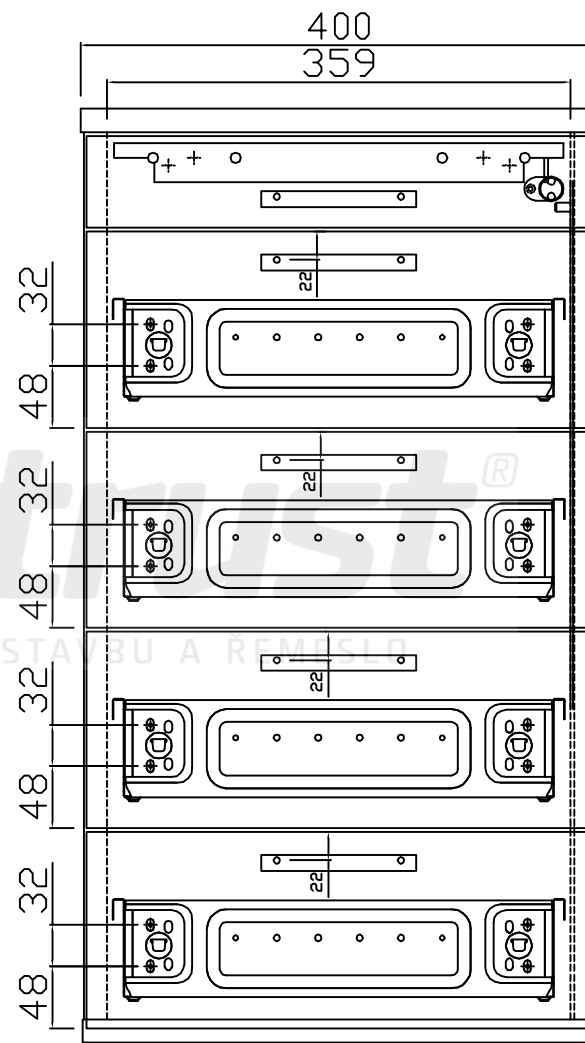

Kontejnerový set, T + 4 zásuvky, plnovýsuv
Kód produktu: 788759

ZKS6T4_P

Zamykací tyč
LBS4P

Tento plech nedotahovat, aby měl volnost v pohybu

ZKS6T4_P

ZKS6T4_P

HORNÍ ČELO ZÁSUVKY TUŽKOVNÍKU
tl. 18 mm

průchozí otvor 19 mm
(ev. průměr 18 mm)

dřevotrust®

PRO NÁBYTEK, INTERIÉR, STAVBU A ŘEMESLO

ČELO ZÁSUVKY 1-4
tl. 18 mm

ZKS6T4_P