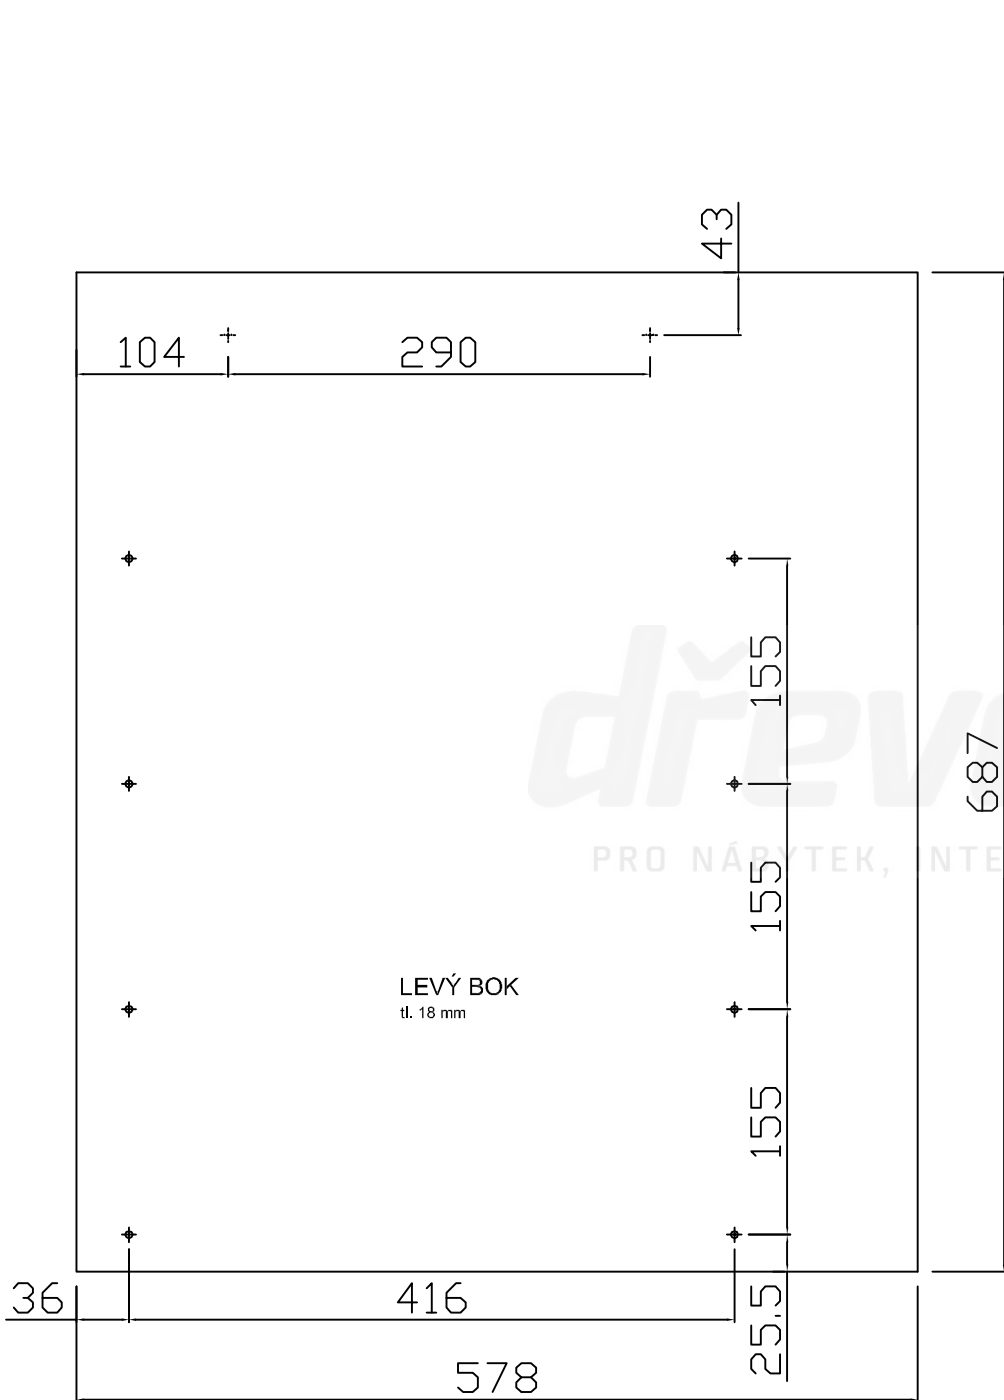

Kontejnerový set, T + 4 zásuvky, plnovýsuv
Kód produktu: 788759

ZKS6T4_P

Zamykací tyč
LBS4P

Tento plech nedotahovat, aby měl volnost v pohybu

ZKS6T4_P

ZKS6T4_P

HORNÍ ČELO ZÁSUVKY TUŽKOVNÍKU
tl. 18 mm

průchozí otvor 19 mm
(ev. průměr 18 mm)

dřevotrust®

PRO NÁBYTEK, INTERIÉR, STAVBU A ŘEMESLO

ČELO ZÁSUVKY 1-4
tl. 18 mm

ZKS6T4_P