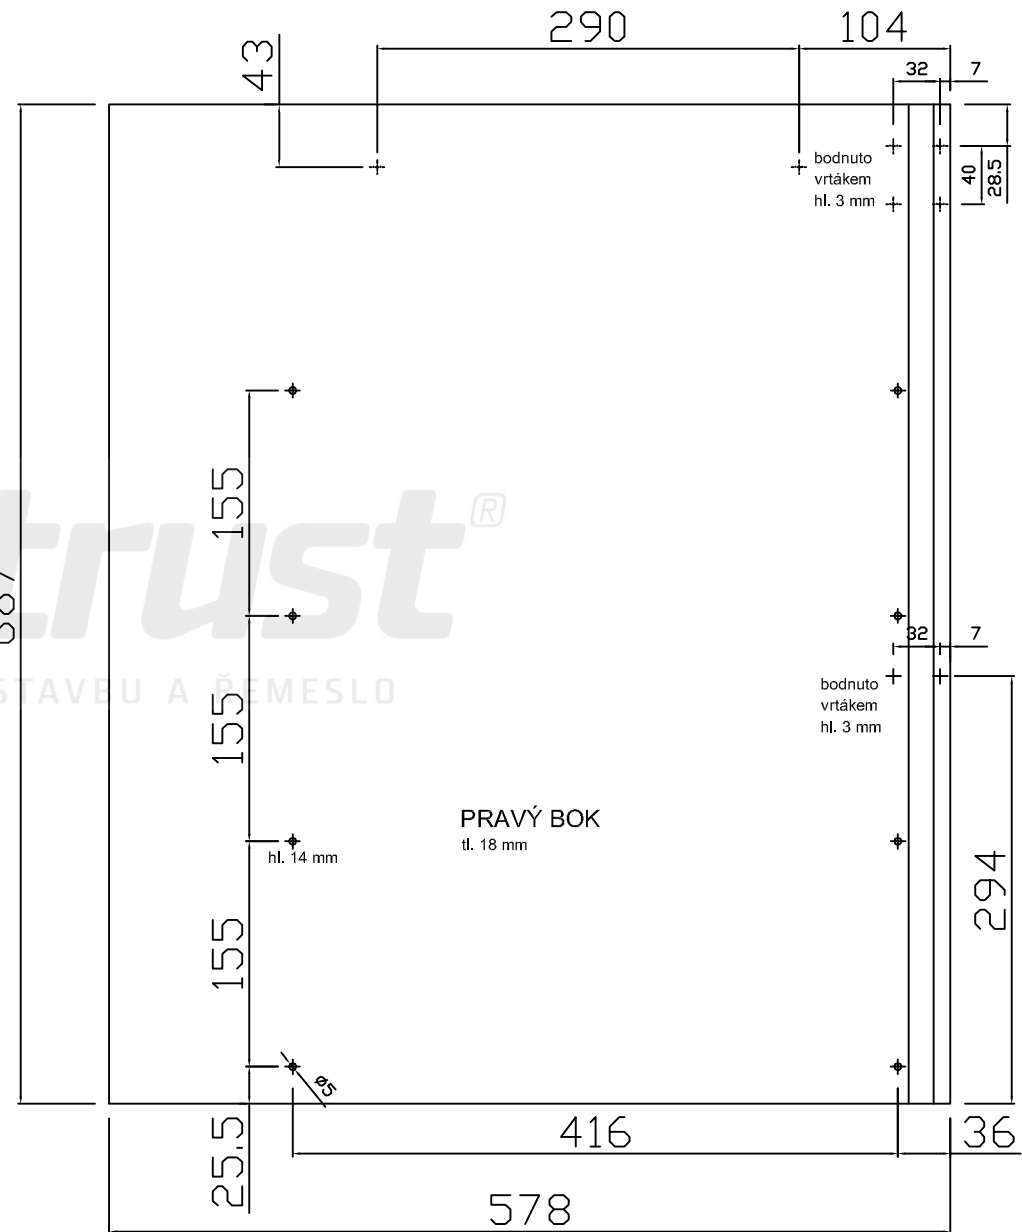

Kontejnerový set, T + 4 zásuvky, plnovýsuv
Kód produktu: 788759

ZKS6T4_P

Zamykací tyč
LBS4P

Tento plech nedotahovat, aby měl volnost v pohybu

ZKS6T4_P

ZKS6T4_P

HORNÍ ČELO ZÁSUVKY TUŽKOVNÍKU
tl. 18 mm

průchozí otvor 19 mm
(ev. průměr 18 mm)

dřevotrust®

PRO NÁBYTEK, INTERIÉR, STAVBU A ŘEMESLO

ČELO ZÁSUVKY 1-4
tl. 18 mm

ZKS6T4_P