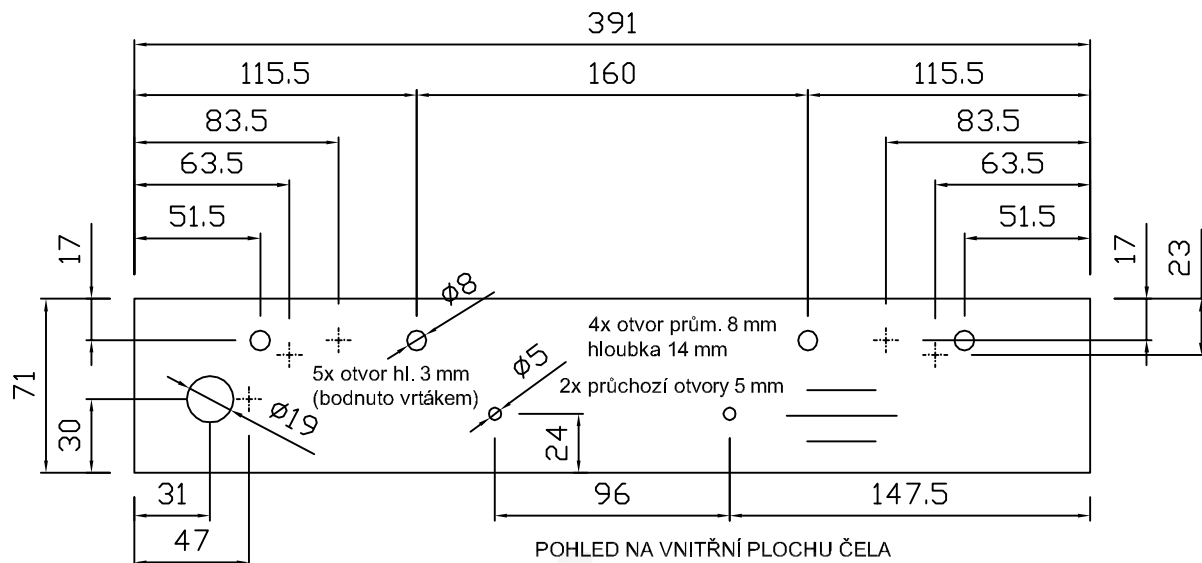

Kontejnerový set, T + 4 zásuvky, plnovýsuv
Kód produktu: 788759

ZKS6T4_P

Zamykací tyč
LBS4P

Tento plech nedotahovat, aby měl volnost v pohybu

ZKS6T4_P

ZKS6T4_P

HORNÍ ČELO ZÁSUVKY TUŽKOVNÍKU
tl. 18 mm

průchozí otvor 19 mm
(ev. průměr 18 mm)

dřevotrust®

PRO NÁBYTEK, INTERIÉR, STAVBU A ŘEMESLO

ČELO ZÁSUVKY 1-4
tl. 18 mm

ZKS6T4_P