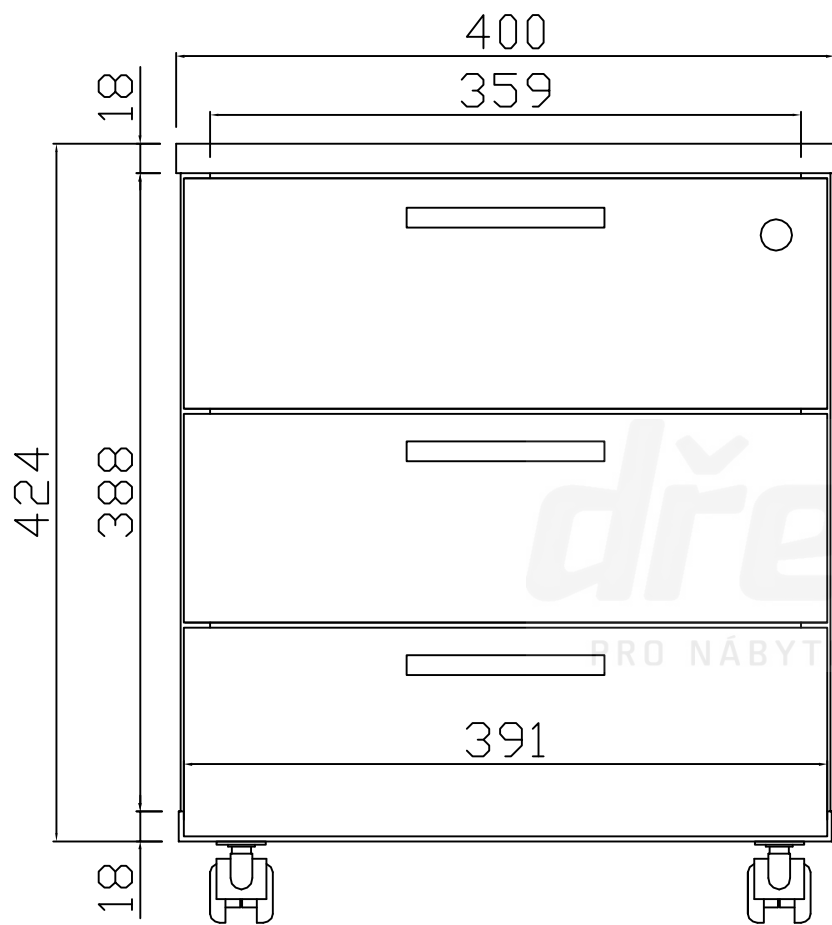

Kontejnerový set, 3 zásuvky, částečný výsuv
Kód produktu: 788748

dřevotrust[®]
PRO NÁBYTEK, INTERIÉR, STAVBU A ŘEMESLO

ZKM3S_C

zamykací tyč
LBM3s

ZKM3S_C

ZKM3S_C

**HORNÍ ČELO
ZÁSUVKY**
tl. 18 mm

**PROSTŘEDNÍ ČELO
ZÁSUVKY**
tl. 18 mm

**SPODNÍ ČELO
ZÁSUVKY**
tl. 18 mm

ZKM3S_C