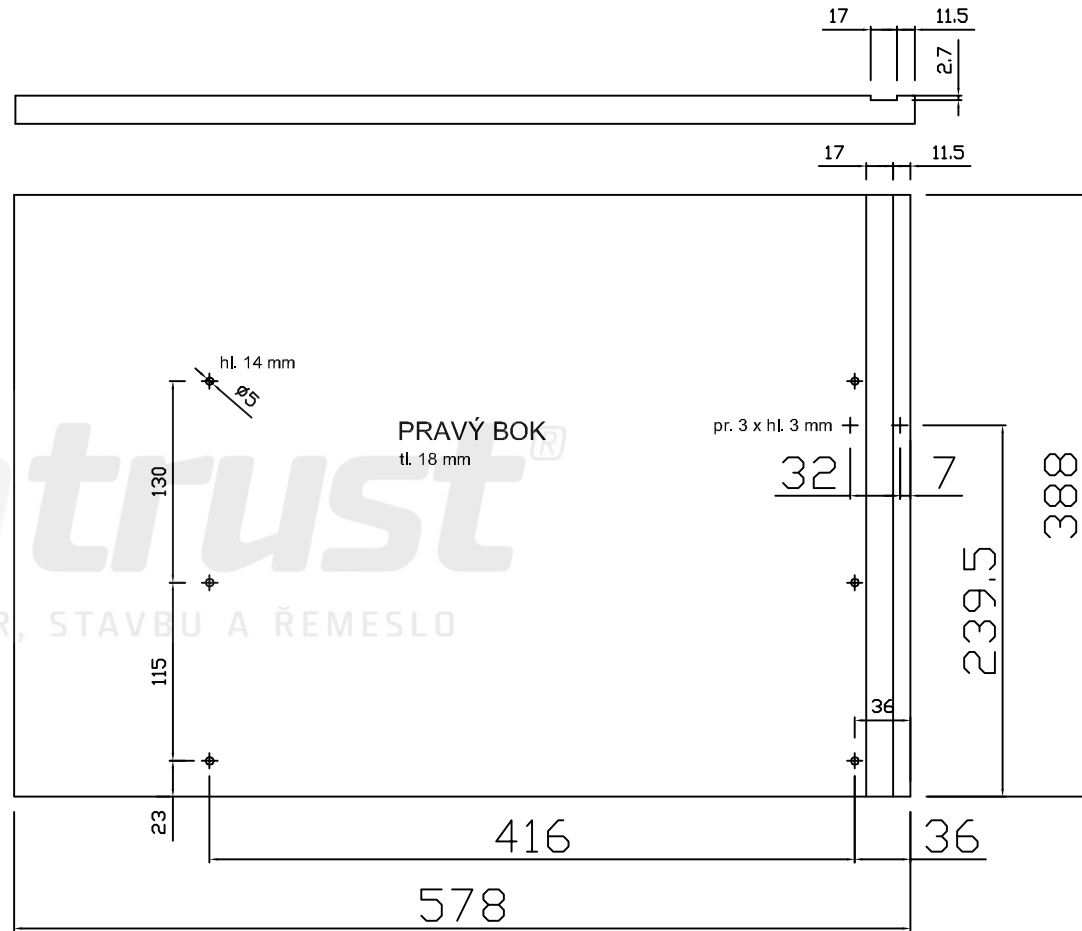

Kontejnerový set, 3 zásuvky, částečný výsuv
Kód produktu: 788748

dřevotrust[®]
PRO NÁBYTEK, INTERIÉR, STAVBU A ŘEMESLO

ZKM3S_C

zamykací tyč
LBM3s

ZKM3S_C

ZKM3S_C

**HORNÍ ČELO
ZÁSUVKY**
tl. 18 mm

**PROSTŘEDNÍ ČELO
ZÁSUVKY**
tl. 18 mm

**SPODNÍ ČELO
ZÁSUVKY**
tl. 18 mm

ZKM3S_C