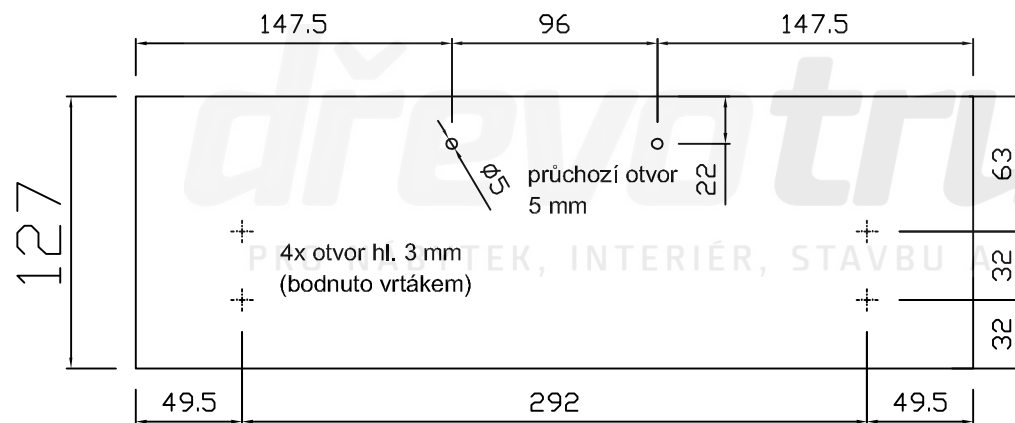

Kontejnerový set, 3 zásuvky, částečný výsuv
Kód produktu: 788748

dřevotrust[®]
PRO NÁBYTEK, INTERIÉR, STAVBU A ŘEMESLO

ZKM3S_C

zamykací tyč
LBM3s

ZKM3S_C

ZKM3S_C

**HORNÍ ČELO
ZÁSUVKY**
tl. 18 mm

**PROSTŘEDNÍ ČELO
ZÁSUVKY**
tl. 18 mm

**SPODNÍ ČELO
ZÁSUVKY**
tl. 18 mm

ZKM3S_C