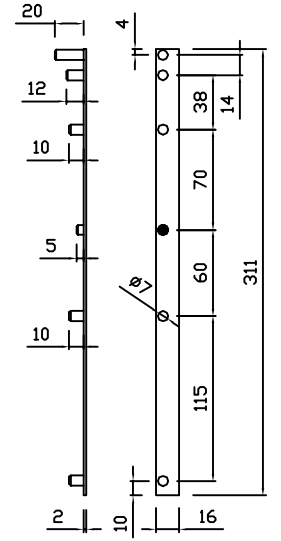

Kontejnerový set, 3 zásuvky, částečný výsuv
Kód produktu: 788748

dřevotrust[®]
PRO NÁBYTEK, INTERIÉR, STAVBU A ŘEMESLO

ZKM3S_C

zamykací tyč
LBM3s

ZKM3S_C

ZKM3S_C

**HORNÍ ČELO
ZÁSUVKY**
tl. 18 mm

**PROSTŘEDNÍ ČELO
ZÁSUVKY**
tl. 18 mm

**SPODNÍ ČELO
ZÁSUVKY**
tl. 18 mm

ZKM3S_C