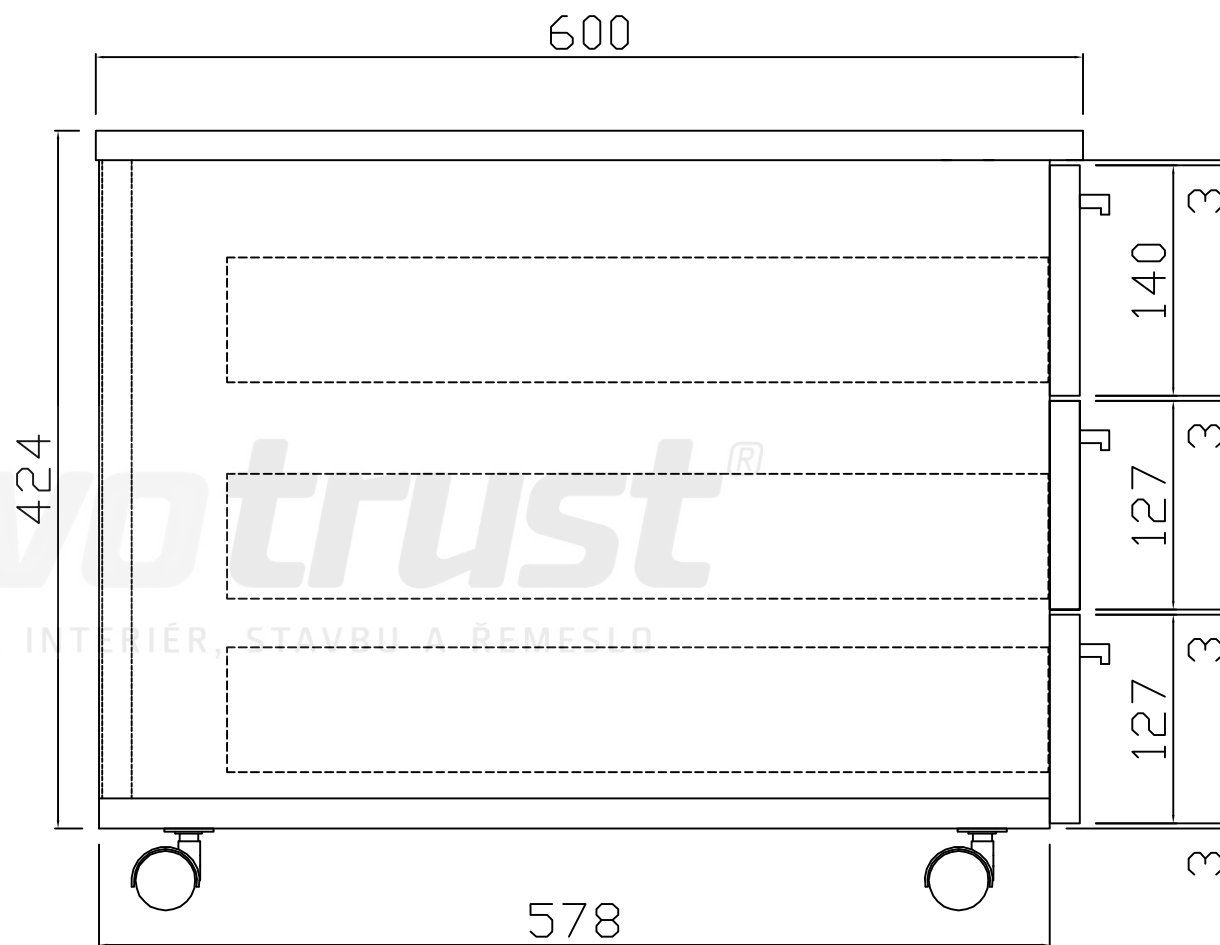

Kontejnerový set, 3 zásuvky, částečný výsuv
Kód produktu: 788748

dřevotrust[®]
PRO NÁBYTEK, INTERIÉR, STAVBU A ŘEMESLO

ZKM3S_C

zamykací tyč
LBM3s

ZKM3S_C

ZKM3S_C

**HORNÍ ČELO
ZÁSUVKY**
tl. 18 mm

**PROSTŘEDNÍ ČELO
ZÁSUVKY**
tl. 18 mm

**SPODNÍ ČELO
ZÁSUVKY**
tl. 18 mm

ZKM3S_C