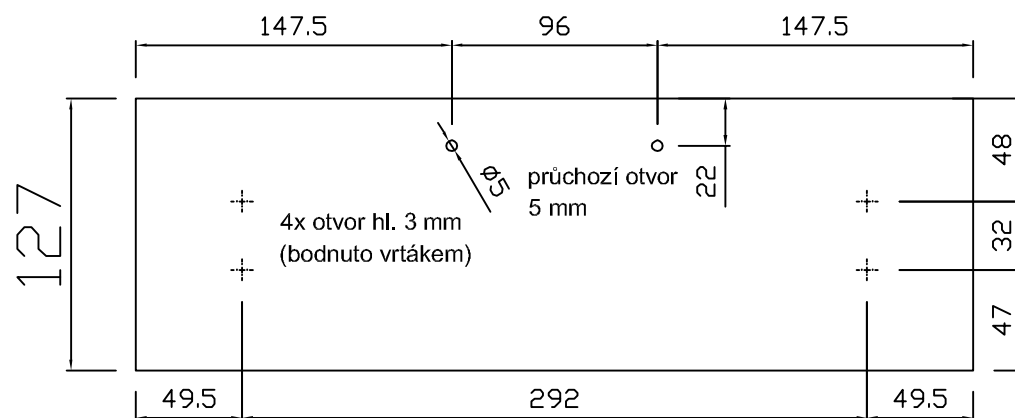

Kontejnerový set, 3 zásuvky, částečný výsuv
Kód produktu: 788748

dřevotrust[®]
PRO NÁBYTEK, INTERIÉR, STAVBU A ŘEMESLO

ZKM3S_C

zamykací tyč
LBM3s

ZKM3S_C

ZKM3S_C

**HORNÍ ČELO
ZÁSUVKY**
tl. 18 mm

**PROSTŘEDNÍ ČELO
ZÁSUVKY**
tl. 18 mm

**SPODNÍ ČELO
ZÁSUVKY**
tl. 18 mm

ZKM3S_C