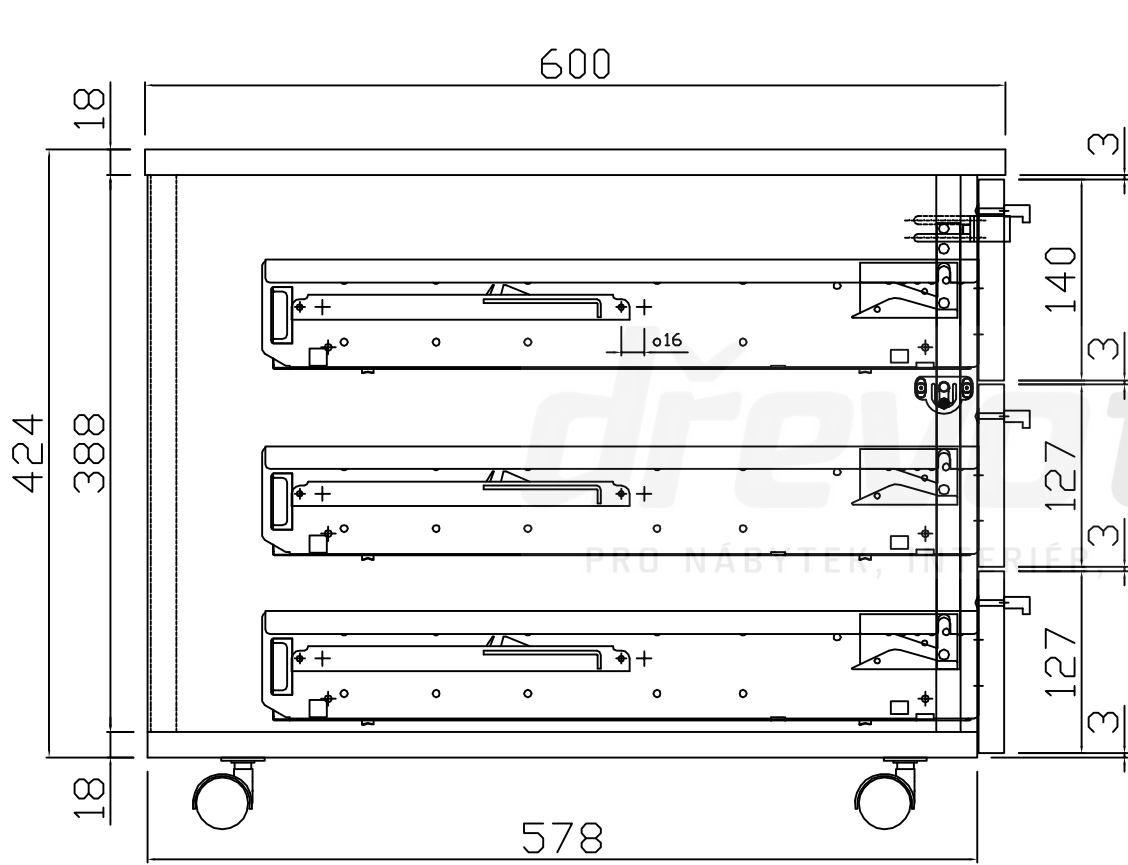

Kontejnerový set, 3 zásuvky, částečný výsuv
Kód produktu: 788748

dřevotrust[®]
PRO NÁBYTEK, INTERIÉR, STAVBU A ŘEMESLO

ZKM3S_C

zamykací tyč
LBM3s

ZKM3S_C

ZKM3S_C

**HORNÍ ČELO
ZÁSUVKY**
tl. 18 mm

**PROSTŘEDNÍ ČELO
ZÁSUVKY**
tl. 18 mm

**SPODNÍ ČELO
ZÁSUVKY**
tl. 18 mm

ZKM3S_C