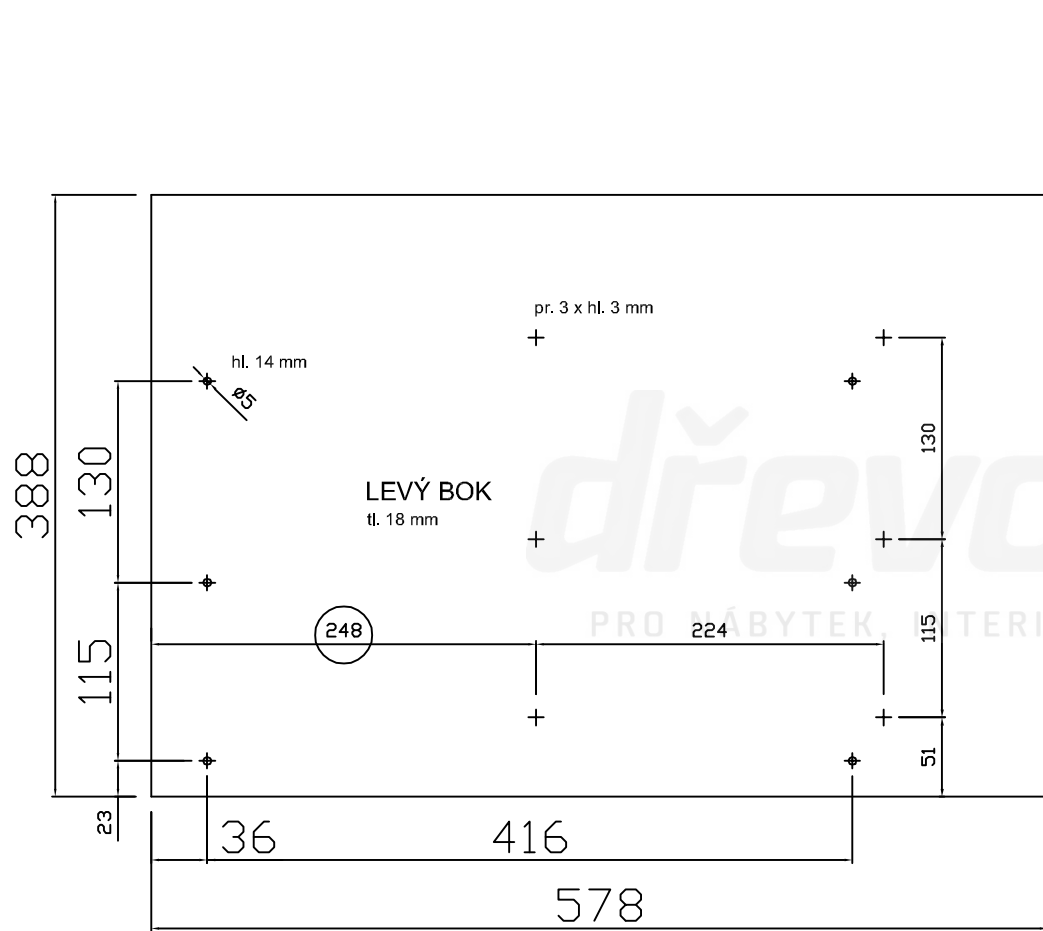

Kontejnerový set, 3 zásuvky, částečný výsuv
Kód produktu: 788748

dřevotrust[®]
PRO NÁBYTEK, INTERIÉR, STAVBU A ŘEMESLO

ZKM3S_C

zamykací tyč
LBM3s

ZKM3S_C

ZKM3S_C

**HORNÍ ČELO
ZÁSUVKY**
tl. 18 mm

**PROSTŘEDNÍ ČELO
ZÁSUVKY**
tl. 18 mm

**SPODNÍ ČELO
ZÁSUVKY**
tl. 18 mm

ZKM3S_C