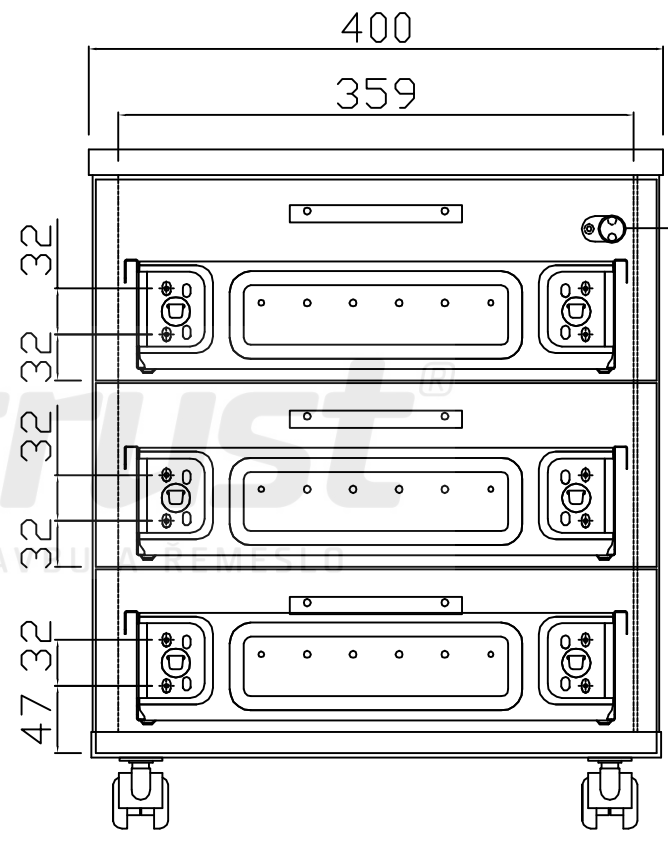

Kontejnerový set, 3 zásuvky, částečný výsuv
Kód produktu: 788748

dřevotrust[®]
PRO NÁBYTEK, INTERIÉR, STAVBU A ŘEMESLO

ZKM3S_C

zamykací tyč
LBM3s

ZKM3S_C

ZKM3S_C

**HORNÍ ČELO
ZÁSUVKY**
tl. 18 mm

**PROSTŘEDNÍ ČELO
ZÁSUVKY**
tl. 18 mm

**SPODNÍ ČELO
ZÁSUVKY**
tl. 18 mm

ZKM3S_C