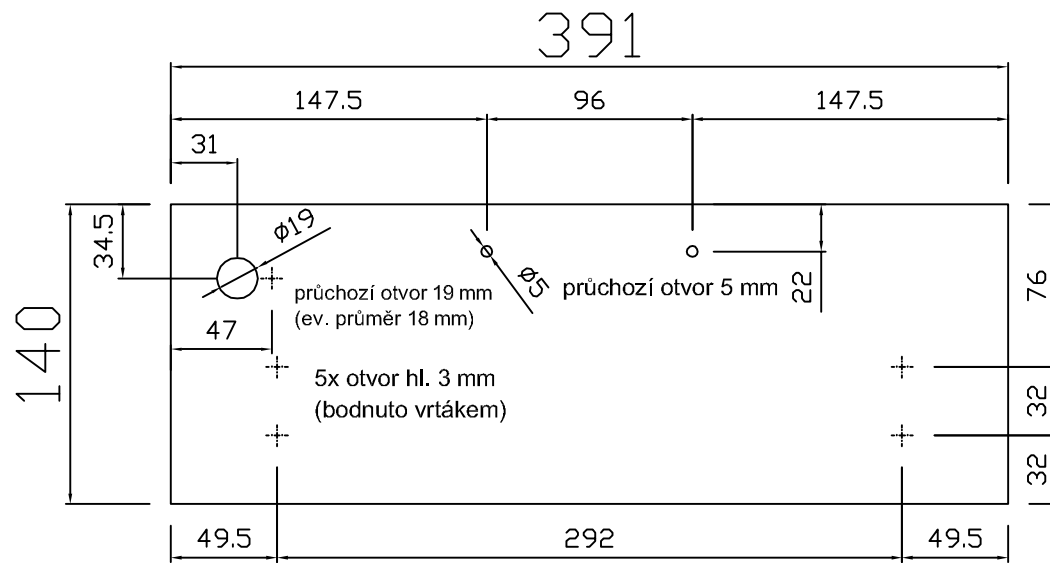

Kontejnerový set, 3 zásuvky, částečný výsuv
Kód produktu: 788748

dřevotrust[®]
PRO NÁBYTEK, INTERIÉR, STAVBU A ŘEMESLO

ZKM3S_C

zamykací tyč
LBM3s

ZKM3S_C

ZKM3S_C

**HORNÍ ČELO
ZÁSUVKY**
tl. 18 mm

**PROSTŘEDNÍ ČELO
ZÁSUVKY**
tl. 18 mm

**SPODNÍ ČELO
ZÁSUVKY**
tl. 18 mm

ZKM3S_C