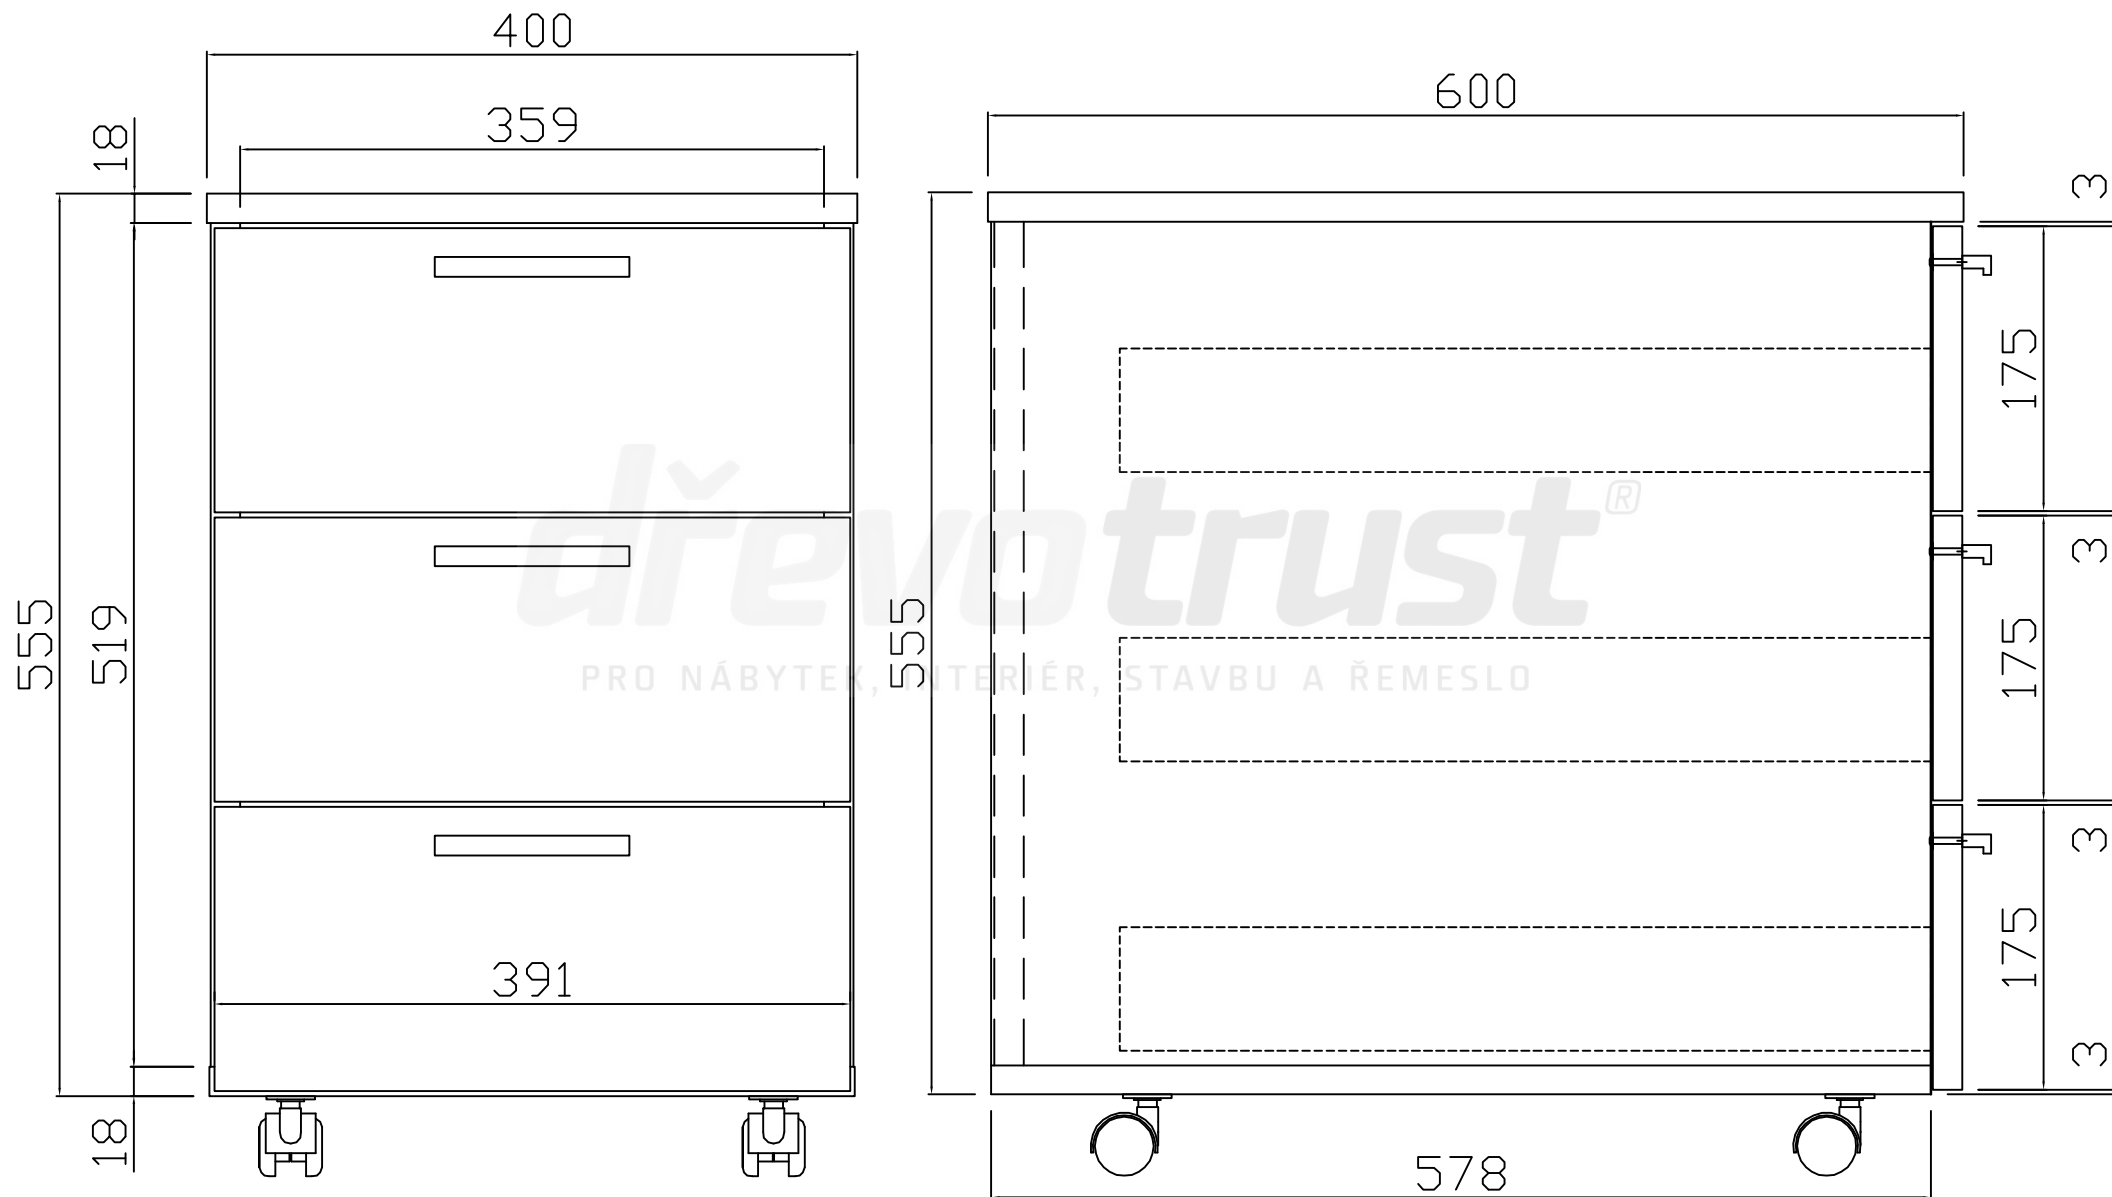

Kontejnerový set snížený, 3 zásuvky, plnovýsuv
Kód produktu: 788751

ZKM3_P

ZKM3_P

ZKM3_P

HORNÍ ČELO ZÁSUVKY
tl. 18 mm

PROSTŘEDNÍ ČELO ZÁSUVKY
tl. 18 mm

DOLNÍ ČELO ZÁSUVKY
tl. 18 mm

ZKM3_P