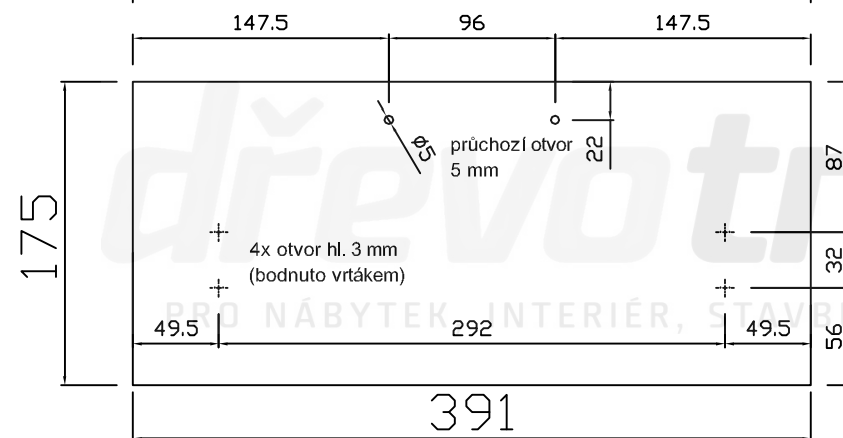

Kontejnerový set snížený, 3 zásuvky, plnovýsuv
Kód produktu: 788751

ZKM3_P

ZKM3_P

ZKM3_P

HORNÍ ČELO ZÁSUVKY
tl. 18 mm

PROSTŘEDNÍ ČELO ZÁSUVKY
tl. 18 mm

DOLNÍ ČELO ZÁSUVKY
tl. 18 mm

ZKM3_P