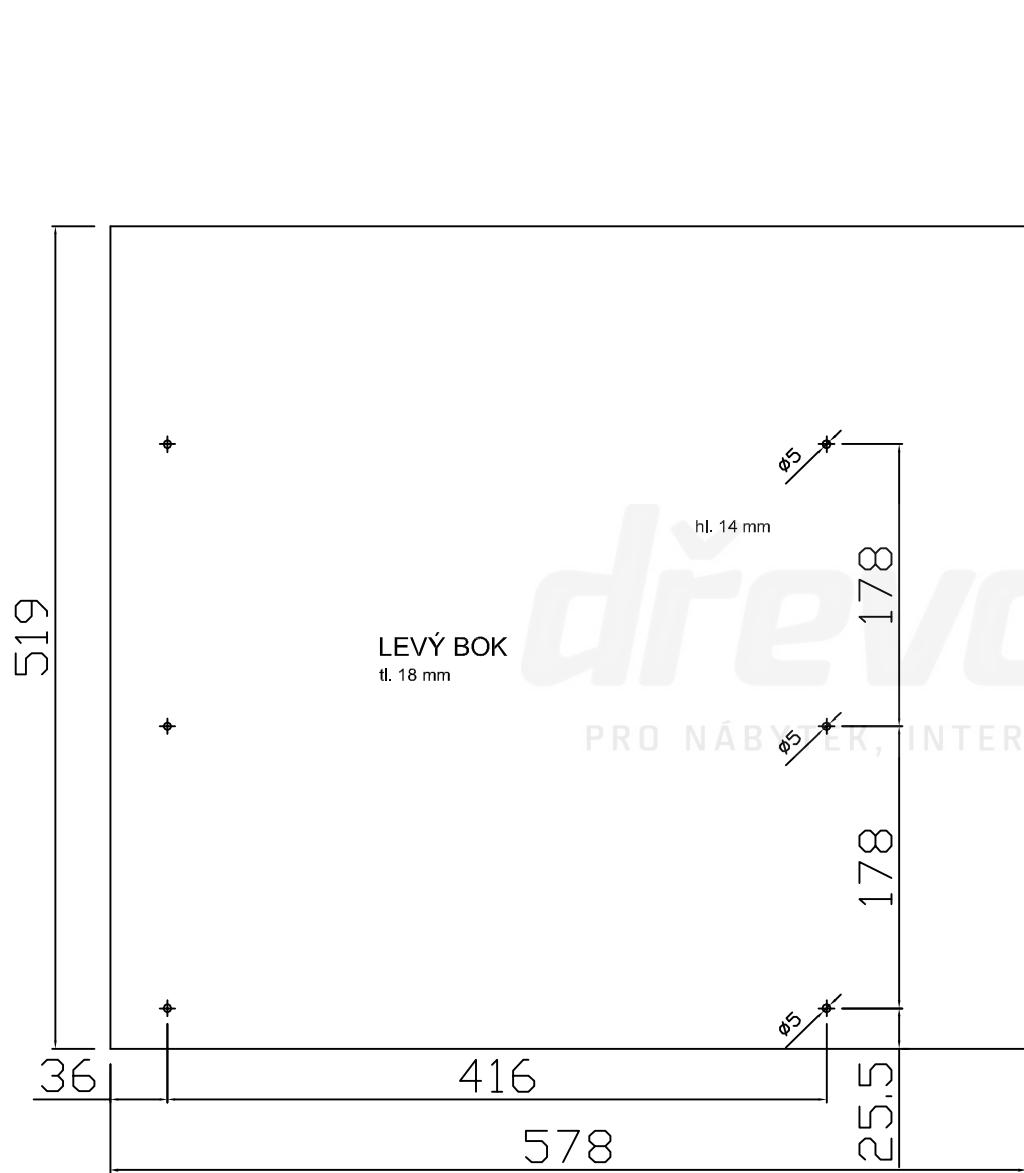

Kontejnerový set snížený, 3 zásuvky, plnovýsuv
Kód produktu: 788751

ZKM3_P

ZKM3_P

ZKM3_P

HORNÍ ČELO ZÁSUVKY
tl. 18 mm

PROSTŘEDNÍ ČELO ZÁSUVKY
tl. 18 mm

DOLNÍ ČELO ZÁSUVKY
tl. 18 mm

ZKM3_P