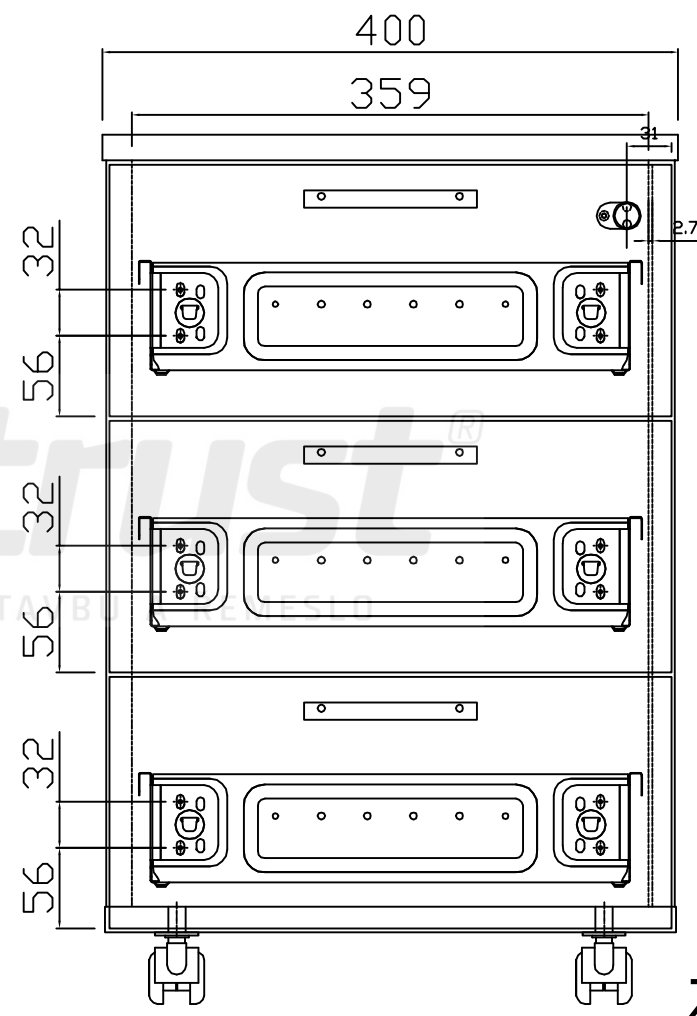

Kontejnerový set snížený, 3 zásuvky, plnovýsuv
Kód produktu: 788751

ZKM3_P

ZKM3_P

ZKM3_P

HORNÍ ČELO ZÁSUVKY
tl. 18 mm

PROSTŘEDNÍ ČELO ZÁSUVKY
tl. 18 mm

DOLNÍ ČELO ZÁSUVKY
tl. 18 mm

ZKM3_P