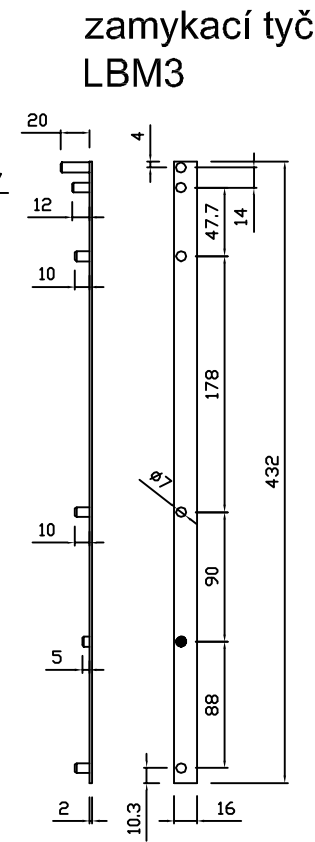

Kontejnerový set snížený, 3 zásuvky, plnovýsuv
Kód produktu: 788751

ZKM3_P

ZKM3_P

ZKM3_P

HORNÍ ČELO ZÁSUVKY
tl. 18 mm

PROSTŘEDNÍ ČELO ZÁSUVKY
tl. 18 mm

DOLNÍ ČELO ZÁSUVKY
tl. 18 mm

ZKM3_P