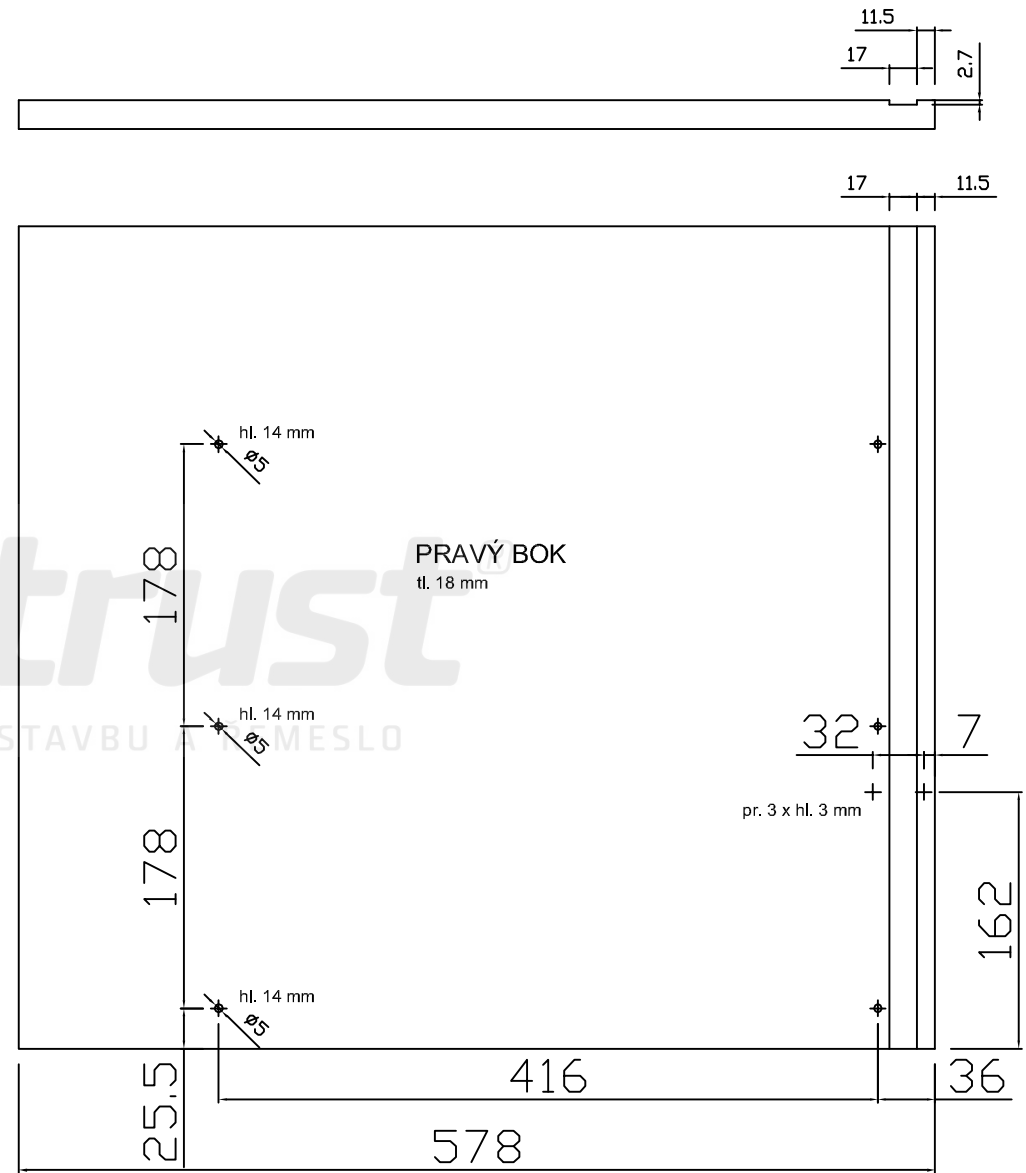

Kontejnerový set snížený, 3 zásuvky, plnovýsuv
Kód produktu: 788751

ZKM3_P

ZKM3_P

ZKM3_P

HORNÍ ČELO ZÁSUVKY
tl. 18 mm

PROSTŘEDNÍ ČELO ZÁSUVKY
tl. 18 mm

DOLNÍ ČELO ZÁSUVKY
tl. 18 mm

ZKM3_P