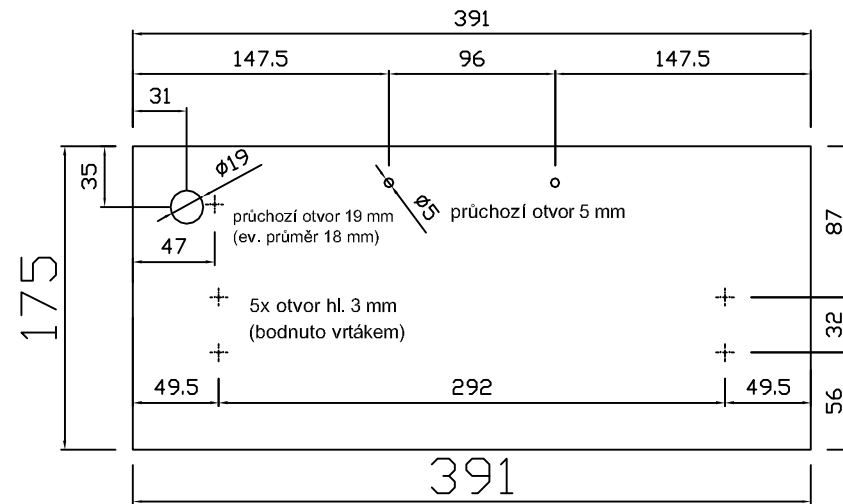

Kontejnerový set snížený, 3 zásuvky, plnovýsuv
Kód produktu: 788751

ZKM3_P

ZKM3_P

ZKM3_P

HORNÍ ČELO ZÁSUVKY
tl. 18 mm

PROSTŘEDNÍ ČELO ZÁSUVKY
tl. 18 mm

DOLNÍ ČELO ZÁSUVKY
tl. 18 mm

ZKM3_P