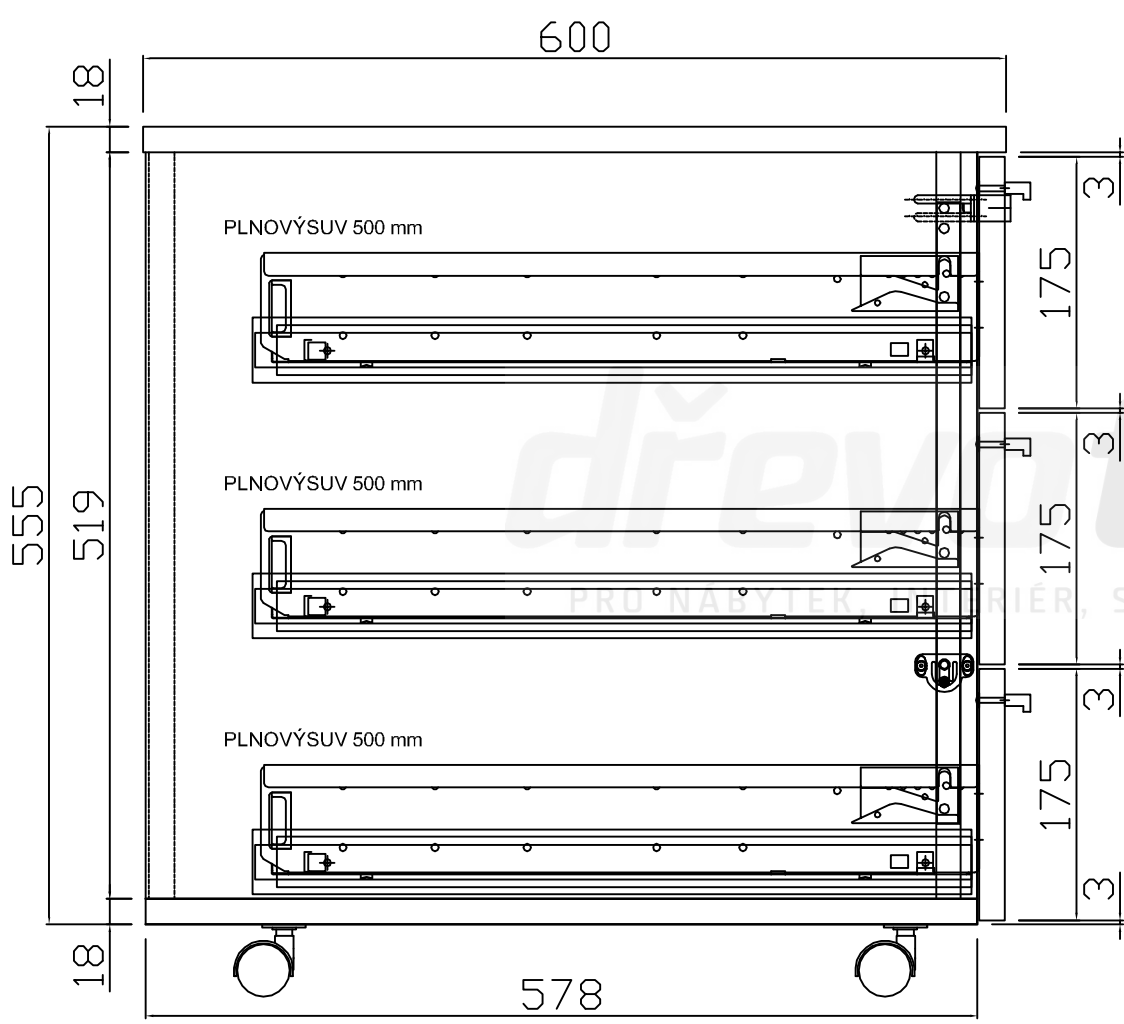

Kontejnerový set snížený, 3 zásuvky, plnovýsuv
Kód produktu: 788751

ZKM3_P

ZKM3_P

ZKM3_P

HORNÍ ČELO ZÁSUVKY
tl. 18 mm

PROSTŘEDNÍ ČELO ZÁSUVKY
tl. 18 mm

DOLNÍ ČELO ZÁSUVKY
tl. 18 mm

ZKM3_P