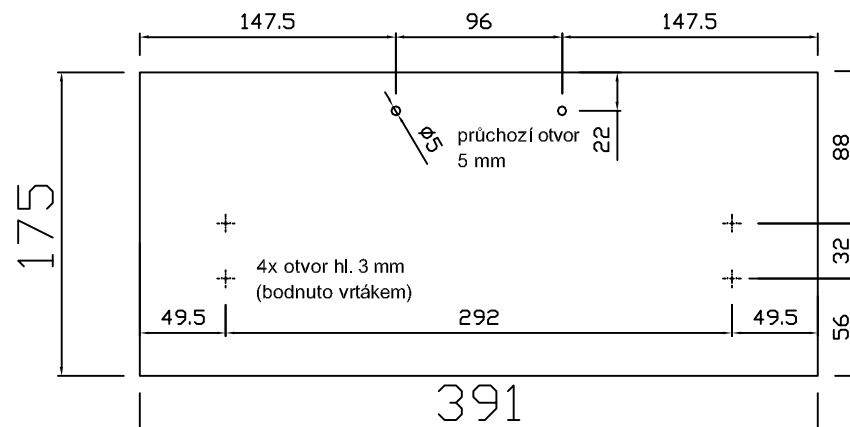

Kontejnerový set snížený, 3 zásuvky, plnovýsuv
Kód produktu: 788751

ZKM3_P

ZKM3_P

ZKM3_P

HORNÍ ČELO ZÁSUVKY
tl. 18 mm

PROSTŘEDNÍ ČELO ZÁSUVKY
tl. 18 mm

DOLNÍ ČELO ZÁSUVKY
tl. 18 mm

ZKM3_P