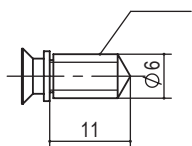

Vyrovnávací kování ST741

lineární hustota 880g/m
délka (min./max.)
1200 / 2800 mm

součástí balení jsou speciální šrouby

8 Nm

výsledek testu při výšce
dveří 2550 mm