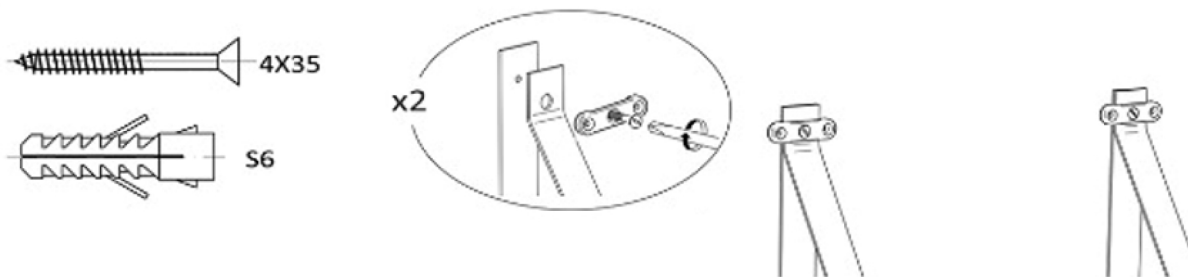

MONTÁŽ

POZNÁMKA

Dle zvoleného zatížení police dochází k prověšení kožených pásů dle obrázku níže.