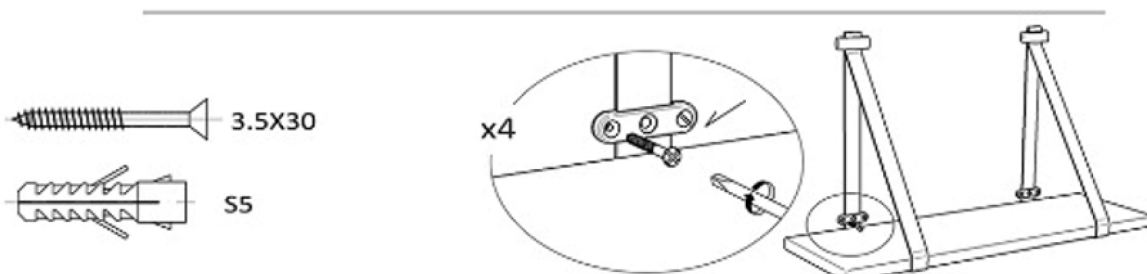

MONTÁŽ

POZNÁMKA

Dle zvoleného zatížení police dochází k prověšení kožených pásů dle obrázku níže.